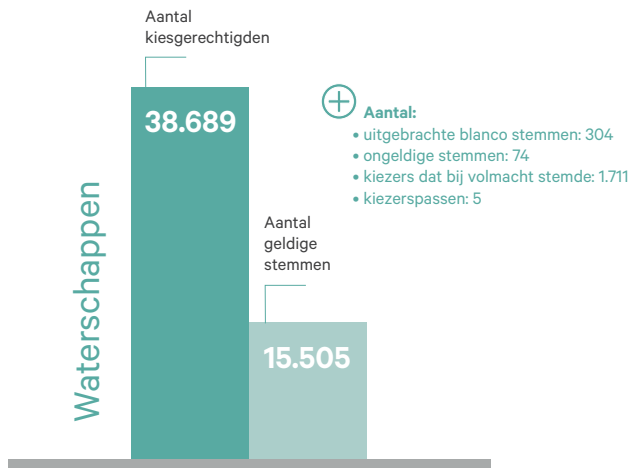

In cijfers: Provinciale Staten en Waterschapsverkiezingen 2023

Opkomstpercentage

Provinciale Staten en Waterschapsverkiezingen 2023

23 stembureaus

Dit jaar is gekozen voor 23 stembureaulocaties, én 1 mobiel inzetbaar stembureau.

Dit zijn minder stembureaus dan bij de verkiezingen in 2022, echter is gekeken naar de bereikbaar en een goede spreiding voor de kiezers.

Provinciale Staten v.s. Waterschappen

Geldige stembiljetten	Uitgenodigd	Stemlocaties	Uitgenodigd	Geldige stembiljetten
Provinciale Staten			Waterschappen	
1.667	2.186	1. Hub	2.403	1.605
1.438	2.059	2. Socio Project	2.236	1.412
1.279	1.244	3. 't Sjaaterhoes	1.322	1.202
1.020	1.928	4. Kerk Nassaustraat	2.089	983
991	1.378	5. 't Westhoes	1.539	970
968	1.655	6. Catharinahoes	1.849	958
927	2.413	7. 't Patronaat	3.152	924
810	1.236	8. Kling Nullet	1.734	812
789	1.595	9. Verenigingsgebouw Heidsjer Trefpunt	1.839	791
663	1.625	10. Gebouw Scouting	1.873	662
618	1.734	11. Centrum Op de Bies	1.892	589
585	1.344	12. Buurtkamer Gracht	1.626	560
507	1.096	13. Clublokaal v.v. R.K.T.S.V.	1.172	501
491	906	14. Flexiforum	994	469
460	1.547	15. Voormalig basisschool de Schatkist	1.667	454
444	1.113	16. Autobedrijf Arsen	1.246	445
421	1.370	17. Theaterzaal De Buun	1.487	422
403	1.100	18. B.S. de Schakel	1.217	388
391	1.338	19. Discovery Museum	1.421	387
287	1.300	20. Vroenhof	1.446	286
251	986	21. Clublokaal LHC	1.098	248
249	792	22. Hoog Anstel	846	244