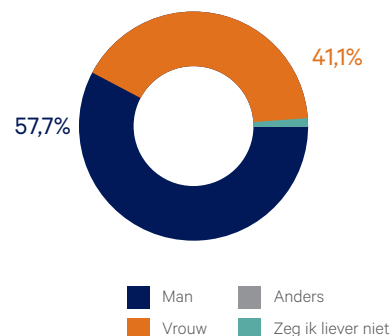

Zij moeten aan een aantal voorwaarden voldoen. Voor de provinciale staten mag alleen gestemd worden als men de Nederlandse nationaliteit draagt.

428 ingevulde enquêtes

Wist u dat u 15 maart kon gaan stemmen?

428 antwoorden

Heeft u gebruik gemaakt van uw stemrecht?

428 antwoorden

Wat is uw geslacht?

428 antwoorden

3 stellingen:

Ik ga stemmen:

Meest gegeven antwoorden:

- Stemrecht
- Anders gaat stem verloren
- Invloed uitoefenen

Ik ga niet stemmen:

Meest gegeven antwoorden:

- Geen interesse of tijd
- Geen vertrouwen in politiek
- Geen nut/toegevoegde waarde

Behoefte, wanneer gaat u wel stemmen?