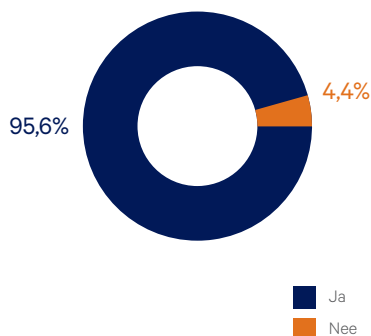

428 ingevulde enquêtes

Wist u dat u 15 maart kon gaan stemmen?

428 antwoorden