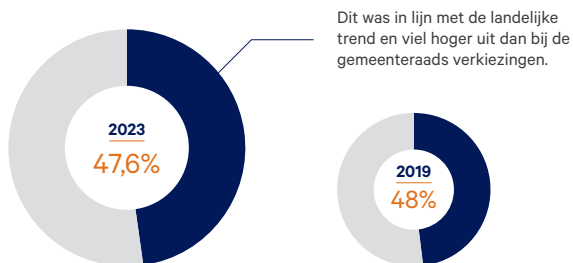

In cijfers: Provinciale Staten en Waterschapsverkiezingen 2023

Opkomstpercentage

Provinciale Staten en Waterschapsverkiezingen 2023

23 stembureaus

Dit jaar is gekozen voor 23 stembureaulocaties, én 1 mobiel inzetbaar stembureau.