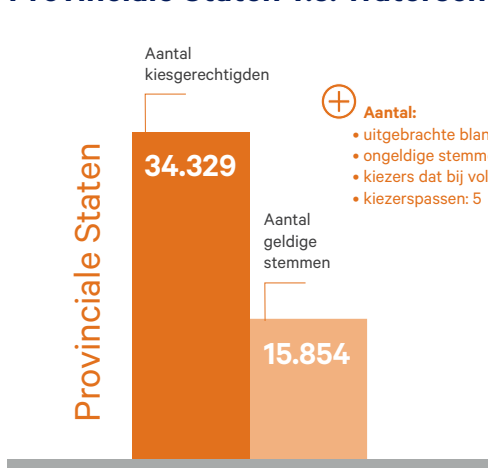

In cijfers: Provinciale Staten en Waterschapsverkiezingen 2023

Opkomstpercentage

Provinciale Staten en Waterschapsverkiezingen 2023

23 stembureaus

Dit jaar is gekozen voor 23 stembureaulocaties, én 1 mobiel inzetbaar stembureau.

Dit zijn minder stembureaus dan bij de verkiezingen in 2022, echter is gekeken naar de bereikbaar en een goede spreiding voor de kiezers.

Provinciale Staten v.s. Waterschappen

Geldige stembiljetten	Uitgenodigd	Stemlocaties	Uitgenodigd	Geldige stembiljetten
Provinciale Staten			Waterschappen	
1.667	2.186	1. Hub	2.403	1.605
1.438	2.059	2. Socio Project	2.236	1.412
1.279	1.244	3. 't Sjaaterhoes	1.322	1.202
1.020	1.928	4. Kerk Nassaustraat	2.089	983
991	1.378	5. 't Westhoes	1.539	970
968	1.655	6. Catharinahoes	1.849	958
927	2.413	7. 't Patronaat	3.152	924
810	1.236	8. Kling Nullet	1.734	812
789	1.595	9. Verenigingsgebouw Heidsjer Trefpunt	1.839	791
663	1.625	10. Gebouw Scouting	1.873	662
618	1.734	11. Centrum Op de Bies	1.892	589
585	1.344	12. Buurtkamer Gracht	1.626	560
507	1.096	13. Clublokaal v.v. R.K.T.S.V.	1.172	501
491	906	14. Flexiforum	994	469
460	1.547	15. Voormalig basisschool de Schatkist	1.667	454
444	1.113	16. Autobedrijf Arsen	1.246	445
421	1.370	17. Theaterzaal De Buun	1.487	422
403	1.100	18. B.S. de Schakel	1.217	388
391	1.338	19. Discovery Museum	1.421	387
287	1.300	20. Vroenhof	1.446	286
251	986	21. Clublokaal LHC	1.098	248
249	792	22. Hoog Anstel	846	244