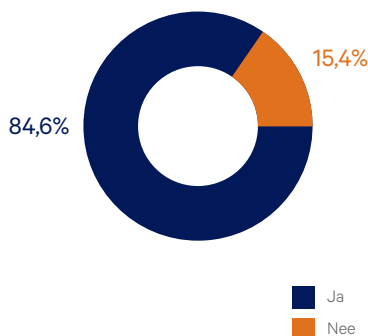

Waarom zit er een verschil in aantal uitgenodigde kiezers voor Provinciale Staten en Waterschap?

Voor de verkiezingen van de waterschappen worden ook inwoners uitgenodigd die de nationaliteit van een ander land hebben.

Zij moeten aan een aantal voorwaarden voldoen. Voor de provinciale staten mag alleen gestemd worden als men de Nederlandse nationaliteit draagt.

428 ingevulde enquêtes

Wist u dat u 15 maart kon gaan stemmen?

428 antwoorden

Heeft u gebruik gemaakt van uw stemrecht?

428 antwoorden

Wat is uw geslacht?

428 antwoorden

3 stellingen:

Ik ga stemmen:

Meest gegeven antwoorden: