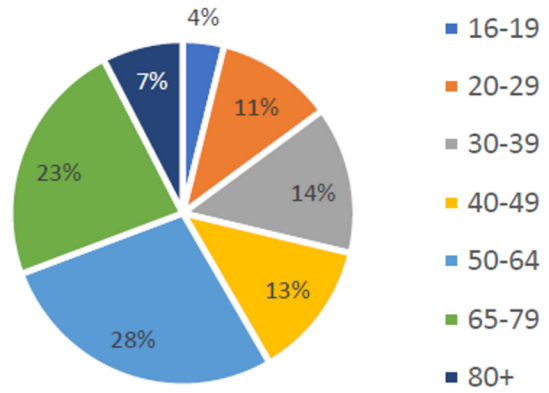

Resultaten peiling omgevingsvisie

- Peiling over toekomstige vraagstukken tot 2040 onder alle huishoudens in de gemeente Kerkrade
- Inwoners informeren en betrekken bij de ontwikkeling van de omgevingsvisie
- Mogelijkheid om betrokken te blijven bij het project
- Onderdeel van compleet participatietraject: peiling, gebiedssafari, toekomstduik en tentoonstelling

Via huis aan huis verspreide postkaarten ontvingen alle 23.000 huishoudens een uitnodiging om mee te doen aan de peiling onder inwoners via het platform Gemeentepeiler.

1011 deelnemers

Jongste (16-19 & 20-29 jaar) en oudste (80+ jaar) tonen relatief minder respons.

Leeftijdsgroep 50-79 jaar is het best vertegenwoordigd.

Zo belangrijk vinden de deelnemers deze thema's:

Kerkrade in woorden

1. Schoon en veilig
2. Voorzieningenaanbod
3. Groen

Deze thema's zijn het vaakst genoemd als de belangrijkste voor 2040.