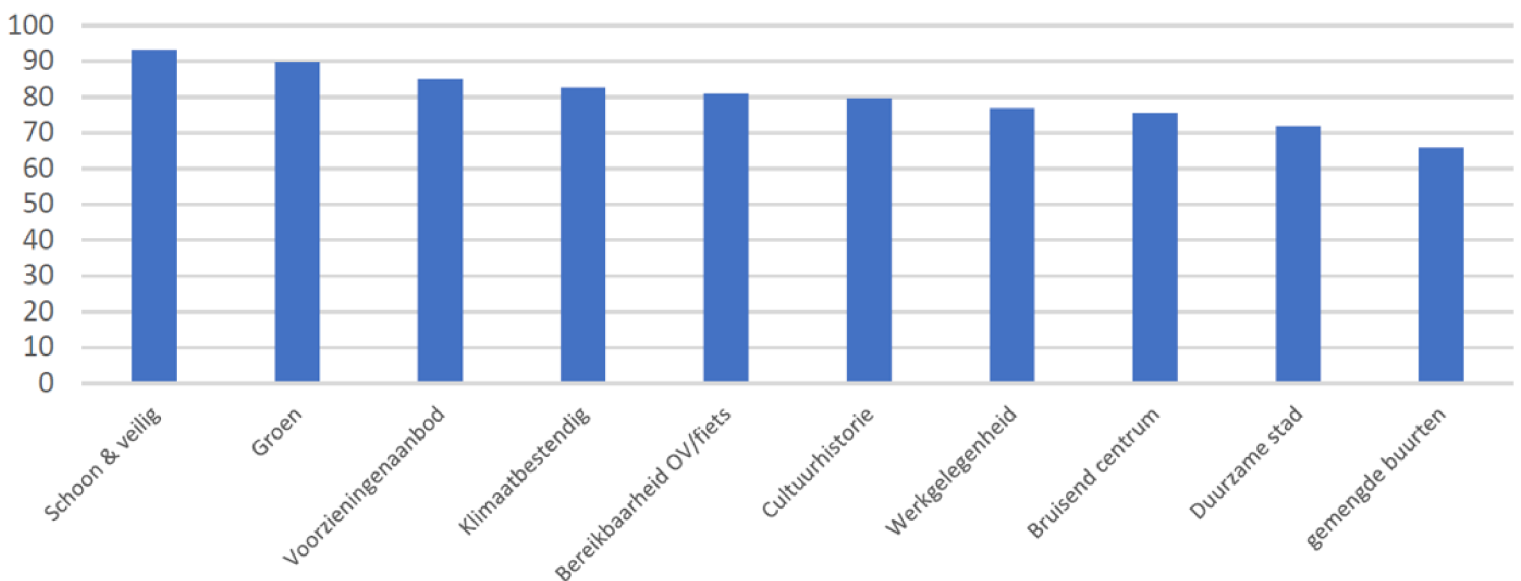

Resultaten peiling omgevingsvisie

- Peiling over toekomstige vraagstukken tot 2040 onder alle huishoudens in de gemeente Kerkrade
- Inwoners informeren en betrekken bij de ontwikkeling van de omgevingsvisie
- Mogelijkheid om betrokken te blijven bij het project
- Onderdeel van compleet participatietraject: peiling, gebiedssafari, toekomstduik en tentoonstelling

Via huis aan huis verspreide postkaarten ontvingen alle 23.000 huishoudens een uitnodiging om mee te doen aan de peiling onder inwoners via het platform Gemeentepeiler.

1011 deelnemers

Jongste (16-19 & 20-29 jaar) en oudste (80+ jaar) tonen relatief minder respons.

Leeftijdsgroep 50-79 jaar is het best vertegenwoordigd.

Zo belangrijk vinden de deelnemers deze thema's:

Kerkrade in woorden

1. Schoon en veilig
2. Voorzieningenaanbod
3. Groen

Deze thema's zijn het vaakst genoemd als de belangrijkste voor 2040.