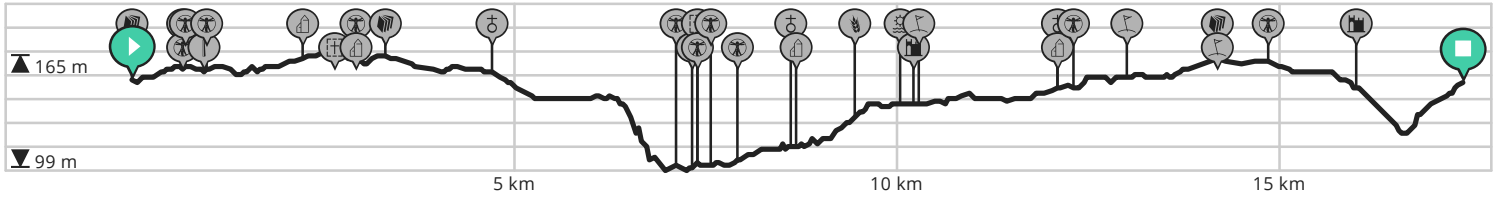

Euregio fietsroute nr 14 Dag van de Minibieb in Kerkrade

Bekijk op mobiel

Door Wandelengel

- Lengte: 17.38 km
- Stijging: 117 m
- Moeilijkheidsgraad: 3/10

- Erenstein, Kerkrade, Nederland
- Koningsweg, 6461AA Kerkrade, Nederland