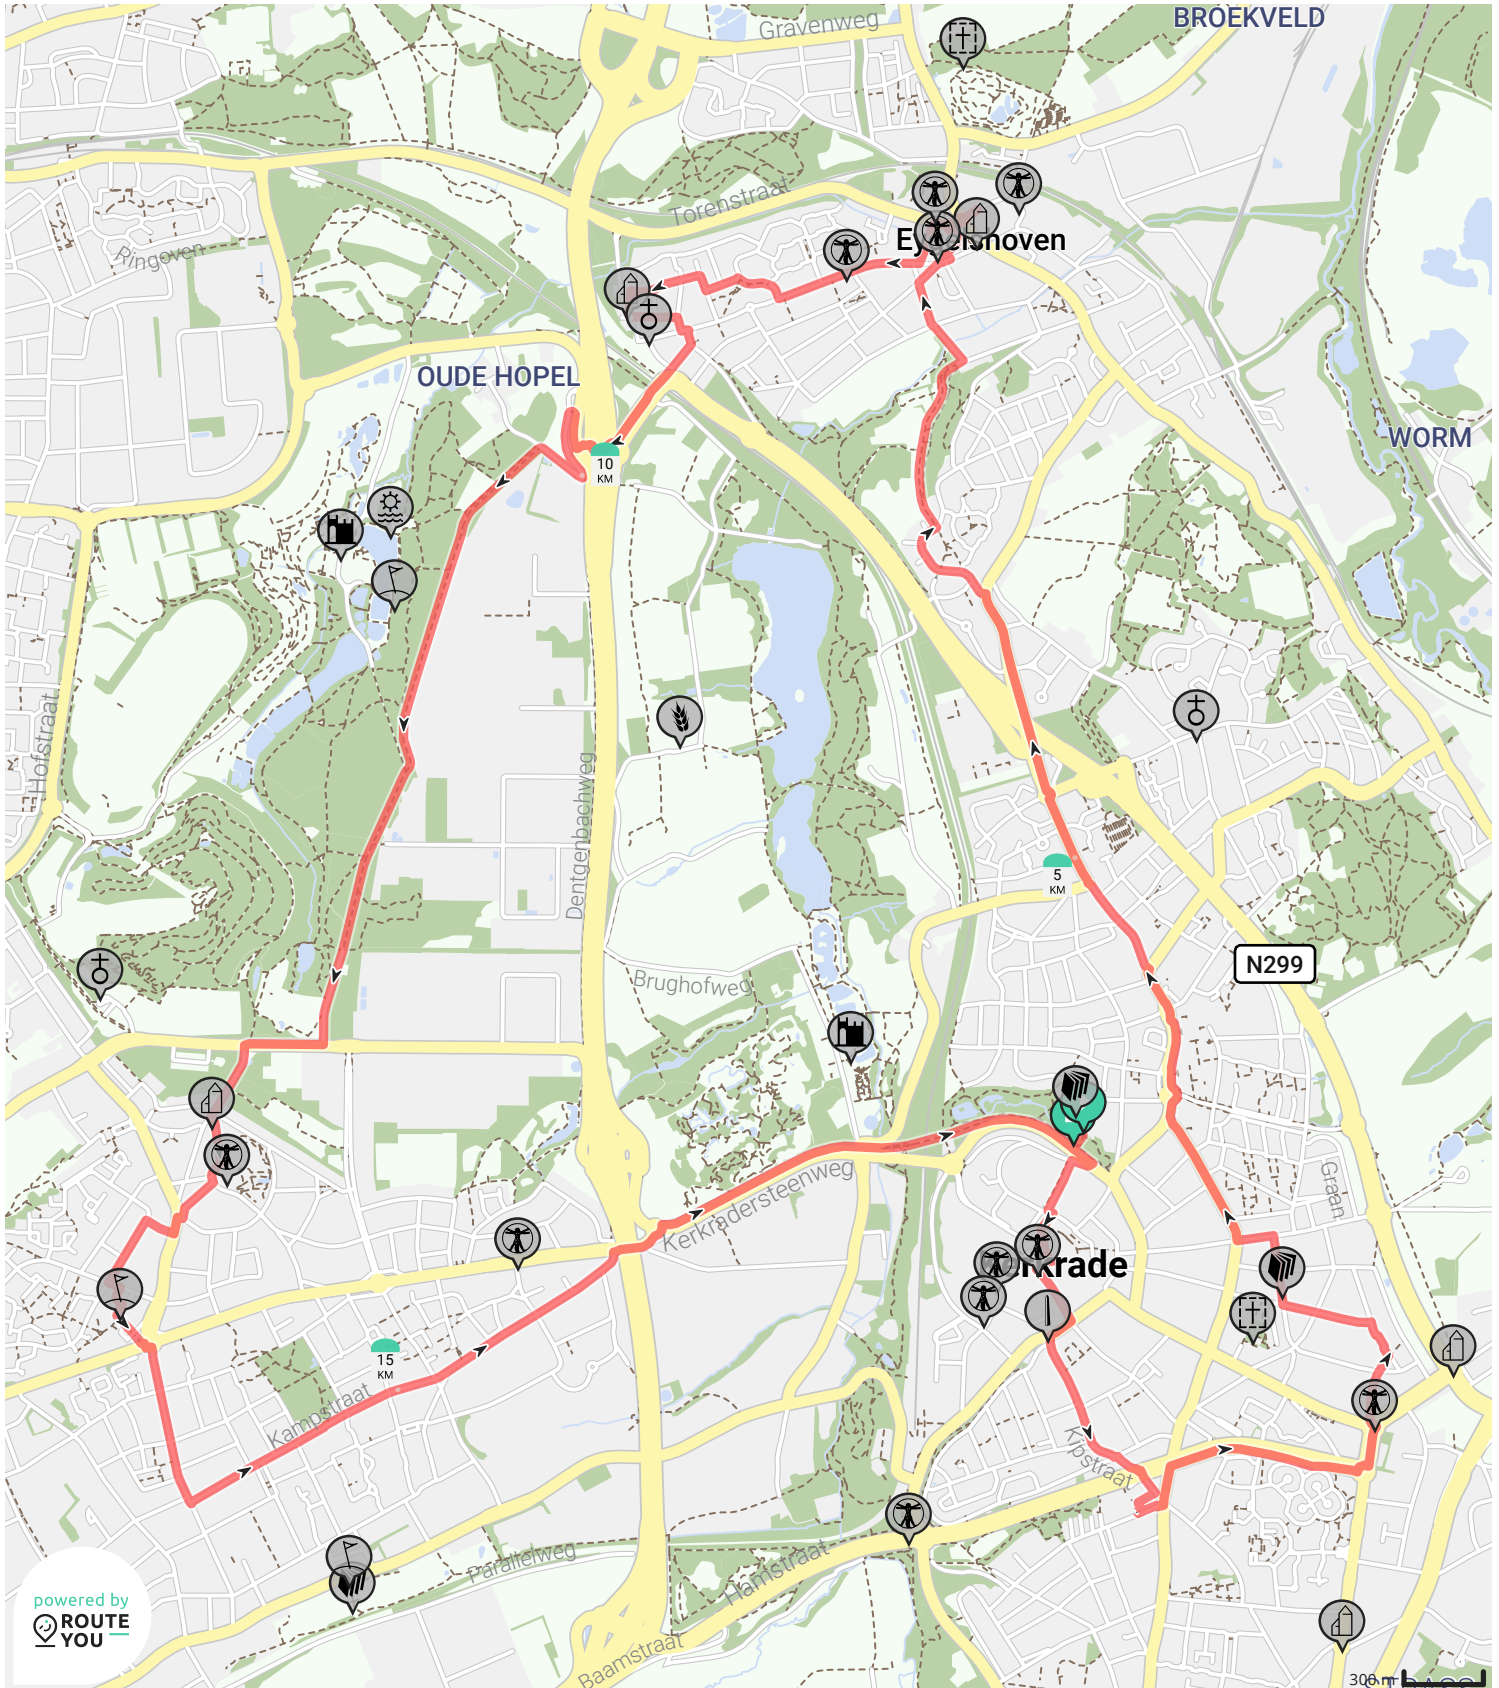

Euregio fietsroute nr 14 Dag van de Minibieb in Kerkrade

Bekijk op mobiel

Door Wandelengel

- Lengte: 17.38 km
- Stijging: 117 m
- Moeilijkheidsgraad: 3/10

- Erenstein, Kerkrade, Nederland
- Koningsweg, 6461AA Kerkrade, Nederland

powered by ROUTE YOU