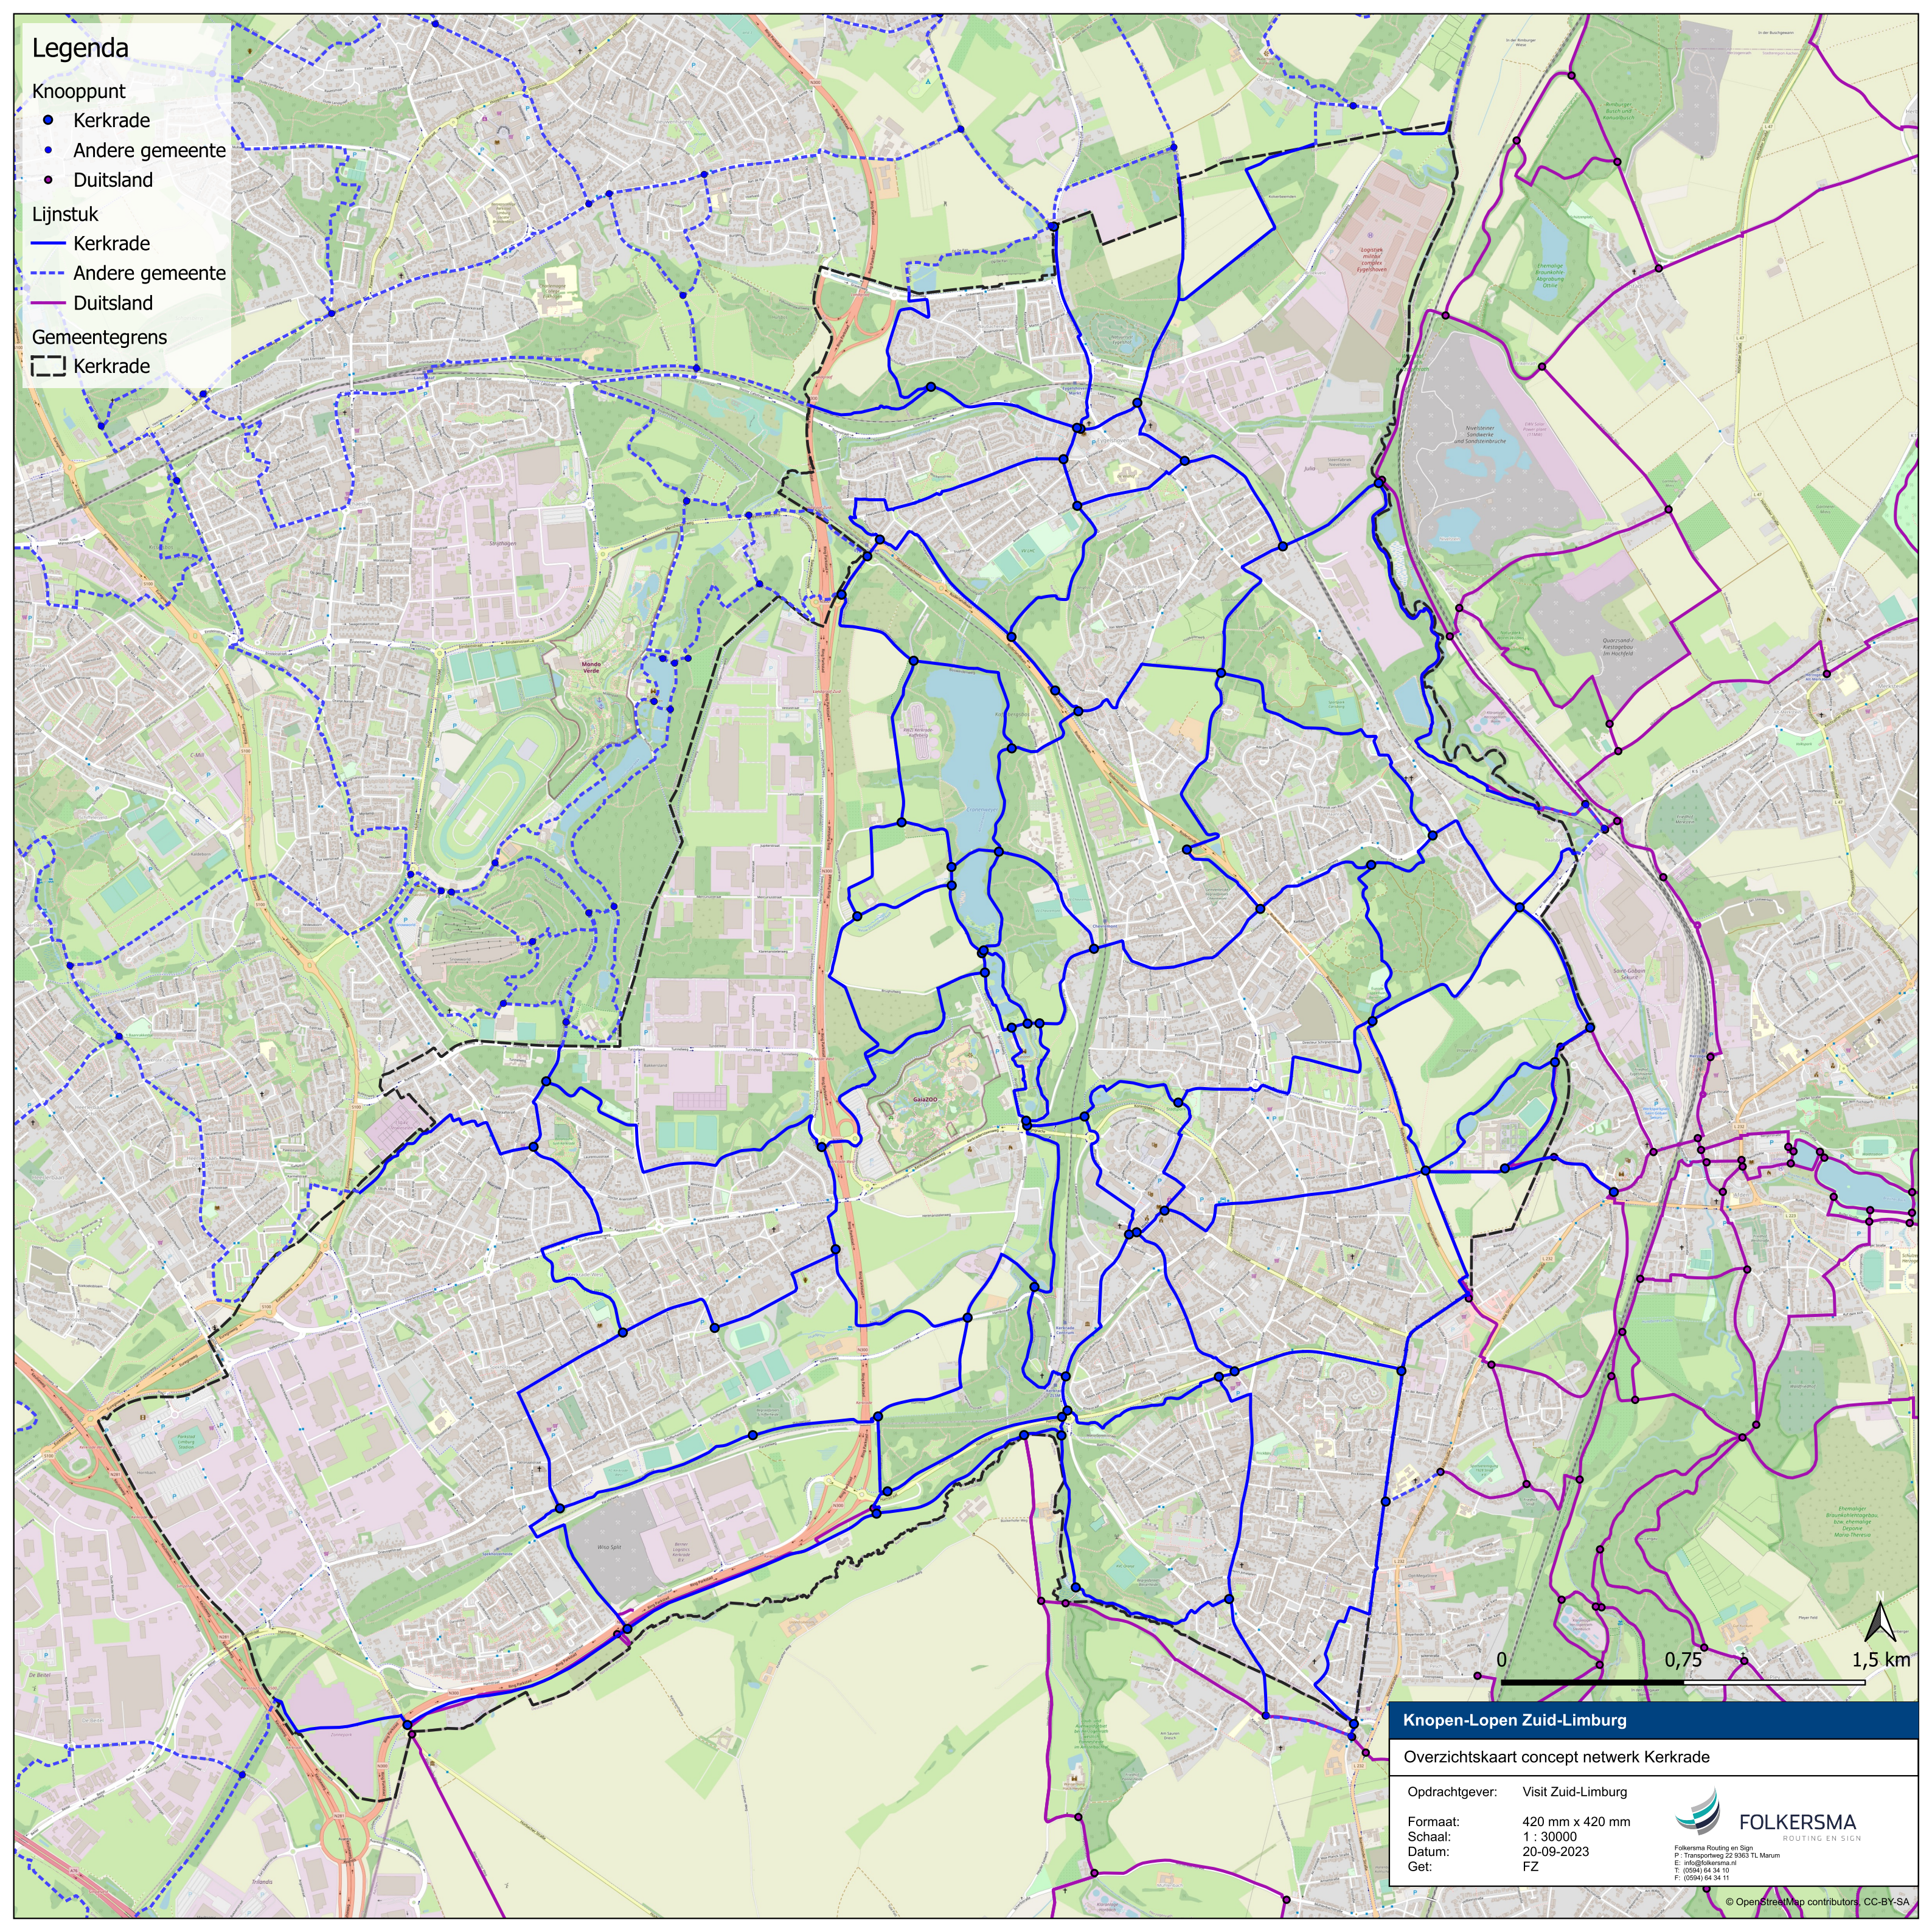

Legenda

- Knooppunt**
- Kerkrade
 - Andere gemeente
 - Duitsland
- Lijnstuk**
- Kerkrade
 - - - Andere gemeente
 - Duitsland
- Gemeentegrens**
- ▭ Kerkrade

Knopen-Lopen Zuid-Limburg
Overzichtskaart concept netwerk Kerkrade

Opdrachtgever:	Visit Zuid-Limburg
Formaat:	420 mm x 420 mm
Schaal:	1 : 30000
Datum:	20-09-2023
Get:	FZ

 **FOLKERSMA**
ROUTING EN SIGN

Folkersma Routing en Sign
P: Transportweg 22 9363 TL Marum
E: info@folkersma.nl
T: (0594) 64 34 10
F: (0594) 64 34 11

© OpenStreetMap contributors, CC-BY-SA