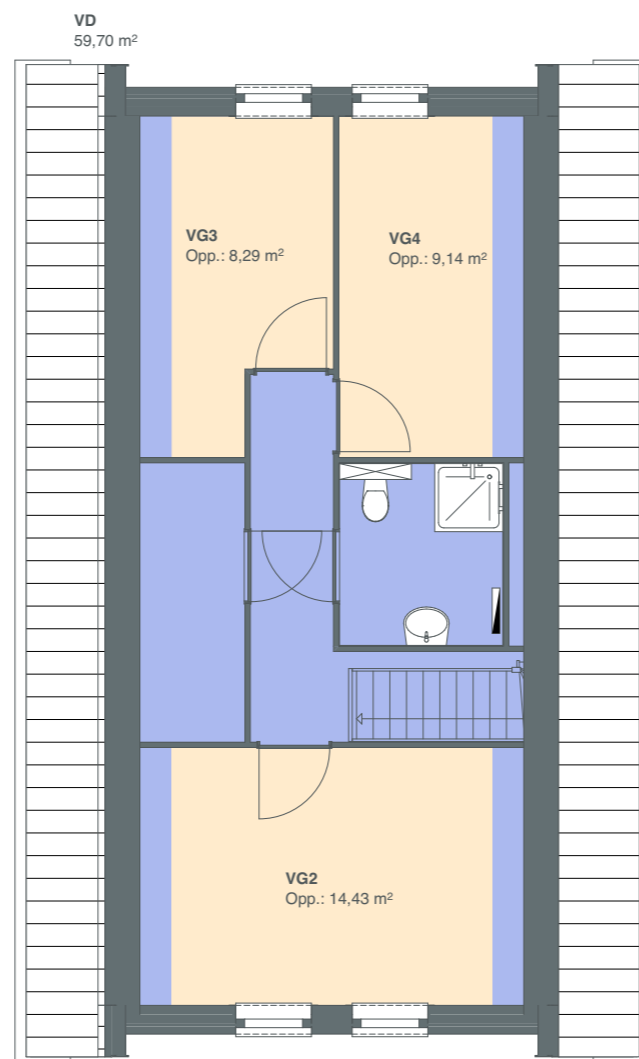

Begane grond

1e verdieping

Zonelijst					
Verd.	Nr.	Naam	Categorie	Functie	Opp.
Begane grond					
	0.1	Entree	Verblijfsruimte		8,60
	0.2	Toilet	Toiletruimte		1,25
	0.3	M.K.	Verblijfsruimte		0,35
	0.4	Bijkeuken	Verblijfsruimte		9,44
	0.5	Woonkamer	Verblijfsruimte	Woonfunctie	32,04
	0.6	Keuken	Toiletruimte	Woonfunctie	27,90
BVO	BG		GO Gebruiksoppervlak	Woonfunctie	96,15
GO	BG		GO Gebruiksoppervlak	Woonfunctie	81,38
1e verdieping					
	1.1	Hal	Verblijfsruimte		5,59
	1.2	Slaapkamer 1	Verblijfsruimte		17,31
	1.3	Badkamer	Verblijfsruimte		5,28
	1.4	Slaapkamer 2	Verblijfsruimte		10,19
	1.5	Slaapkamer 3	Verblijfsruimte		11,05
	1.6	Berging	Verblijfsruimte		5,18
BVO	BG		GO Gebruiksoppervlak	Woonfunctie	96,15