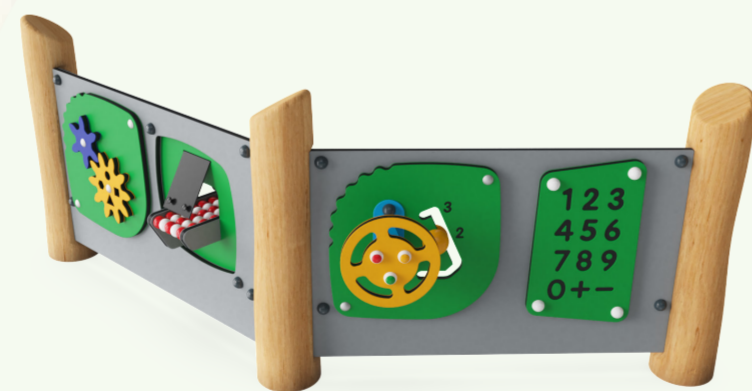

LOCATIE **2**
FLORIJN

Aanzicht andere zijde

Zitbank met afvalbak
met rugleuning

Speelpanelen
met Tandwielen, Rollerbank, Stuur met
Versnellingspook en Telraam

Evenwichtsbalk
Meer dan 3 meter lang

Tractor
met Glijbaan, Kruipbuis,
Stuurwiel & Klimopgang