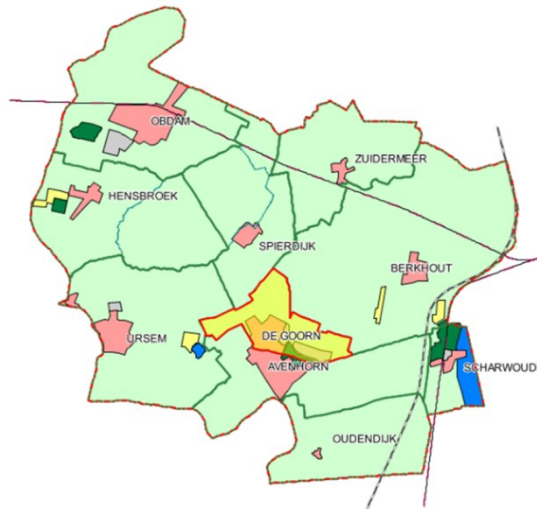

## Doe-teams

Dorpshuis

Dorpstuin

Dorpsbos

Verkeer en Veiligheid

Oeverwaluwand

## Onze trots

Mooi wonen in ons groene dorp, waar mensen samen voor elkaar zorgen.

Dorpsbos

**3318**

Inwoners

**527**

Bedrijven

**67**