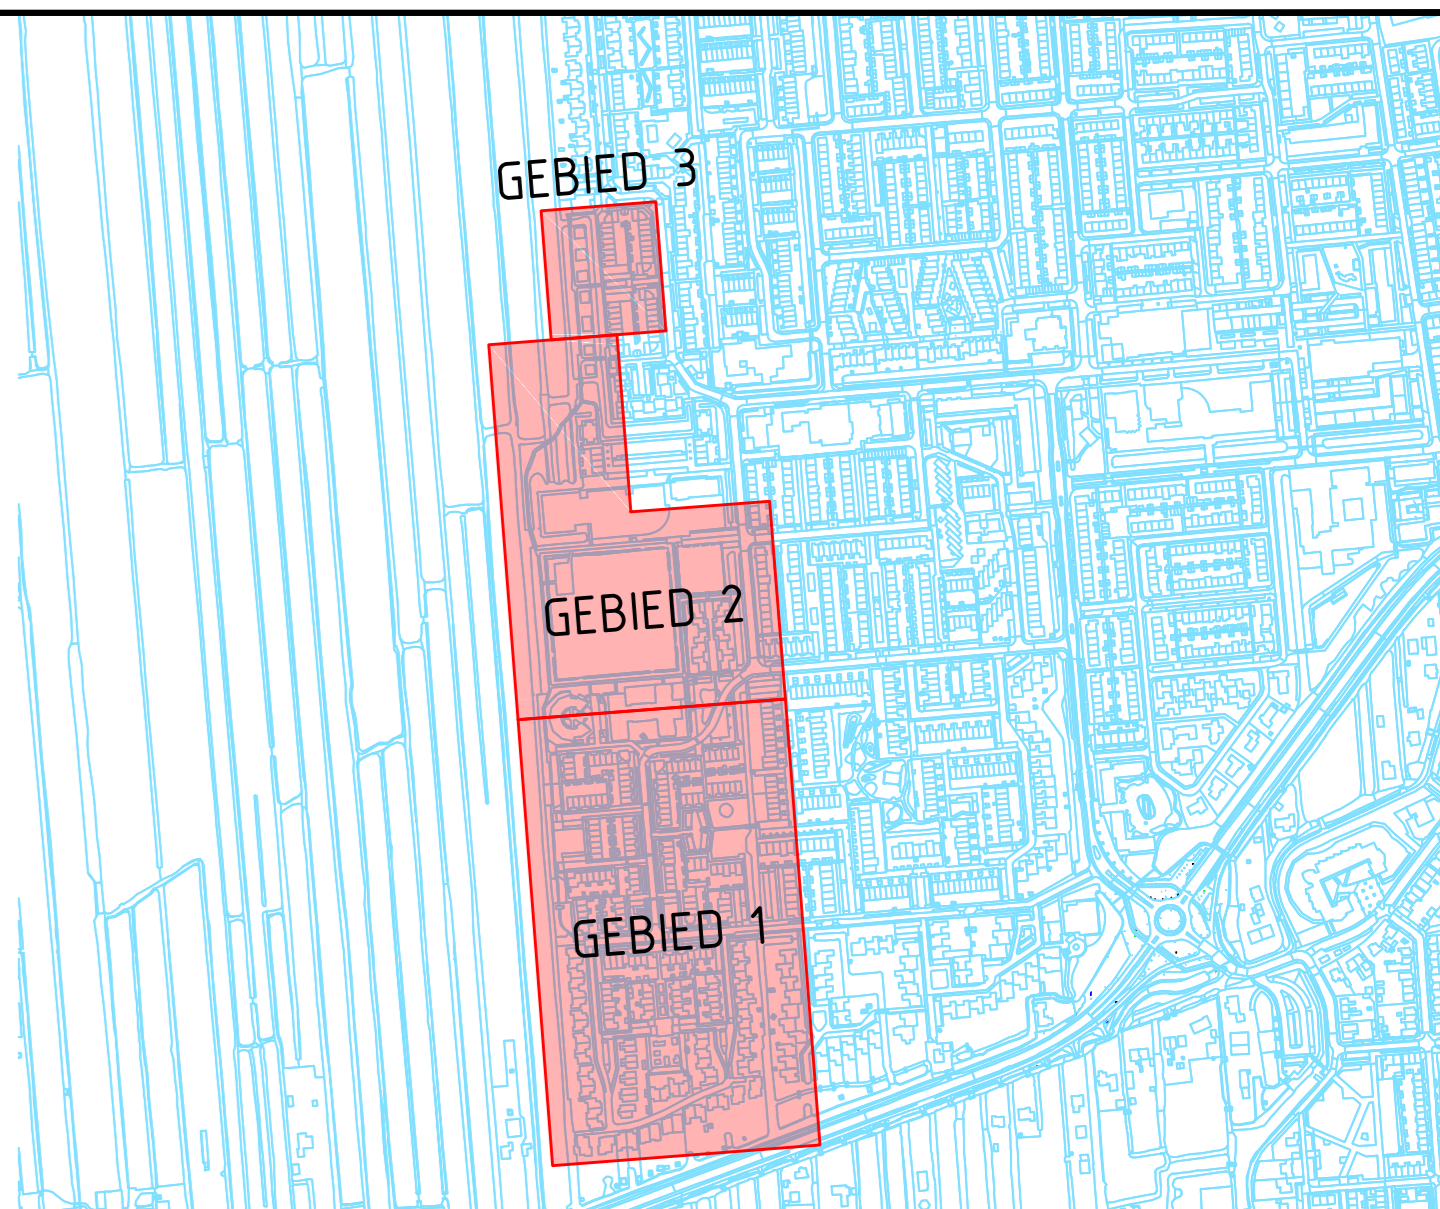

GEBIED 1
Schaal 1:500

GEBIED 2
Schaal 1:500

GEBIED 3
Schaal 1:500

BOMEN

GRÖENZONE TUSSEN POLDER EN WIJK

SITUATIE:

	BESTAANDE SITUATIE		GRÖEN
	NIJWE SITUATIE		GRÖENVAK (VASTE PLANTEN)
	BESTAANDE HAAG		GRÖENVAK (HEESTERS)
	BESTAANDE / NIJWE BOOM		GRÖENVAK (BOSPLANTSOEN)
			HAAG
			GRAS
			NATUURVRIENDELIJKE OEVER