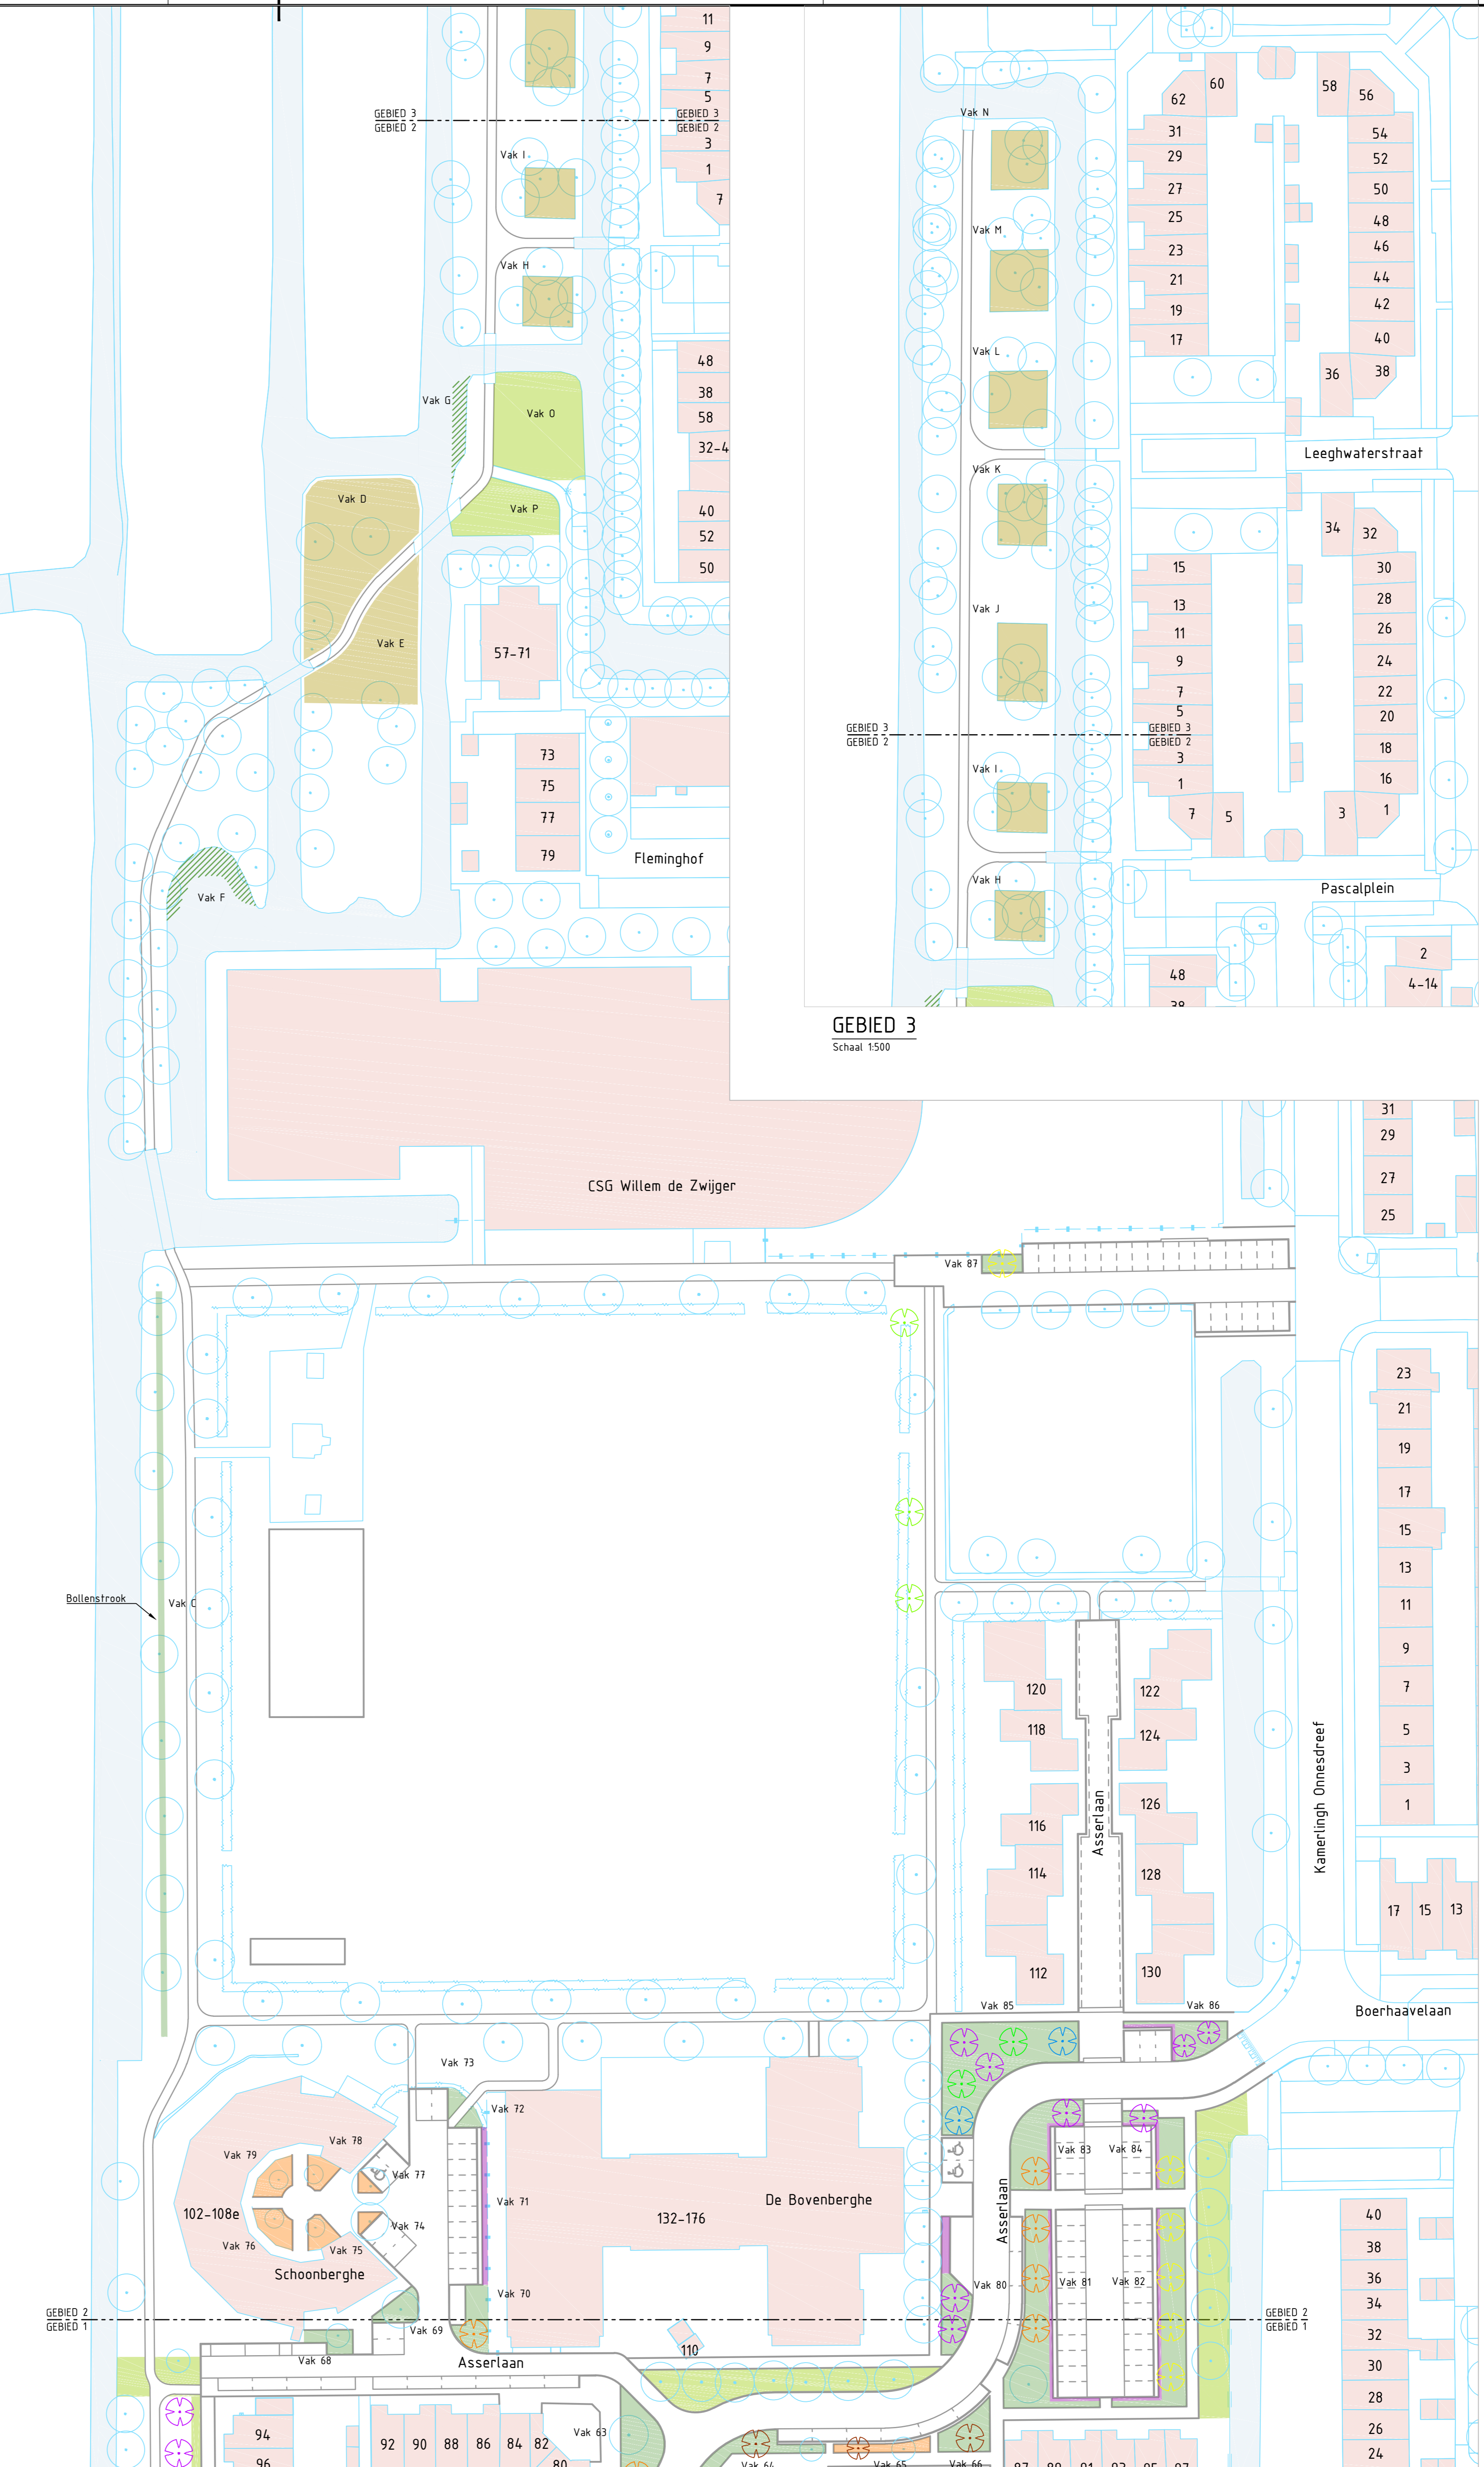

GEBIED 1
Schaal 1:500

GEBIED 2
Schaal 1:500

GEBIED 3
Schaal 1:500

BOMEN

GRÖENZONE TUSSEN POLDER EN WIJK

SITUATIE:

	BESTAANDE SITUATIE		GRÖEN
	NIJWE SITUATIE		GRÖENVAK (VASTE PLANTEN)
	BESTAANDE HAAG		GRÖENVAK (HEESTERS)
	BESTAANDE / NIJWE BOOM		GRÖENVAK (BOSPLANTSOEN)
			HAAG
			GRAS
			NATUURVRIENDELIJKE OEVER