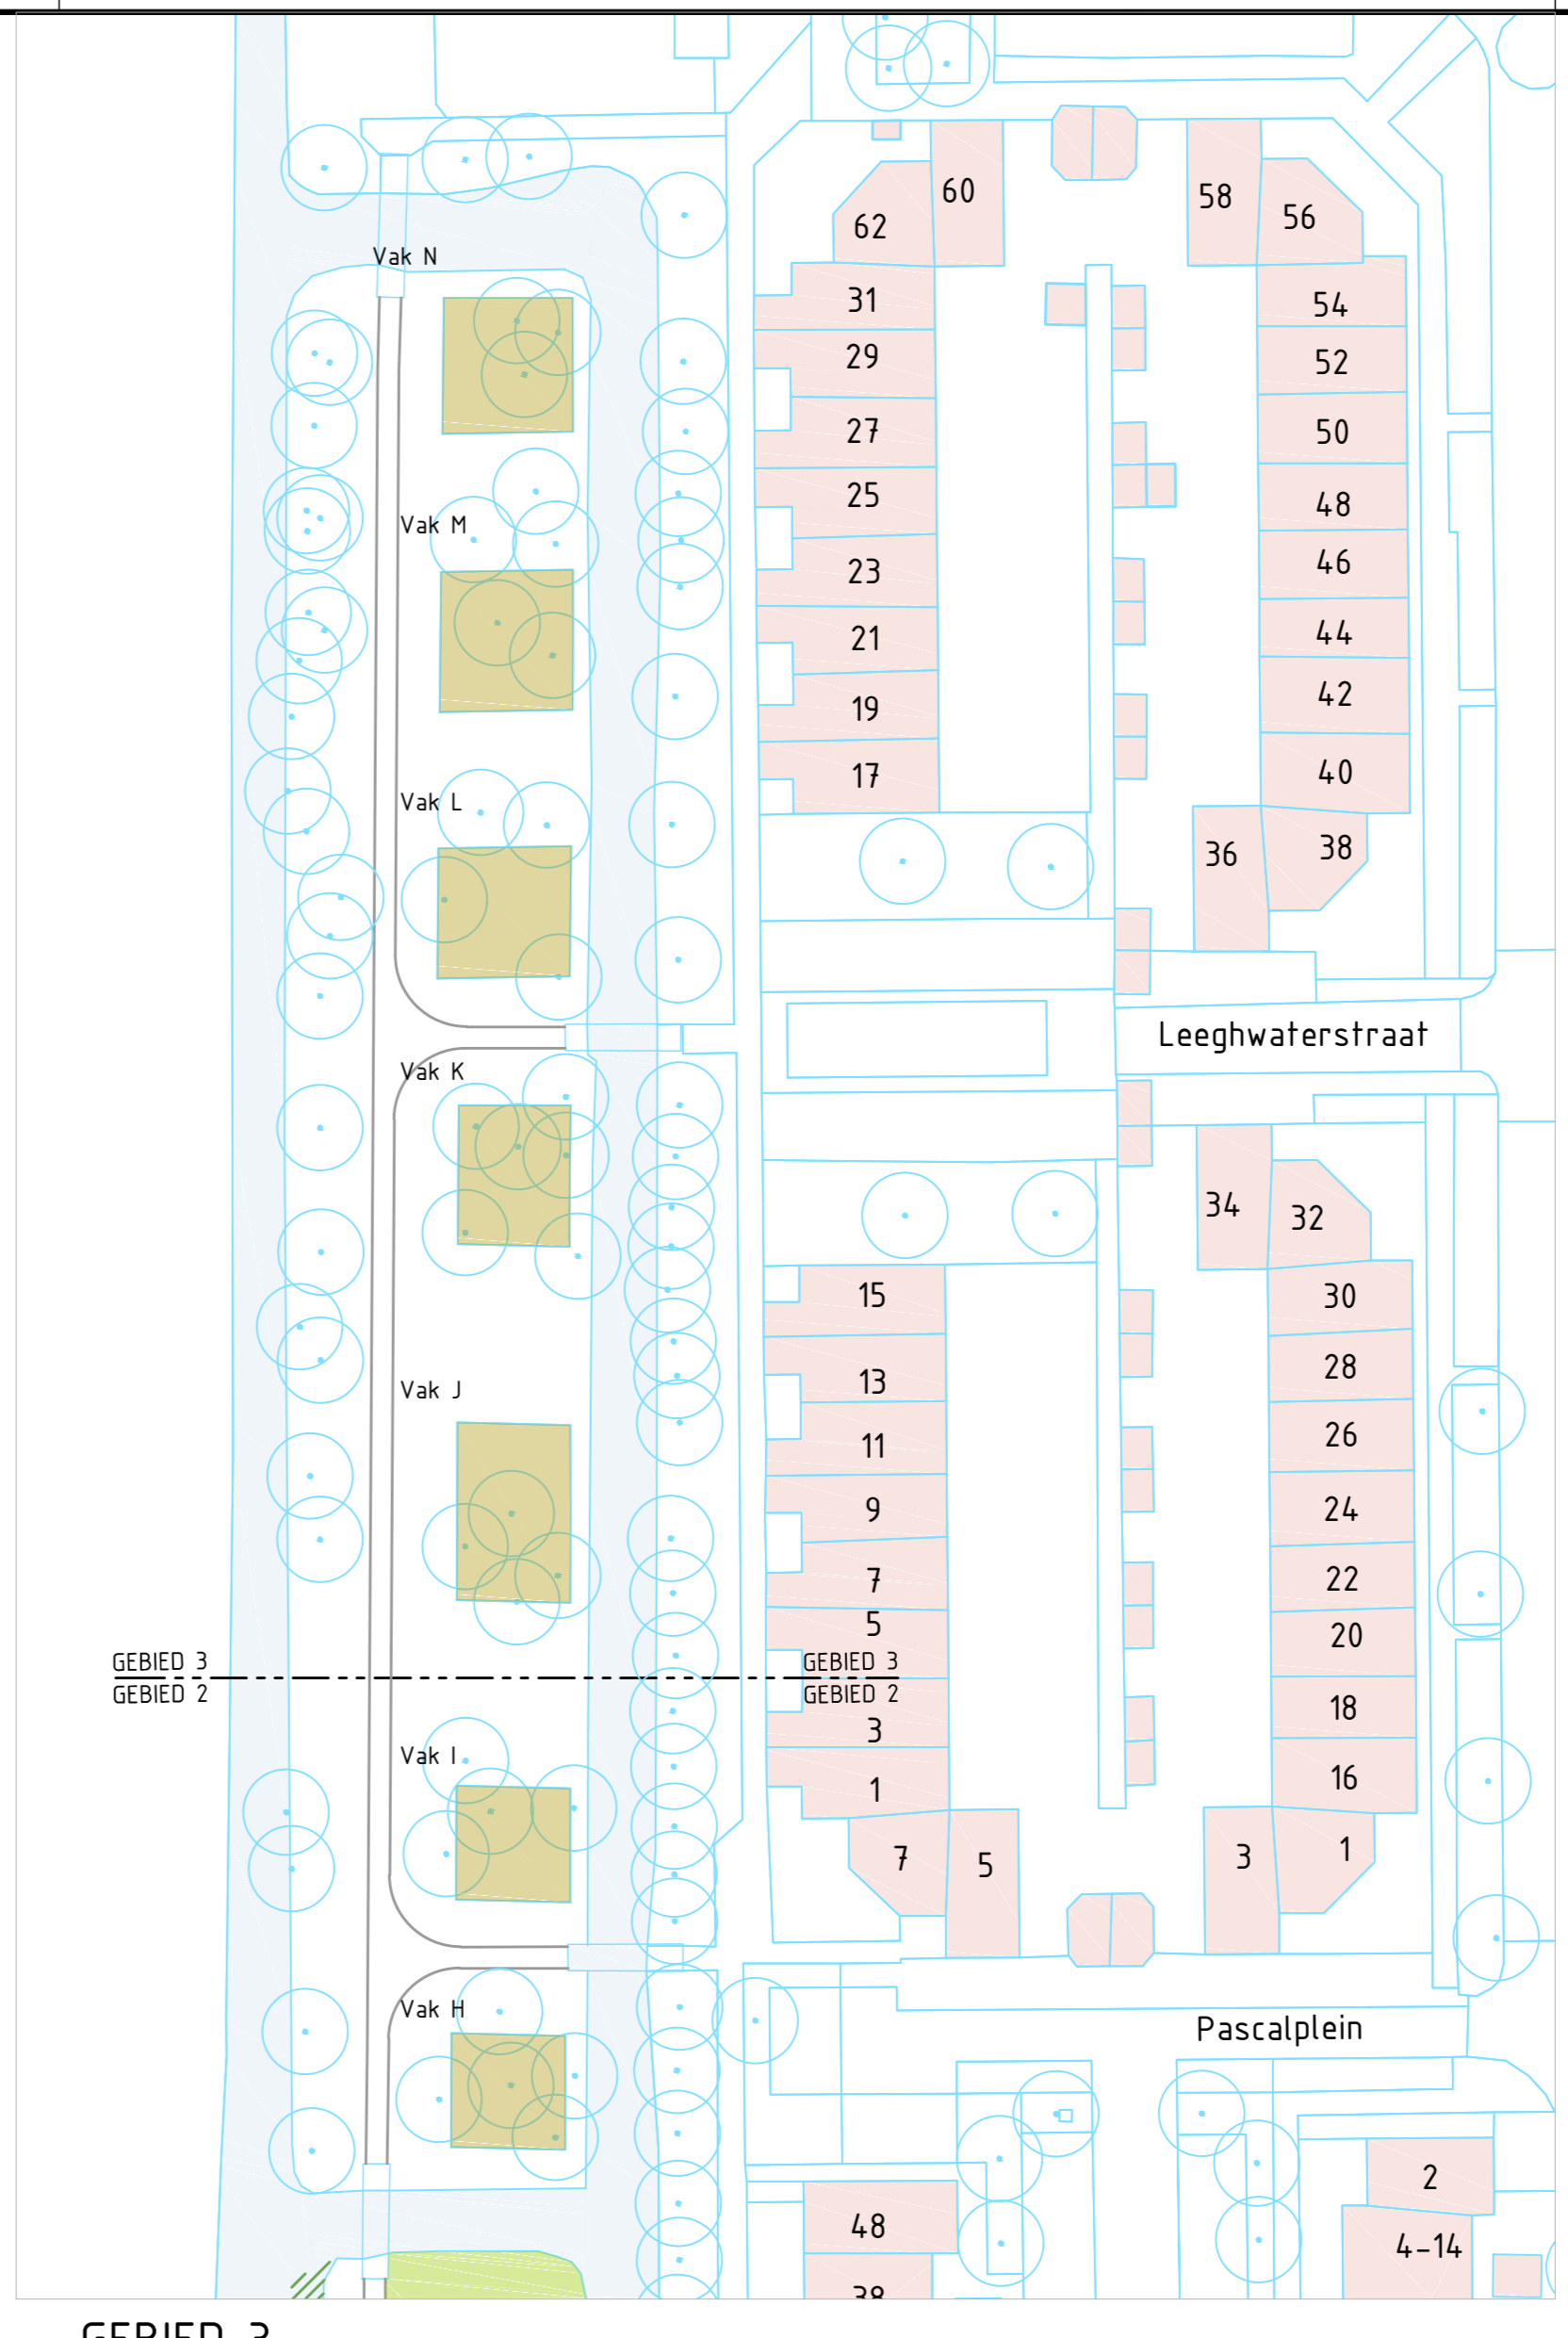

GEBIED 1
Schaal 1:500

GEBIED 2
Schaal 1:500

GEBIED 3
Schaal 1:500

BOMEN

GRÖENZONE TUSSEN POLDER EN WIJK

SITUATIE:

	BESTAANDE SITUATIE		GRÖEN
	NIJWE SITUATIE		GRÖENVAK (VASTE PLANTEN)
	BESTAANDE HAAG		GRÖENVAK (HEESTERS)
	BESTAANDE / NIJWE BOOM		GRÖENVAK (BOSPLANTSOEN)
			HAAG
			GRAS
			NATUURVRIENDELIJKE OEVER