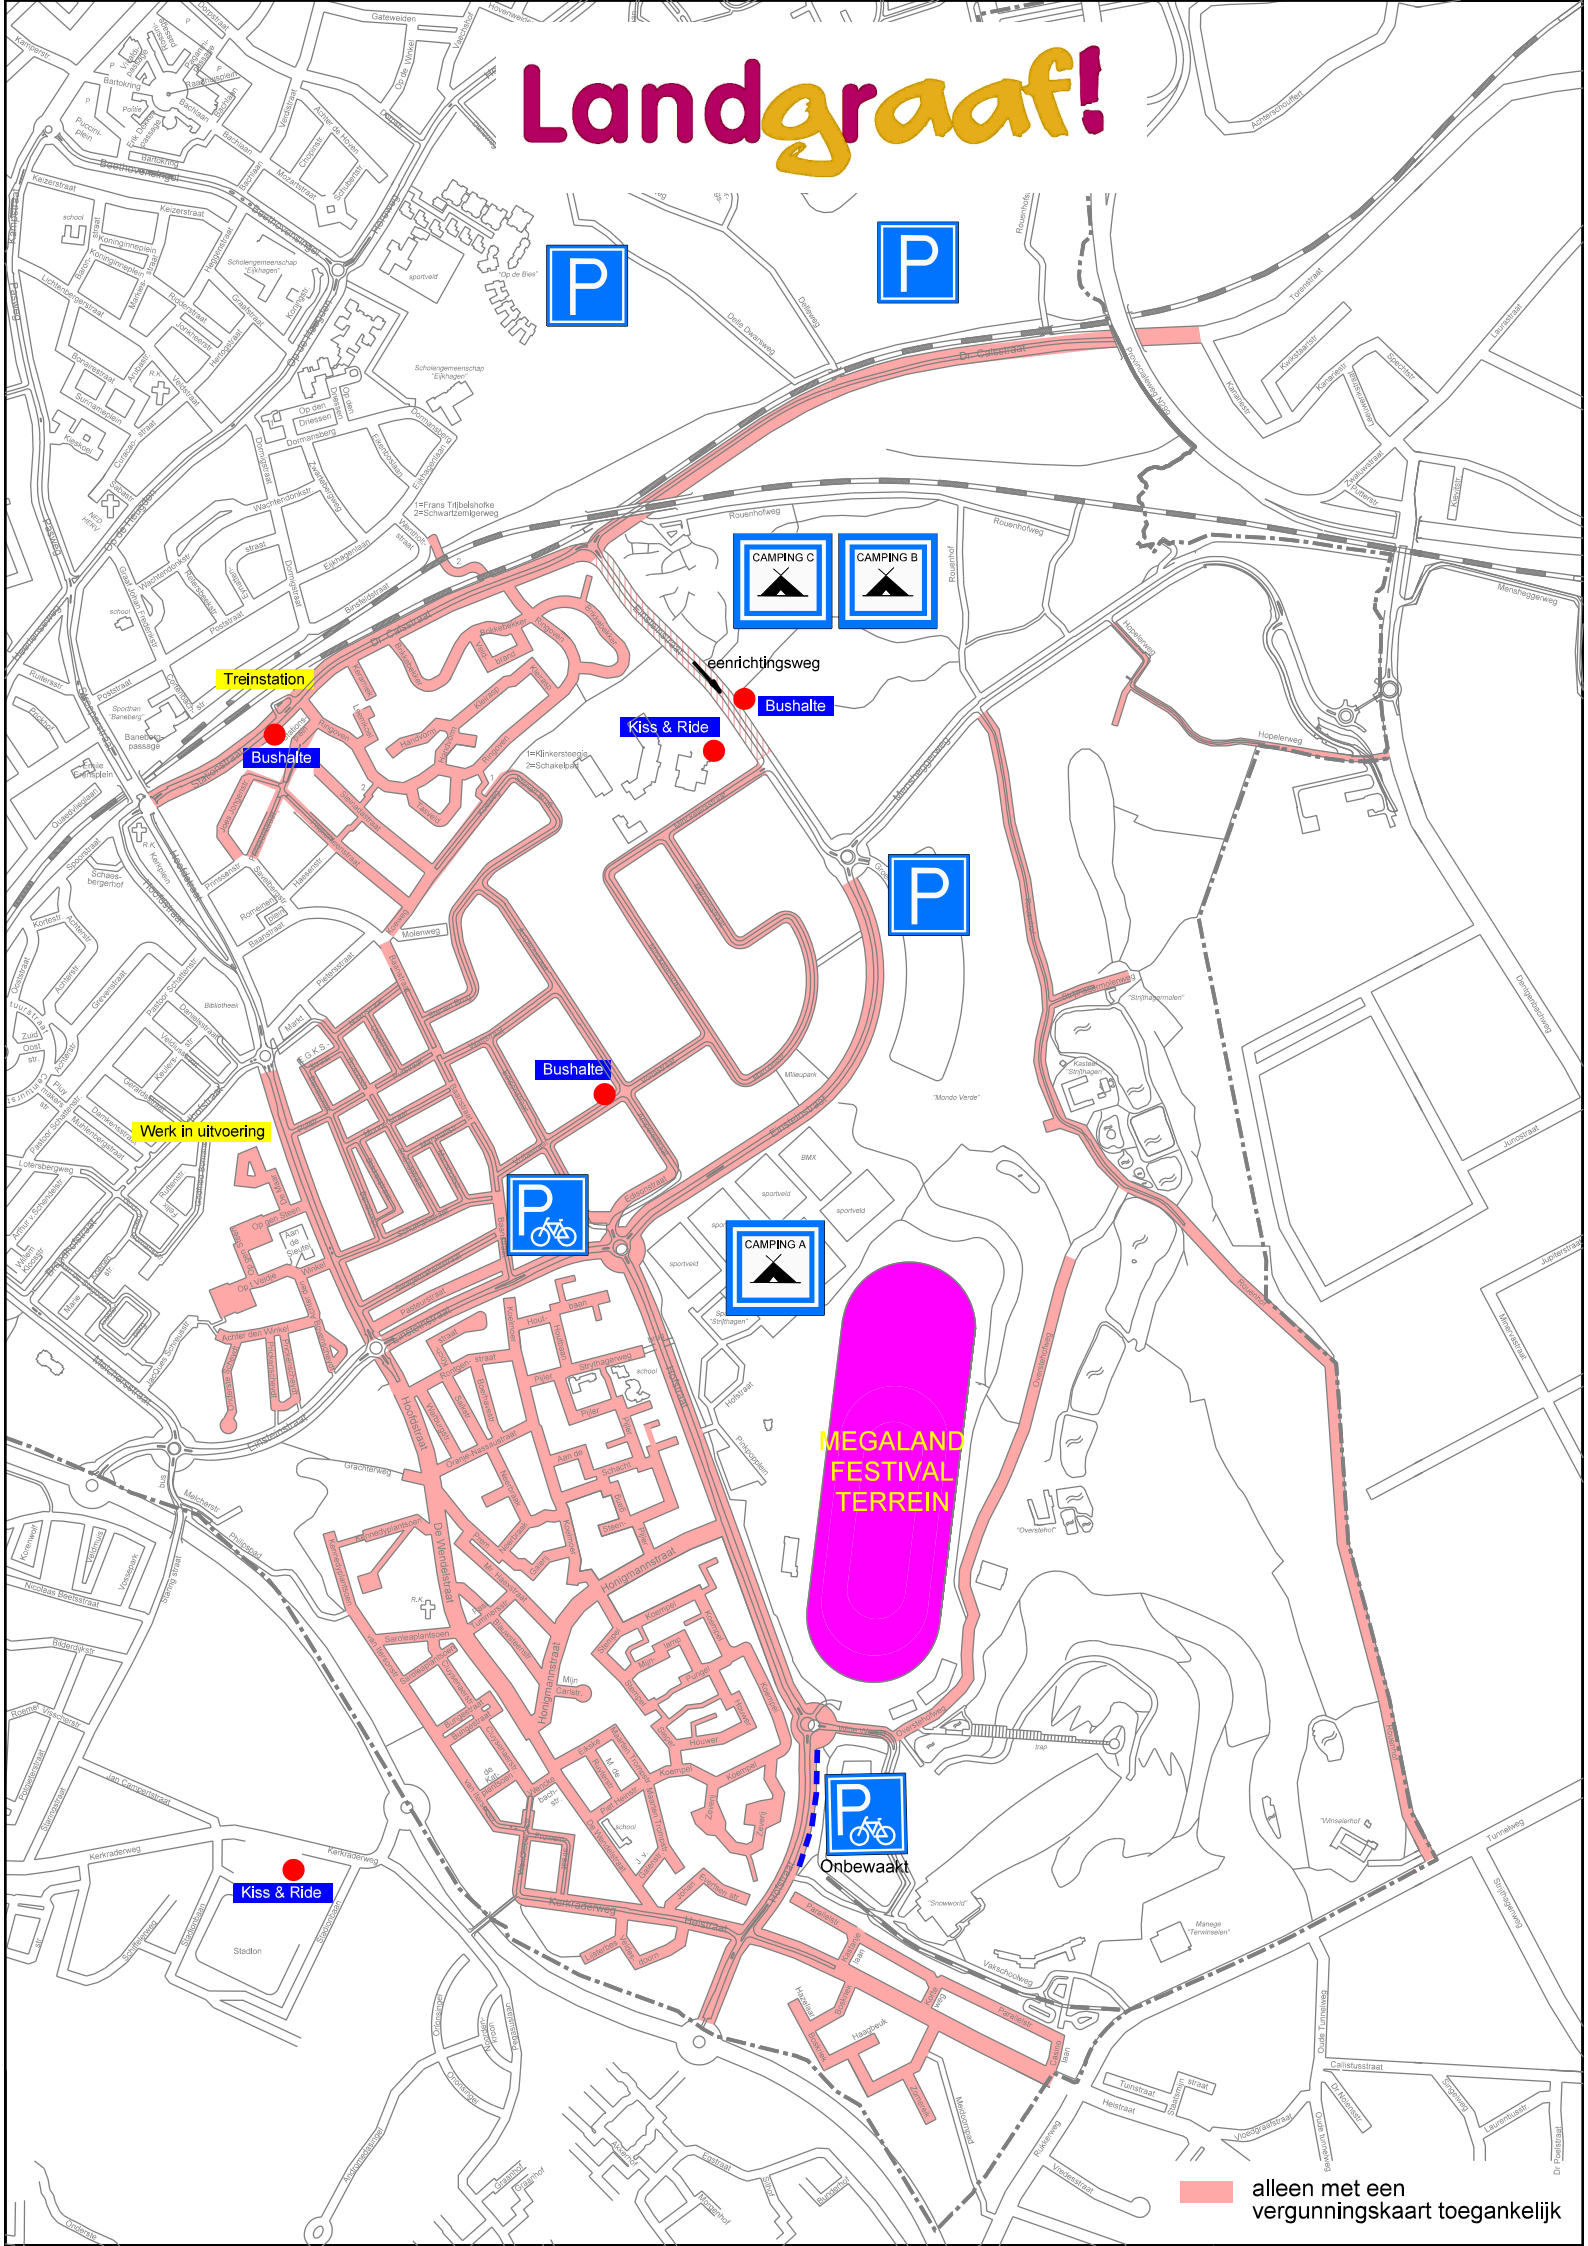

# Landgraaf!

Treinstation

Bushalte

Kiss & Ride

eenrichtingsweg

Bushalte

Bushalte

Werk in uitvoering

MEGALAND  
FESTIVAL  
TERREIN

Onbewaakt

Kiss & Ride

alleen met een vergunningskaart toegankelijk