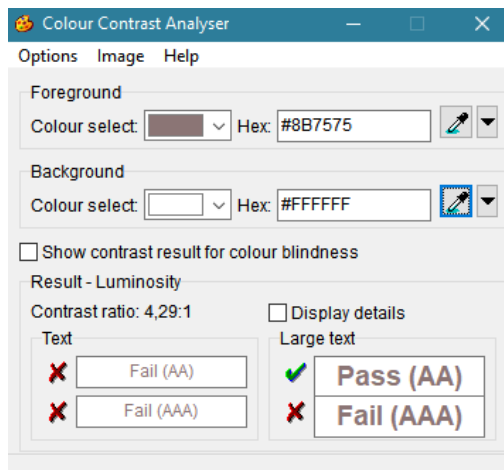

Kleurcontrast-analyse van <https://landgraaf.raadsinformatie.nl/>

Bij deze analyse is getoetst op WCAG 2.1 A en AA.

- Er is voldoende kleurcontrast tussen de donkergrijze letters en de witte achtergrond op de webpagina's:

- Er is voldoende kleurcontrast tussen de witte letters en de blauwgroene footer:

- Er is onvoldoende kleurcontrast tussen de lichtgrijze letters en de witte zoekbalk:

- Er is onvoldoende kleurcontrast tussen de witte letters en de lichtgroene knoppen:

- Er is voldoende kleurcontrast tussen de witte letters en de zwarte knoppen: