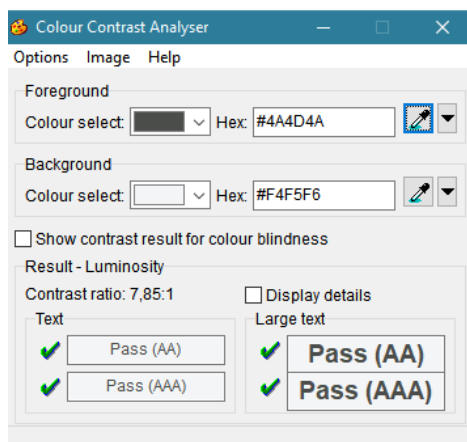

Kleurcontrast-analyse van <https://landgraaf.raadsinformatie.nl/>

Bij deze analyse is getoetst op WCAG 2.1 A en AA.

- Er is voldoende kleurcontrast tussen de donkergrijze letters en de witte achtergrond op de webpagina's:

- Er is voldoende kleurcontrast tussen de witte letters en de blauwgroene footer:

- Er is onvoldoende kleurcontrast tussen de lichtgrijze letters en de witte zoekbalk:

- Er is onvoldoende kleurcontrast tussen de witte letters en de lichtgroene knoppen:

- Er is voldoende kleurcontrast tussen de witte letters en de zwarte knoppen: