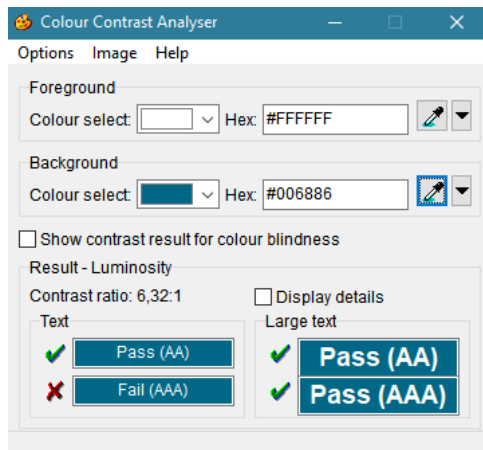

Kleurcontrast-analyse van <https://landgraaf.raadsinformatie.nl/>

Bij deze analyse is getoetst op WCAG 2.1 A en AA.

- Er is voldoende kleurcontrast tussen de donkergrijze letters en de witte achtergrond op de webpagina's:

- Er is voldoende kleurcontrast tussen de witte letters en de blauwgroene footer:

- Er is onvoldoende kleurcontrast tussen de lichtgrijze letters en de witte zoekbalk:

- Er is onvoldoende kleurcontrast tussen de witte letters en de lichtgroene knoppen:

- Er is voldoende kleurcontrast tussen de witte letters en de zwarte knoppen: