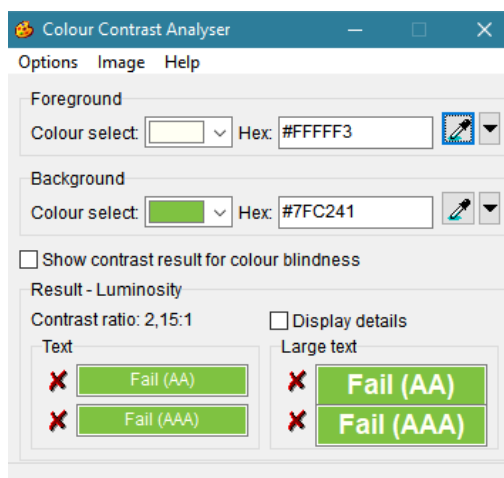

Kleurcontrast-analyse van <https://landgraaf.raadsinformatie.nl/>

Bij deze analyse is getoetst op WCAG 2.1 A en AA.

- Er is voldoende kleurcontrast tussen de donkergrijze letters en de witte achtergrond op de webpagina's:

- Er is voldoende kleurcontrast tussen de witte letters en de blauwgroene footer:

- Er is onvoldoende kleurcontrast tussen de lichtgrijze letters en de witte zoekbalk:

- Er is onvoldoende kleurcontrast tussen de witte letters en de lichtgroene knoppen:

- Er is voldoende kleurcontrast tussen de witte letters en de zwarte knoppen: