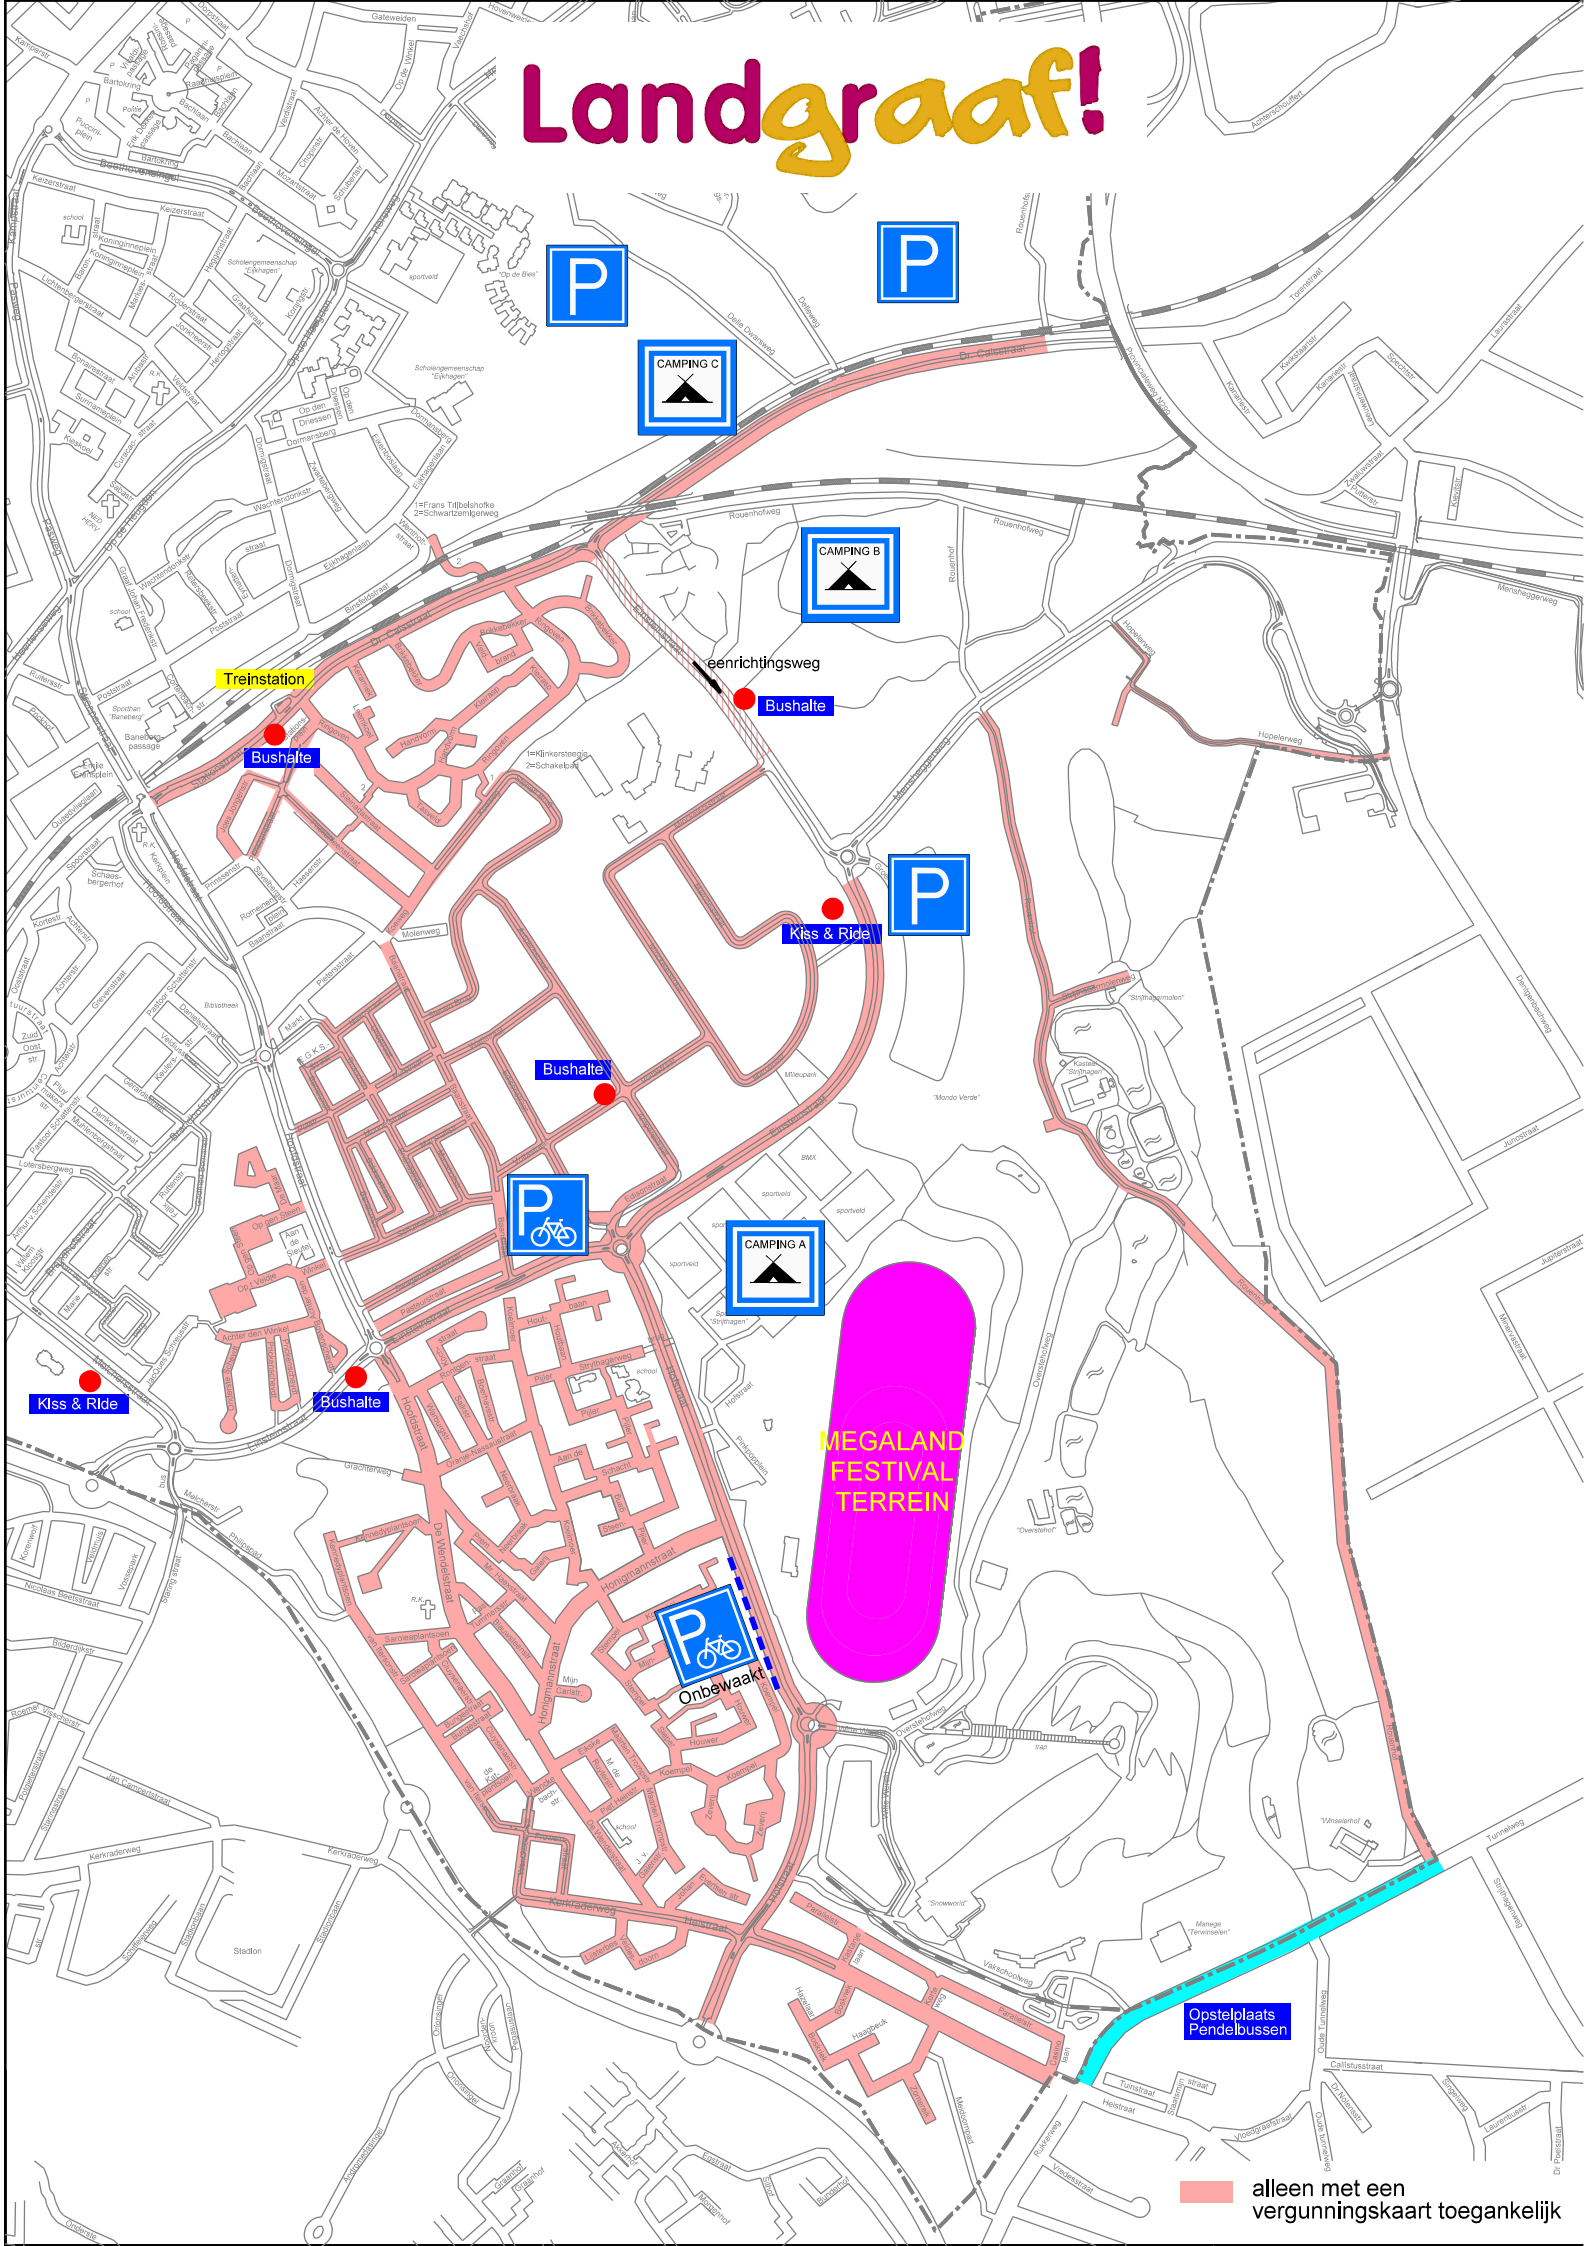

Landgraaf!

Trainstation

Bushalte

eenrichtingsweg

Bushalte

Kiss & Ride

Bushalte

Kiss & Ride

Bushalte

MEGALAND
FESTIVAL
TERREIN

Onbewaakt

Opstelplaats
Pendelbussen

alleen met een
vergunningkaart toegankelijk