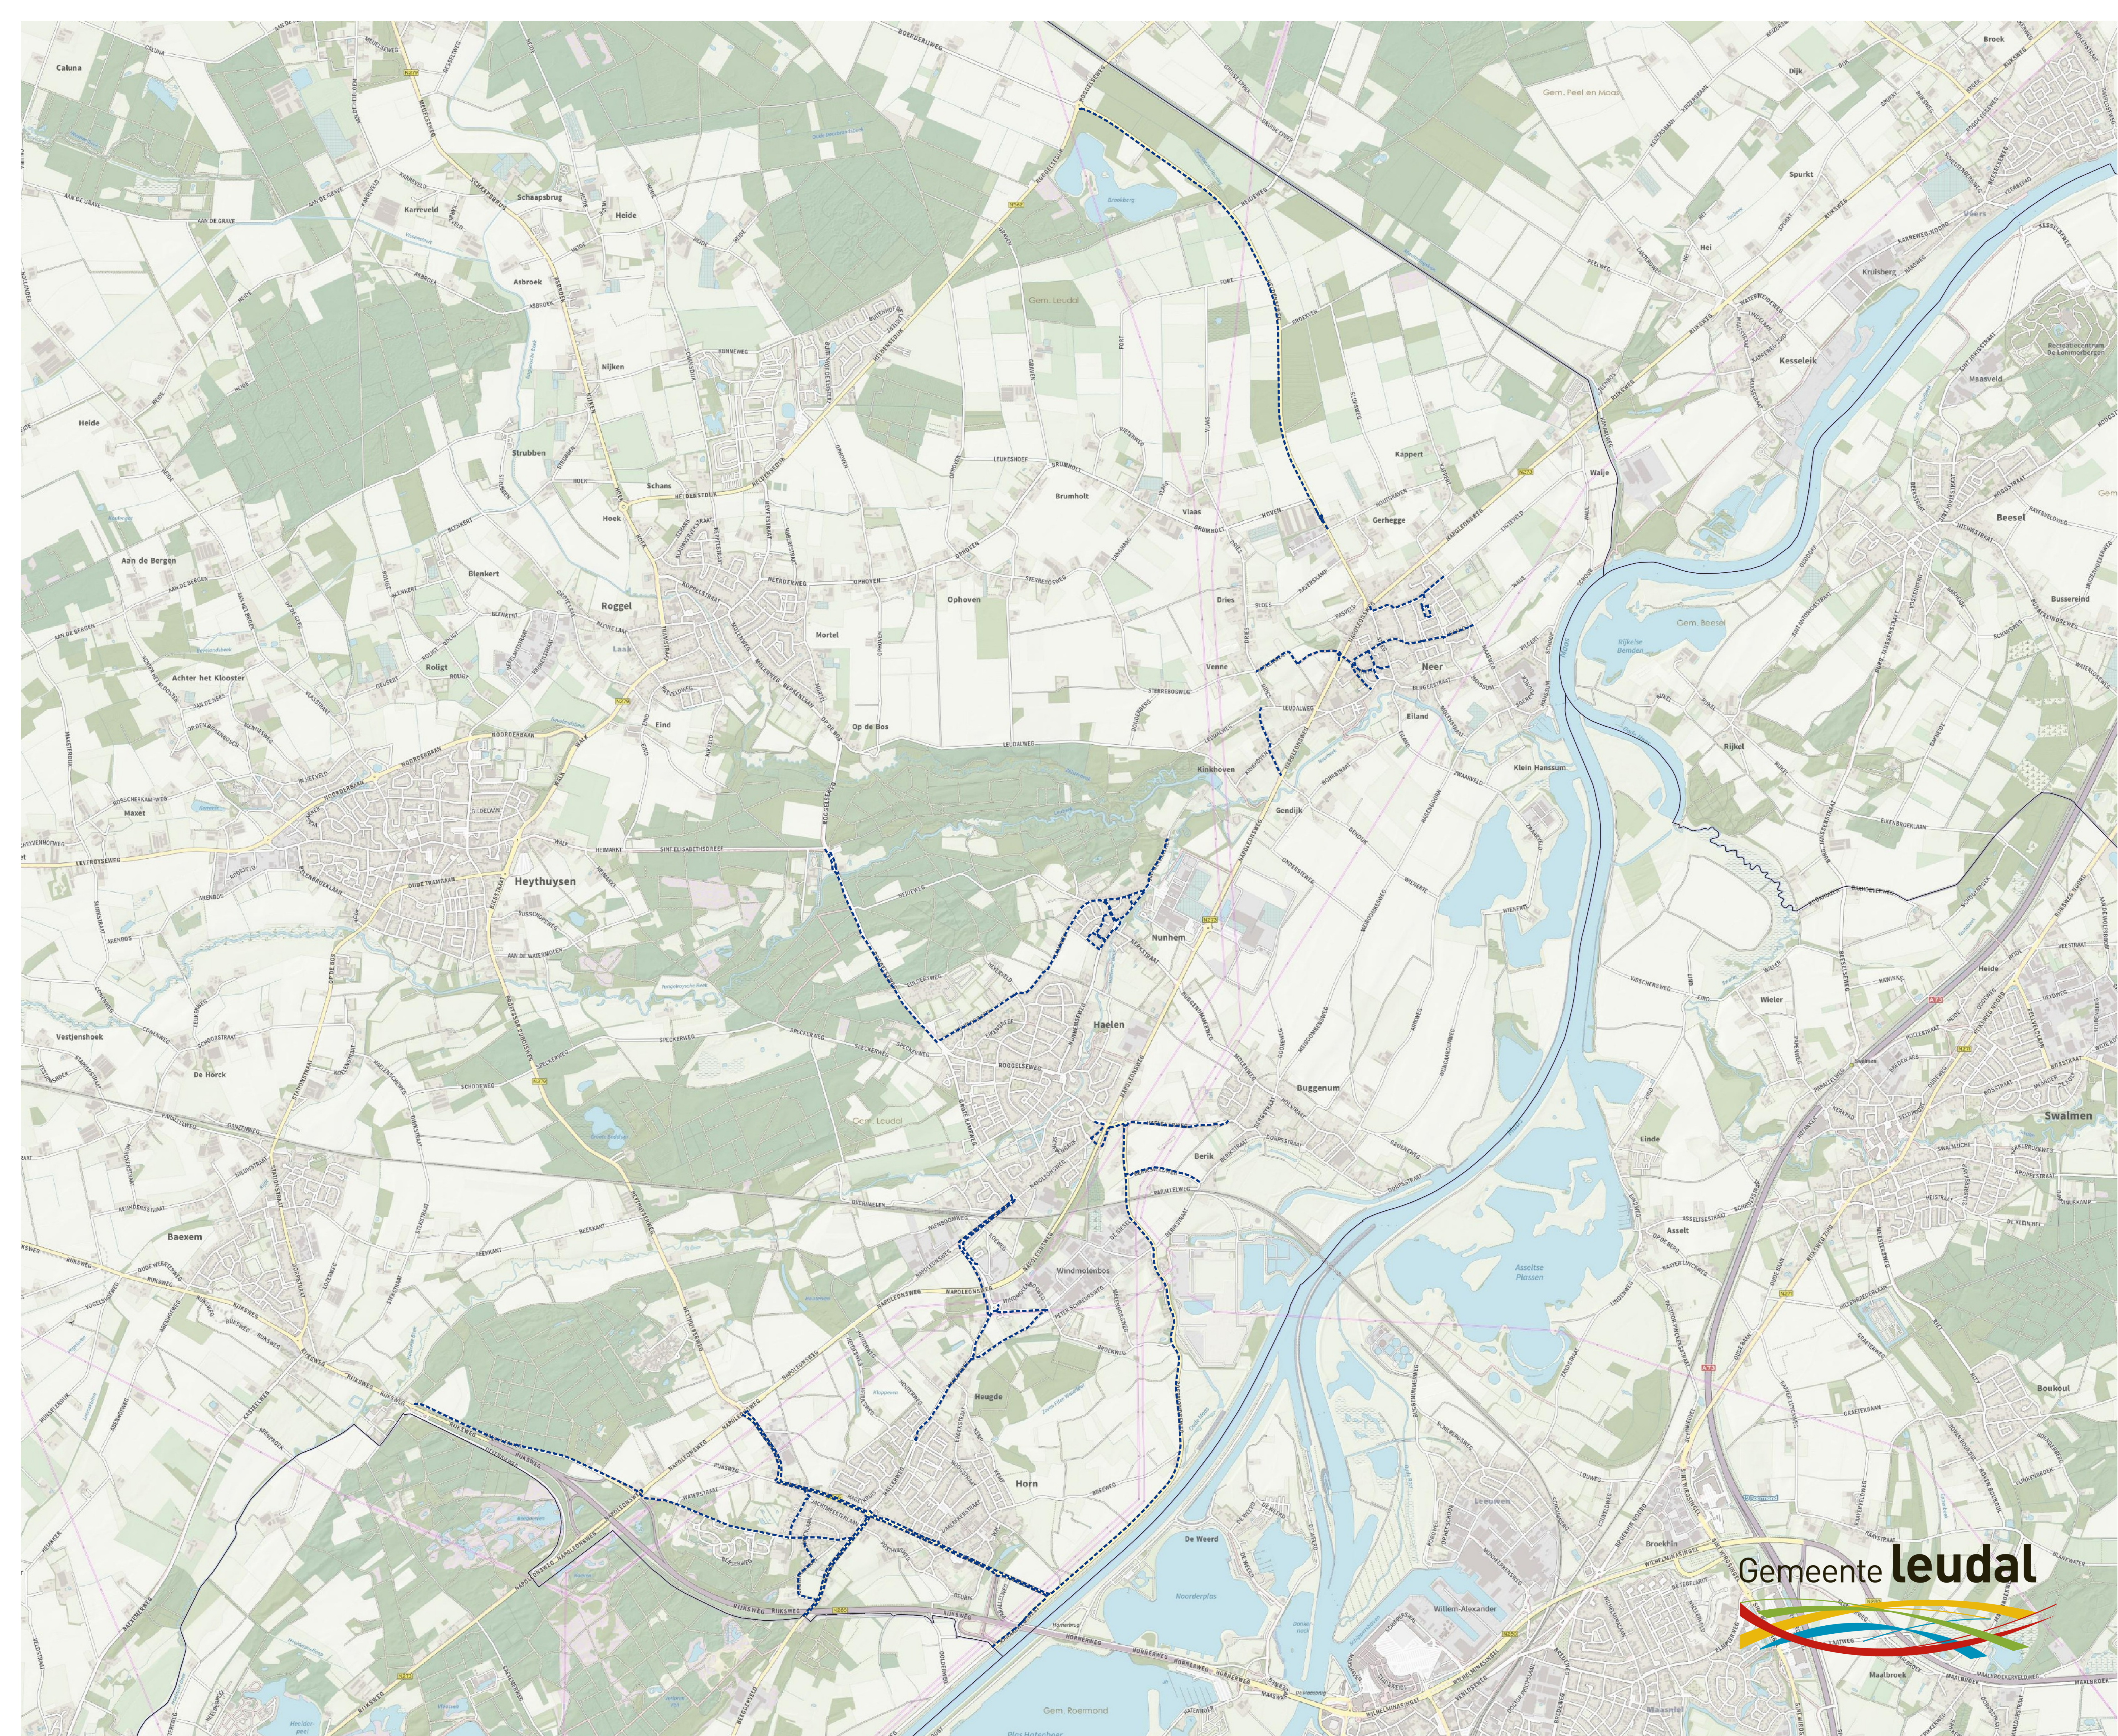

Legenda

- Stroiroute H Fietspaden
- gemeentegrenzen
- opentopachtergrondkaart

Project: Stroironroute H- Fietspaden Horn-Buggenum-Haelen-Nunhem-Neer
 Datum: 9-2-2021
 Door: SMK
 Aanvrager: M.Smeets
 Schaal: 1:14.000 op A0

Aan deze tekening mogen geen maten worden ontleend.