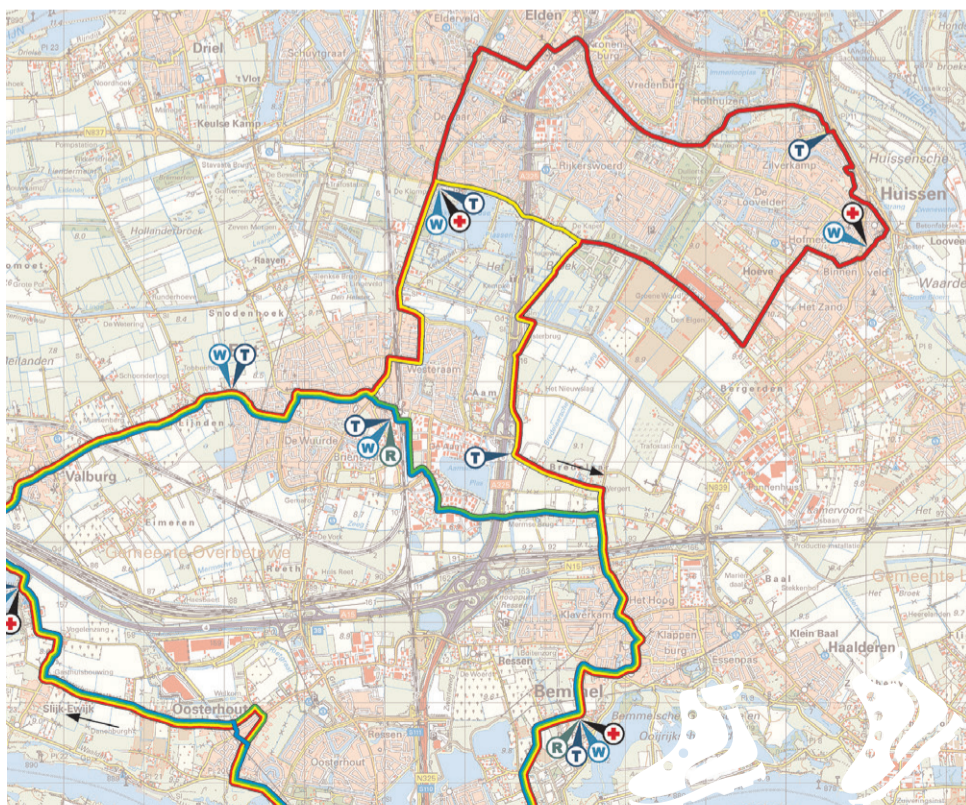

Deze wordt gehouden in Zalencentrum 'De Buitenpoort', Helmichstraat 1 in Huissen. We toosten op een succesvolle deelname. Wandelaars die hun inschrijfbewijs laten zien, krijgen een 4Daagse shirt.

Wie deze bijeenkomst niet kan bijwonen, mag het shirt (zolang de voorraad strekt) afhalen op maandag 15 juli. Dit kan tussen 08.30 en 20.00 uur bij de receptie van het gemeentehuis in Bemmelen. Graag ook dan uw inschrijfbewijs van de 4Daagse meebrengen.

Aantal 4Daagsewandelaars per kern

Angeren	28	Haalderen	31
Bemmelen	244	Huissen	193
Doornenburg	25	Ressen	2
Gendt	82		

Route dag 1

De eerste dag wandelen de 4Daagselopers door de Betuwe. Via Lent, Oosterhout en Elst komen de wandelaars door Bemmelen. En met de Waalbrug in zicht hoeven ze dan nog maar een paar kilometer.