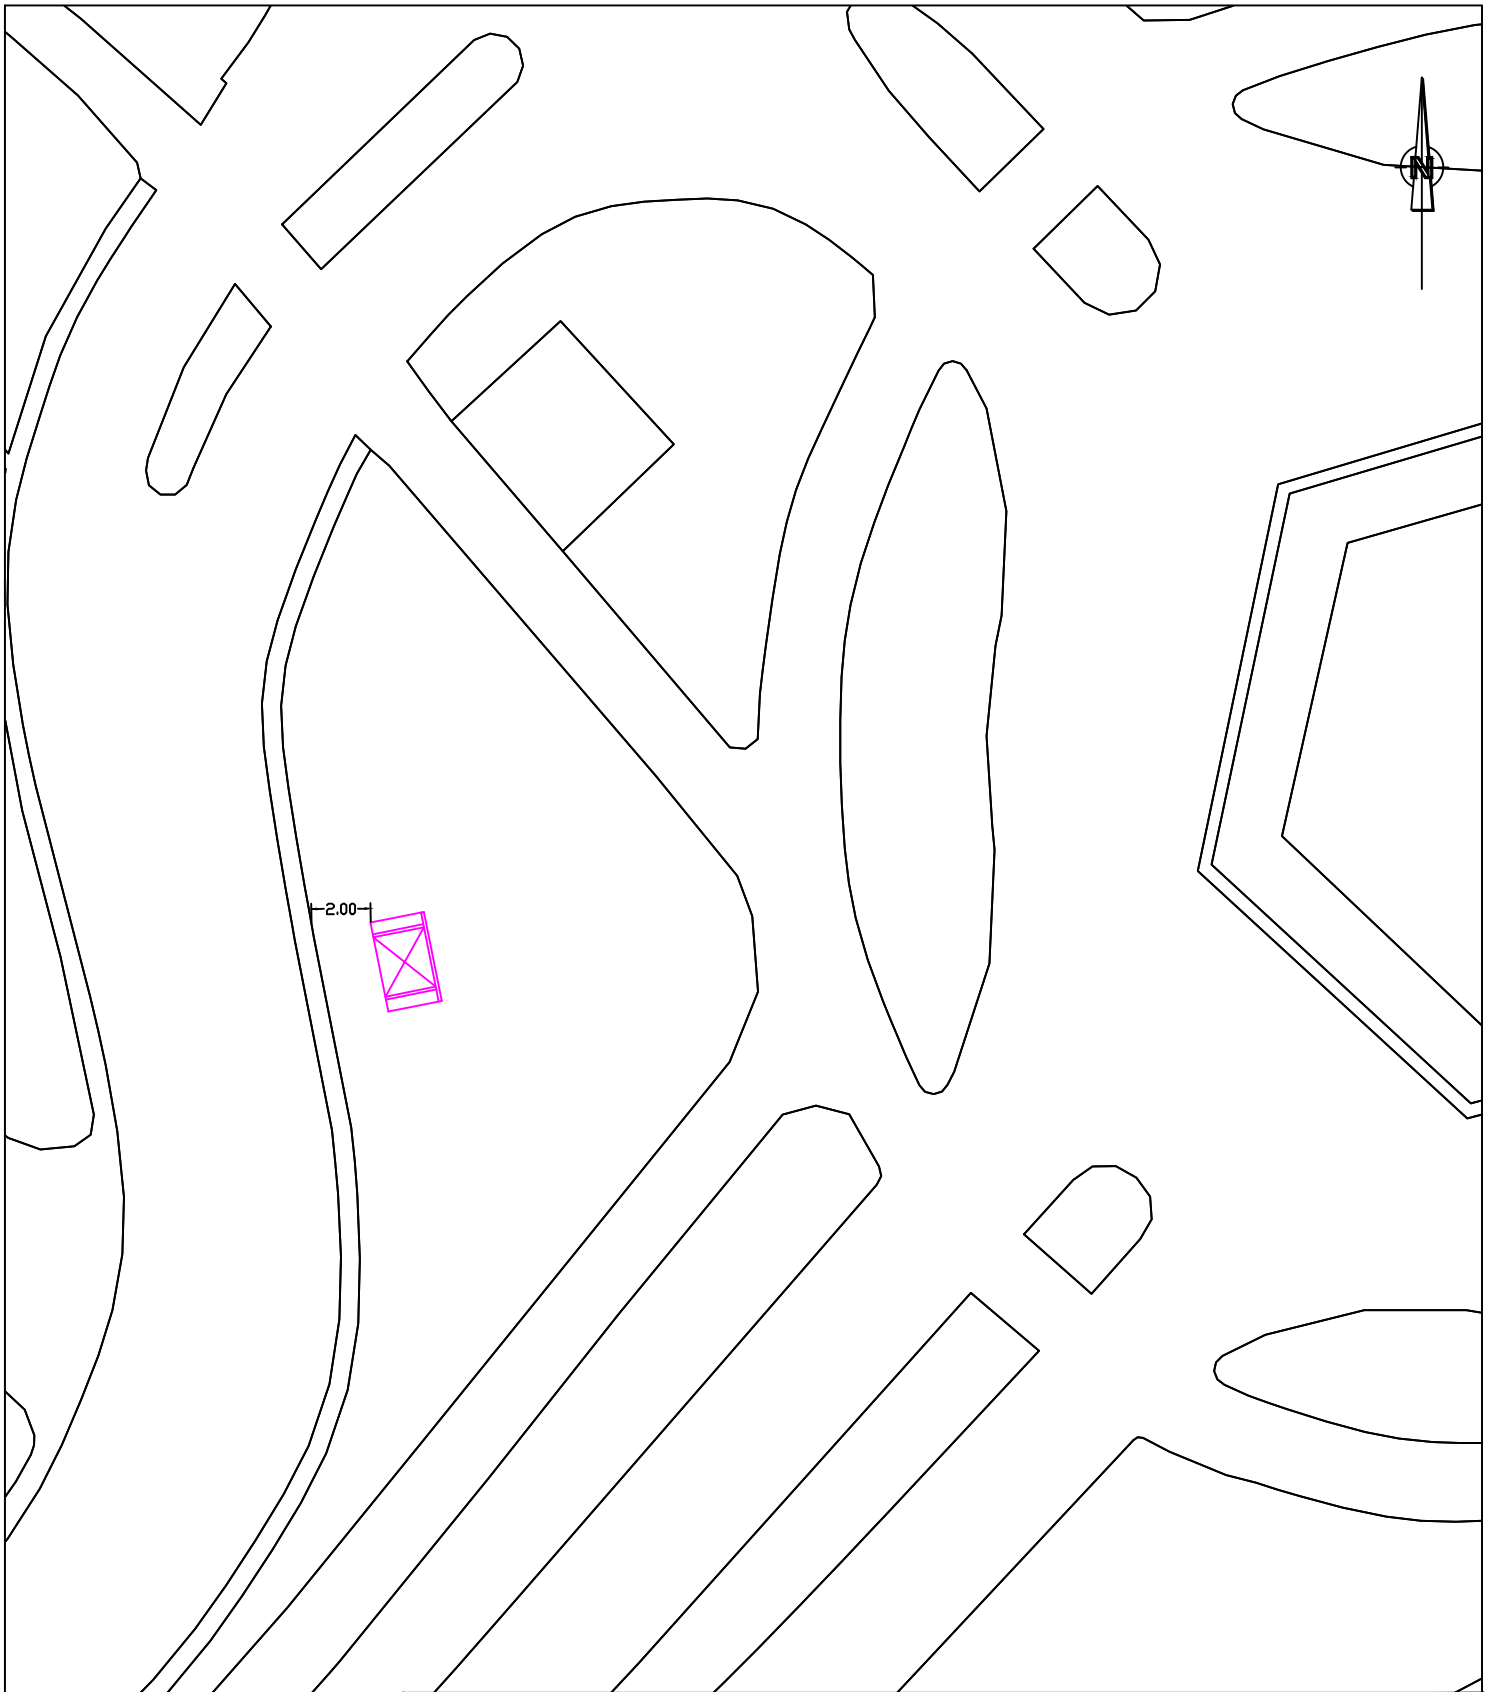

Project:

Locaties Bordbusters

Onderdeel: Huissen
Agropark

Kinkelenburglaan 6,
Postbus 15, 6680 AA Bemmel.
tel.: (026) 32 60 111 afdeling: Ruimtelijk Beheer
fax: (0481) 46 46 31 email: gemeente@lingewaard.nl

Getekend: BS

Datum : 4-3-2008

Gewijzigd:

Datum :

Maten in :

Schaal : 1:250

Status : Concept

Blad nr. : 1

Tek. nr.: