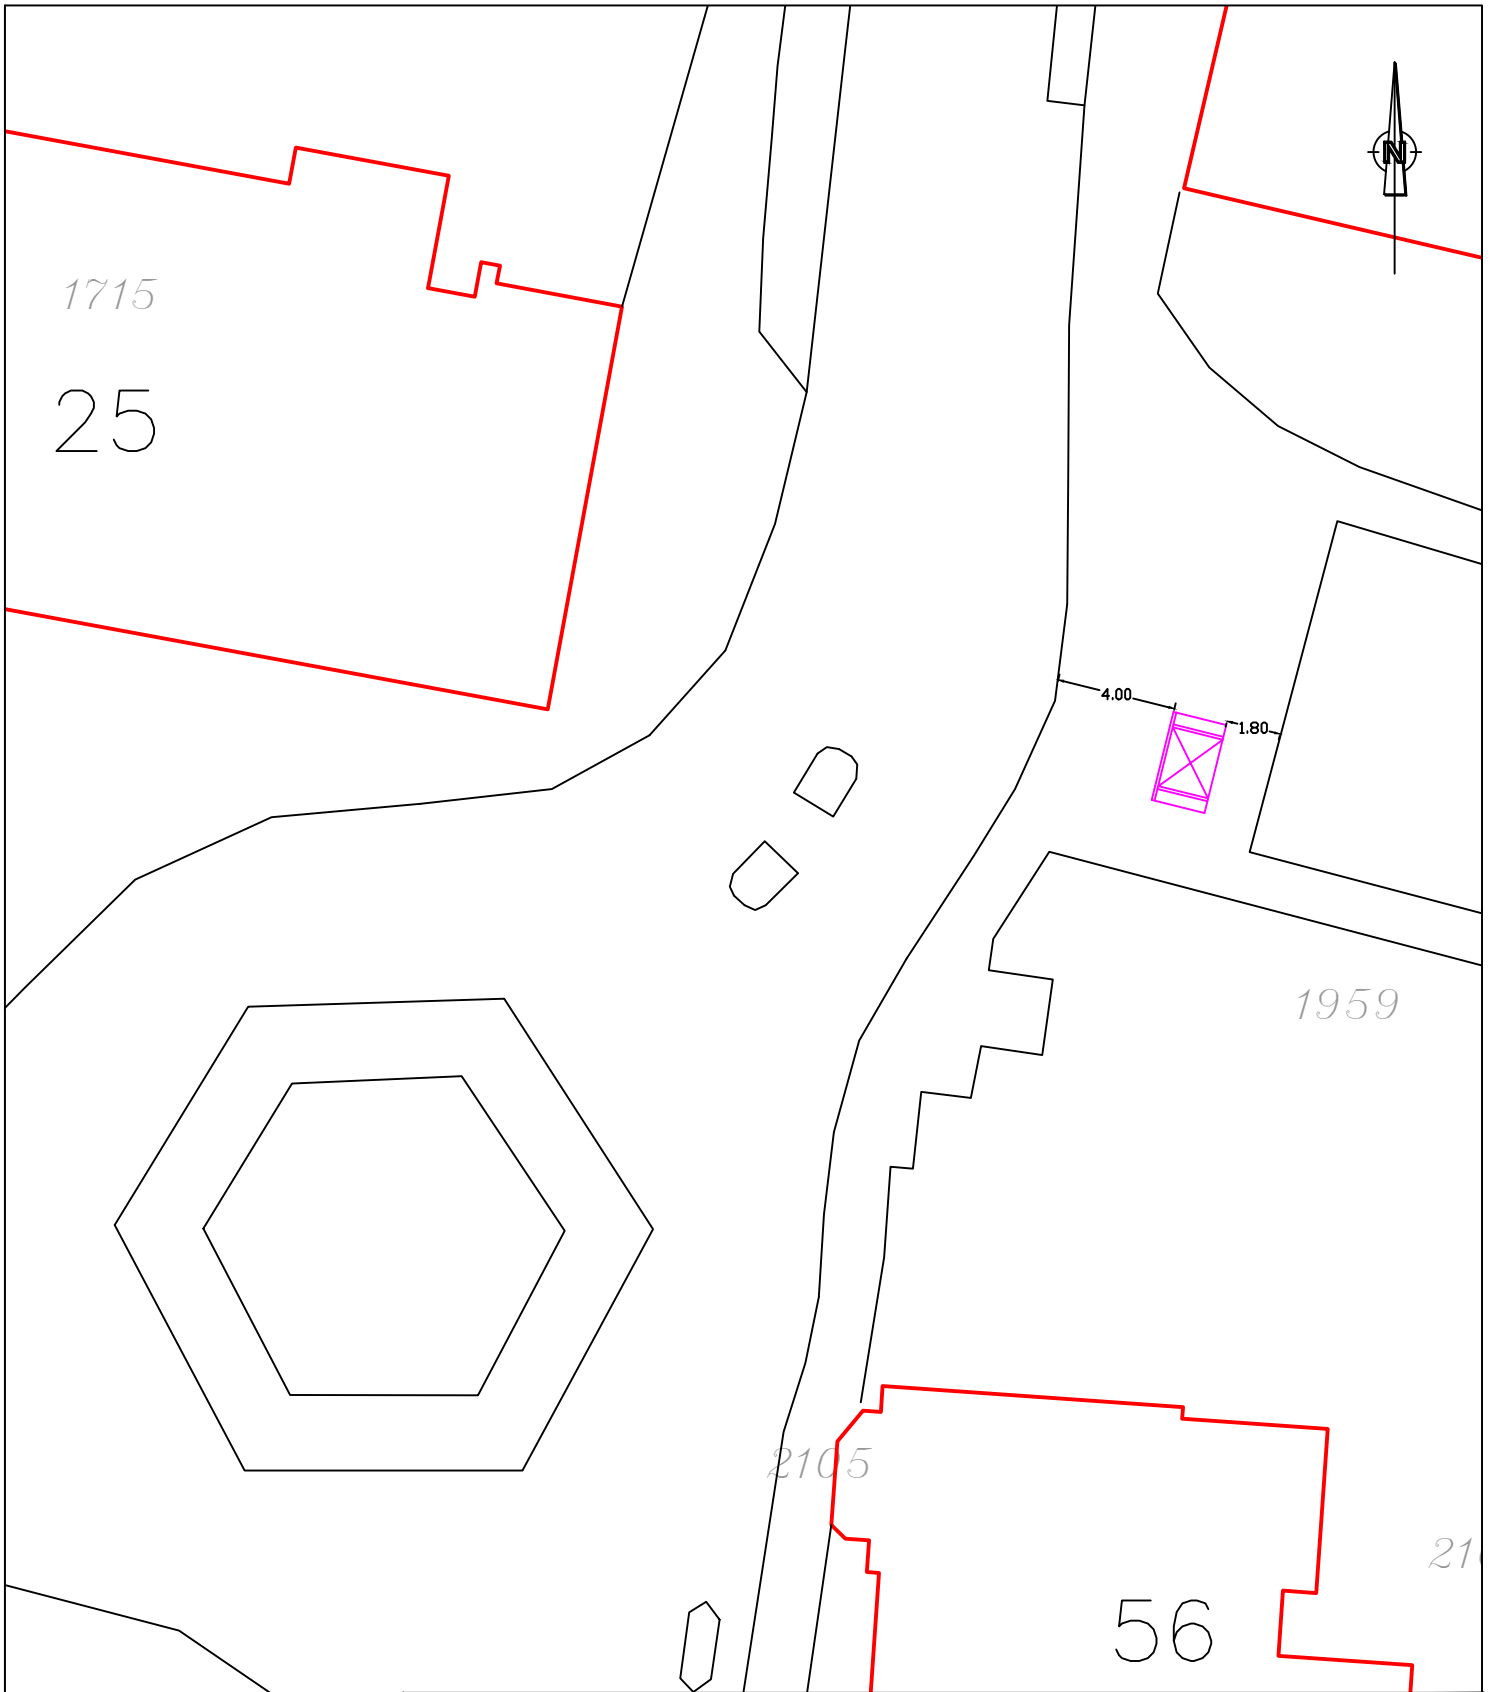

Project:

Locaties Bordbusters

Onderdeel:

Gendt
Dorpstraat / Kruigang

Getekend: BS

Datum : 3-3-2008

Gewijzigd:

Datum :

Maten in :

Schaal : 1:250

Status : Concept

Blad nr. : 1

Tek. nr.:

Kinkelenburglaan 6,
Postbus 15, tel.: (026) 32 60 111 afdeling: Ruimtelijk Beheer
6680 AA Bemmelen fax: (0481) 46 46 31 email: gemeente@lingewaard.nl