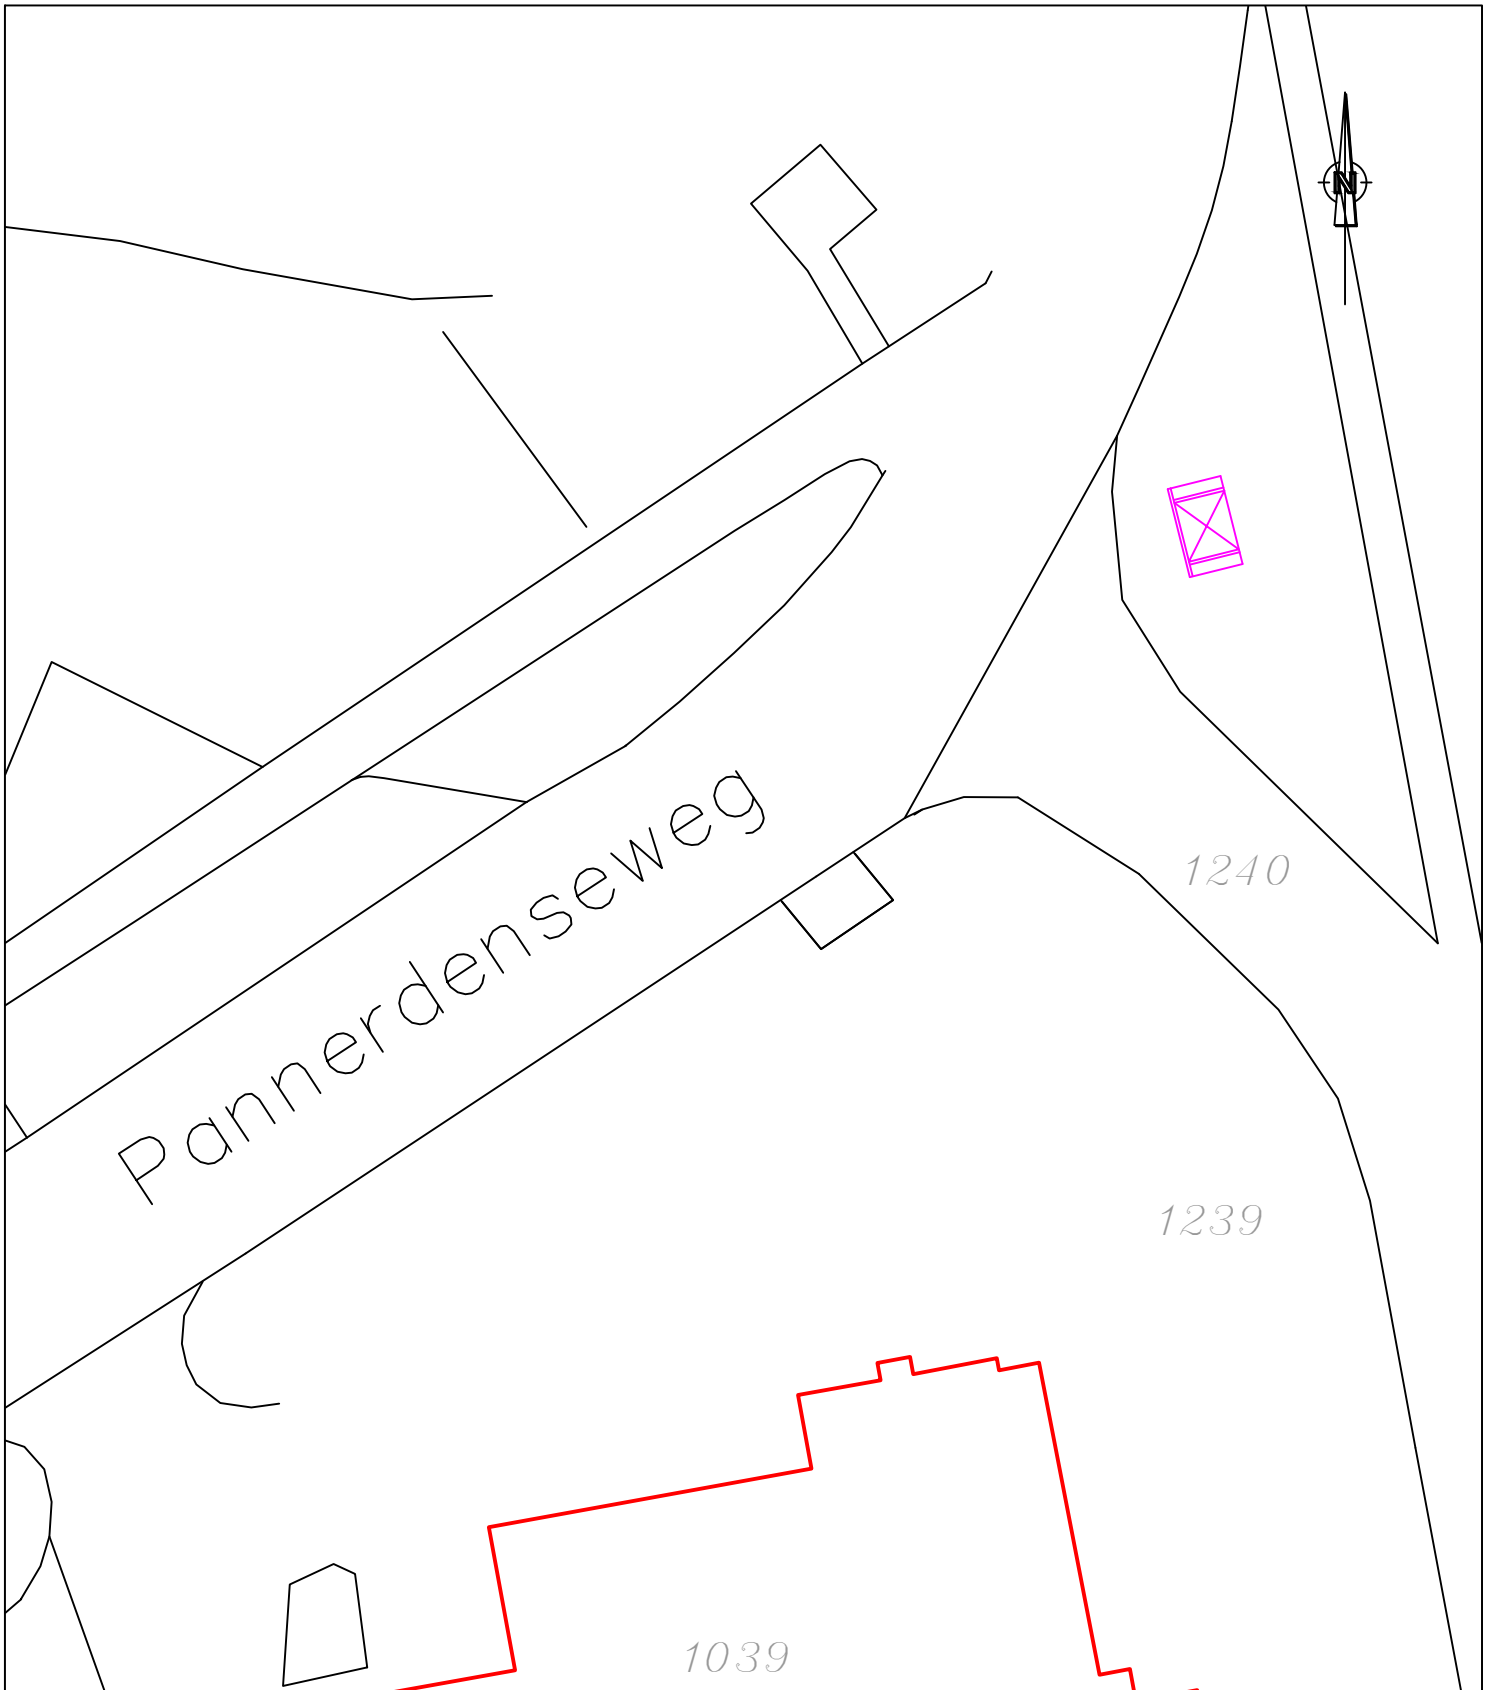

Project:	locaties Bordbusters	Getekend: BS
Onderdeel:	Doornenburg Pannerdenseweg bij Rijnszicht	Datum : 3-3-2008
		Gewijzigd:
		Datum :
		Maten in :
		Schaal : 1:250
		Status : Concept
		Blad nr. : 1
		Tek. nr.:

Kinkelenburglaan 6, tel.: (026) 32 60 111 afdeling: Ruimtelijk Beheer
Postbus 15, 6680 AA Bemmel. fax: (0481) 46 46 31 email: gemeente@lingewaard.nl