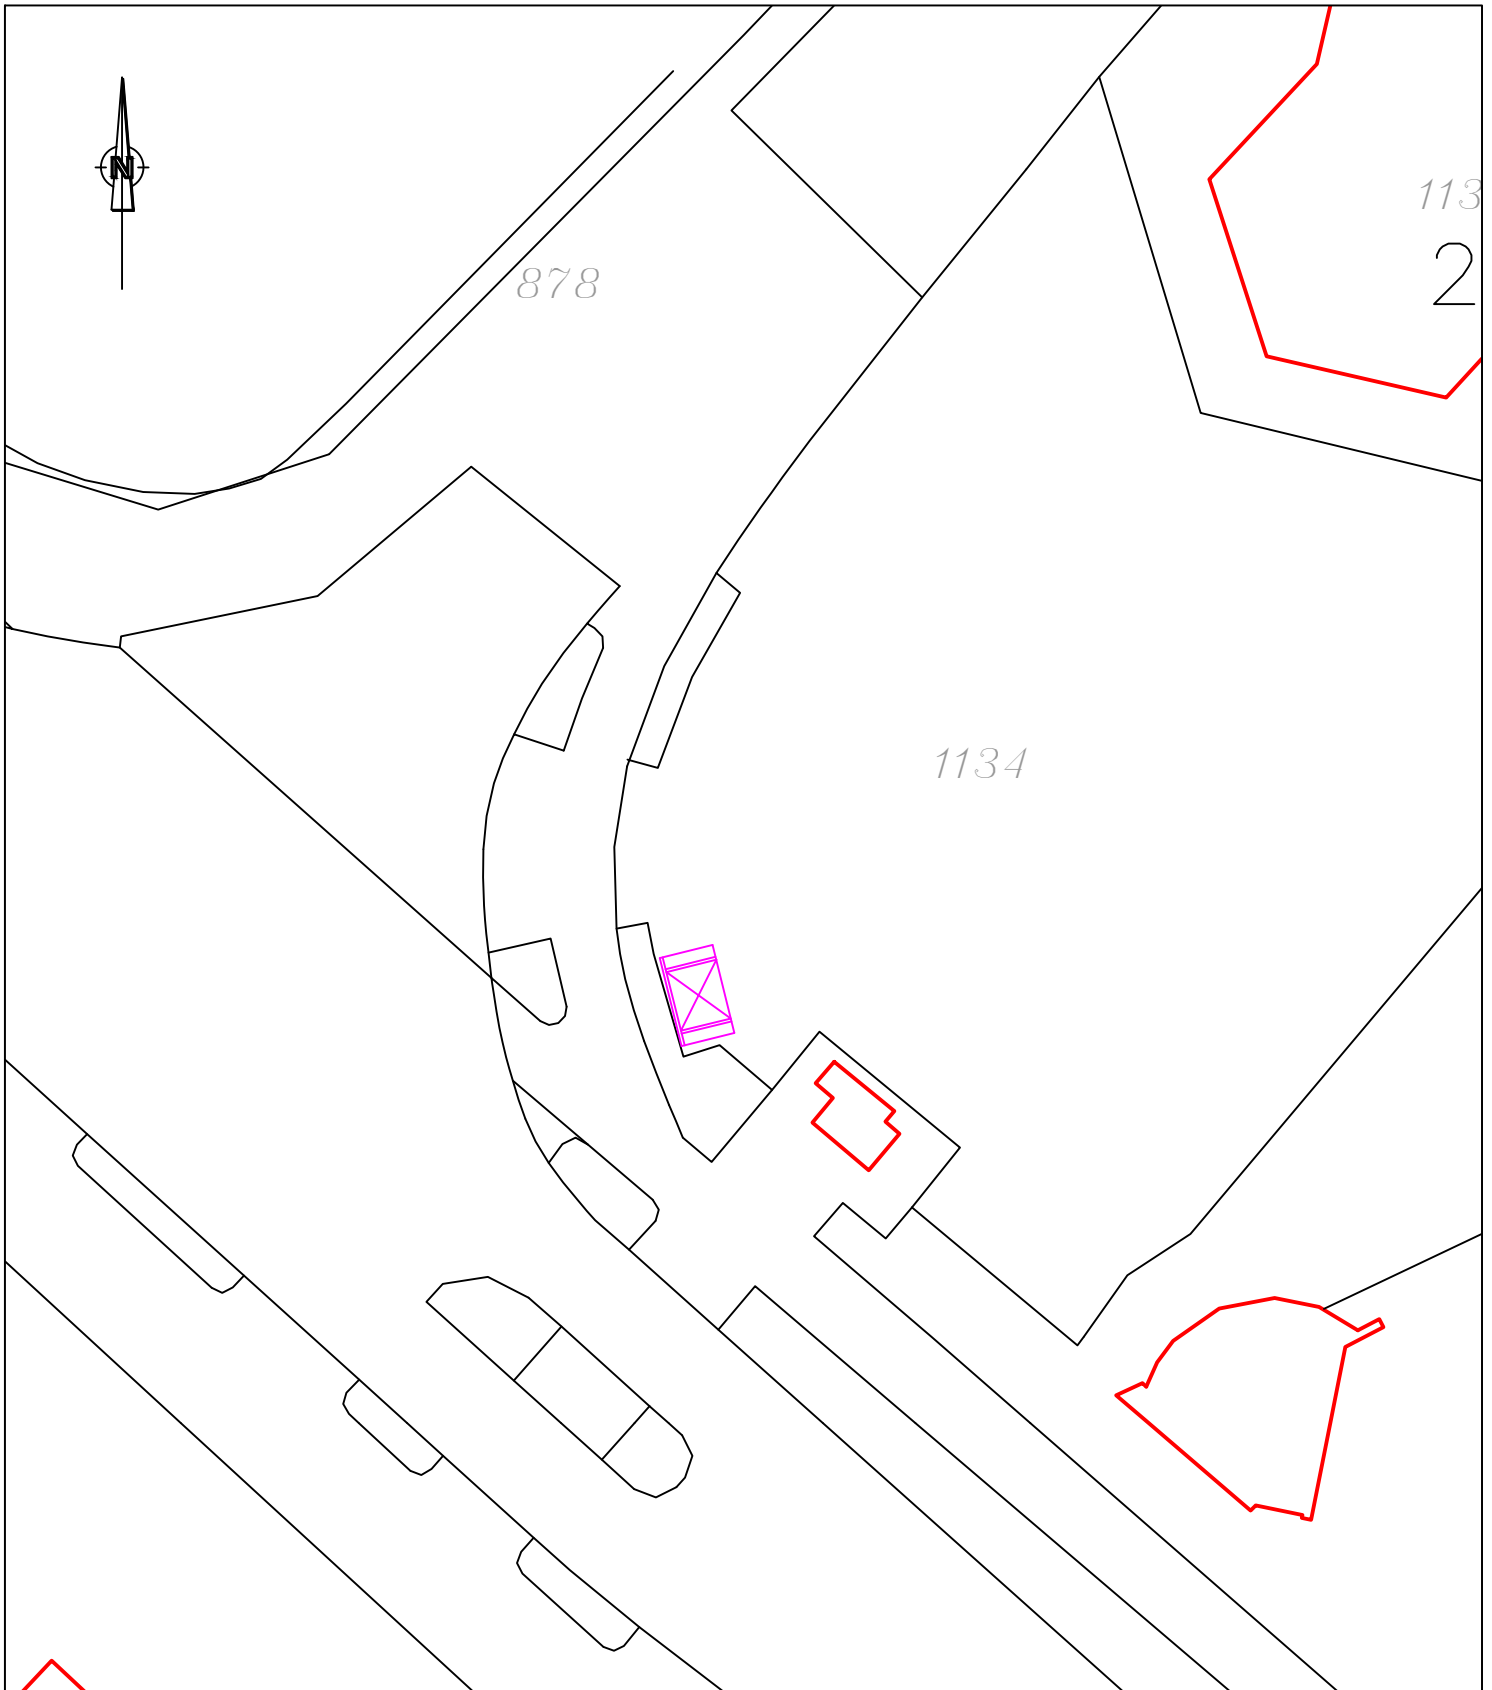

Project: **Locaties Bordbusters**

Onderdeel: **Haalderen van der Mondeweg parkeerplaats cafetaria Moos**

Kinkelenburglaan 6, Postbus 15, 6680 AA Bemmel. tel.: (026) 32 60 111 afdeling: Ruimtelijk Beheer fax: (0481) 46 46 31 email: gemeente@lingewaard.nl

Getekend: BS
Datum : 3-3-2008
Gewijzigd:
Datum :
Maten in :
Schaal : 1:250
Status : Concept
Blad nr. : 1
Tek. nr.: