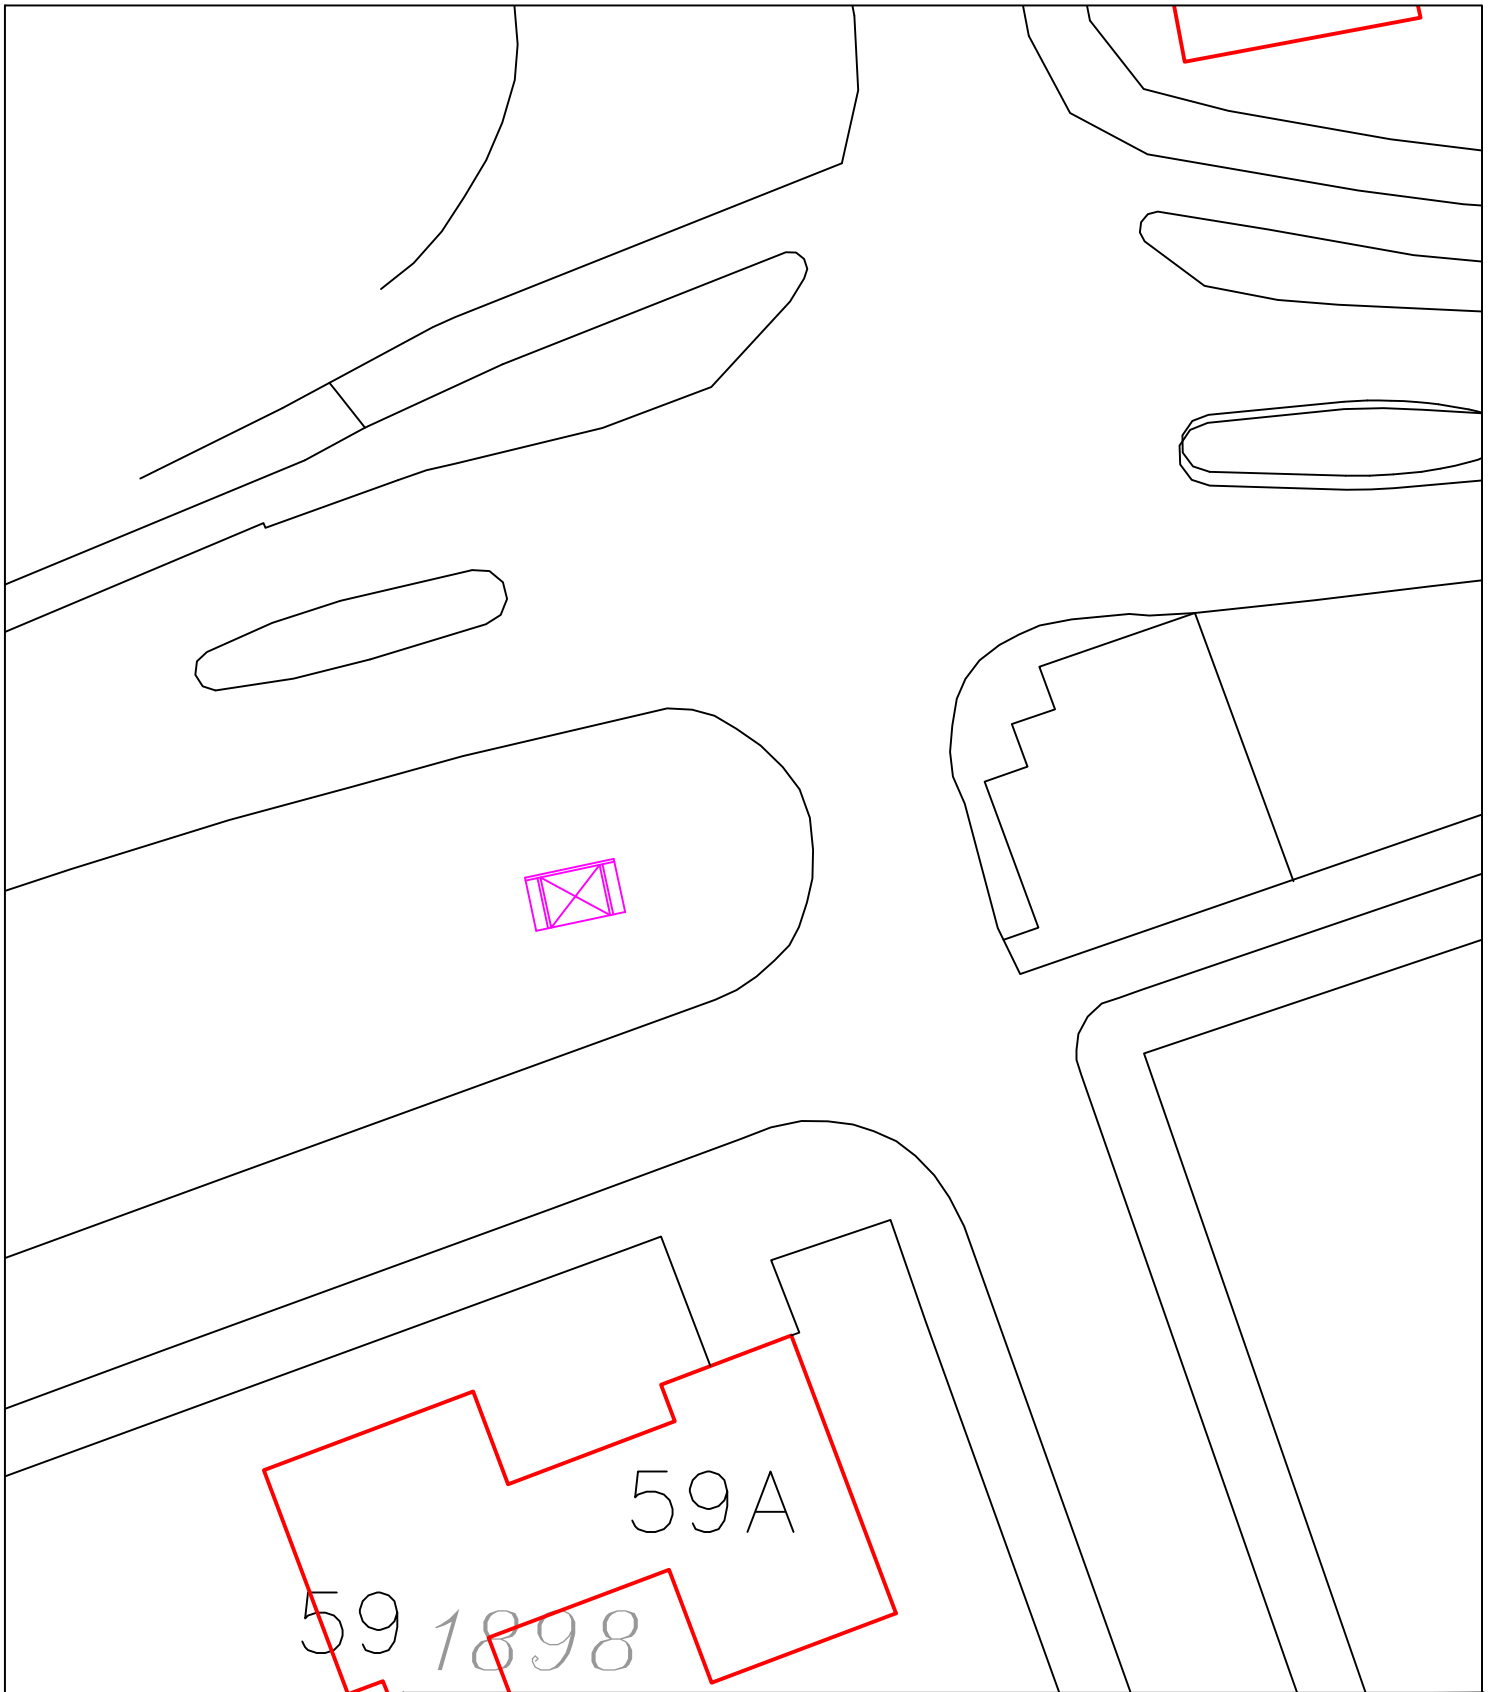

Project: **Locaties Bordbusters**

Onderdeel: **Doornenburg
Pannerdensedeweg / Blauwe Hoek**

Getekend: BS
Datum : 17-3-2008
Gewijzigd:
Datum :
Maten in :
Schaal : 1:250
Status : Concept
Blad nr. : 1
Tek. nr.:

Kinkelenburglaan 6,
Postbus 15, 6680 AA Bemmel. tel.: (026) 32 60 111 afdeling: Ruimtelijk Beheer
fax: (0481) 46 46 31 email: gemeente@lingewaard.nl