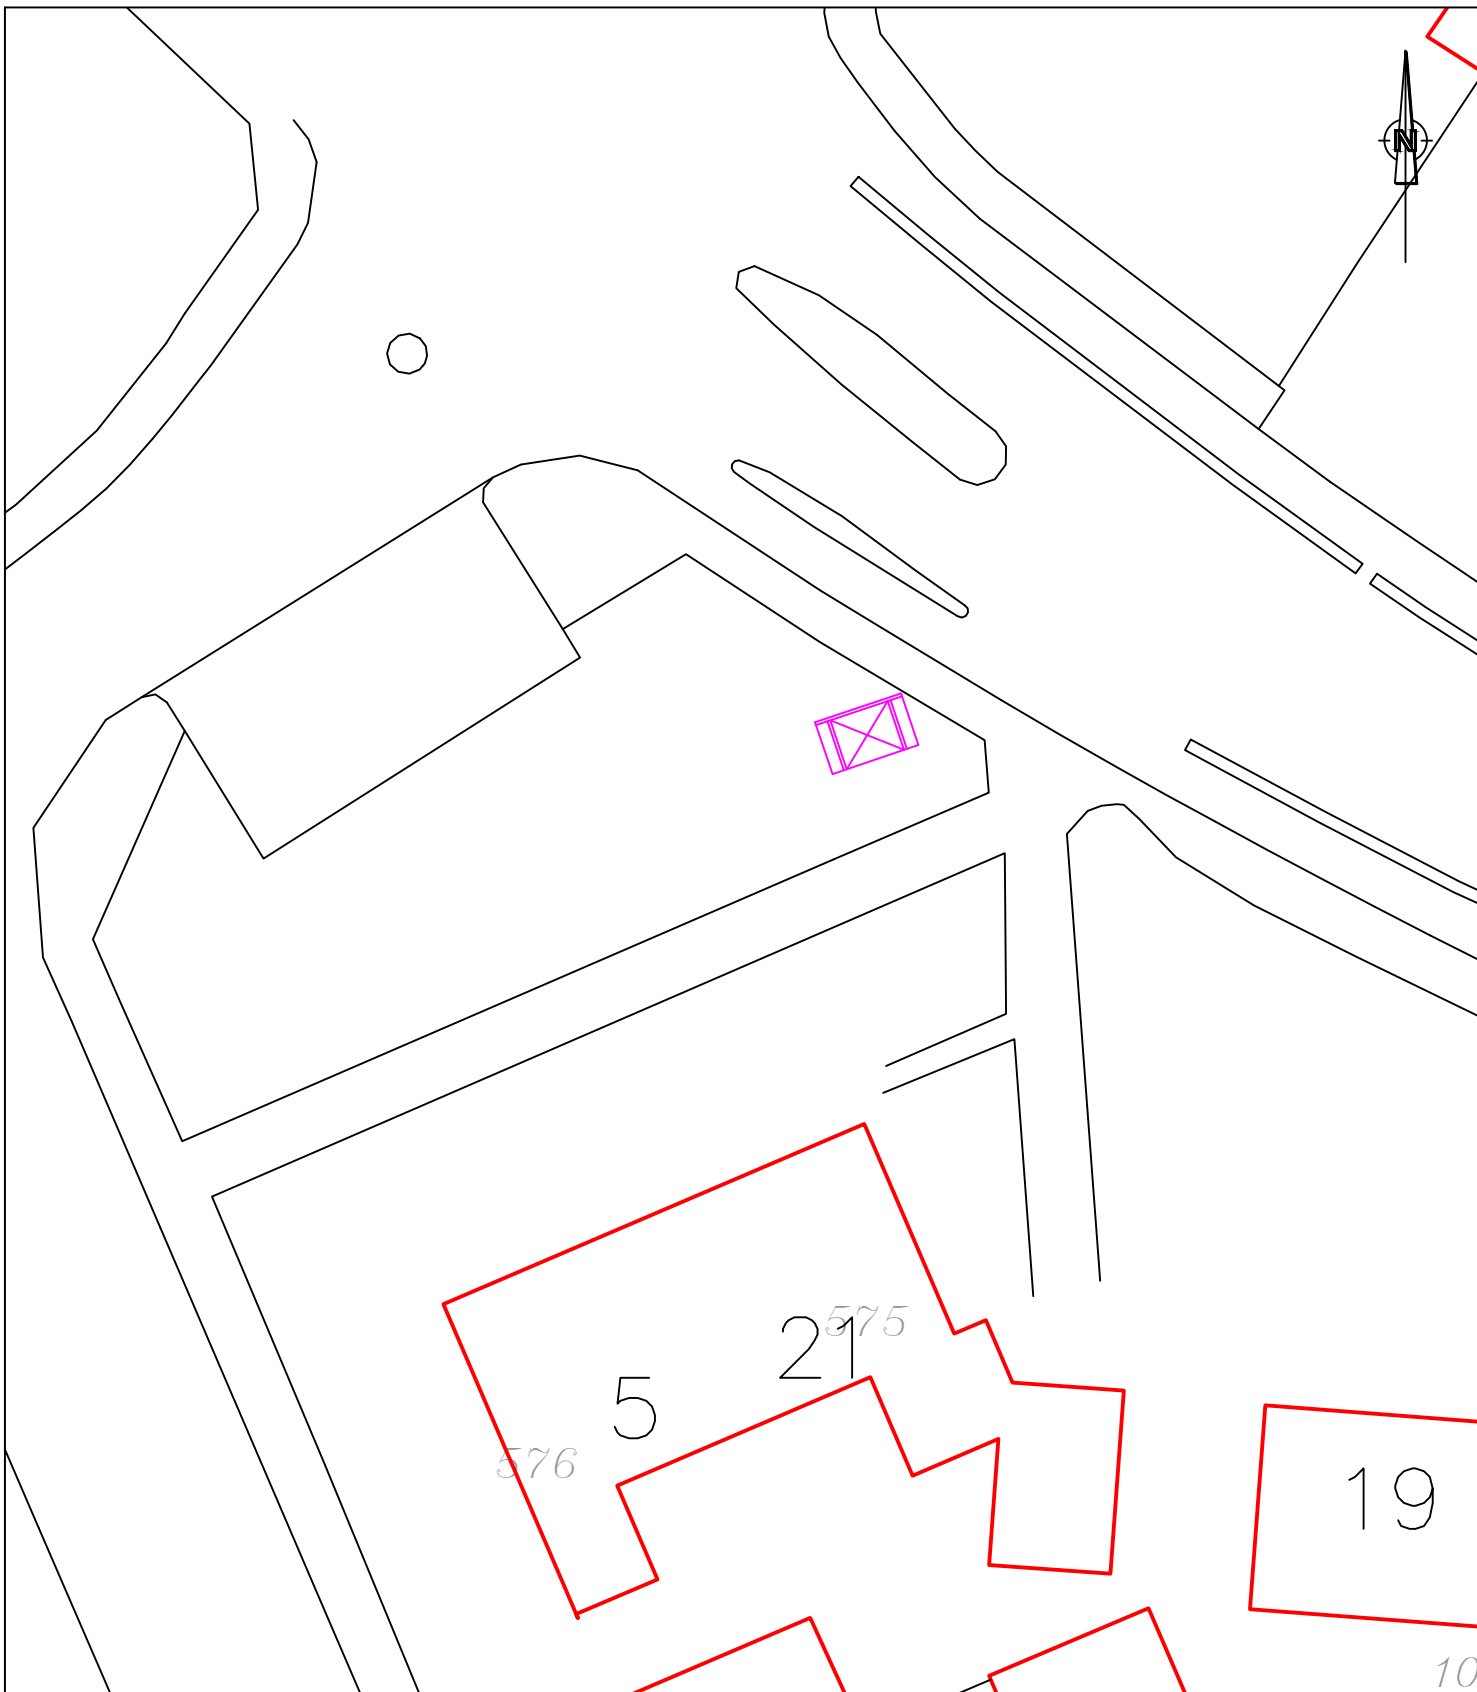

Project:

Locaties Bordbusters

Onderdeel: Angeren
Iepenstraat

Kinkelenburglaan 6,
Postbus 15, 6680 AA Bemmel.
tel.: (026) 32 60 111 afdeling: Ruimtelijk Beheer
fax: (0481) 46 46 31 email: gemeente@lingewaard.nl

Getekend: BS
Datum : 3-3-2008
Gewijzigd:
Datum :
Maten in :
Schaal : 1:250
Status : Concept
Blad nr. : 1
Tek. nr.: