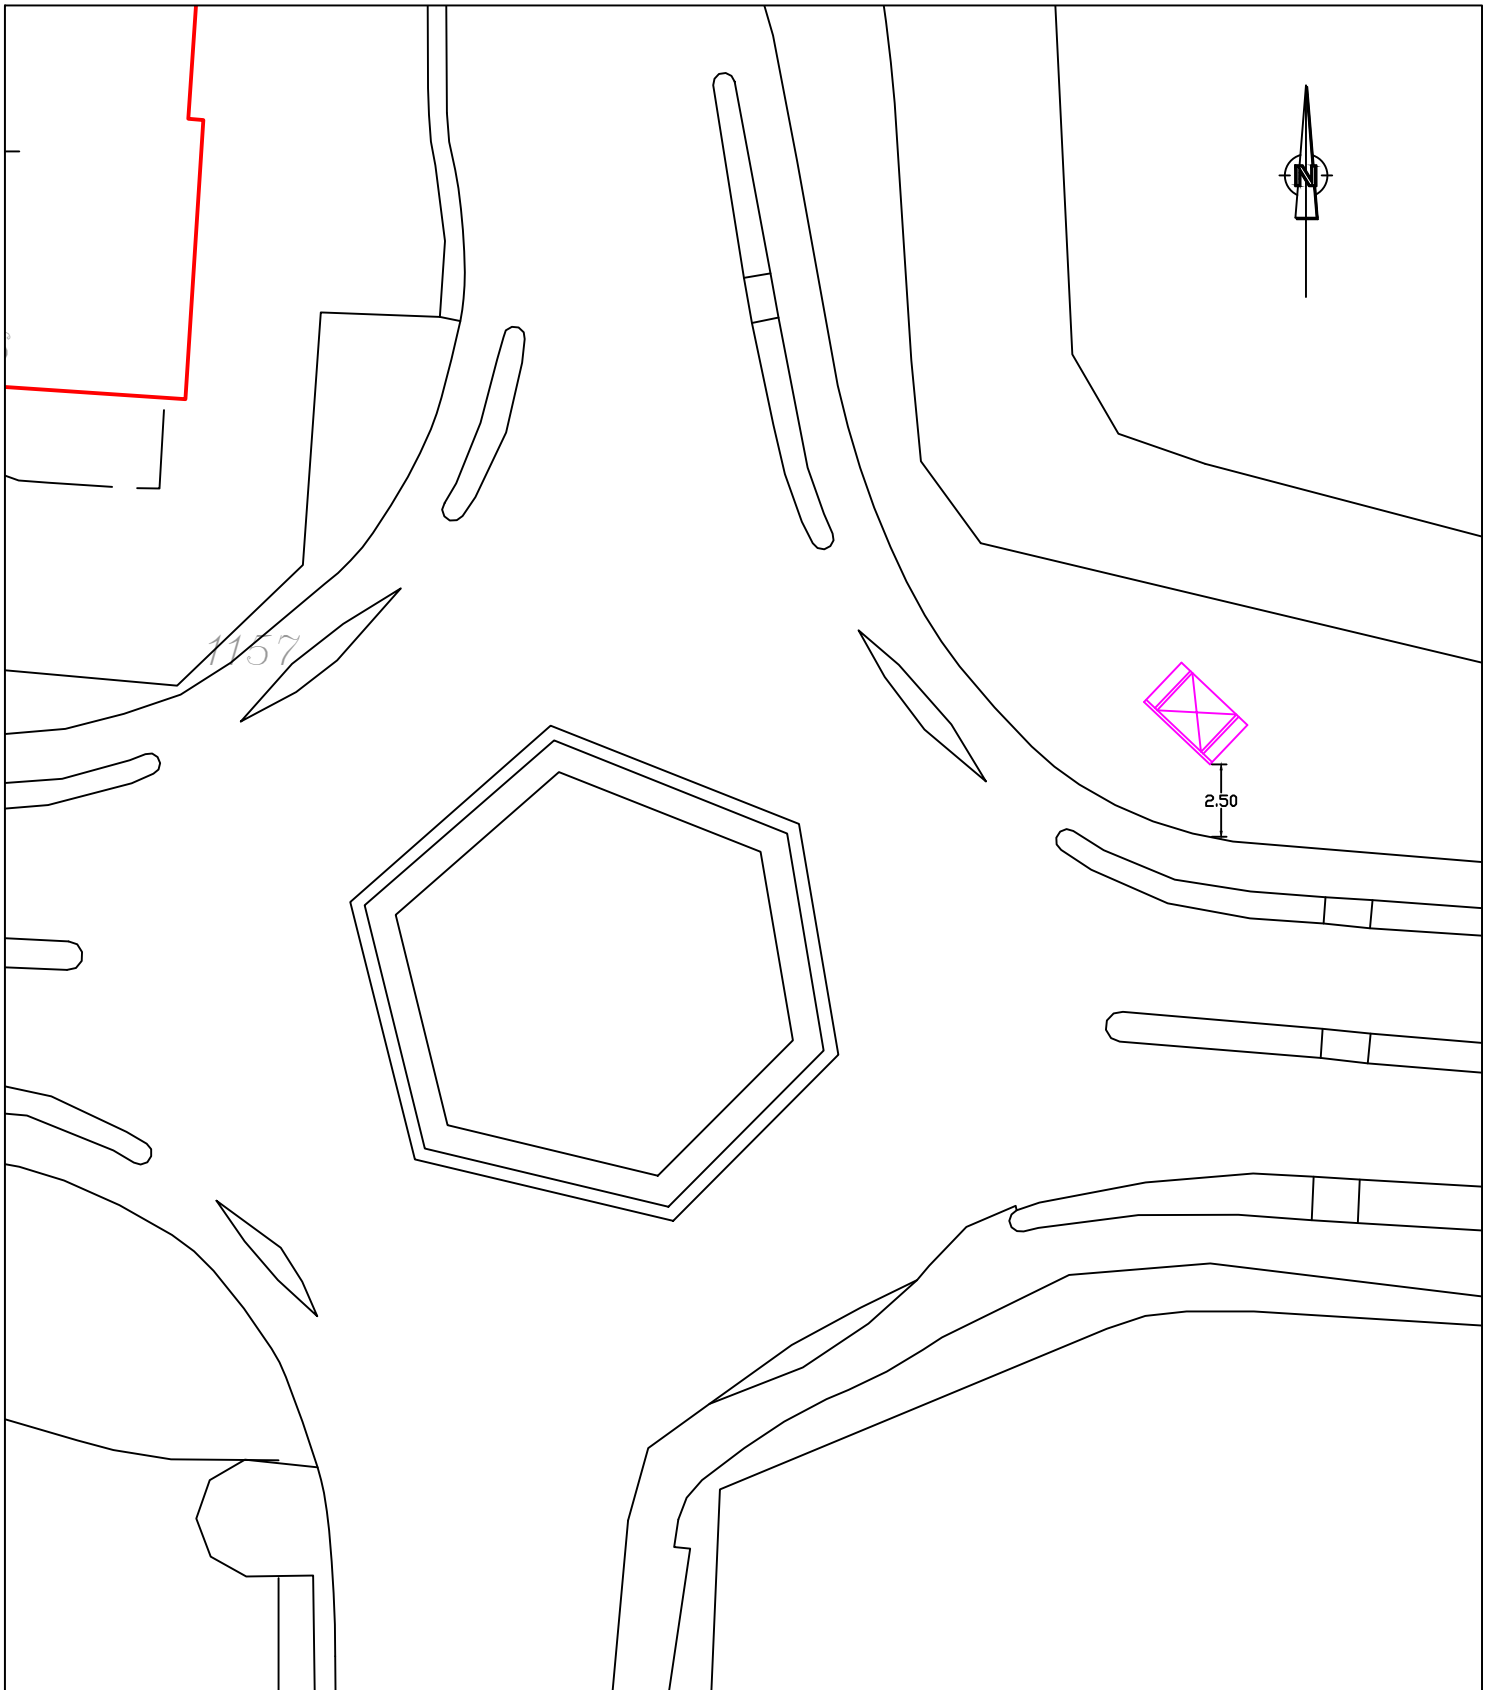

Project:	Locaties Bordbusters	Getekend: BS
Onderdeel:	Gendt rotonde Langstraat - Kruisstraat	Datum : 3-3-2008
		Gewijzigd:
		Datum :
		Maten in :
		Schaal : 1:250
		Status : Concept
		Blad nr. : 1
		Tek. nr.:

Kinkelenburglaan 6,
Postbus 15, tel.: (026) 32 60 111 afdeling: Ruimtelijk Beheer
6680 AA Bemmelen fax: (0481) 46 46 31 email: gemeente@lingewaard.nl