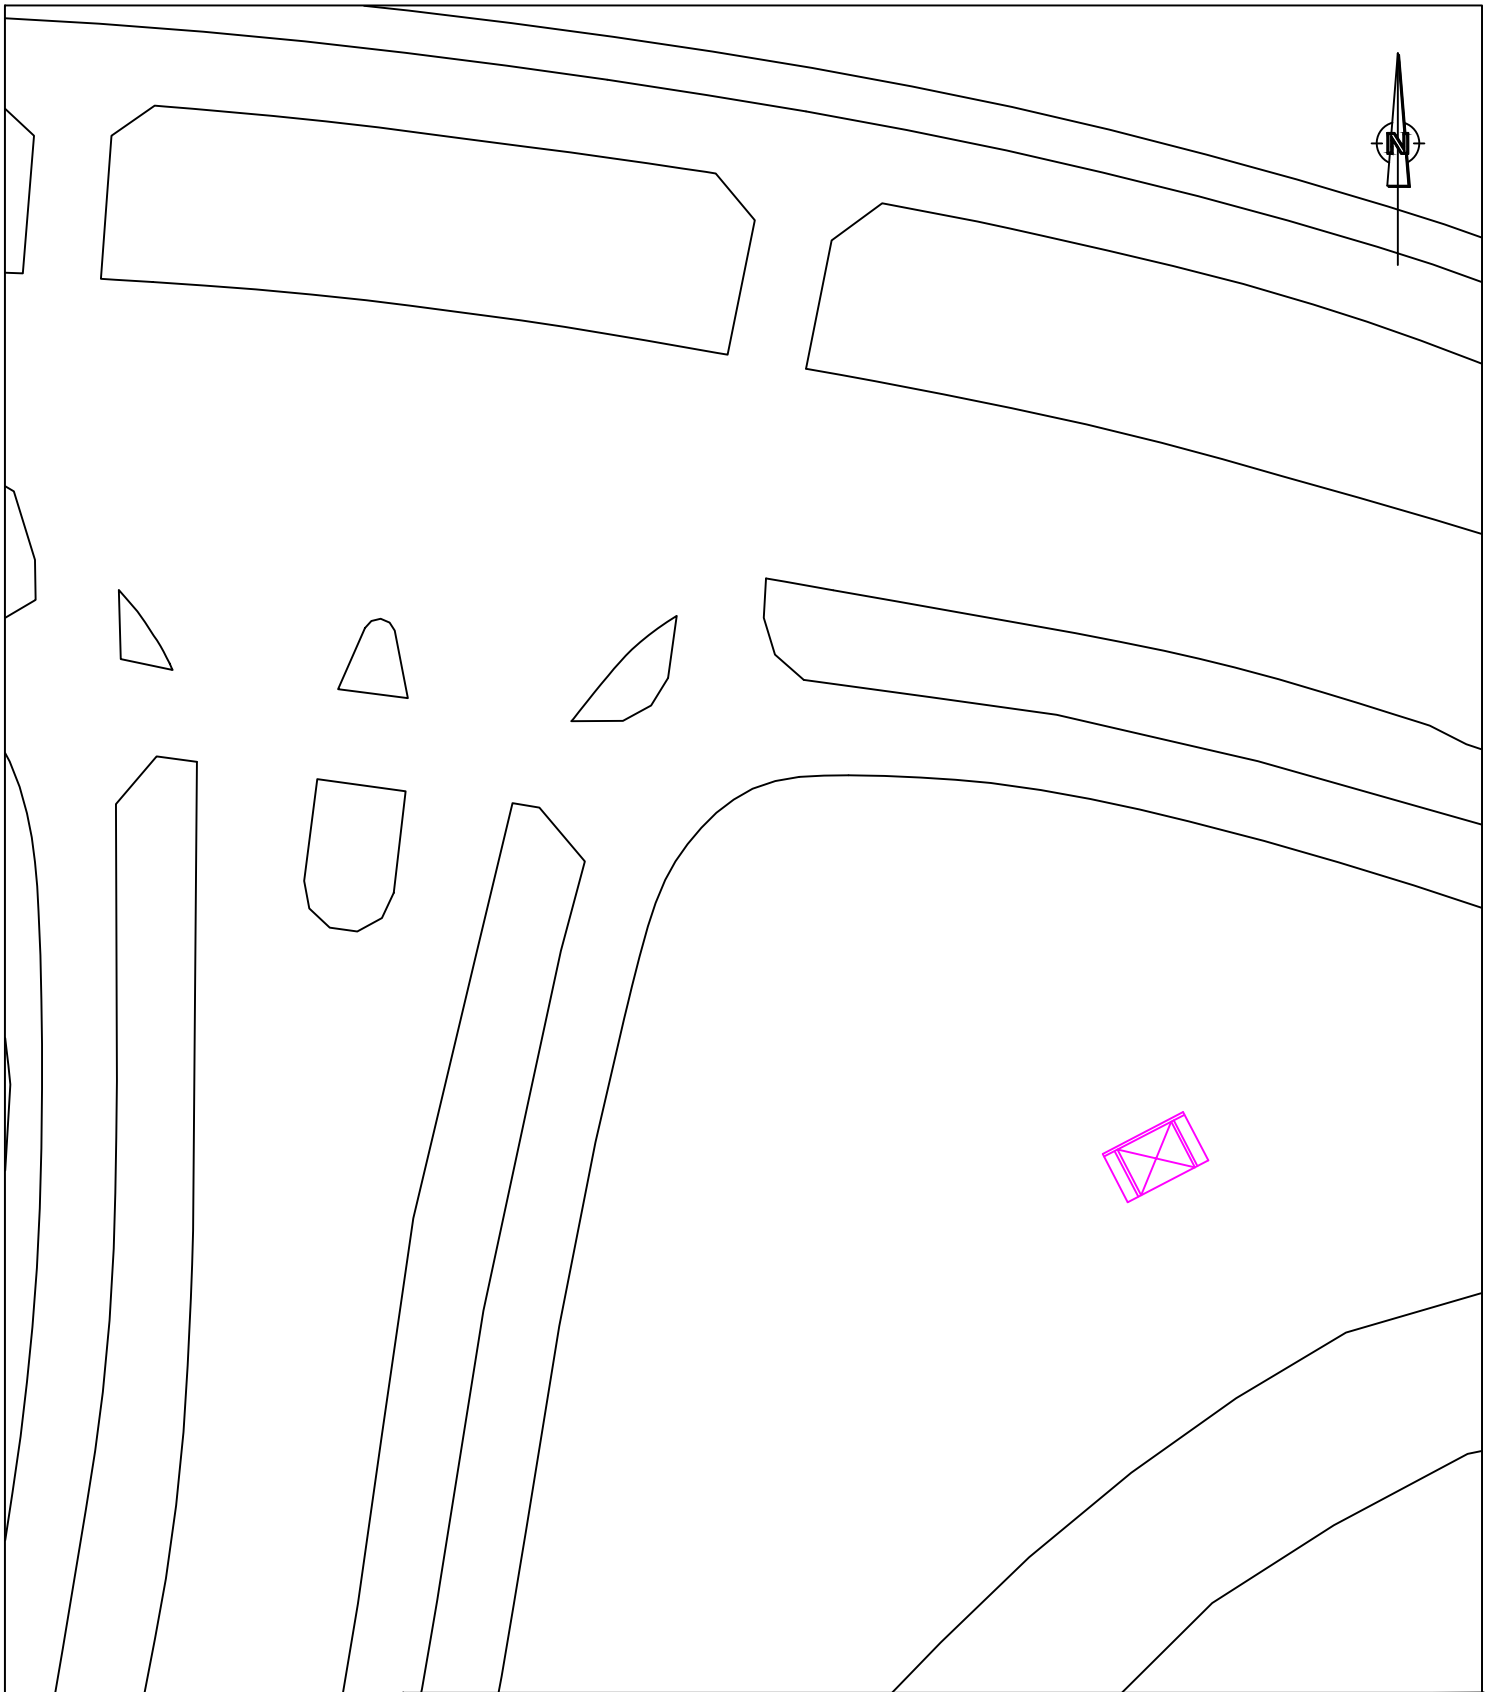

Project:

Locaties Bordbusters

Onderdeel:

Ressen
Ressensestraat bij picknick set

Getekend: BS

Datum : 3-3-2008

Gewijzigd: BS

Datum : 17-3-2008

Maten in :

Schaal : 1:250

Status : Concept

Blad nr. : 1

Tek. nr.:

Kinkelenburglaan 6,
Postbus 15, 6680 AA Bemmel. tel.: (026) 32 60 111 afdeling: Ruimtelijk Beheer
fax: (0481) 46 46 31 email: gemeente@lingewaard.nl