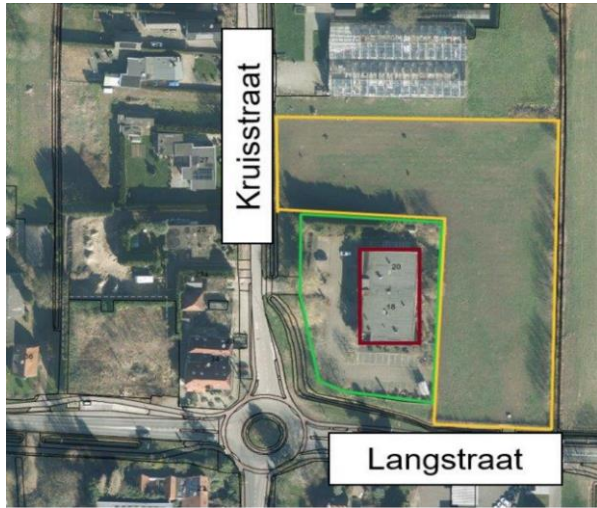

Bestaande opvanglocaties Lingewaard (2)