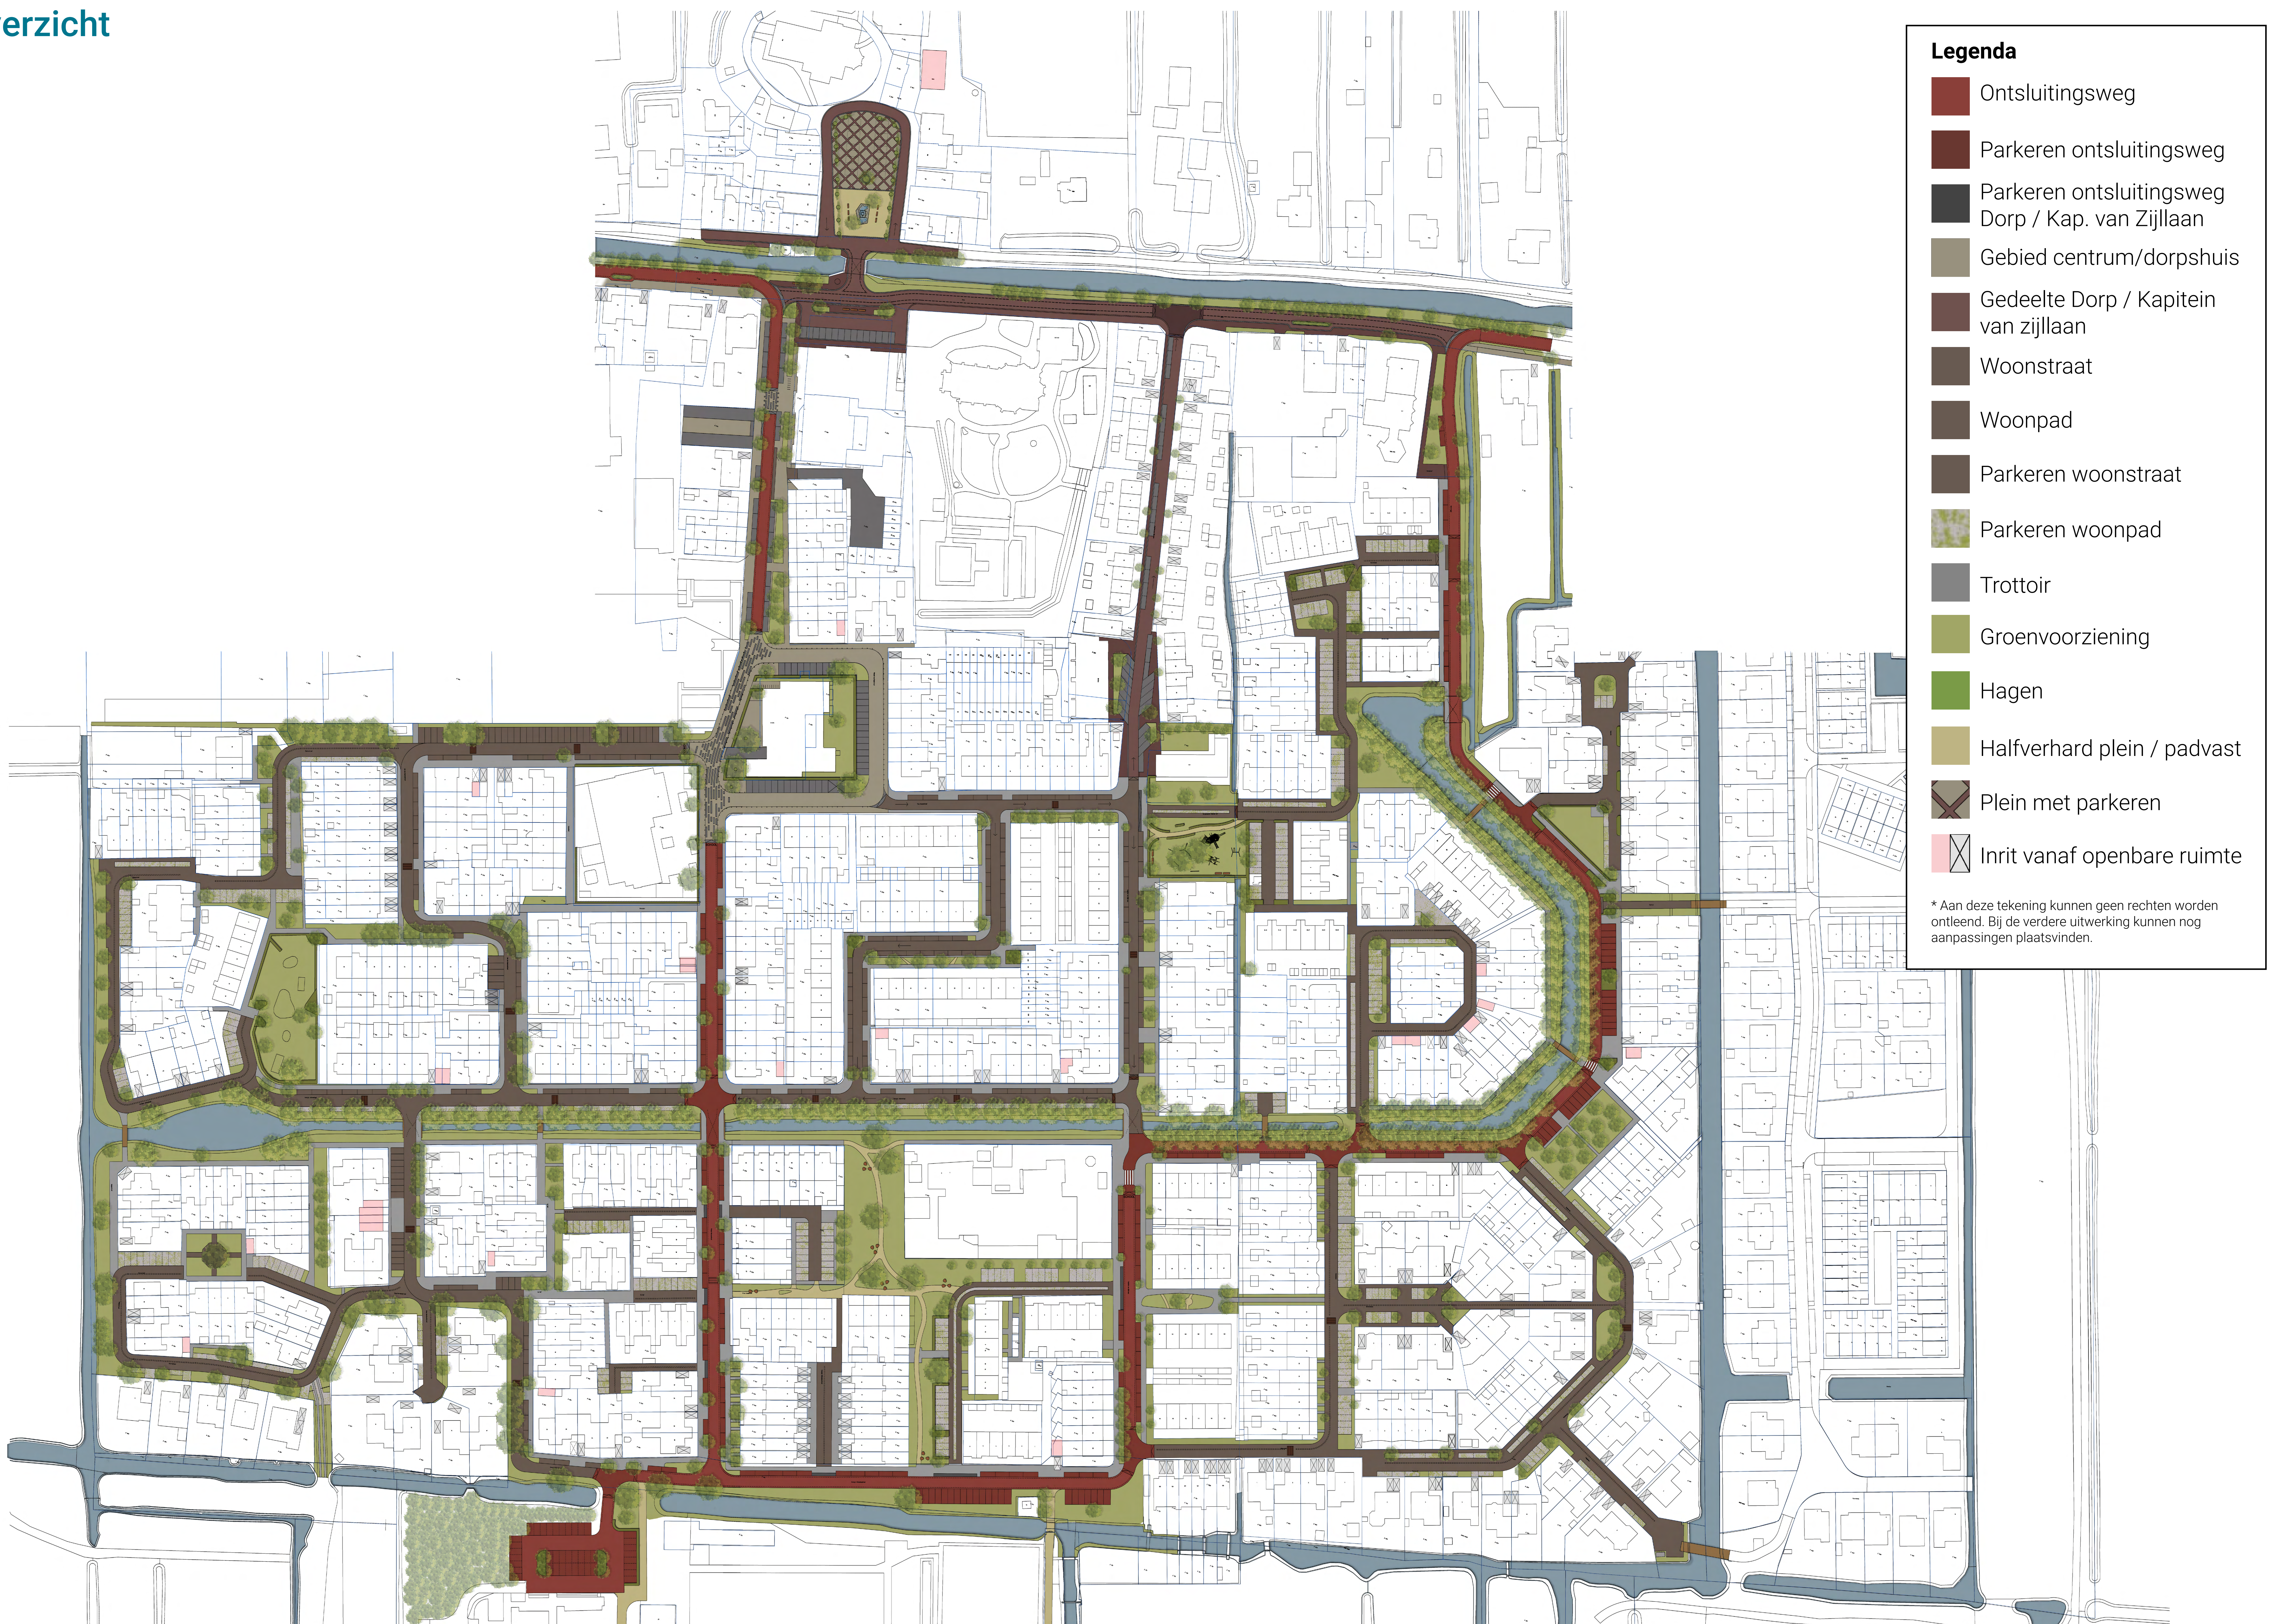

Totaal overzicht

Legenda

- Ontsluitingsweg
- Parkeren ontsluitingsweg
- Parkeren ontsluitingsweg Dorp / Kap. van Zijllaan
- Gebied centrum/dorpshuis
- Gedeelte Dorp / Kapitein van zijllaan
- Woonstraat
- Woonpad
- Parkeren woonstraat
- Parkeren woonpad
- Trottoir
- Groenvoorziening
- Hagen
- Halfverhard plein / padvast
- Plein met parkeren
- Inrit vanaf openbare ruimte

* Aan deze tekening kunnen geen rechten worden ontleend. Bij de verdere uitwerking kunnen nog aanpassingen plaatsvinden.