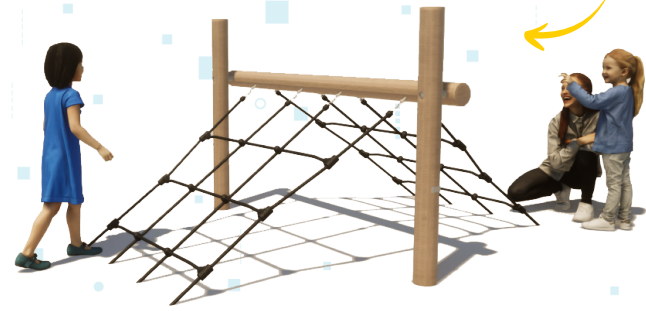

# WELKOM IN DE VERNIEUWDE SPEELTUIJN

Waar je kan spelen op nieuwe speeltoestellen met een natuurlijke uistraling

**1**  
WELK TOESTEL  
KIES JIJ?

JUGLETOUW OF KLIMNET,  
WELKE MOET VOLGENS JOU IN  
DE SPEELTUIJN KOMEN?

**a** Klimnet  
Kupa Max Klimnet dak 6707-MAX

**b** Jungletouw  
Kupa Max Jungletouw 6563-MAX

**2** Speelhuisje  
Kupa Lone 6660

**3** Combinatietoestel  
Kupa Morten 6584-02

VAN DE  
GLIJBAAN!

**4** Wipwap  
Kupa Wipwap 6590-max

**5** Hergebruikt duikelrek  
Duikelrek

**6** Hergebruikte schommel  
Schommel

PRULLENBAK  
EN BANKJES  
BLIJVEN STAAN

HIER KOMT  
DE VERNIEUWDE  
SPEELTUIJN

- Gras
- Haag
- Doorgroeitegels
- Stoep
- Veilige zone
- Boom