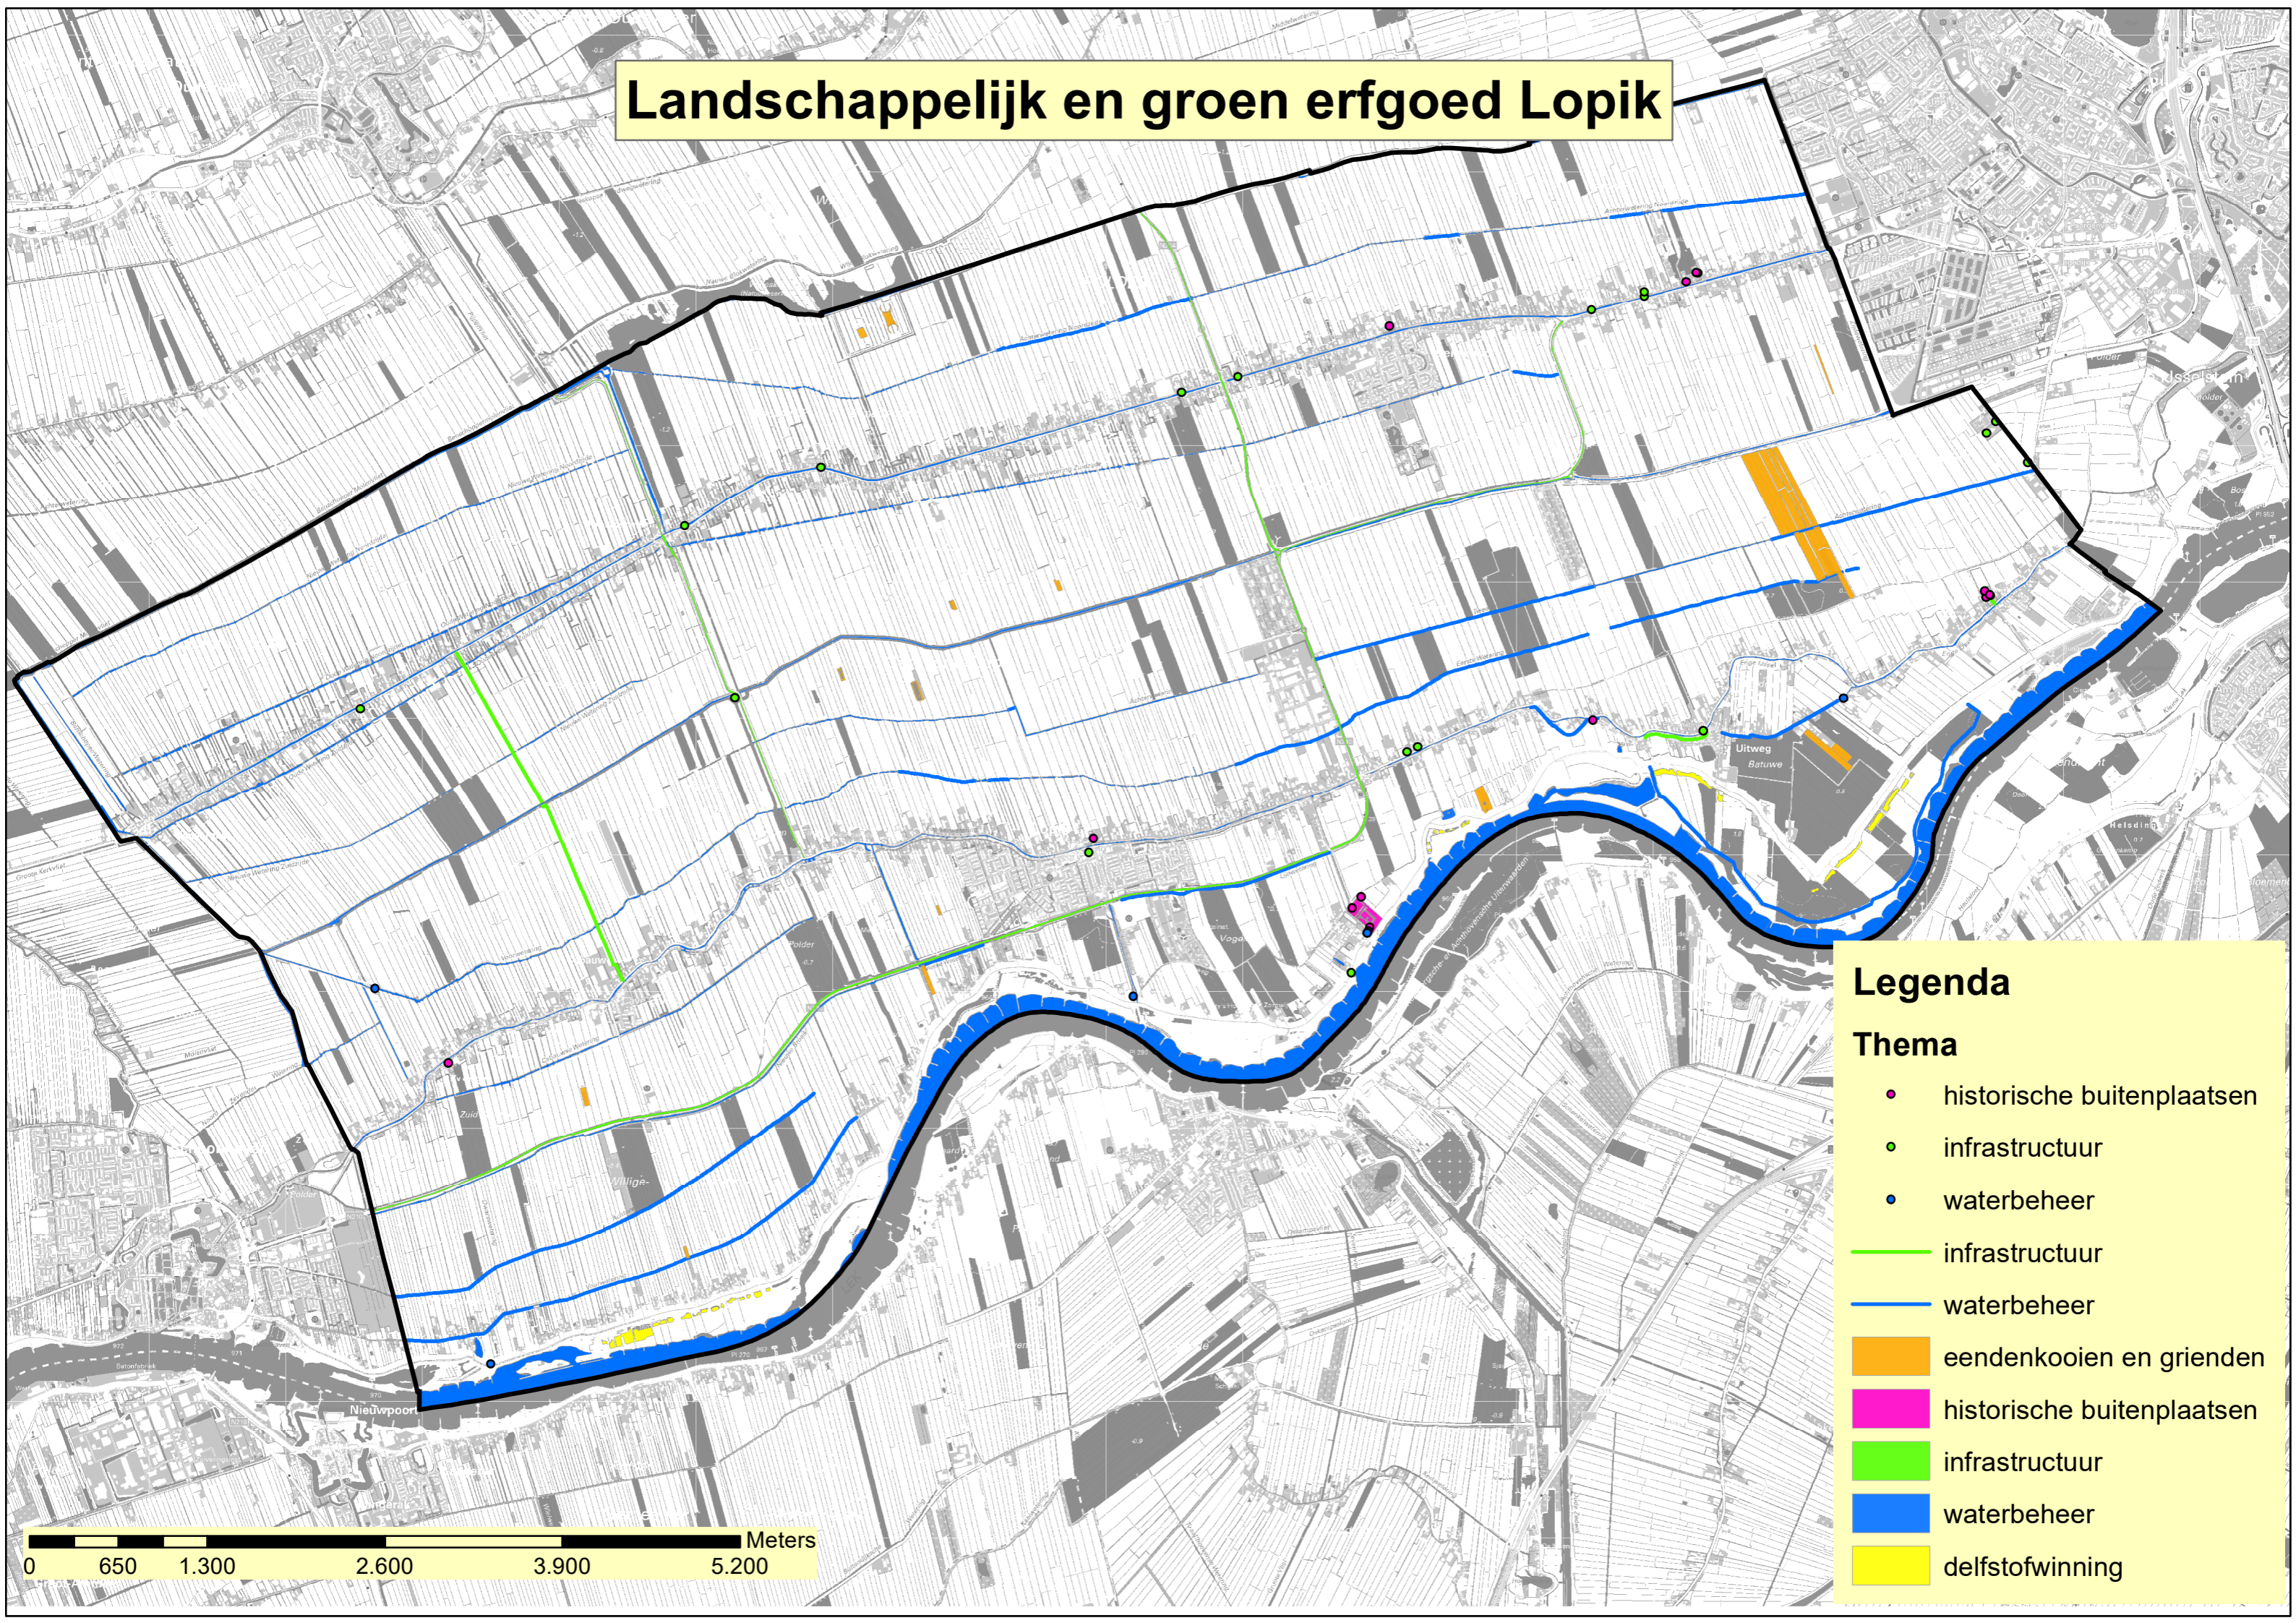

Landschappelijk en groen erfgoed Lopik

Legenda

Thema

- historische buitenplaatsen
- infrastructuur
- waterbeheer
- infrastructuur
- waterbeheer
- eendekooien en grienden
- historische buitenplaatsen
- infrastructuur
- waterbeheer
- delfstofwinning

0 650 1.300 2.600 3.900 5.200 Meters