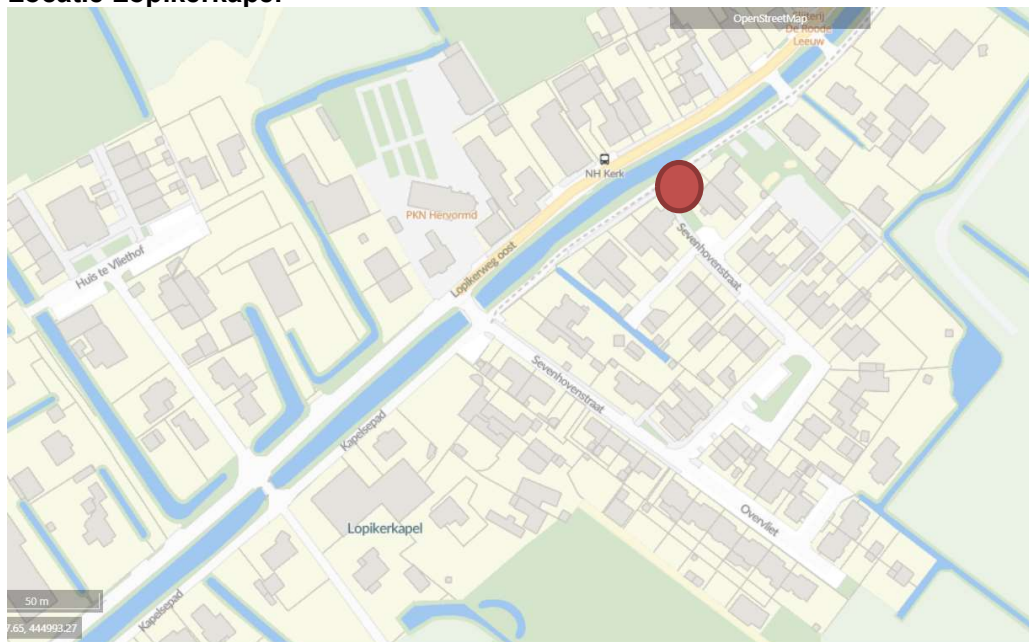

Locatie Lopikerkapel

Nieuwe hondenpoepdispenser 1 stuk(rode stip)
Locatie Sevenhovenstraat
ter hoogte van nummer 44 en 46