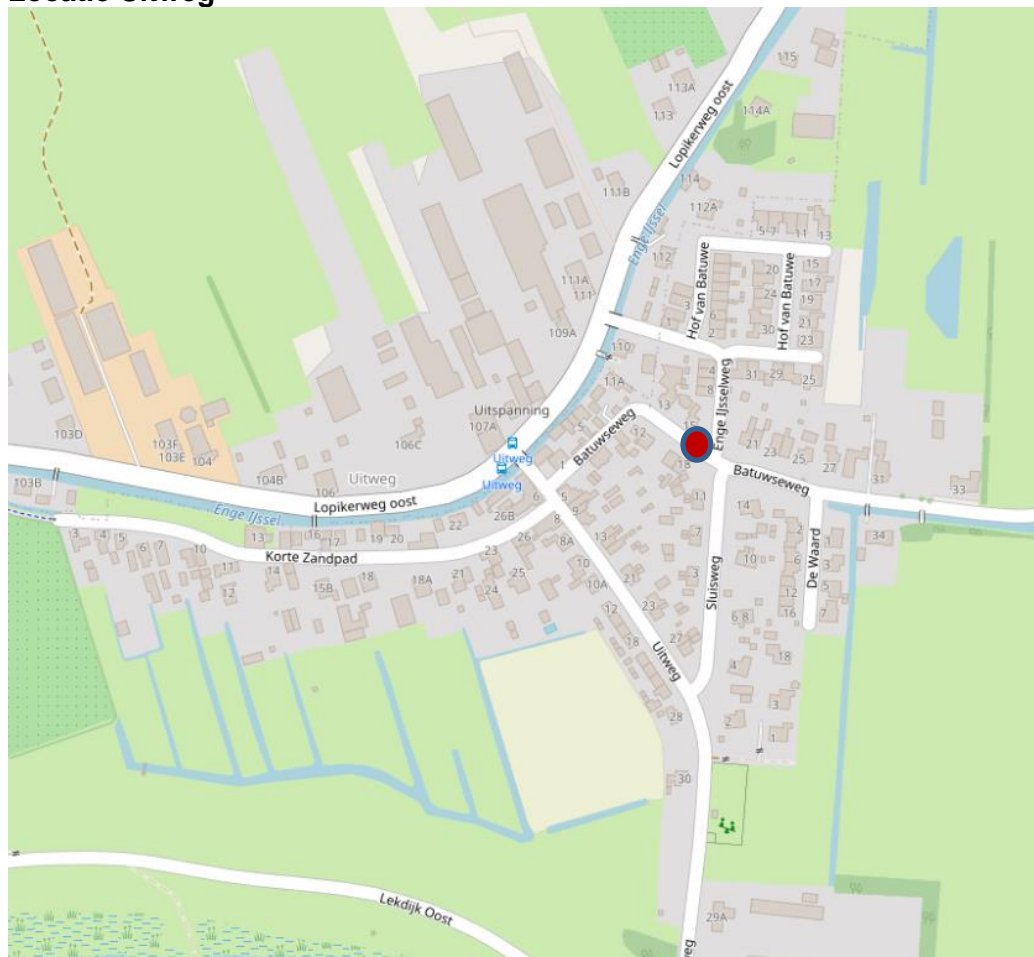

## Locatie Uitweg

**Nieuw: hondenpoepdispensers (rode stip) Bij de verzamelplek van de kliko's t.h.v. Batuwseweg 15**

Nieuw: prullenbak bij de speeltuin t.h.v. Uitweg 30