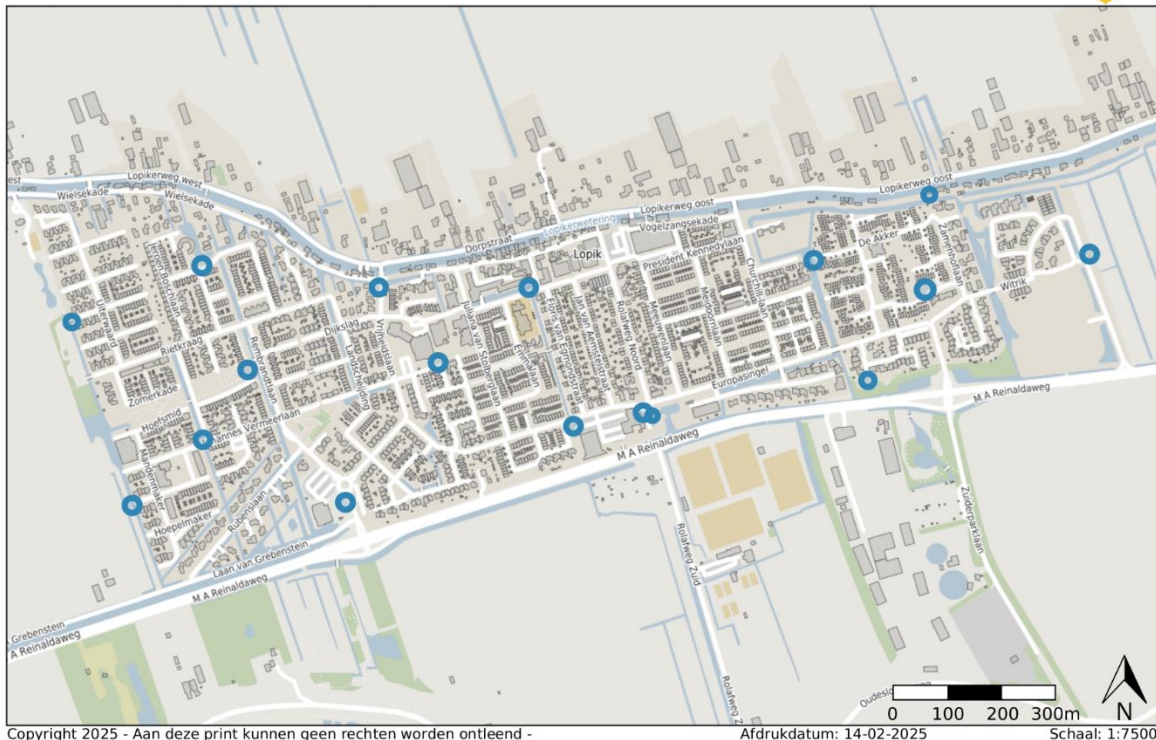

Locaties hondenpoepdispensers

Hondenpoepdispensers

Copyright 2025 - Aan deze print kunnen geen rechten worden ontleend -

Afdrukdatum: 14-02-2025

Schaal: 1:7500

1. Rembrandtlaan t.h.v. A-Ware
2. Mondriaanlaan 42
3. De rechterkant van het bruggetje tegenover Hooiland 27/28
4. De Weide t.h.v. nr. 69 bij het bruggetje naar Anjerhof.
5. Bij de Vrijheidsbrug / kruising Wielsekade / Vrijheidsbrug
6. Anna van Burenstraat (tussen school en Anna van Burenstraat 25) t.h.v. de Schenkel
7. De Akker bij het grasveld ter hoogte van Het Veld
8. Vogelzangsekade t.h.v. Zamenhoflaan
9. Oosterhoffpark
10. Churchillaan t.h.v. vogelkooi
11. Burgemeester Schumanlaan t.h.v. de Schenkel
12. Oranje Nassauhof /Zwarte plein
13. Jan de Braylaan langs de sloot t.h.v. het park
14. Snuffelpark helemaal achter in de Gaarden langs het rode pad
15. Johan Vermeerlaan/Hendrick Potlaan
16. Roodbont