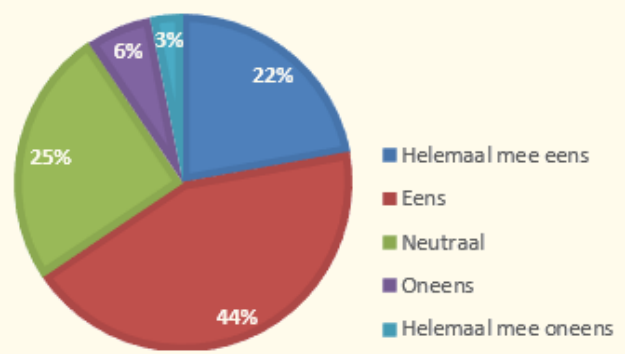

**GEMEENTE
LOPIK**

Bijlage 2: Resultaten participatie

Participatie resultaten

- Circa 6.000 brieven
- 1.094 reacties

LEEFTIJD

Woonplaats

Participatie resultaten

MELDING OVER OR?

MEER BETALEN VOOR
BETERE UITSTRALING?

BEHEER OR TAAK GEMEENTE?

MEEHELPEN ONDERHOUD?

Participatie resultaten

Onderdeel

Aanwezigheid parken en recreatiegebieden

Bereikbaarheid en verkeersdoorstroming

Groen in de buurt