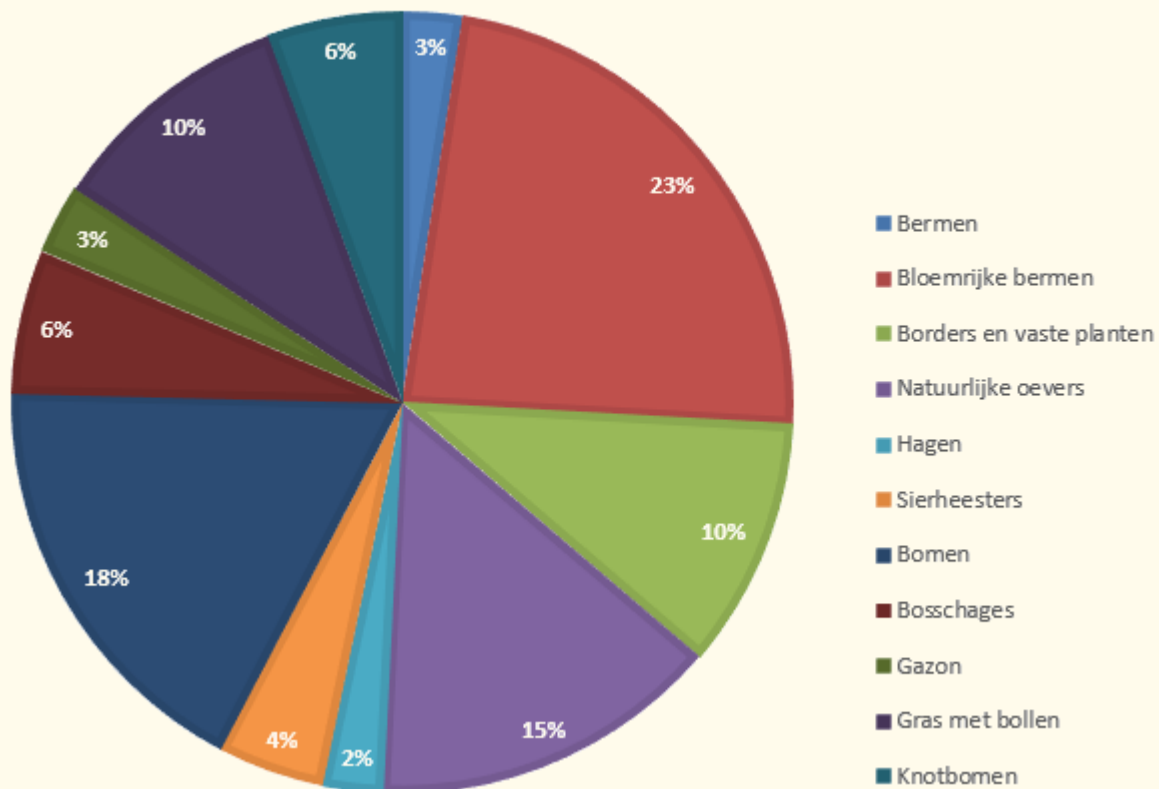

Straatmeubilair

Groen

Wegen

	Tevreden	Verbeteren
Bruggen	11%	5%
Netheid	4%	22%
Speeltoestellen	5%	7%
Watergangen	18%	7%
Fietspaden en trottoirs	10%	18%
Lantaarnpalen	19%	4%
Straatmeubilair	2%	5%
Groen	19%	17%
Wegen	12%	16%

Verkoeling

Ontmoetingsplek

Uitstraling

	Belangrijk	Tevreden	Verbeteren
Aantrekken van vogels en insecten	17%	11%	21%
Gevoel van welzijn	14%	15%	11%
Inspelen op het klimaat	9%	3%	13%
Genieten van de natuur	19%	25%	12%
Hond uitlaten	4%	8%	7%
Sporten, spelen en ontspannen	8%	10%	9%
Verkoeling	5%	4%	7%
Ontmoetingsplek	3%	4%	5%
Uitstraling	21%	19%	15%

Participatie resultaten

VAN WELK TYPE GROEN ZIET U GRAAG MEER?

Participatie resultaten

Trots op...