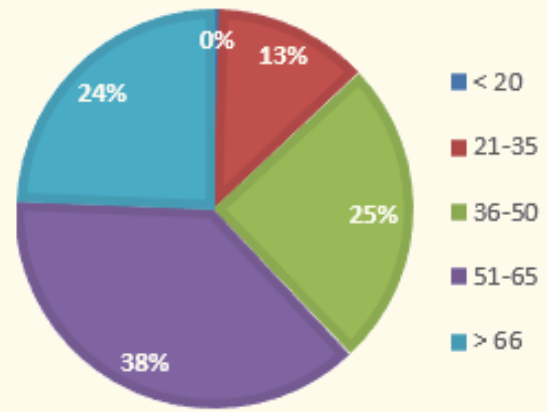

**GEMEENTE
LOPIK**

Bijlage 2: Resultaten participatie

Participatie resultaten

- Circa 6.000 brieven
- 1.094 reacties

LEEFTIJD

Woonplaats

Participatie resultaten

MELDING OVER OR?

MEER BETALEN VOOR
BETERE UITSTRALING?

BEHEER OR TAAK GEMEENTE?

MEEHELPEN ONDERHOUD?

Participatie resultaten

Onderdeel

Aanwezigheid parken en recreatiegebieden

Bereikbaarheid en verkeersdoorstroming

Groen in de buurt