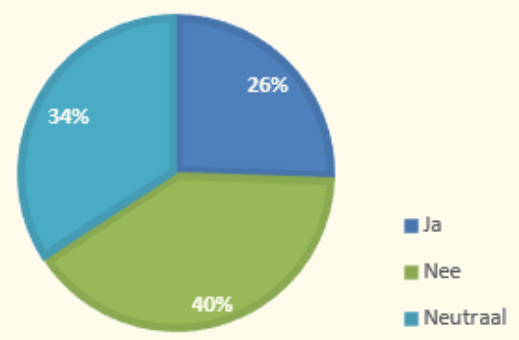

**GEMEENTE
LOPIK**

Bijlage 2: Resultaten participatie

Participatie resultaten

- Circa 6.000 brieven
- 1.094 reacties

LEEFTIJD

Woonplaats

Participatie resultaten

MELDING OVER OR?

MEER BETALEN VOOR
BETERE UITSTRALING?

BEHEER OR TAAK GEMEENTE?

MEEHELPEN ONDERHOUD?

Participatie resultaten

Onderdeel

Aanwezigheid parken en recreatiegebieden

Bereikbaarheid en verkeersdoorstroming

Groen in de buurt