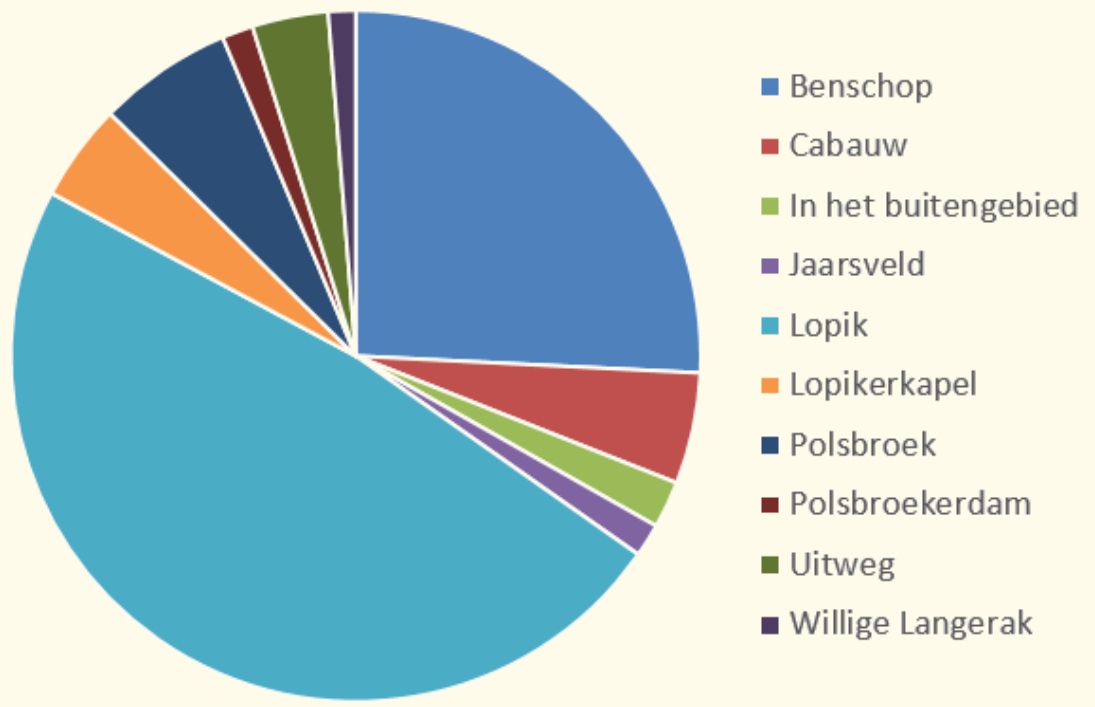

**GEMEENTE
LOPIK**

Bijlage 2: Resultaten participatie

Participatie resultaten

- Circa 6.000 brieven
- 1.094 reacties

LEEFTIJD

Woonplaats

Participatie resultaten

MELDING OVER OR?

MEER BETALEN VOOR
BETERE UITSTRALING?

BEHEER OR TAAK GEMEENTE?

MEEHELPEN ONDERHOUD?

Participatie resultaten

Onderdeel

Aanwezigheid parken en recreatiegebieden

Bereikbaarheid en verkeersdoorstroming

Groen in de buurt