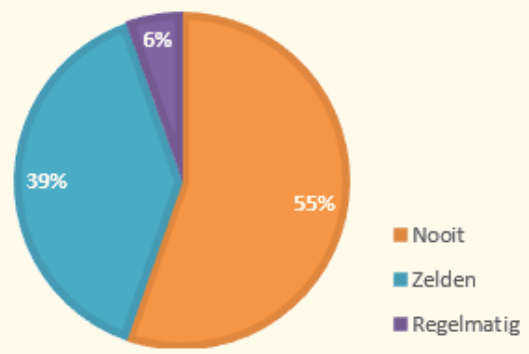

**GEMEENTE
LOPIK**

Bijlage 2: Resultaten participatie

Participatie resultaten

- Circa 6.000 brieven
- 1.094 reacties

LEEFTIJD

Woonplaats

Participatie resultaten

MELDING OVER OR?

MEER BETALEN VOOR
BETERE UITSTRALING?

BEHEER OR TAAK GEMEENTE?

MEEHELPEN ONDERHOUD?

Participatie resultaten

Onderdeel

Aanwezigheid parken en recreatiegebieden

Bereikbaarheid en verkeersdoorstroming

Groen in de buurt