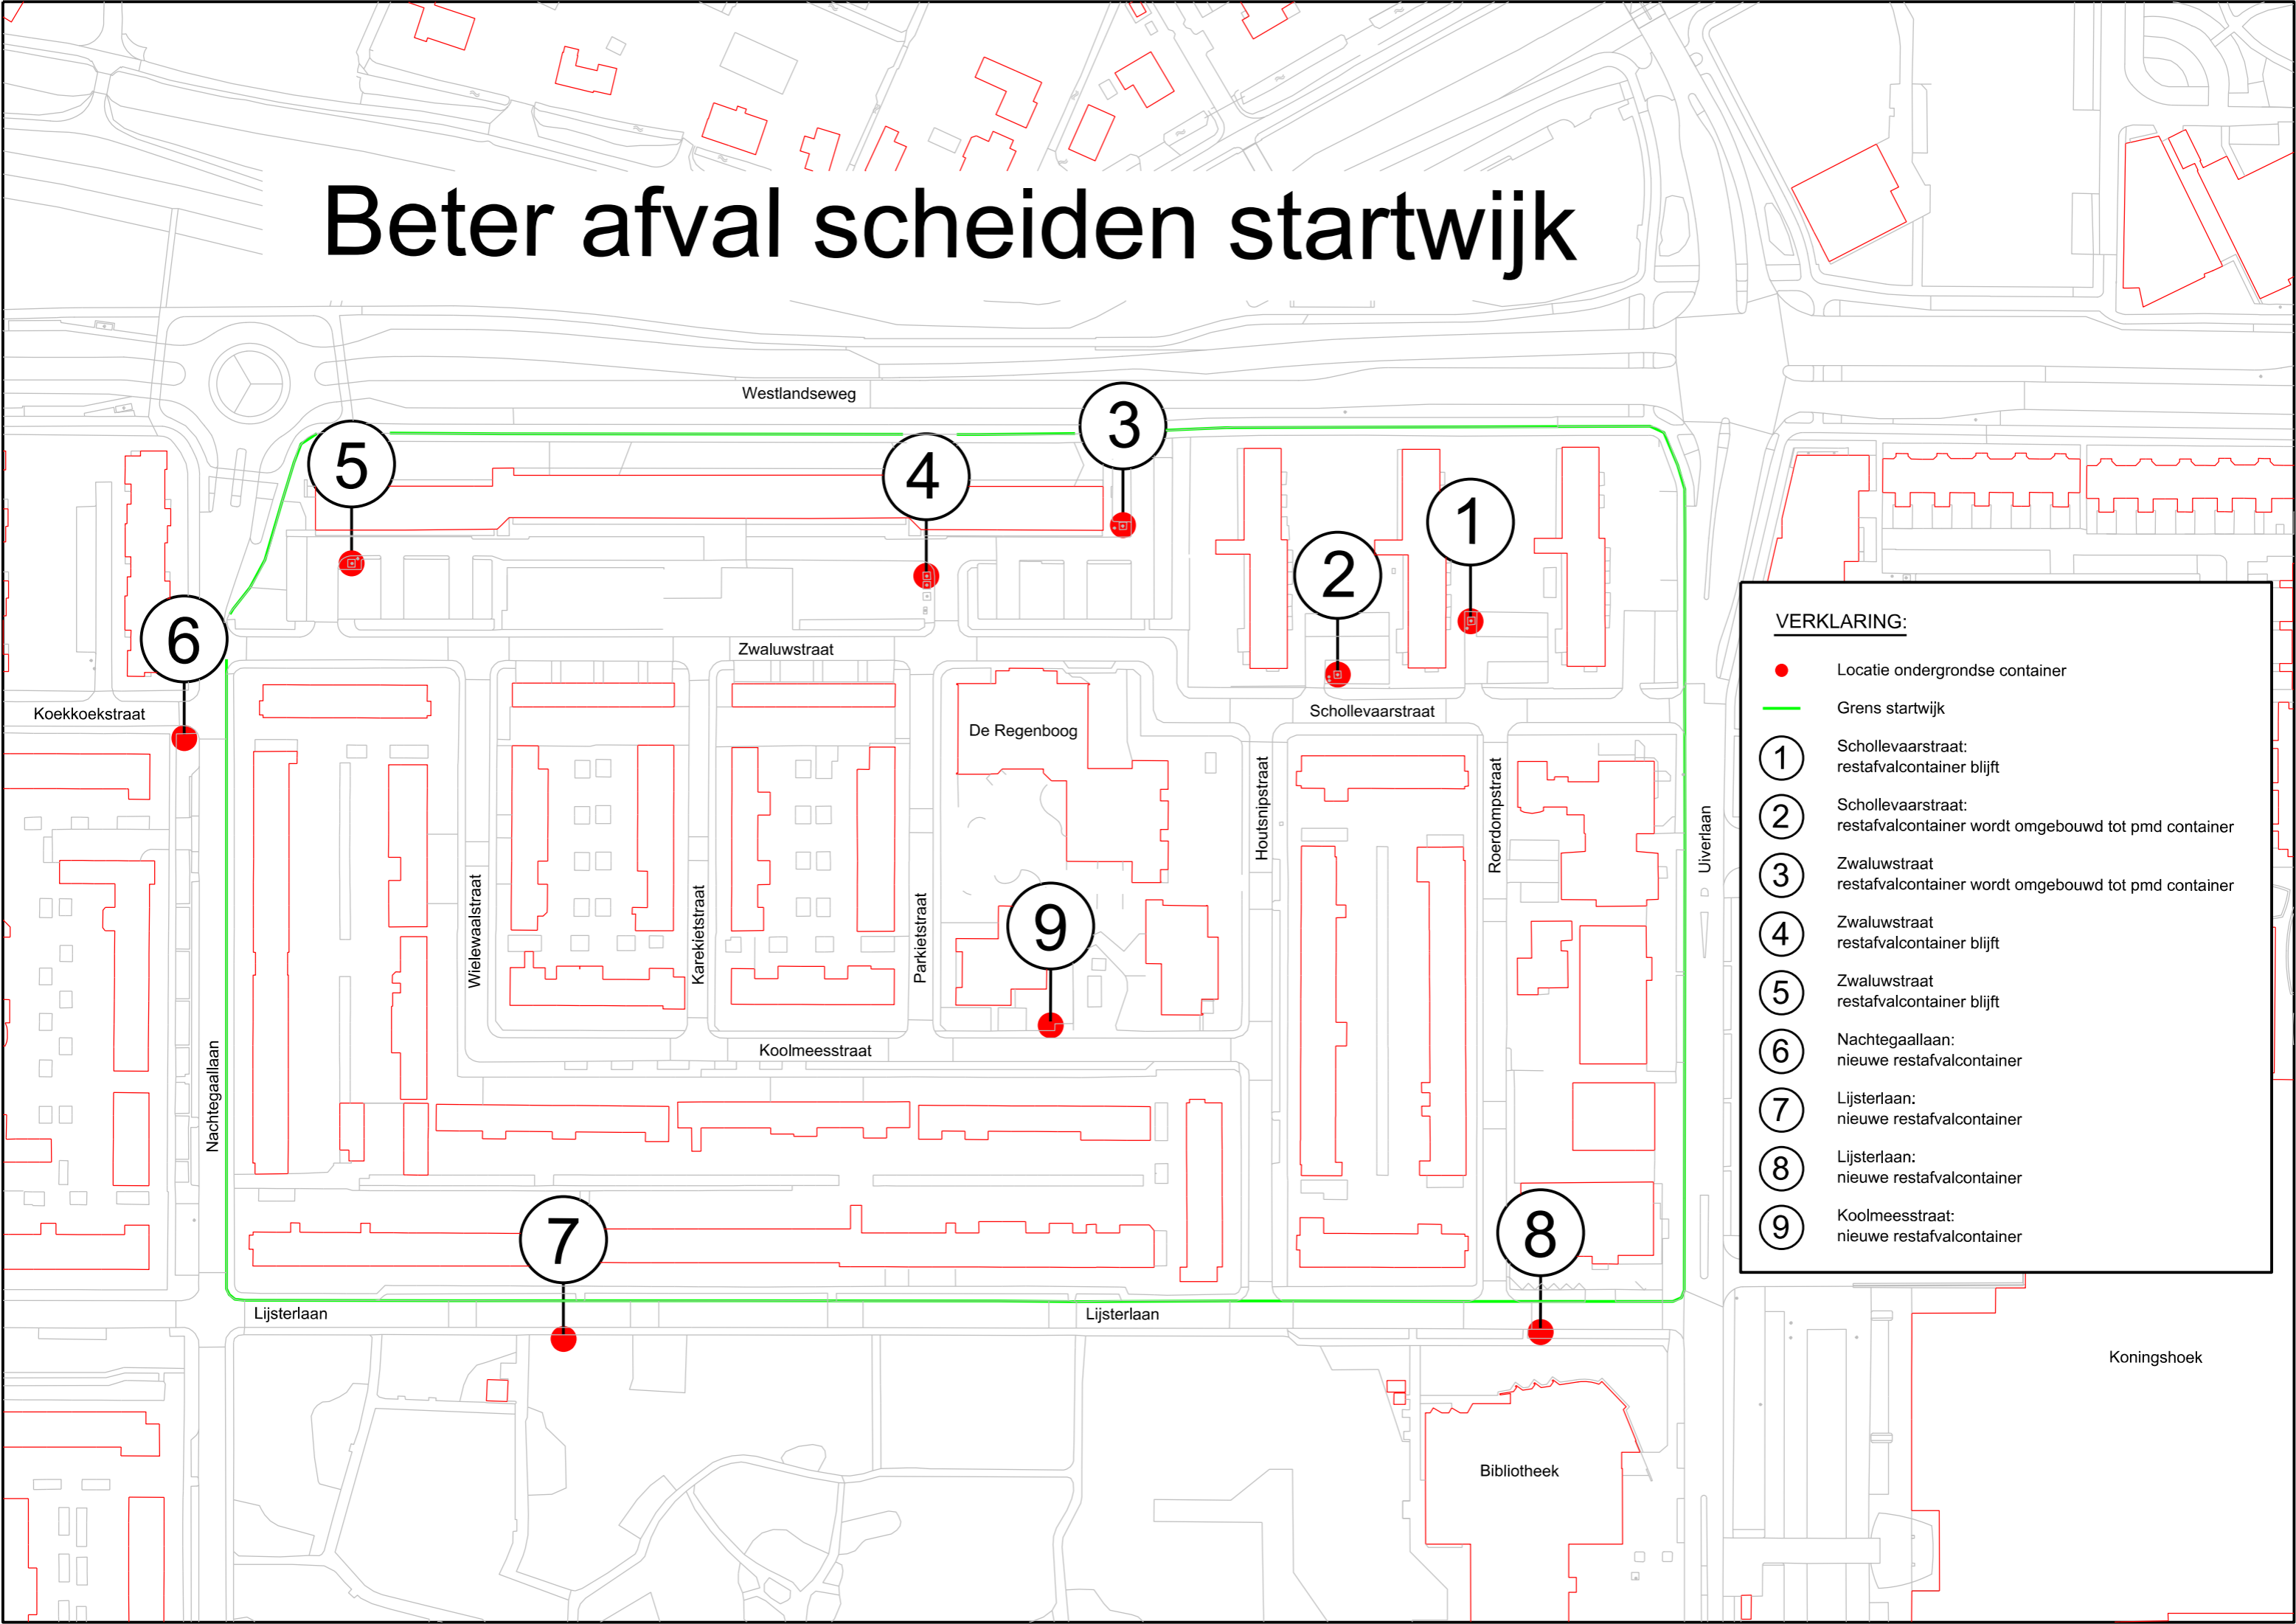

Beter afval scheiden startwijk

VERKLARING:

- Locatie ondergrondse container
- Grens startwijk
- ① Schollevaarstraat: restafvalcontainer blijft
- ② Schollevaarstraat: restafvalcontainer wordt omgebouwd tot pmd container
- ③ Zwaluwstraat restafvalcontainer wordt omgebouwd tot pmd container
- ④ Zwaluwstraat restafvalcontainer blijft
- ⑤ Zwaluwstraat restafvalcontainer blijft
- ⑥ Nachtegaallaan: nieuwe restafvalcontainer
- ⑦ Lijsterlaan: nieuwe restafvalcontainer
- ⑧ Lijsterlaan: nieuwe restafvalcontainer
- ⑨ Koolmeesstraat: nieuwe restafvalcontainer

Koningshoek

Bibliotheek

De Regenboog