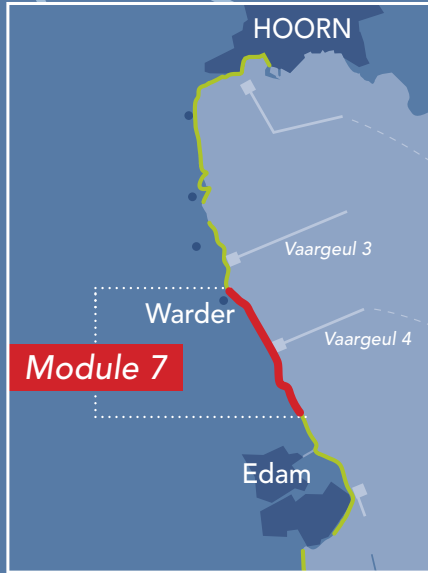

Overzichtskaart Module 7 Polder Zeevang

Warder

Module 7

Warder

Edam

HOORN

Vaargeul 3

Vaargeul 4

N247

Oosterweg

Klemweg

POLDER ZEEVANG

N247

Moordenaarsbraak

Grote Braak

Jesselmeerdijk