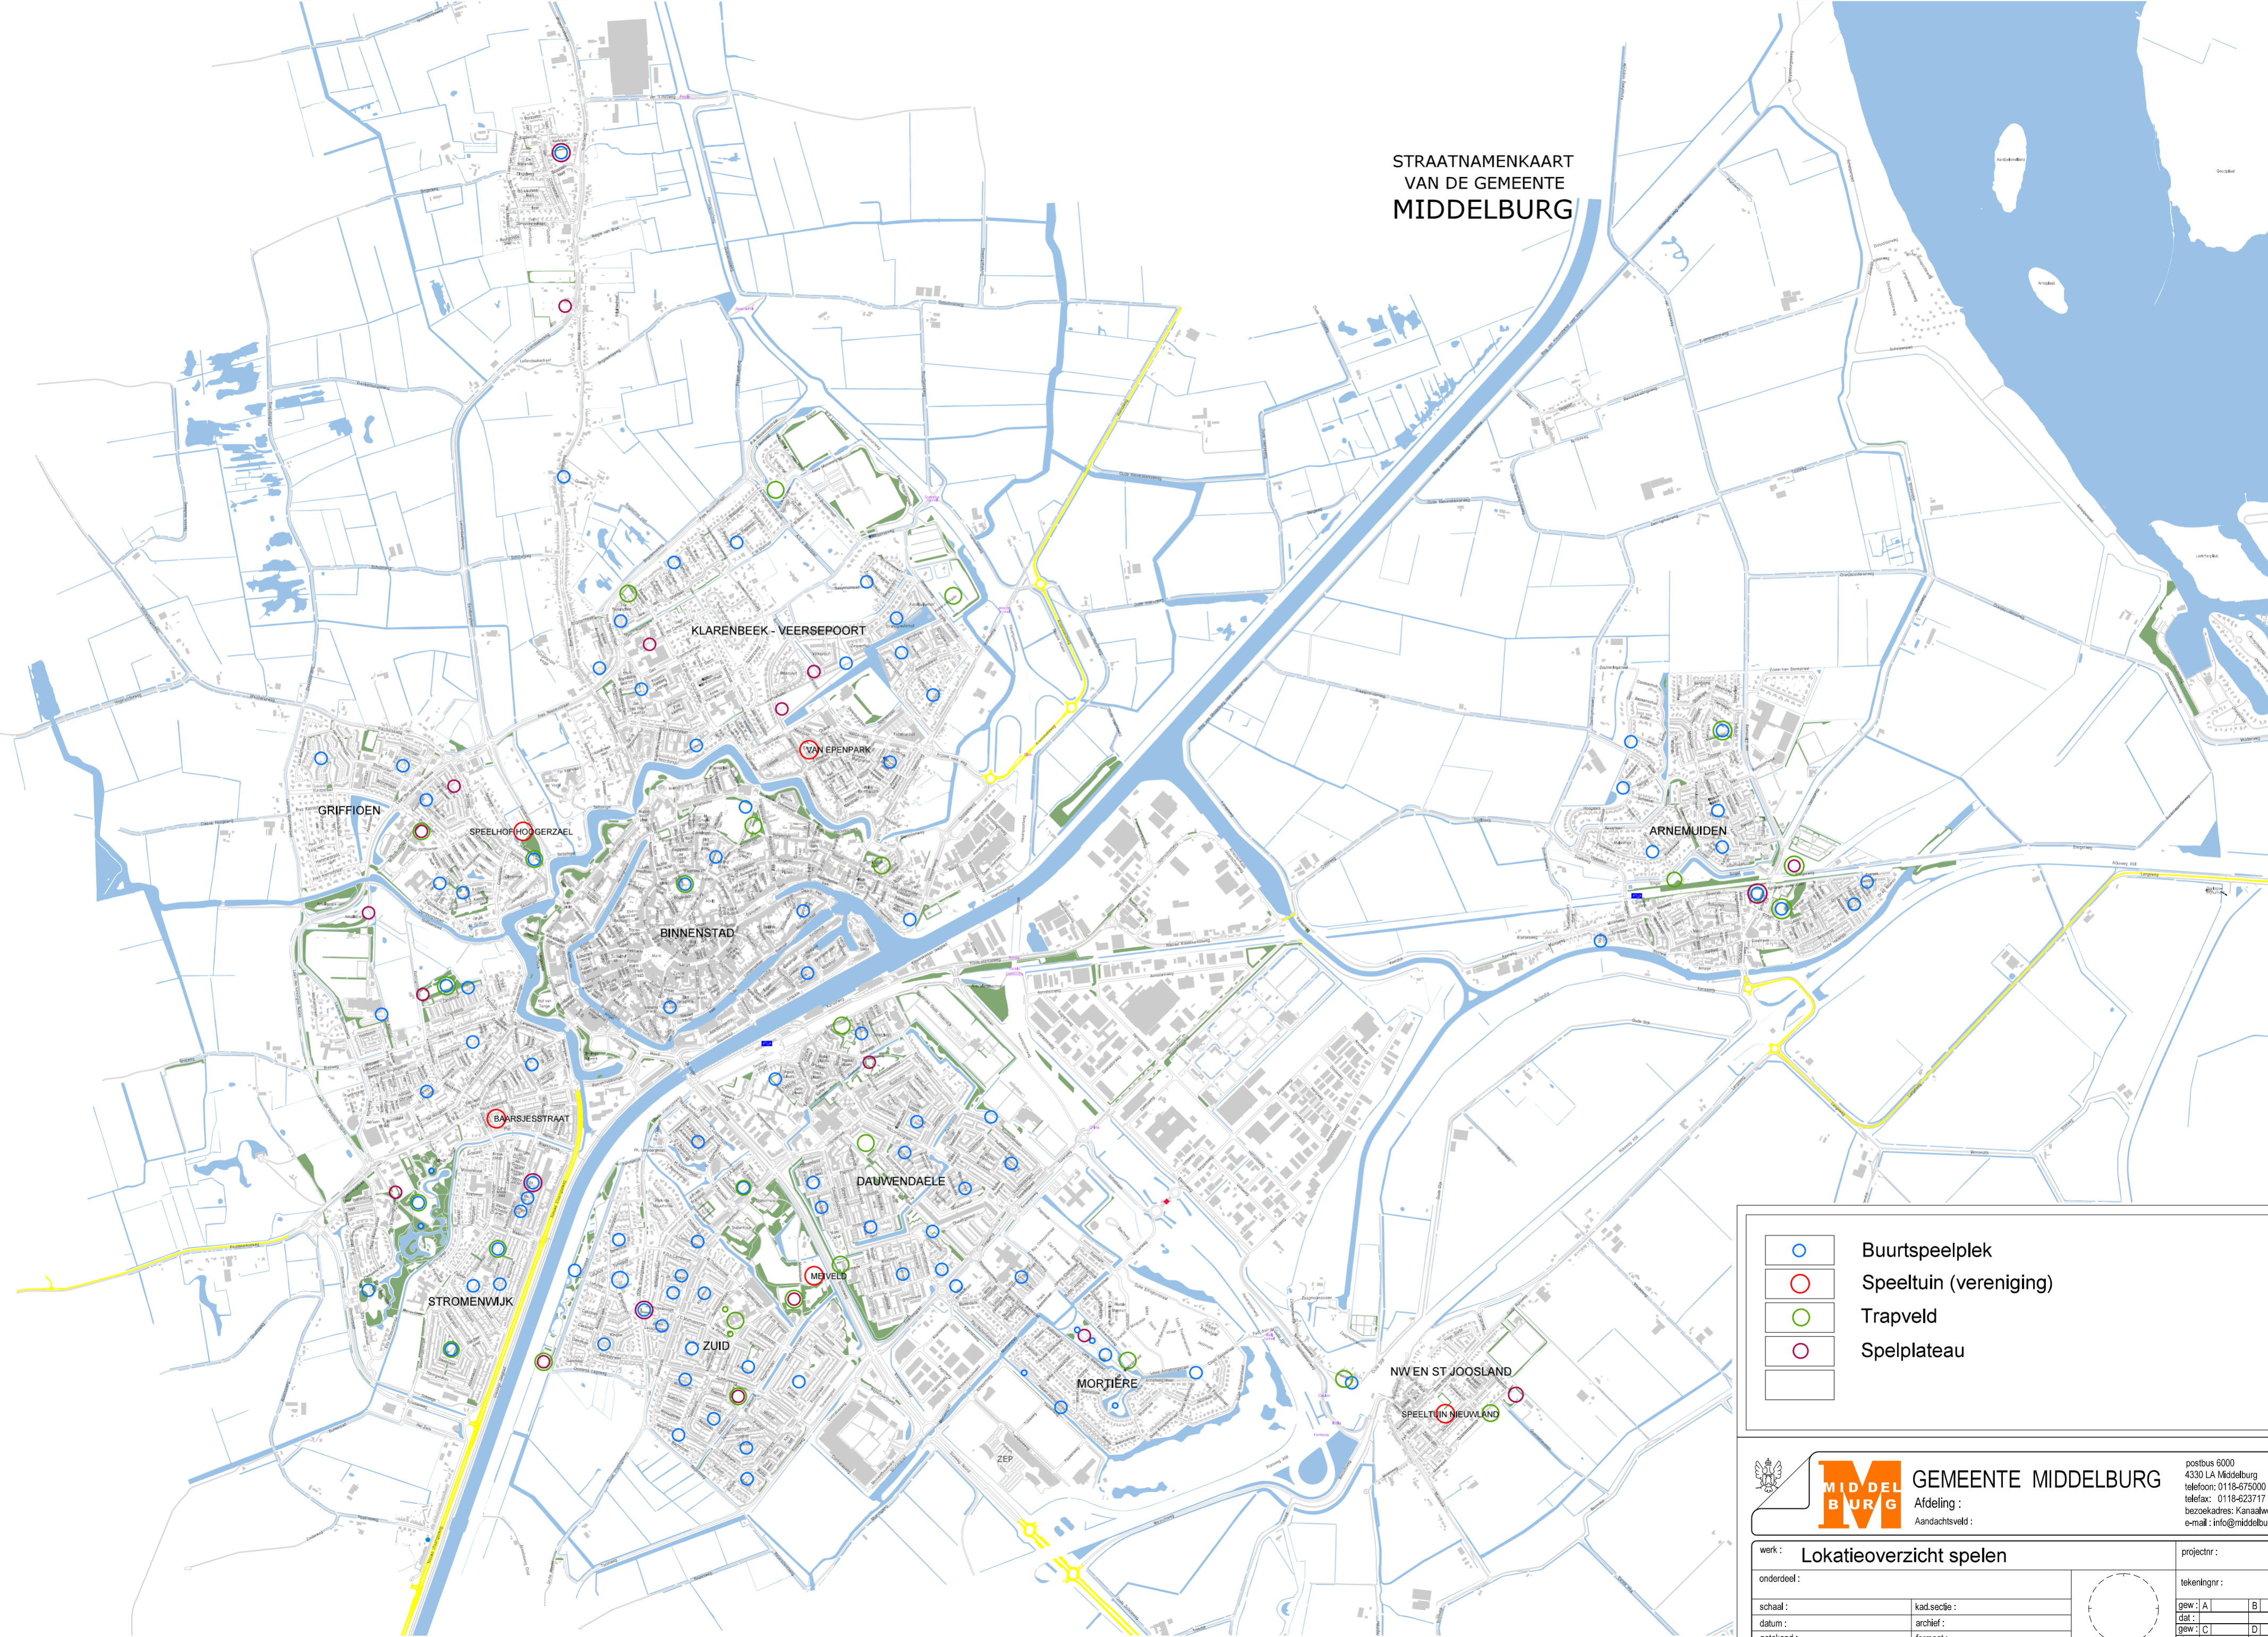

STRAATNAMENKAART
VAN DE GEMEENTE
MIDDELBURG

	Buurtspeelplek
	Speeltuin (vereniging)
	Trapveld
	Speelplateau

GEMEENTE MIDDELBURG
 Afdeling :
 Aandachtsveld :

postbus 6000
 4330 LA Middelburg
 telefoon: 0118-675000
 telefax: 0118-623717
 bezoekadres: Kanaalweg 3
 e-mail: info@middelburg.nl

werk: Lokatieoverzicht spelen		projectnr:
onderdeel:		tekeningnr:
schaal:	kad.sectie:	gew: A B
datum:	archief:	gew: C D
getekend:	formaat:	dat: