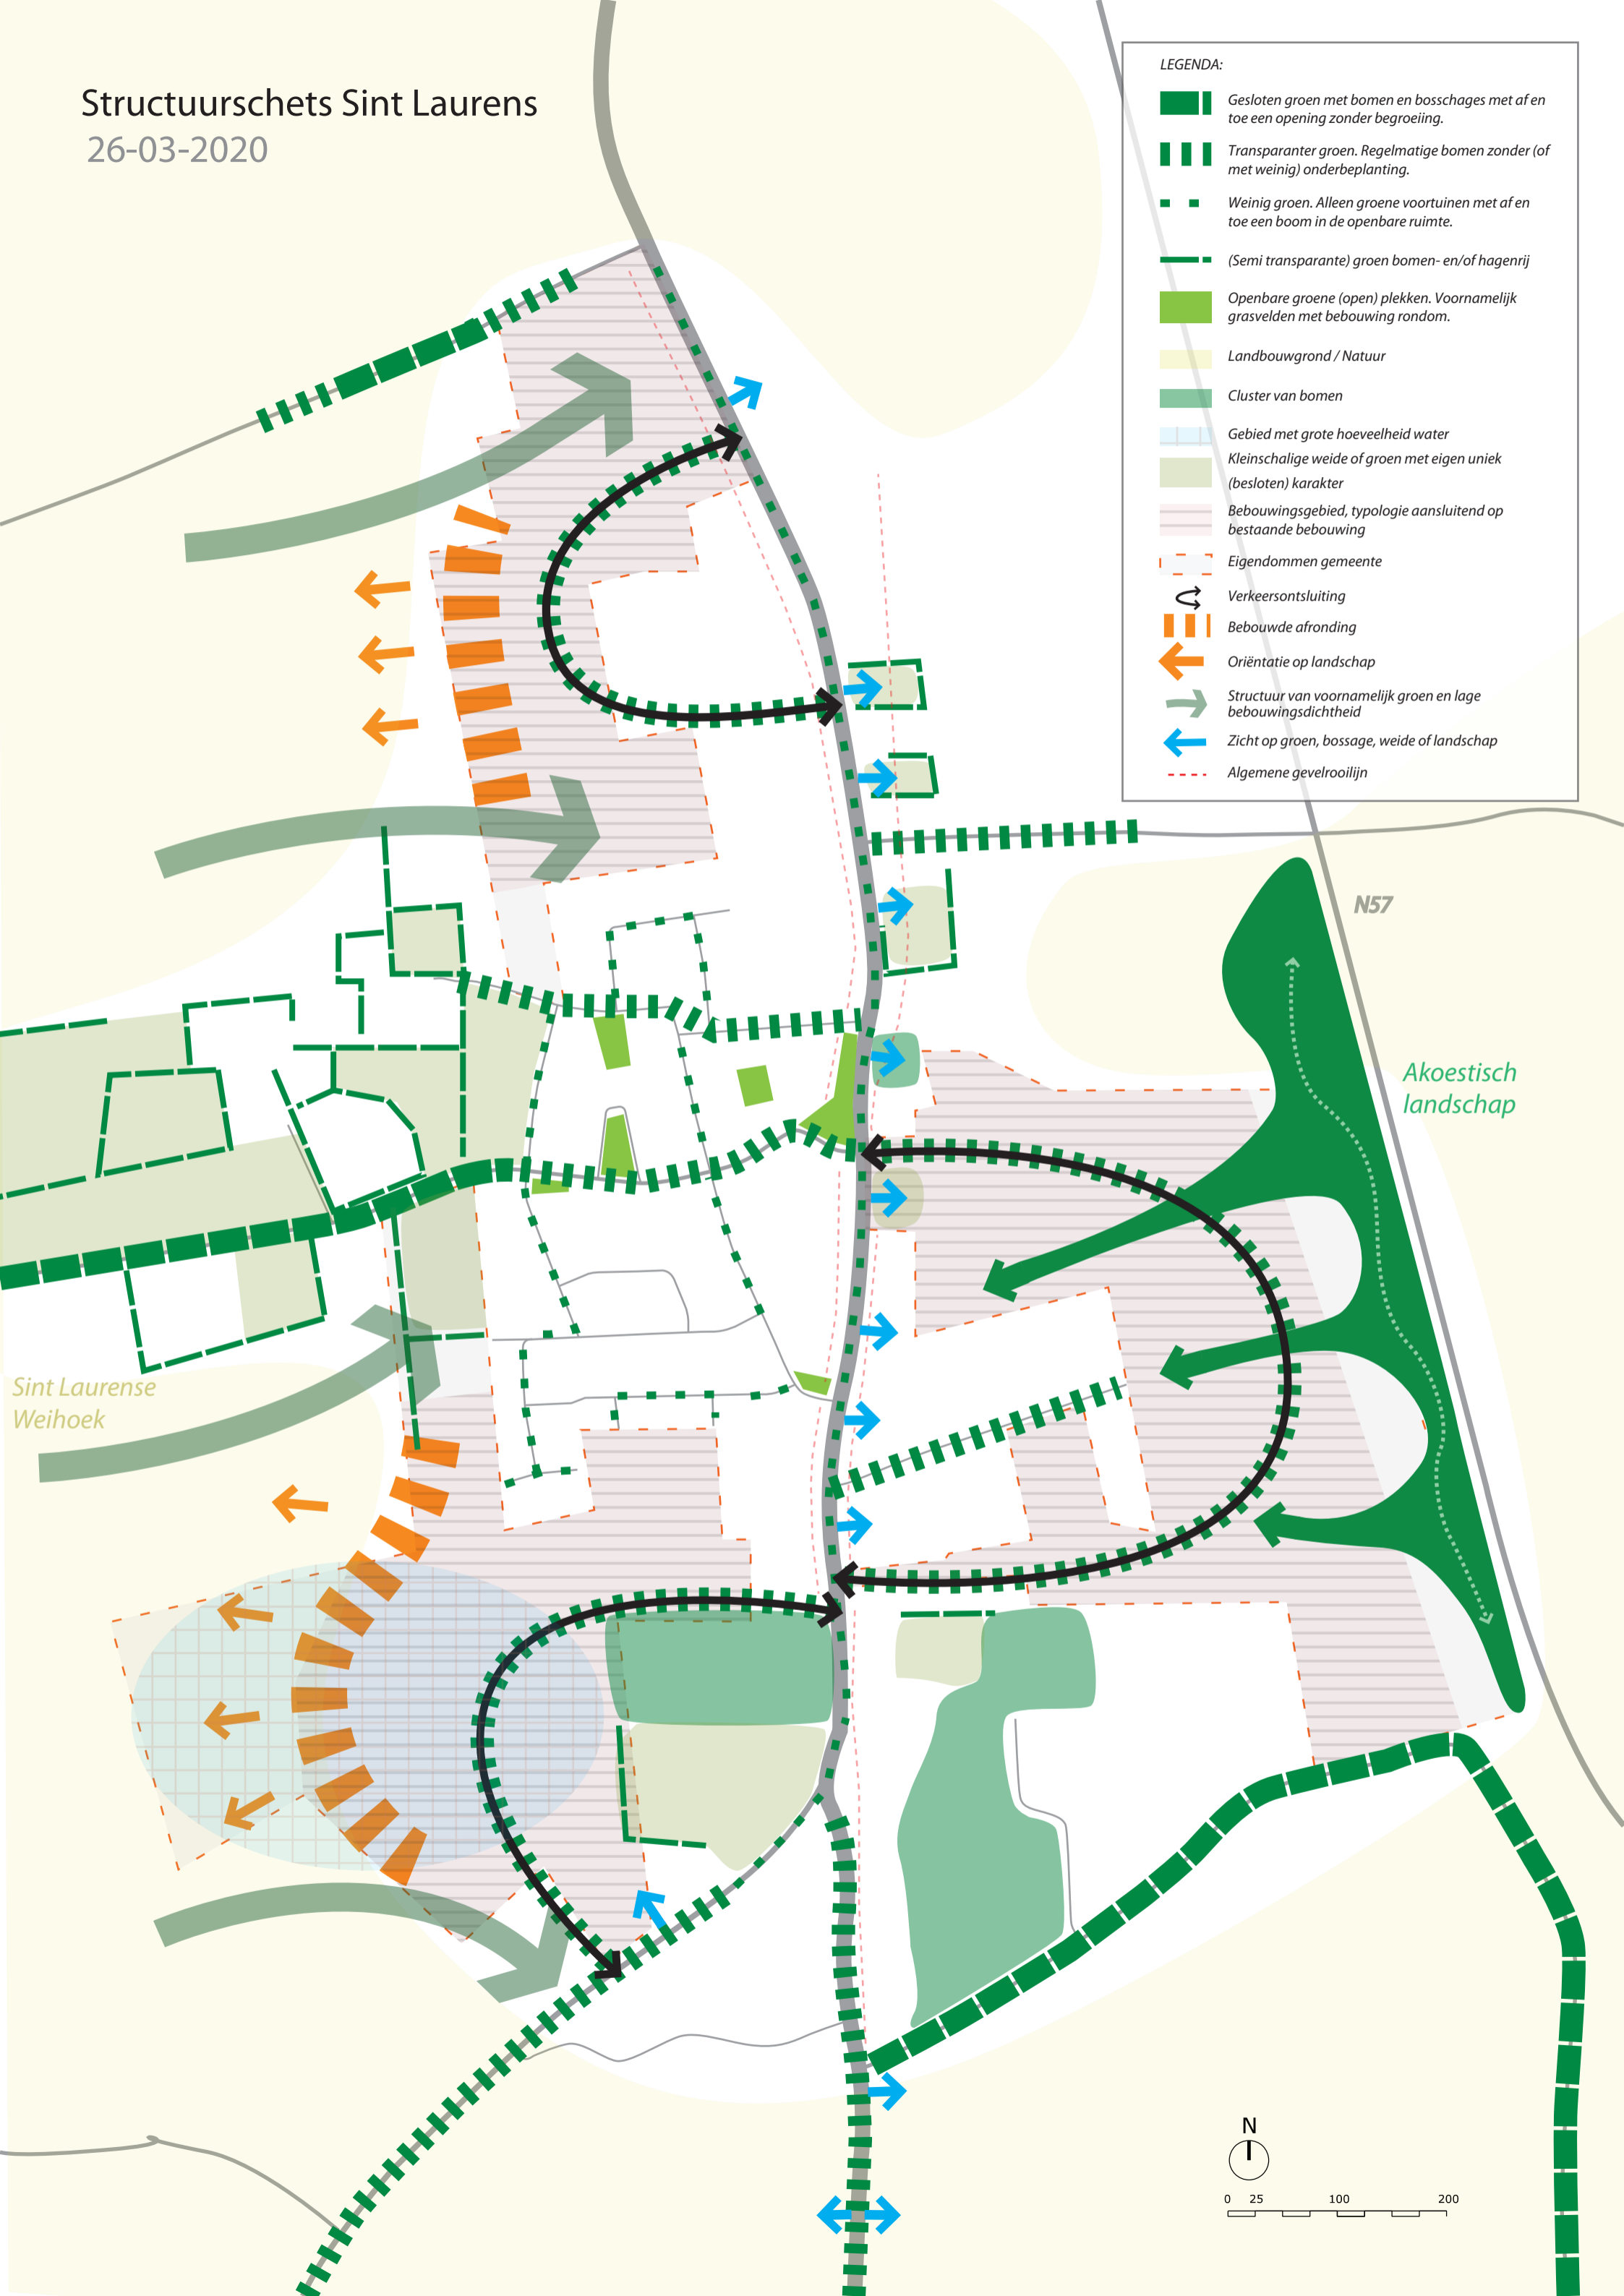

# Structuurschets Sint Laurens

26-03-2020

## LEGENDA:

- Gesloten groen met bomen en bosschages met af en toe een opening zonder begroeiing.
- Transparanter groen. Regelmatige bomen zonder (of met weinig) onderbeplanting.
- Weinig groen. Alleen groene voortuinen met af en toe een boom in de openbare ruimte.
- (Semi transparante) groen bomen- en/of hagenrij
- Openbare groene (open) plekken. Voornamelijk grasvelden met bebouwing rondom.
- Landbouwgrond / Natuur
- Cluster van bomen
- Gebied met grote hoeveelheid water
- Kleinschalige weide of groen met eigen uniek (besloten) karakter
- Bebouwingsgebied, typologie aansluitend op bestaande bebouwing
- Eigendommen gemeente
- Verkeersontsluiting
- Bebouwde afronding
- Oriëntatie op landschap
- Structuur van voornamelijk groen en lage bebouwingsdichtheid
- Zicht op groen, bossage, weide of landschap
- Algemene gevelrooilijn

N57

Akoestisch  
landschap

Sint Laurens  
Weihoek