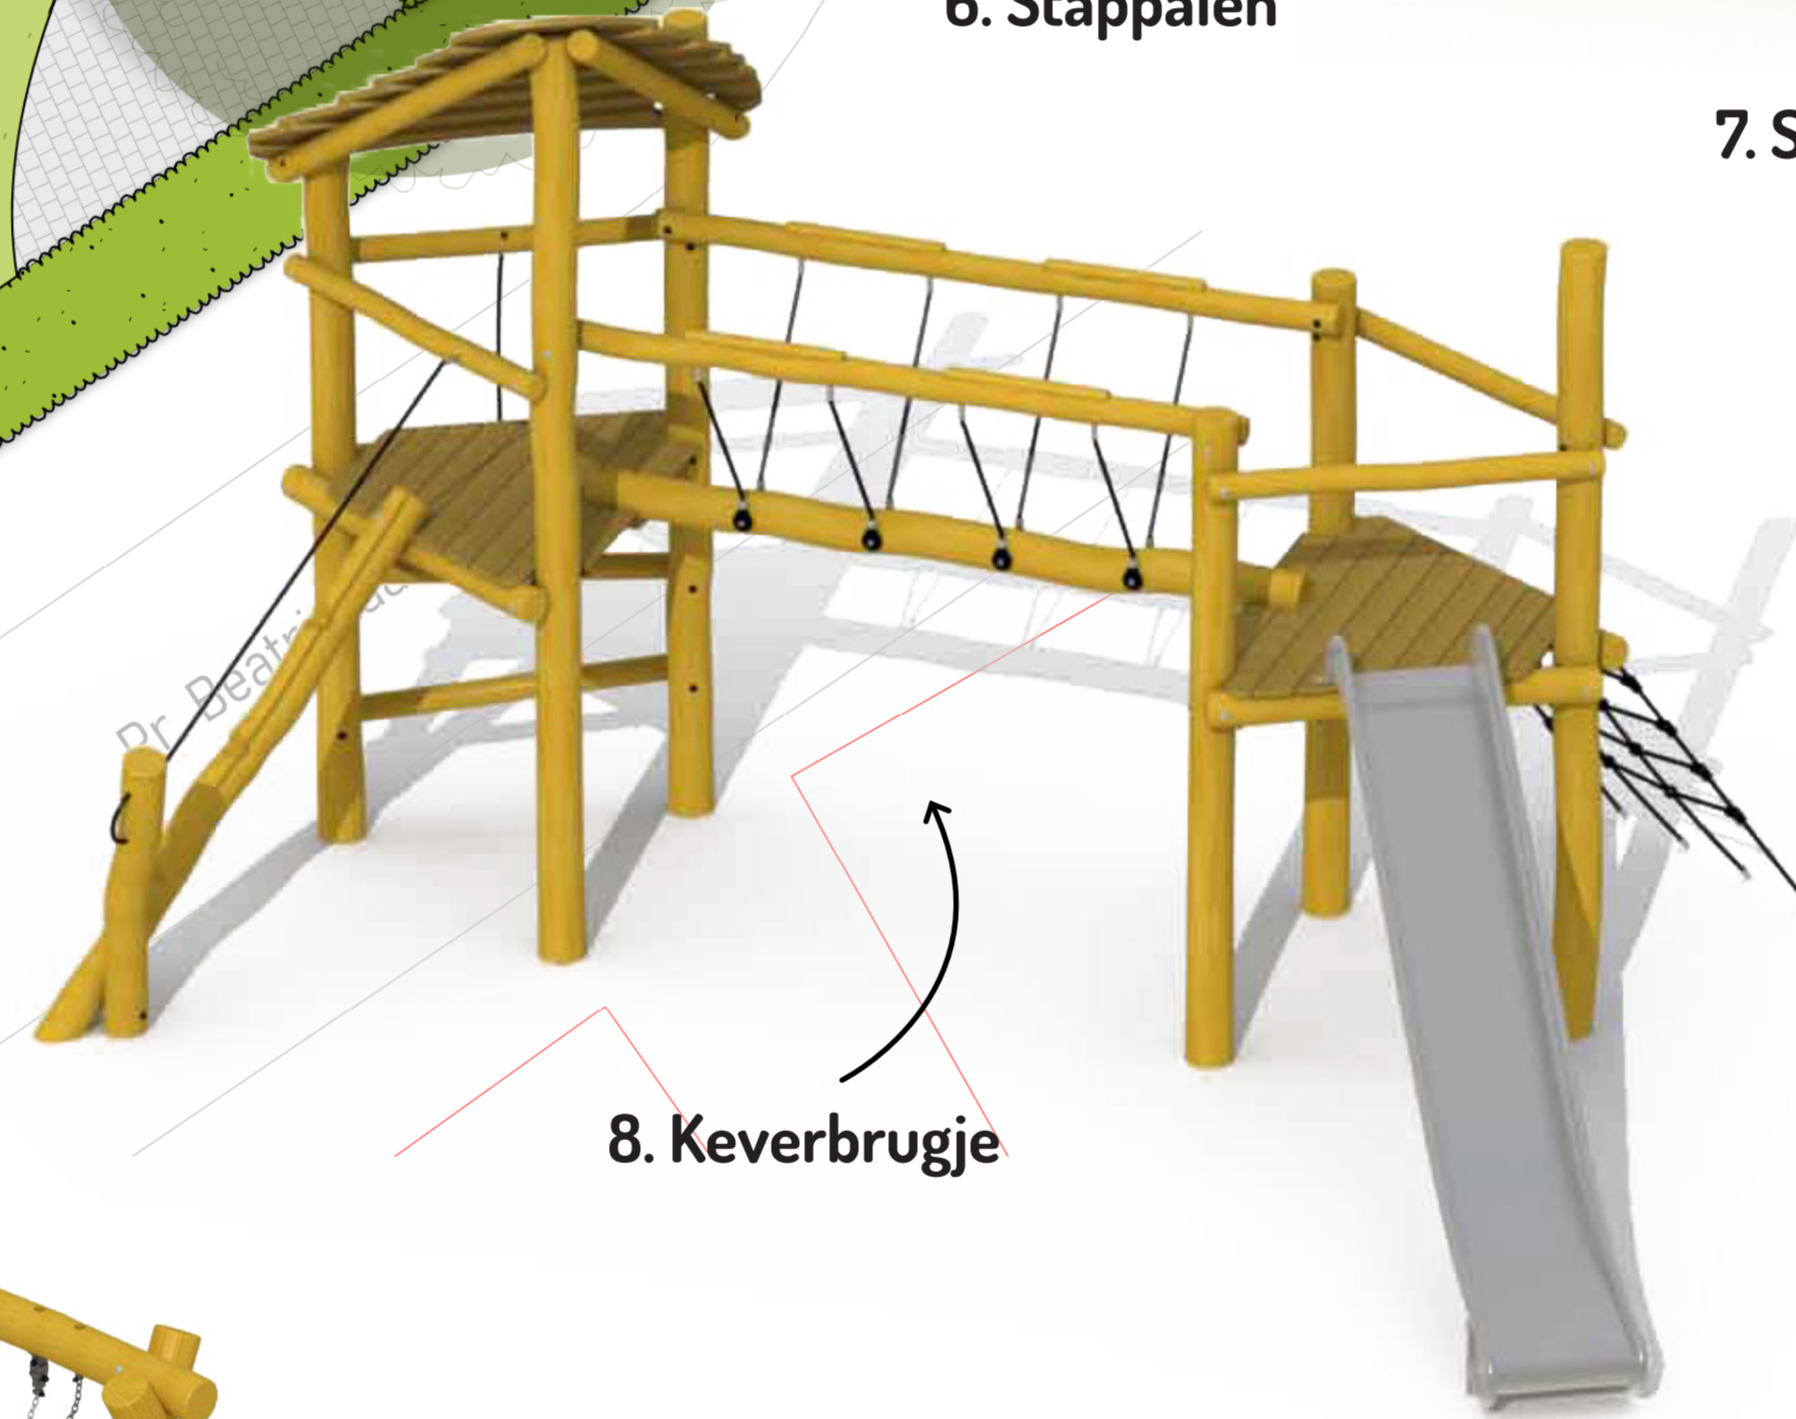

Speelplek Pr. Irenelaan - Pr. Beatrixstraat Den Hoorn

Ondergrond/groen

-  Natuurgras
-  Beplanting
-  Betontegels
-  Nieuwe boom

Optie
A

Legenda

1. Bestaande banken
2. Bestaande grote boom
3. Tafeltennistafel (verplaatst)
4. Duikelrek 2-delig
5. Balanceerbalk
6. Stappaaltjes parcours
7. Stapstellen parcours
8. Keverbrugje
9. Mandschommel
10. Kabelbaan

8. Keverbrugje

9. Mandschommel

8. Keverbrugje

9. Mandschommel

6. Stappalen

7. Stapstellen

5. Balanceerbalk

4. Duikelrek

4. Duikelrek

7. Stapstellen

10. Kabelbaan

Sociaal

Emotioneel

Motorisch

Cognitief

Communicatief