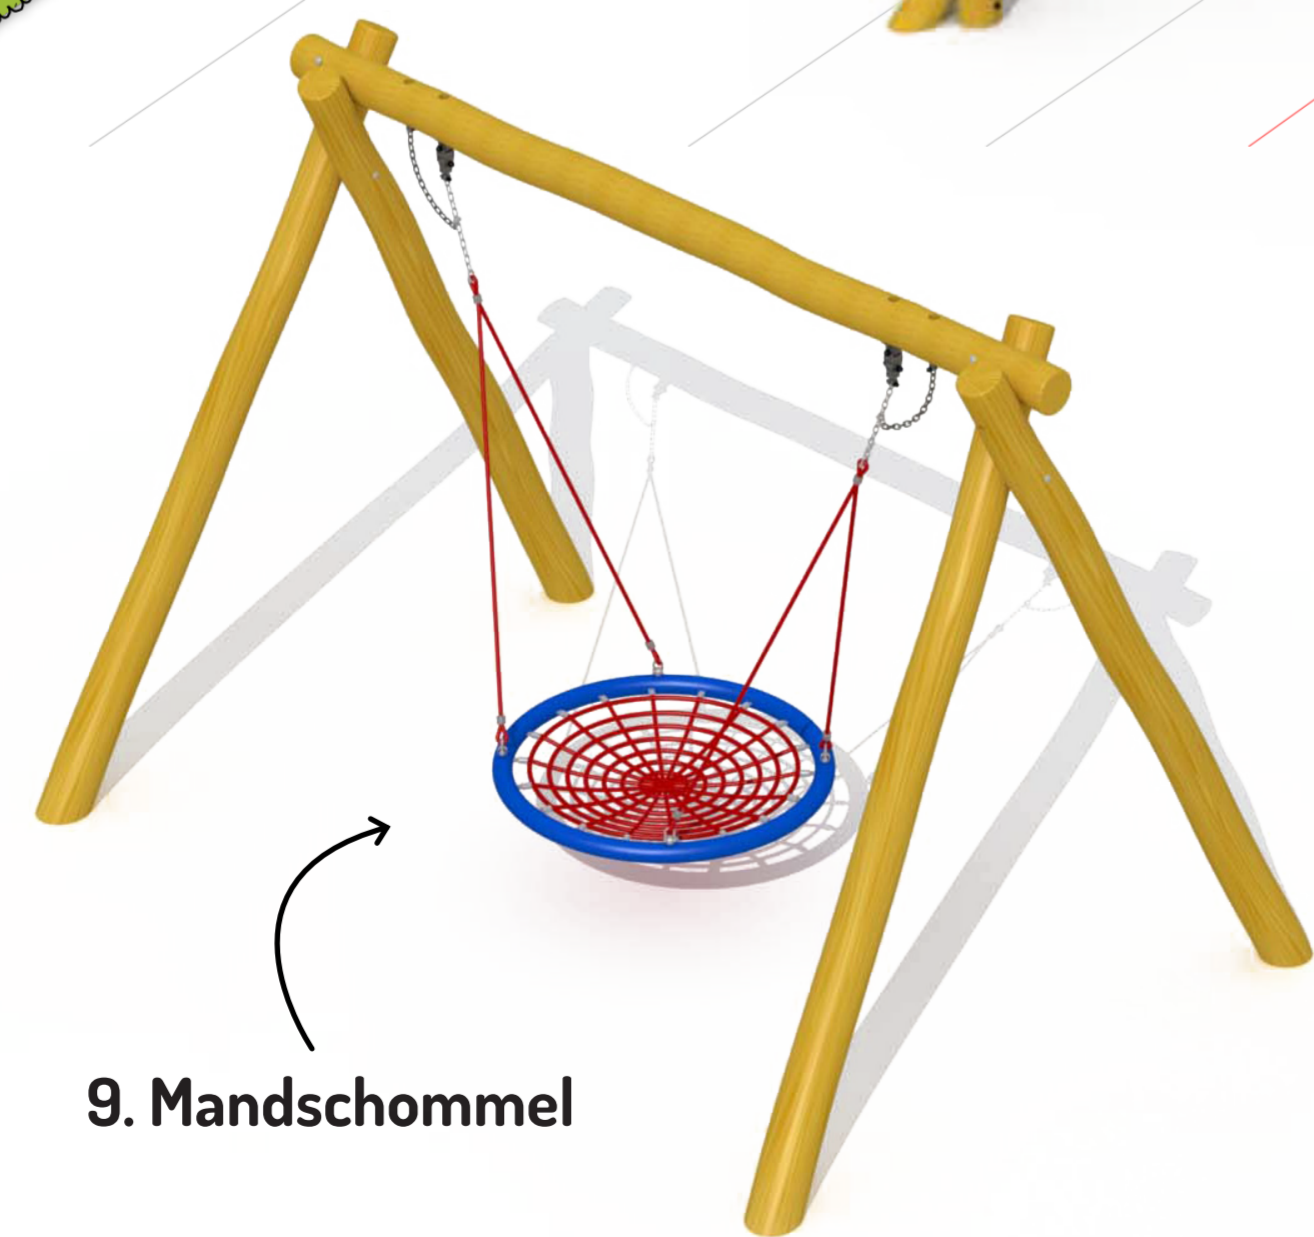

Speelplek Pr. Irenelaan - Pr. Beatrixstraat Den Hoorn

Ondergrond/groen

-  Natuurgras
-  Beplanting
-  Betontegels
-  Nieuwe boom

Optie
A

Legenda

1. Bestaande banken
2. Bestaande grote boom
3. Tafeltennistafel (verplaatst)
4. Duikelrek 2-delig
5. Balanceerbalk
6. Stappaaltjes parcours
7. Stapstellen parcours
8. Keverbrugje
9. Mandschommel
10. Kabelbaan

8. Keverbrugje

9. Mandschommel

8. Keverbrugje

9. Mandschommel

6. Stappalen

7. Stapstellen

5. Balanceerbalk

4. Duikelrek

4. Duikelrek

7. Stapstellen

10. Kabelbaan

Sociaal

Emotioneel

Motorisch

Cognitief

Communicatief