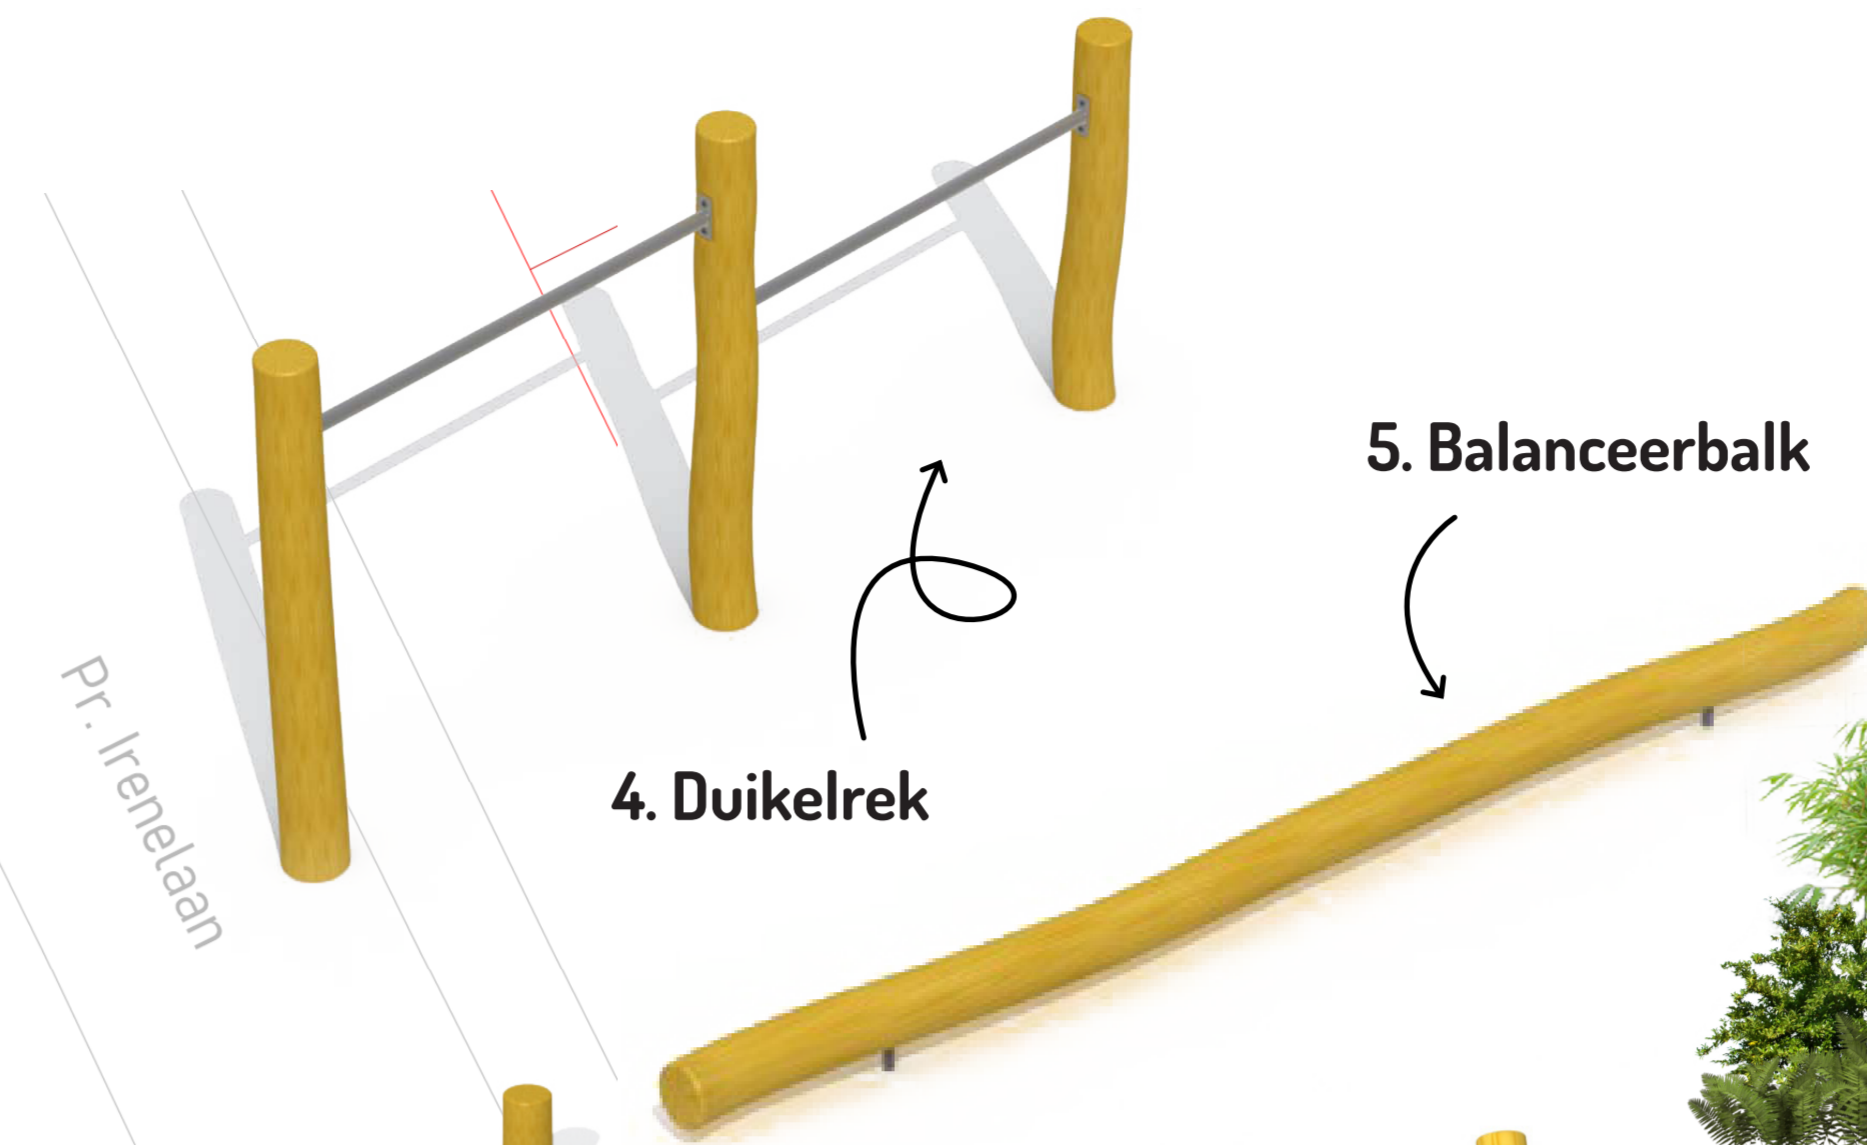

Speelplek Pr. Irenelaan - Pr. Beatrixstraat Den Hoorn

Ondergrond/groen

-  Natuurgras
-  Beplanting
-  Betontegels
-  Nieuwe boom

Optie
A

Legenda

1. Bestaande banken
2. Bestaande grote boom
3. Tafeltennistafel (verplaatst)
4. Duikelrek 2-delig
5. Balanceerbalk
6. Stappaaltjes parcours
7. Stapstellen parcours
8. Keverbrugje
9. Mandschommel
10. Kabelbaan

8. Keverbrugje

9. Mandschommel

8. Keverbrugje

9. Mandschommel

6. Stappalen

7. Stapstellen

5. Balanceerbalk

4. Duikelrek