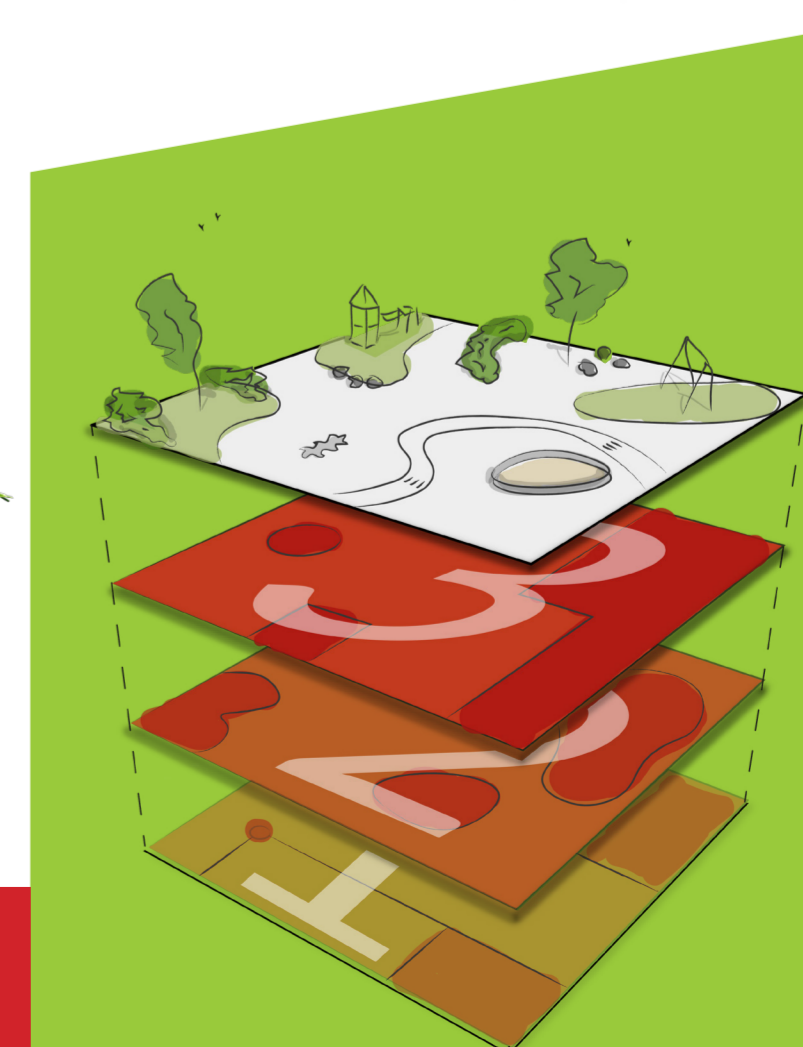

10. Kabelbaan

Sociaal

Emotioneel

Motorisch

Cognitief

Communicatief

Moreel

Expressief