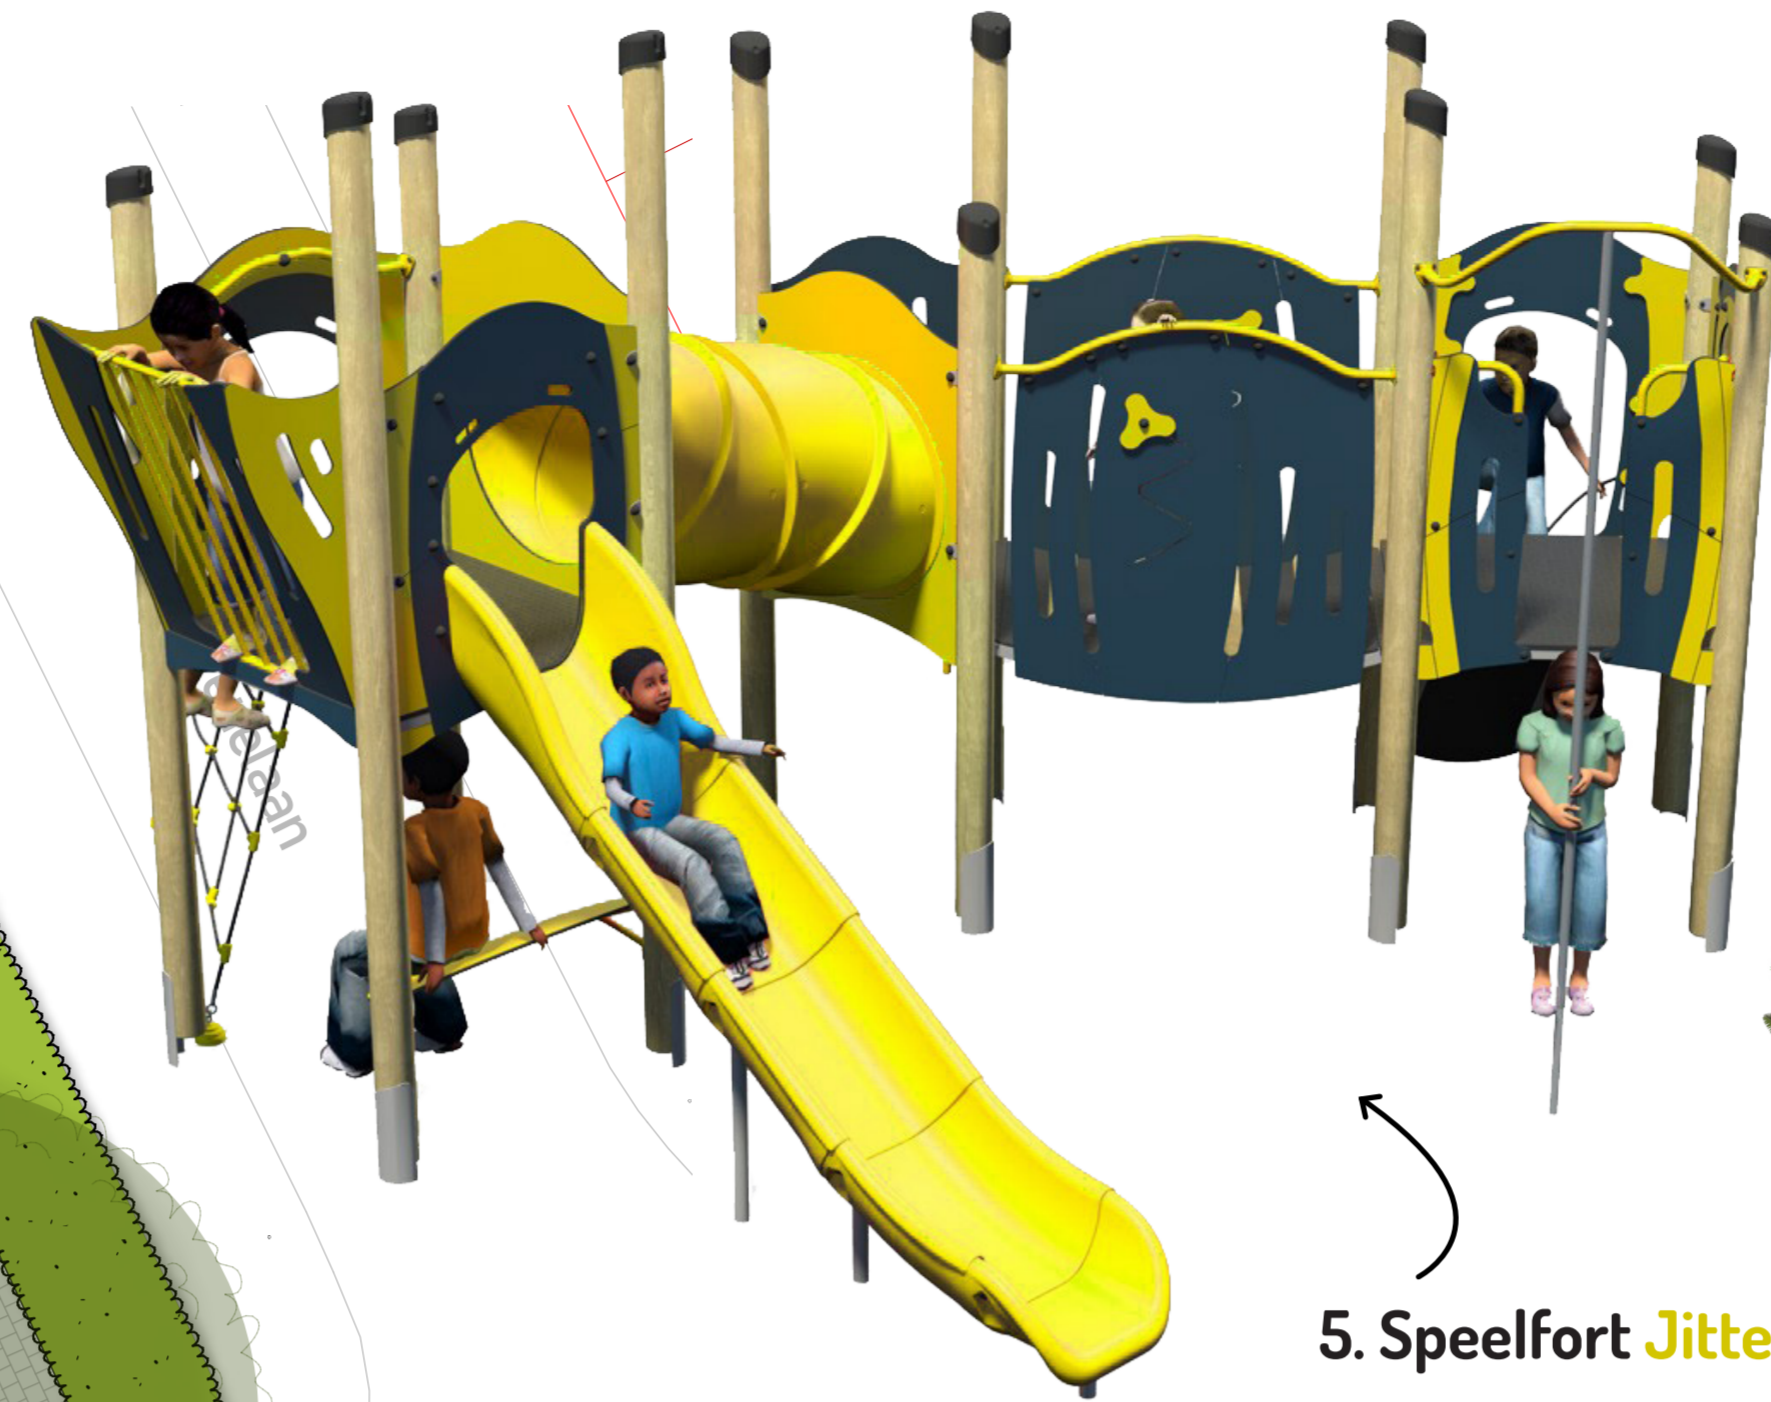

# Speelplek Pr. Irenelaan - Pr. Beatrixstraat Den Hoorn

## Ondergrond/groen

-  Kunstgras in kleur
-  Beplanting
-  Betontegels
-  Nieuwe boom

Optie B

## Legenda

1. Bestaande banken
2. Bestaande grote boom
3. Tafeltennistafel (verplaatst)
4. Kunstgrasvorm 'brug'
5. Speelfort Jitterbug
6. Kunstgrasvorm 'hinkelbaan'
7. Bandenparcours
8. Balanceerparcours
9. Wiebelplank
10. Kunstgrasvorm 'schat'
11. Dubbele schommel
12. Kabelbaan

11. Combinatieschommel

5. Speelfort Jitterbug

5. Speelfort Jitterbug

5. Speelfort Jitterbug

9. Wiebelplank

7. Bandenparcours

8. Balanceerparcours

Kunstgrasvormen