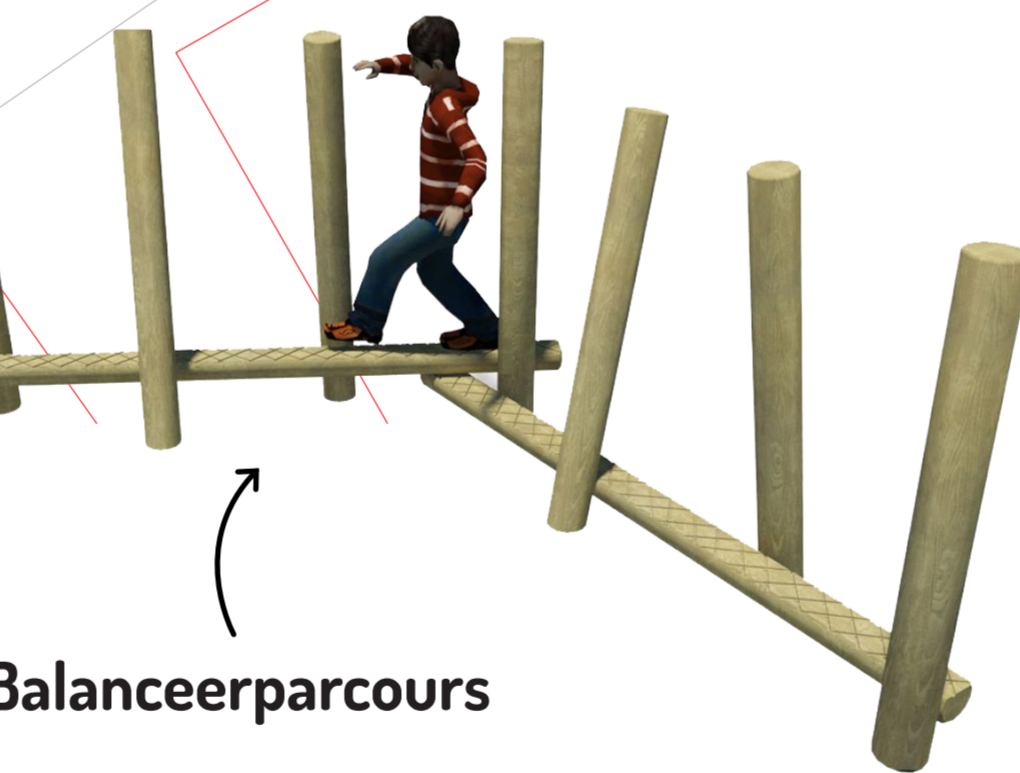

Speelplek Pr. Irenelaan - Pr. Beatrixstraat Den Hoorn

Ondergrond/groen

-  Natuurgras
-  Beplanting
-  Betontegels
-  Nieuwe boom

Optie
C

Legenda

1. Bestaande banken
2. Tafeltennistafel (verplaatst)
3. Kabelbaan
4. Klautertoren Greenwood
5. Balanceerparcours
6. Stappalen parcour
7. Wiebelbrug
8. Klauterpiramide
9. Familieschommel

9. Familieschommel

9. Familieschommel

8. Klauterpiramide

5. Balanceerparcours

6. Stappalen

4. Klautertoren

3. Kabelbaan

Achterzijde