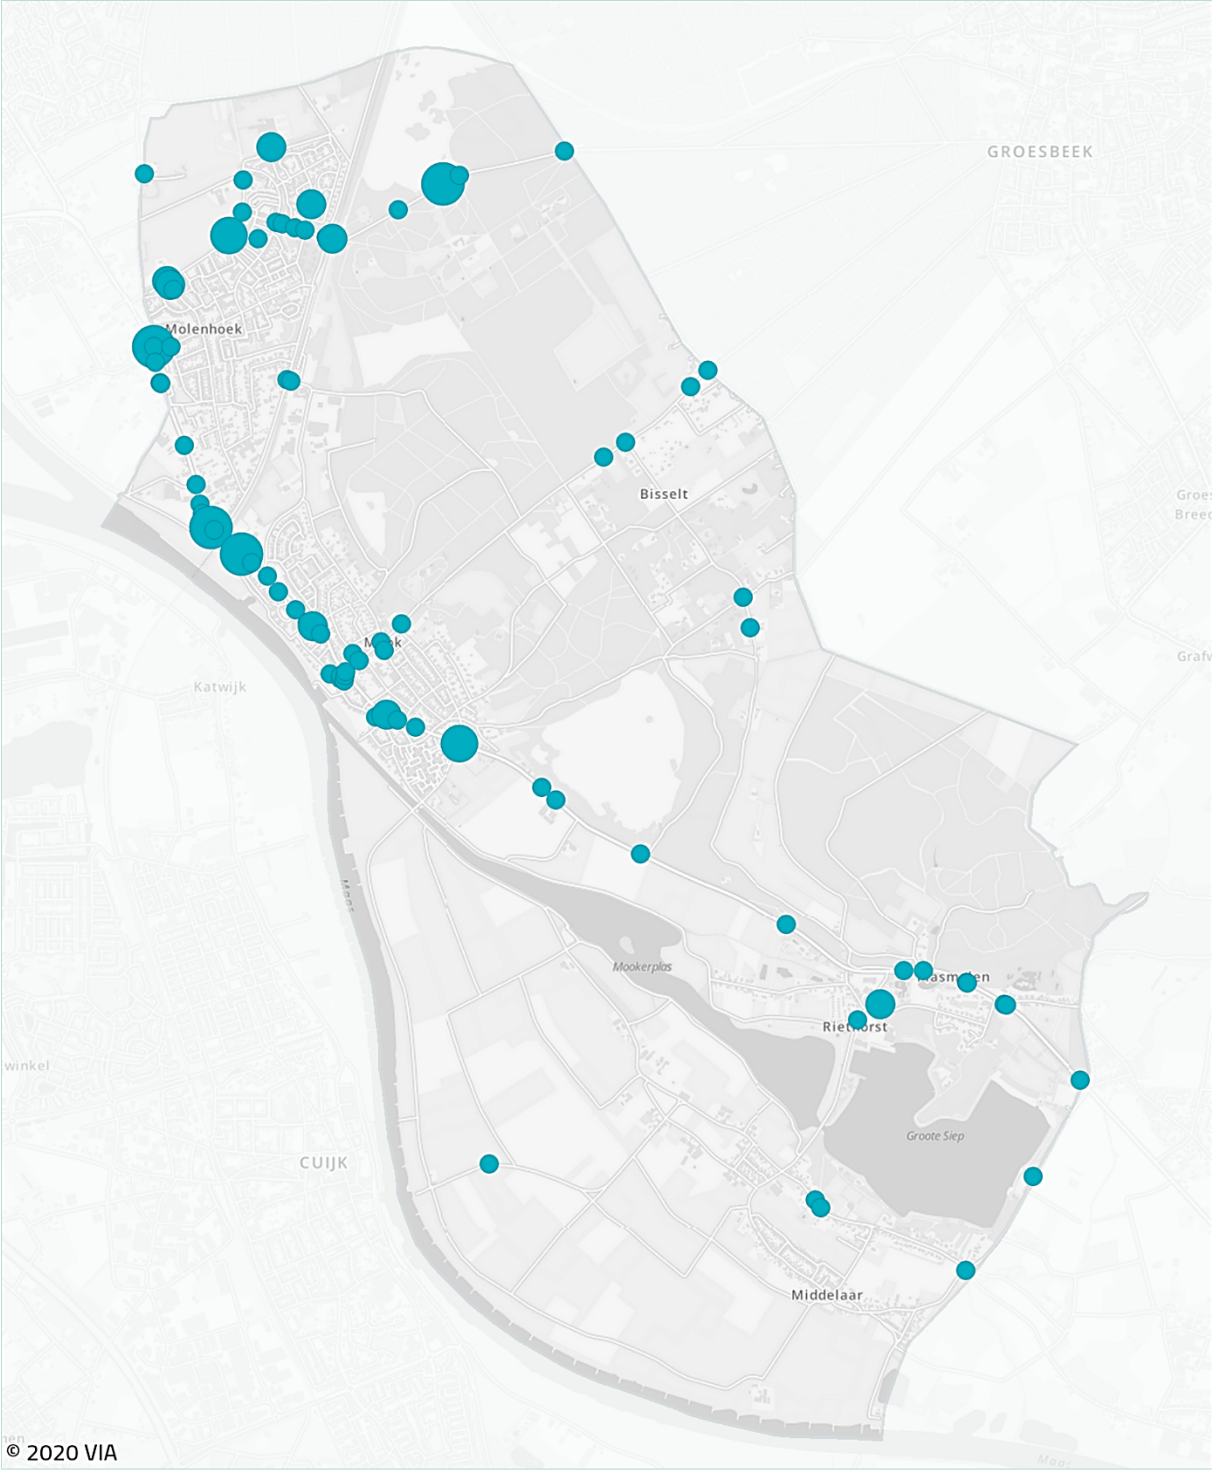

Gemeente Mook en Middelaar

© 2020 VIA

● Aantal
Eenheid Ongevallen

Ongevallen van 01 januari 2014 t/m 04 november 2020.