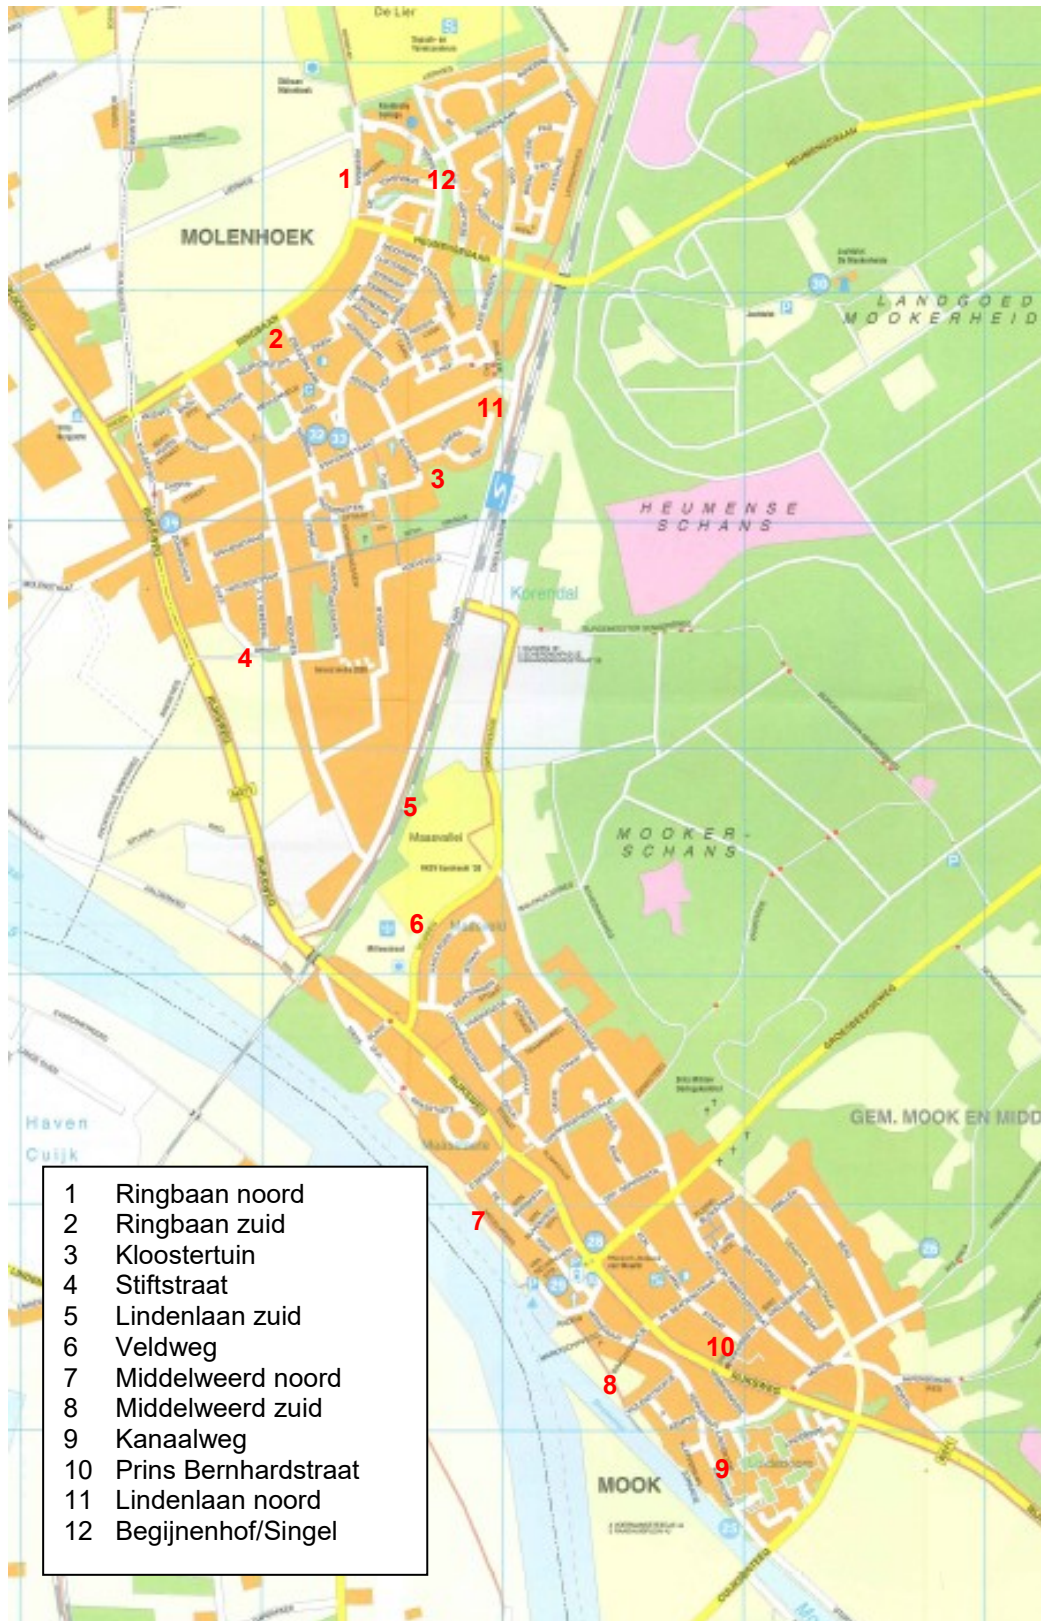

Overzicht hondenuitlaatstroken 2020

Molenhoek-Mook

Middelaar

13: Broekstraat.

Plasmolen

14. Broekweg

1: Ringbaan noord

Berm westzijde Ringbaan; locatie tussen Lierweg en Heumensebaan.
Lengte ca. 60 meter, breedte ca. 2 meter.

2. Ringbaan zuid

Berm oostzijde Ringbaan; locatie tussen Esdoornlaan en Middelweg.
Lengte ca. 60 meter, breedte ca. 2 meter.

3. Kloostertuin

Veldje zuid/oostzijde van parkeerterrein hoek Kloostertuin/Paterserf.
Ca. 13 x 18 meter; 235 m²

Tevens aangewezen als losloopgebied (plek waar de hond niet aangelijnd hoeft te zijn).

4. Stiftstraat

Berm westzijde, tegenover huisnummers 27-29.
Lengte ca. 35 meter, breedte ca. 2 meter.

5. Lindenlaan

Berm langs oostzijde fietspad; locatie ter hoogte van huisnummers 29-33.
Lengte ca. 60 meter, breedte ca. 1 meter.

6. Veldweg

Grasveld ten noorden van ingang milieustraat/brandweerkazerne
Grootte; ca. 240 m².

Tevens aangewezen als losloopgebied (plek waar de hond niet aangelijnd hoeft te zijn).

7. Middelweerd noord.

Grasstrook langs Maas; locatie Middelweerd vanaf Driesbergstraat in zuidoostelijke richting. Lengte ca. 60 meter, breedte ca. 2 meter.