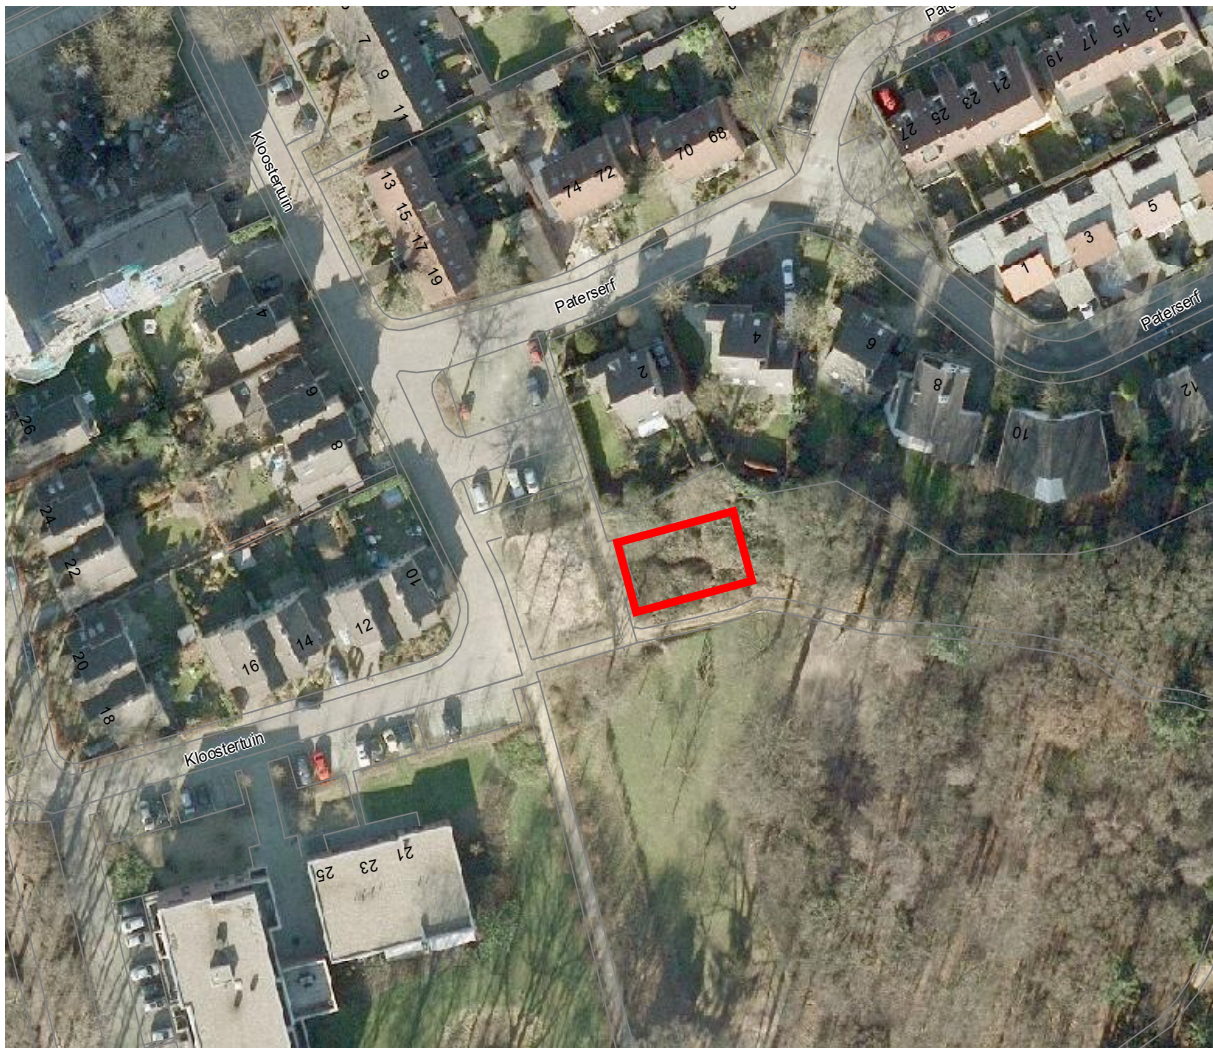

Overzicht hondenuitlaatstroken 2020

Molenhoek-Mook

Middelaar

13: Broekstraat.

Plasmolen

14. Broekweg

1: Ringbaan noord

Berm westzijde Ringbaan; locatie tussen Lierweg en Heumensebaan.
Lengte ca. 60 meter, breedte ca. 2 meter.

2. Ringbaan zuid

Berm oostzijde Ringbaan; locatie tussen Esdoornlaan en Middelweg.
Lengte ca. 60 meter, breedte ca. 2 meter.

3. Kloostertuin

Veldje zuid/oostzijde van parkeerterrein hoek Kloostertuin/Paterserf.
Ca. 13 x 18 meter; 235 m²

Tevens aangewezen als losloopgebied (plek waar de hond niet aangelijnd hoeft te zijn).

4. Stiftstraat

Berm westzijde, tegenover huisnummers 27-29.
Lengte ca. 35 meter, breedte ca. 2 meter.

5. Lindenlaan

Berm langs oostzijde fietspad; locatie ter hoogte van huisnummers 29-33.
Lengte ca. 60 meter, breedte ca. 1 meter.

6. Veldweg

Grasveld ten noorden van ingang milieustraat/brandweerkazerne
Grootte; ca. 240 m².

Tevens aangewezen als losloopgebied (plek waar de hond niet aangelijnd hoeft te zijn).

7. Middelweerd noord.

Grasstrook langs Maas; locatie Middelweerd vanaf Driesbergstraat in zuidoostelijke richting. Lengte ca. 60 meter, breedte ca. 2 meter.