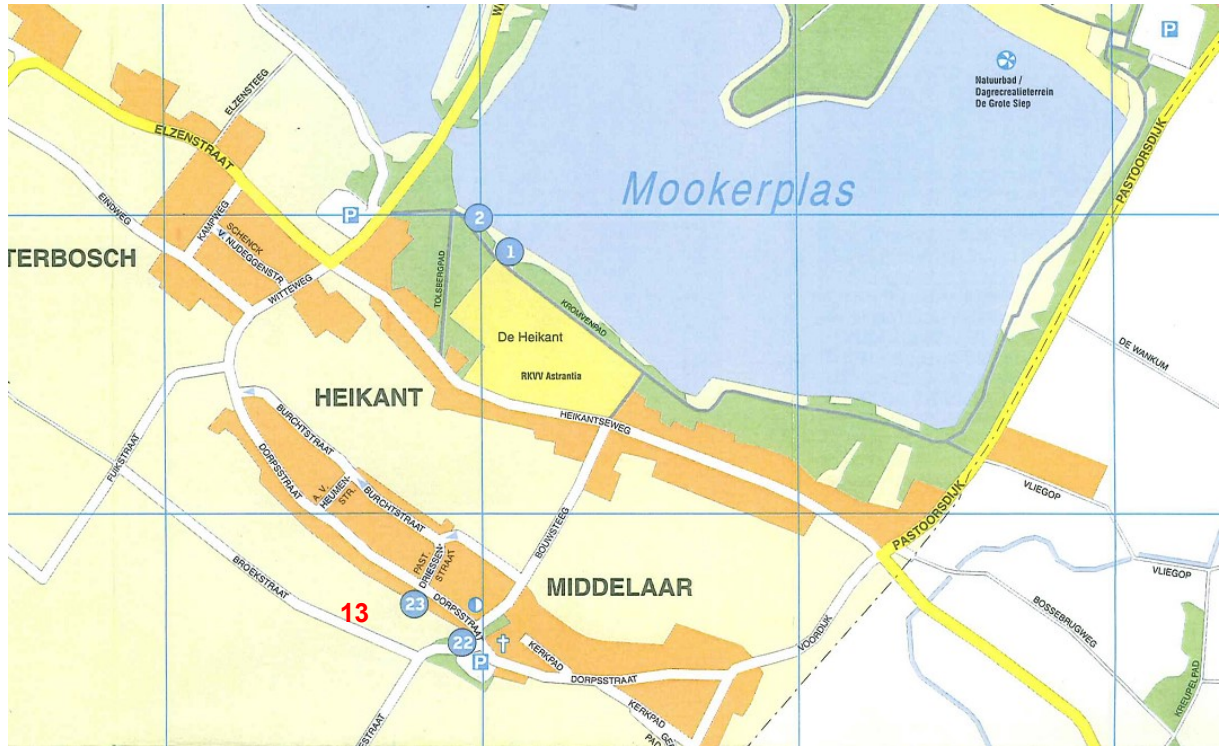

Overzicht hondenuitlaatstroken 2020

Molenhoek-Mook

Middelaar

13: Broekstraat.

Plasmolen

14. Broekweg

1: Ringbaan noord

Berm westzijde Ringbaan; locatie tussen Lierweg en Heumensebaan.
Lengte ca. 60 meter, breedte ca. 2 meter.

2. Ringbaan zuid

Berm oostzijde Ringbaan; locatie tussen Esdoornlaan en Middelweg.
Lengte ca. 60 meter, breedte ca. 2 meter.

3. Kloostertuin

Veldje zuid/oostzijde van parkeerterrein hoek Kloostertuin/Paterserf.
Ca. 13 x 18 meter; 235 m²

Tevens aangewezen als losloopgebied (plek waar de hond niet aangelijnd hoeft te zijn).

4. Stiftstraat

Berm westzijde, tegenover huisnummers 27-29.
Lengte ca. 35 meter, breedte ca. 2 meter.

5. Lindenlaan

Berm langs oostzijde fietspad; locatie ter hoogte van huisnummers 29-33.
Lengte ca. 60 meter, breedte ca. 1 meter.

6. Veldweg

Grasveld ten noorden van ingang milieustraat/brandweerkazerne
Grootte; ca. 240 m².

Tevens aangewezen als losloopgebied (plek waar de hond niet aangelijnd hoeft te zijn).

7. Middelweerd noord.

Grasstrook langs Maas; locatie Middelweerd vanaf Driesbergstraat in zuidoostelijke richting. Lengte ca. 60 meter, breedte ca. 2 meter.