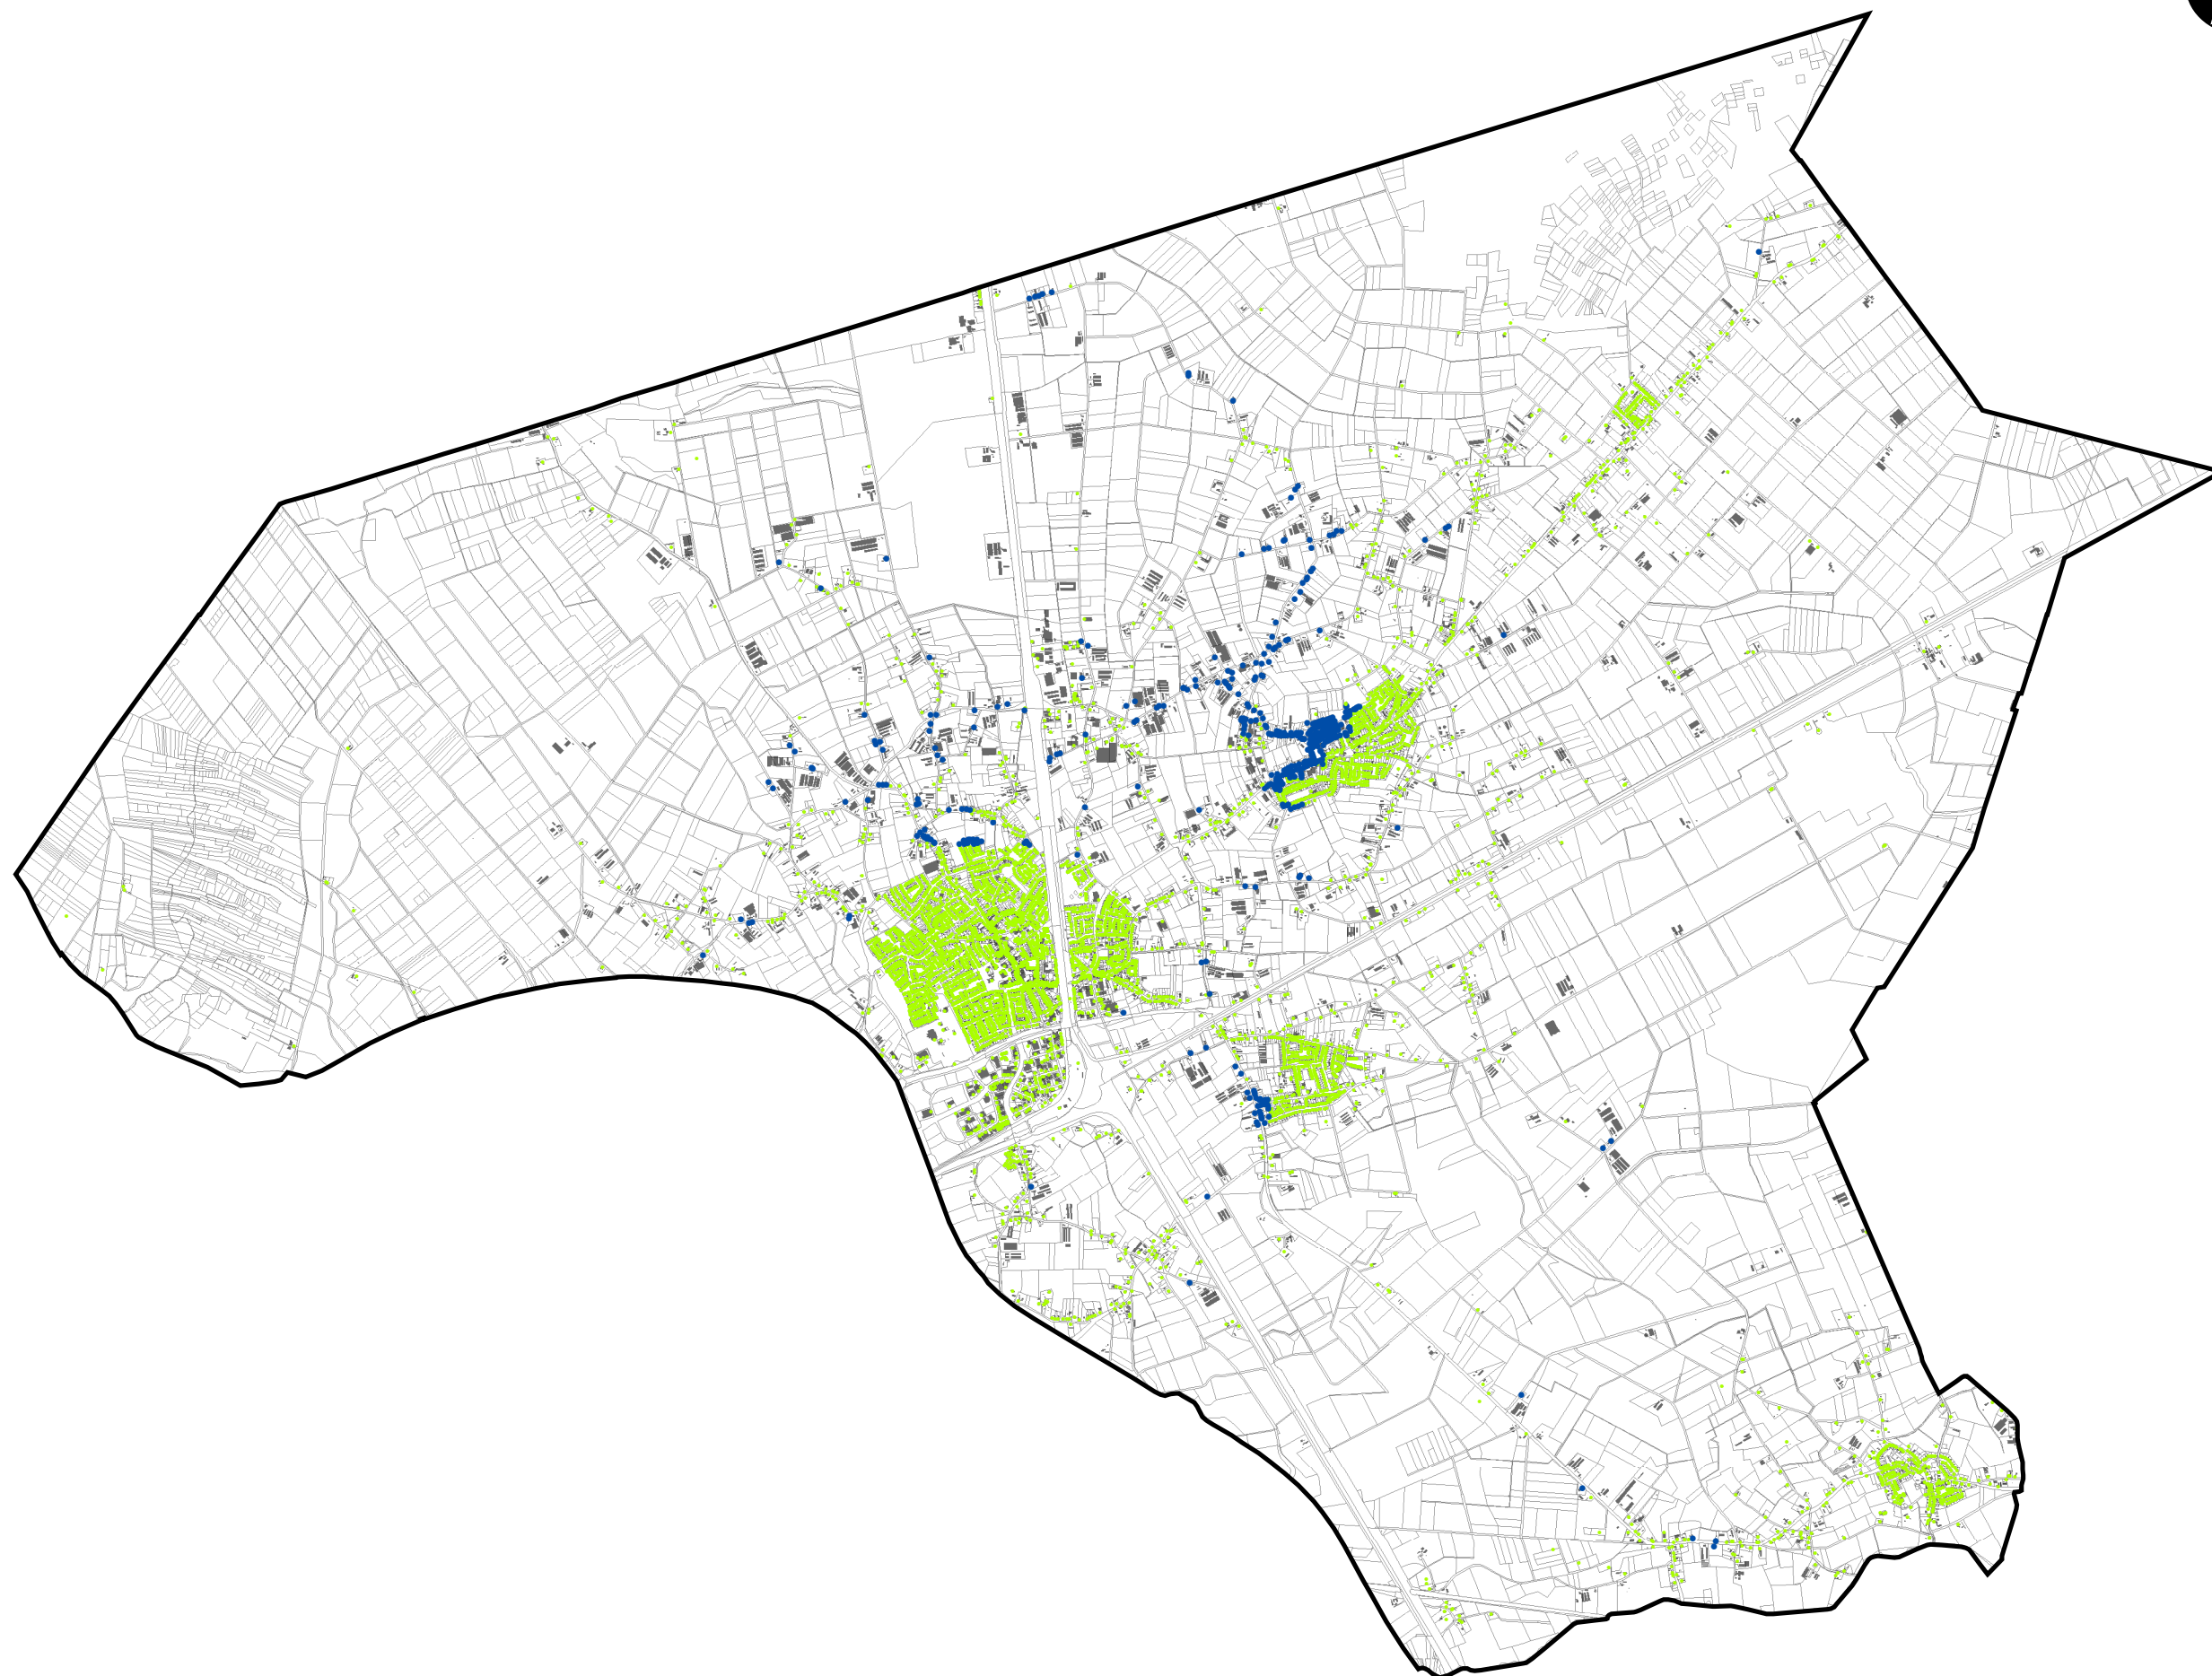

Geurbelasting op geurgevoelige objecten groeiscenario B6

Evaluatie GV - gemeente Nederweert

Legenda

Overbelast

- Ja
- Nee

OMGEVINGSDIENST
ZUIDOOST-BRABANT

Opdrachtgever: Gemeente Nederweert

Projectnummer: 237408

Kaartnummer: 11

Datum: 9 februari 2017

Auteur/CT: FL/AM

Formaat: A3

Schaal: 1:50.000

Projectie: Rijksdriehoekstelsel

Bron(nen): Web bvb Limburg, 9 dec 2016