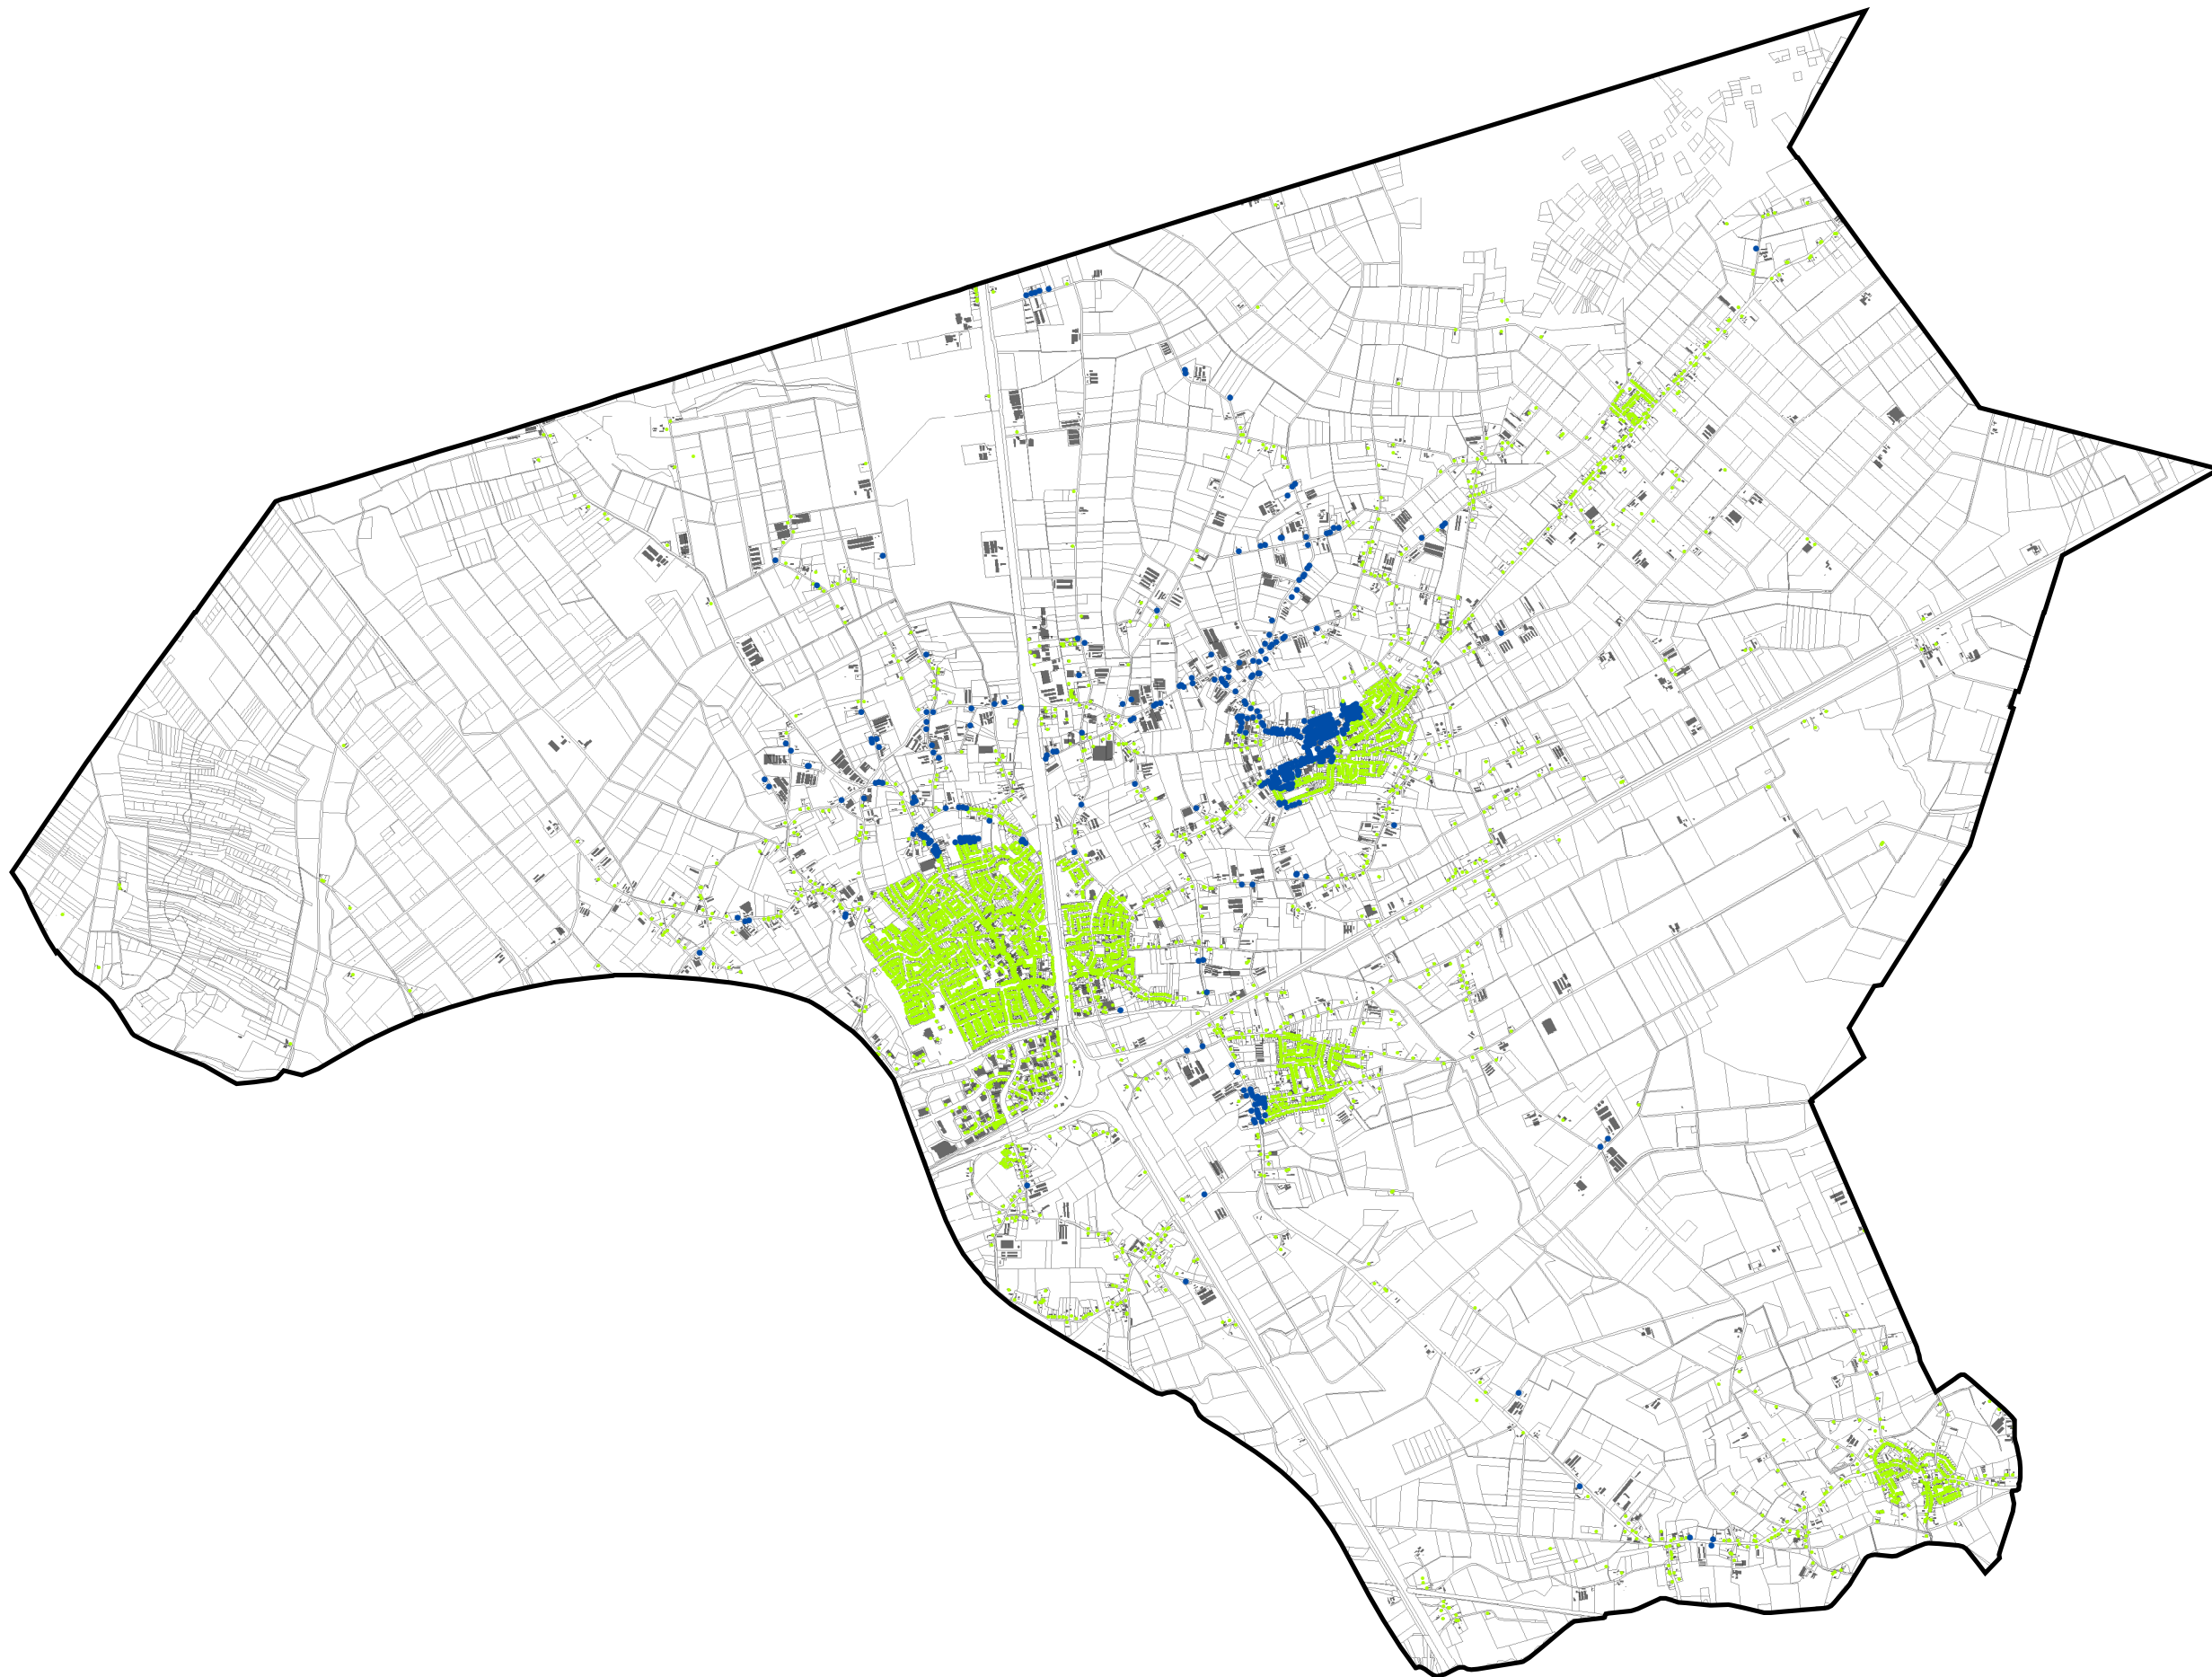

# Geurbelasting op geurgevoelige objecten groeiscenario aanvullend Juli 2017

Evaluatie GV - gemeente Nederweert

## Legenda

### Overbelast

- Ja
- Nee

OMGEVINGSDIENST  
ZUIDOOST-BRABANT

Opdrachtgever: Gemeente Nederweert

Projectnummer: 237408

Kaartnummer: 15

Datum: 13 juli 2017

Auteur/CT: FL/AM