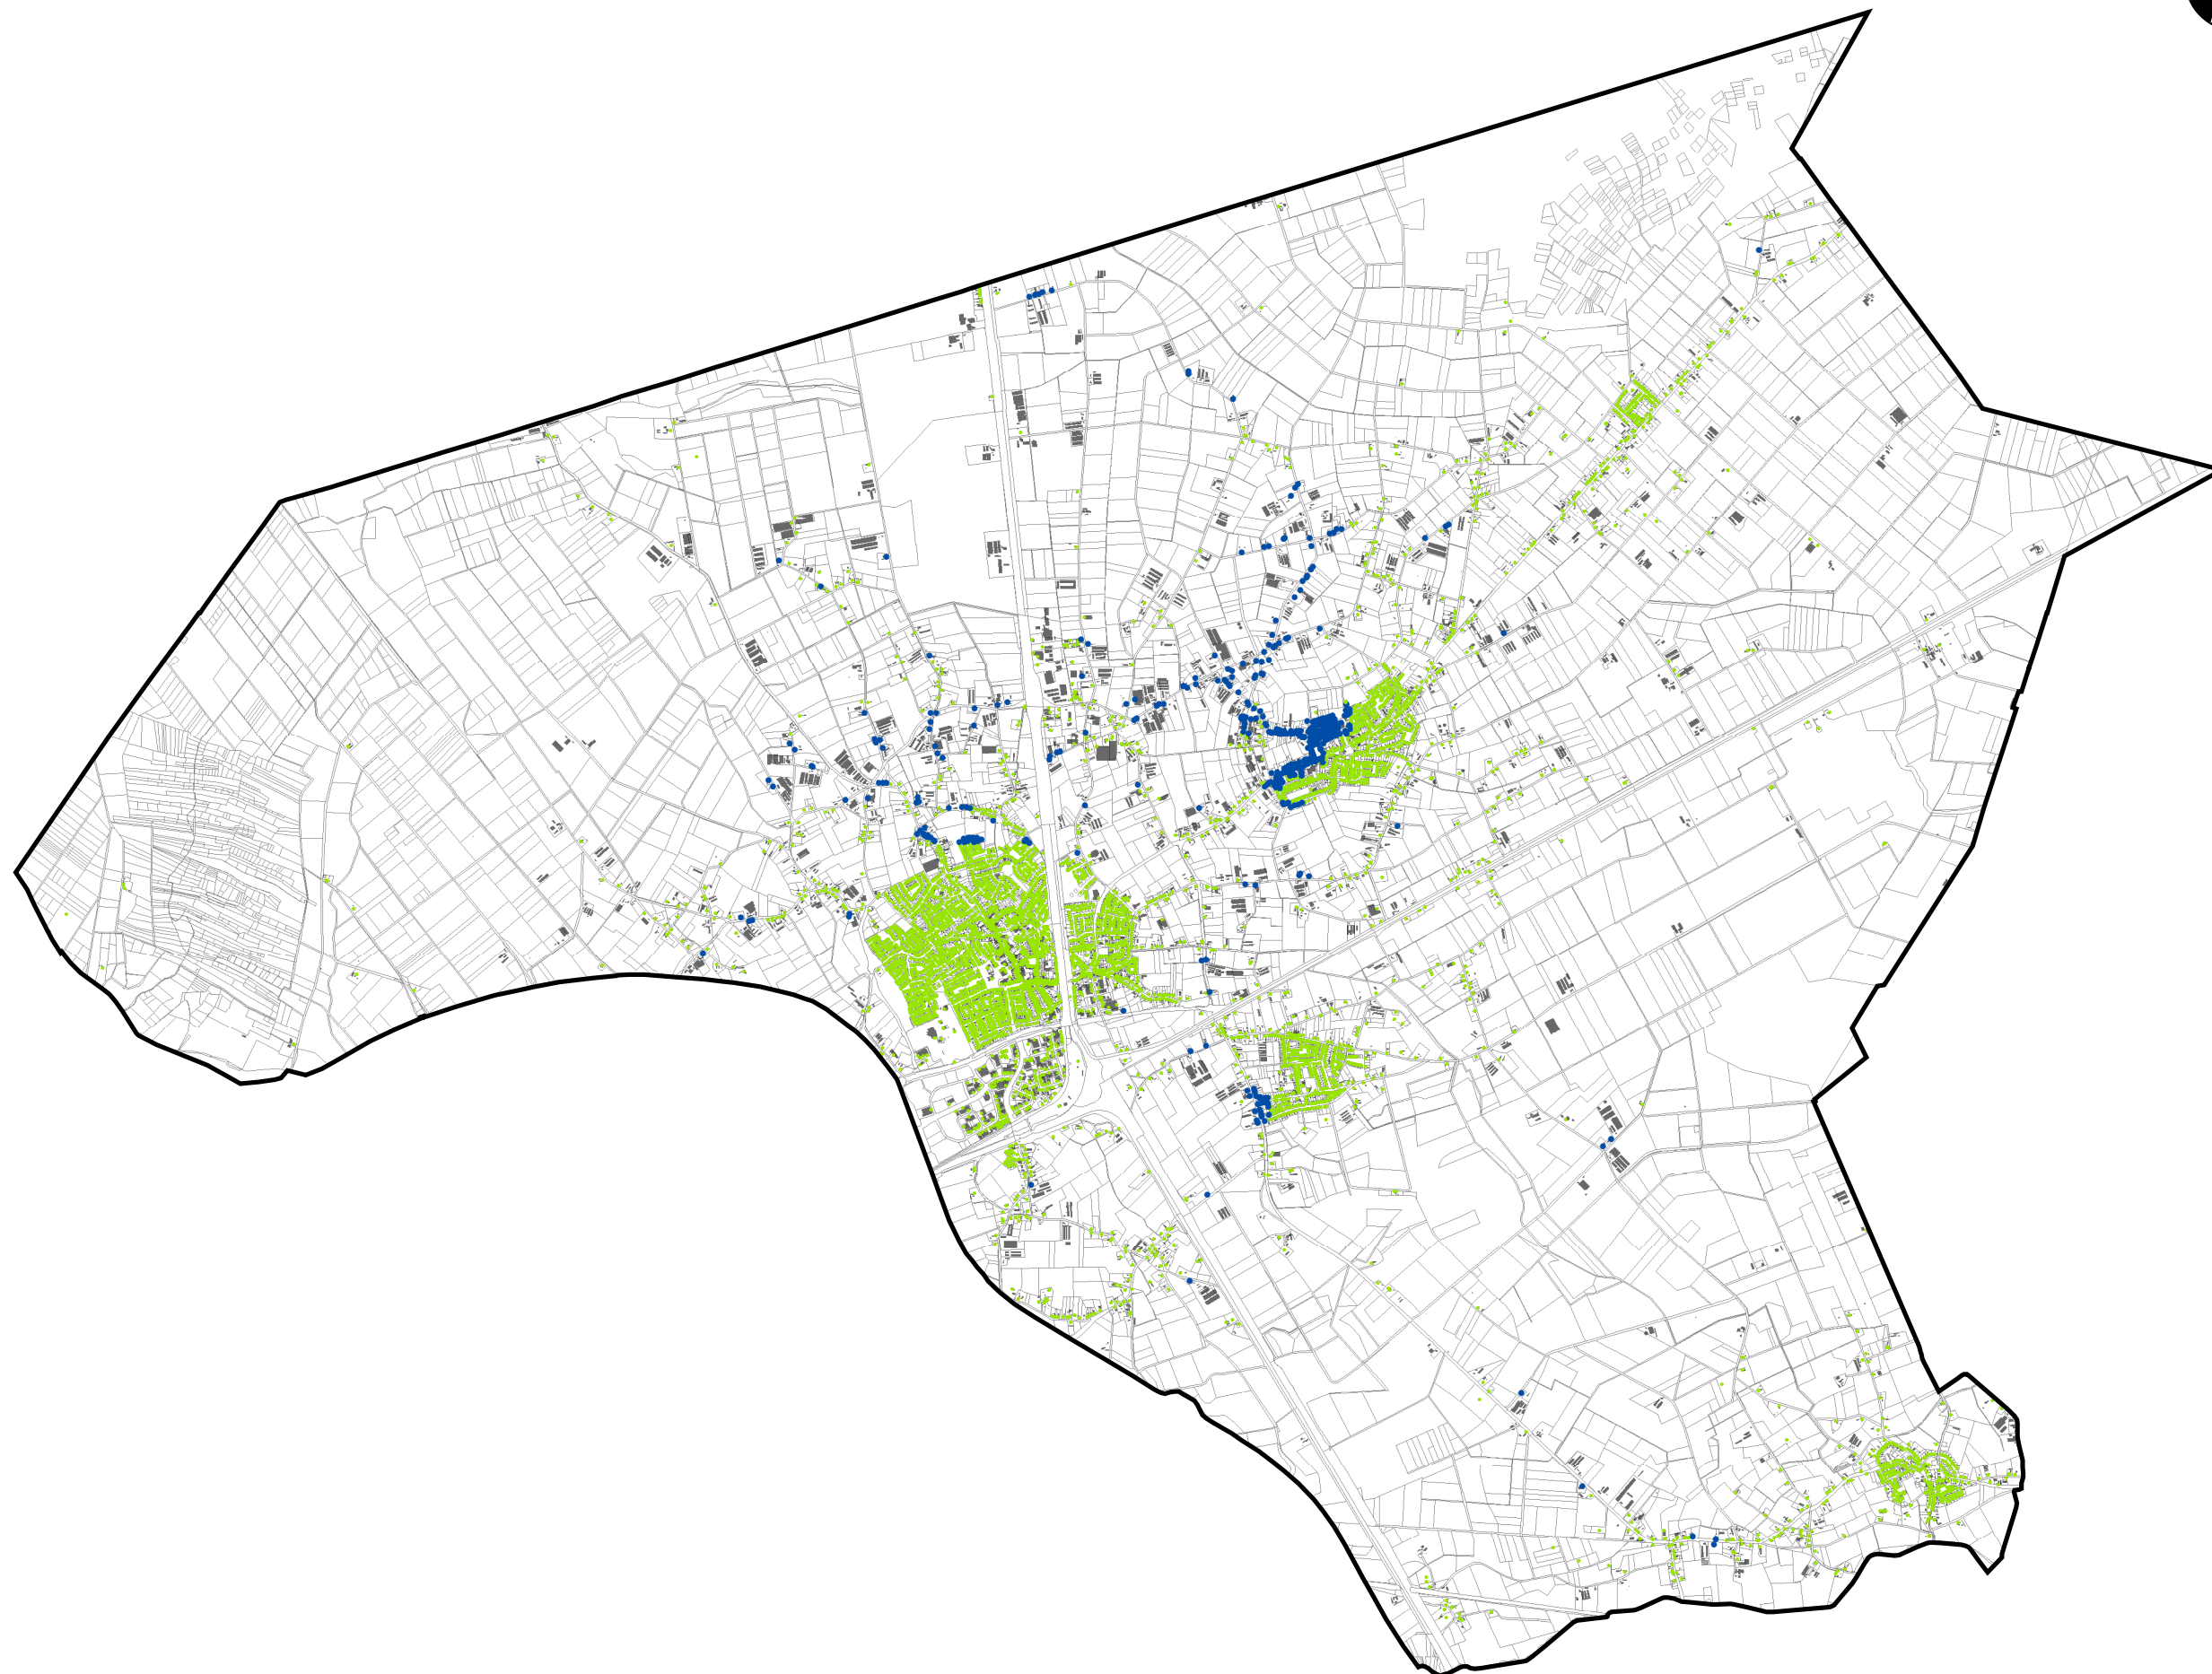

**Legenda**

**Overbelast**

- Ja
- Nee

Opdrachtgever: Gemeente Nederweert  
Projectnummer: 237408  
Kaartnummer: 3  
Datum: 9 februari 2017  
Auteur/CT: FL/AM  
Formaat: A3  
Schaal: 1:50.000  
Projectie: Rijksdriehoekstelsel  
Bron(nen): Web bvb Limburg, 9 dec 2016