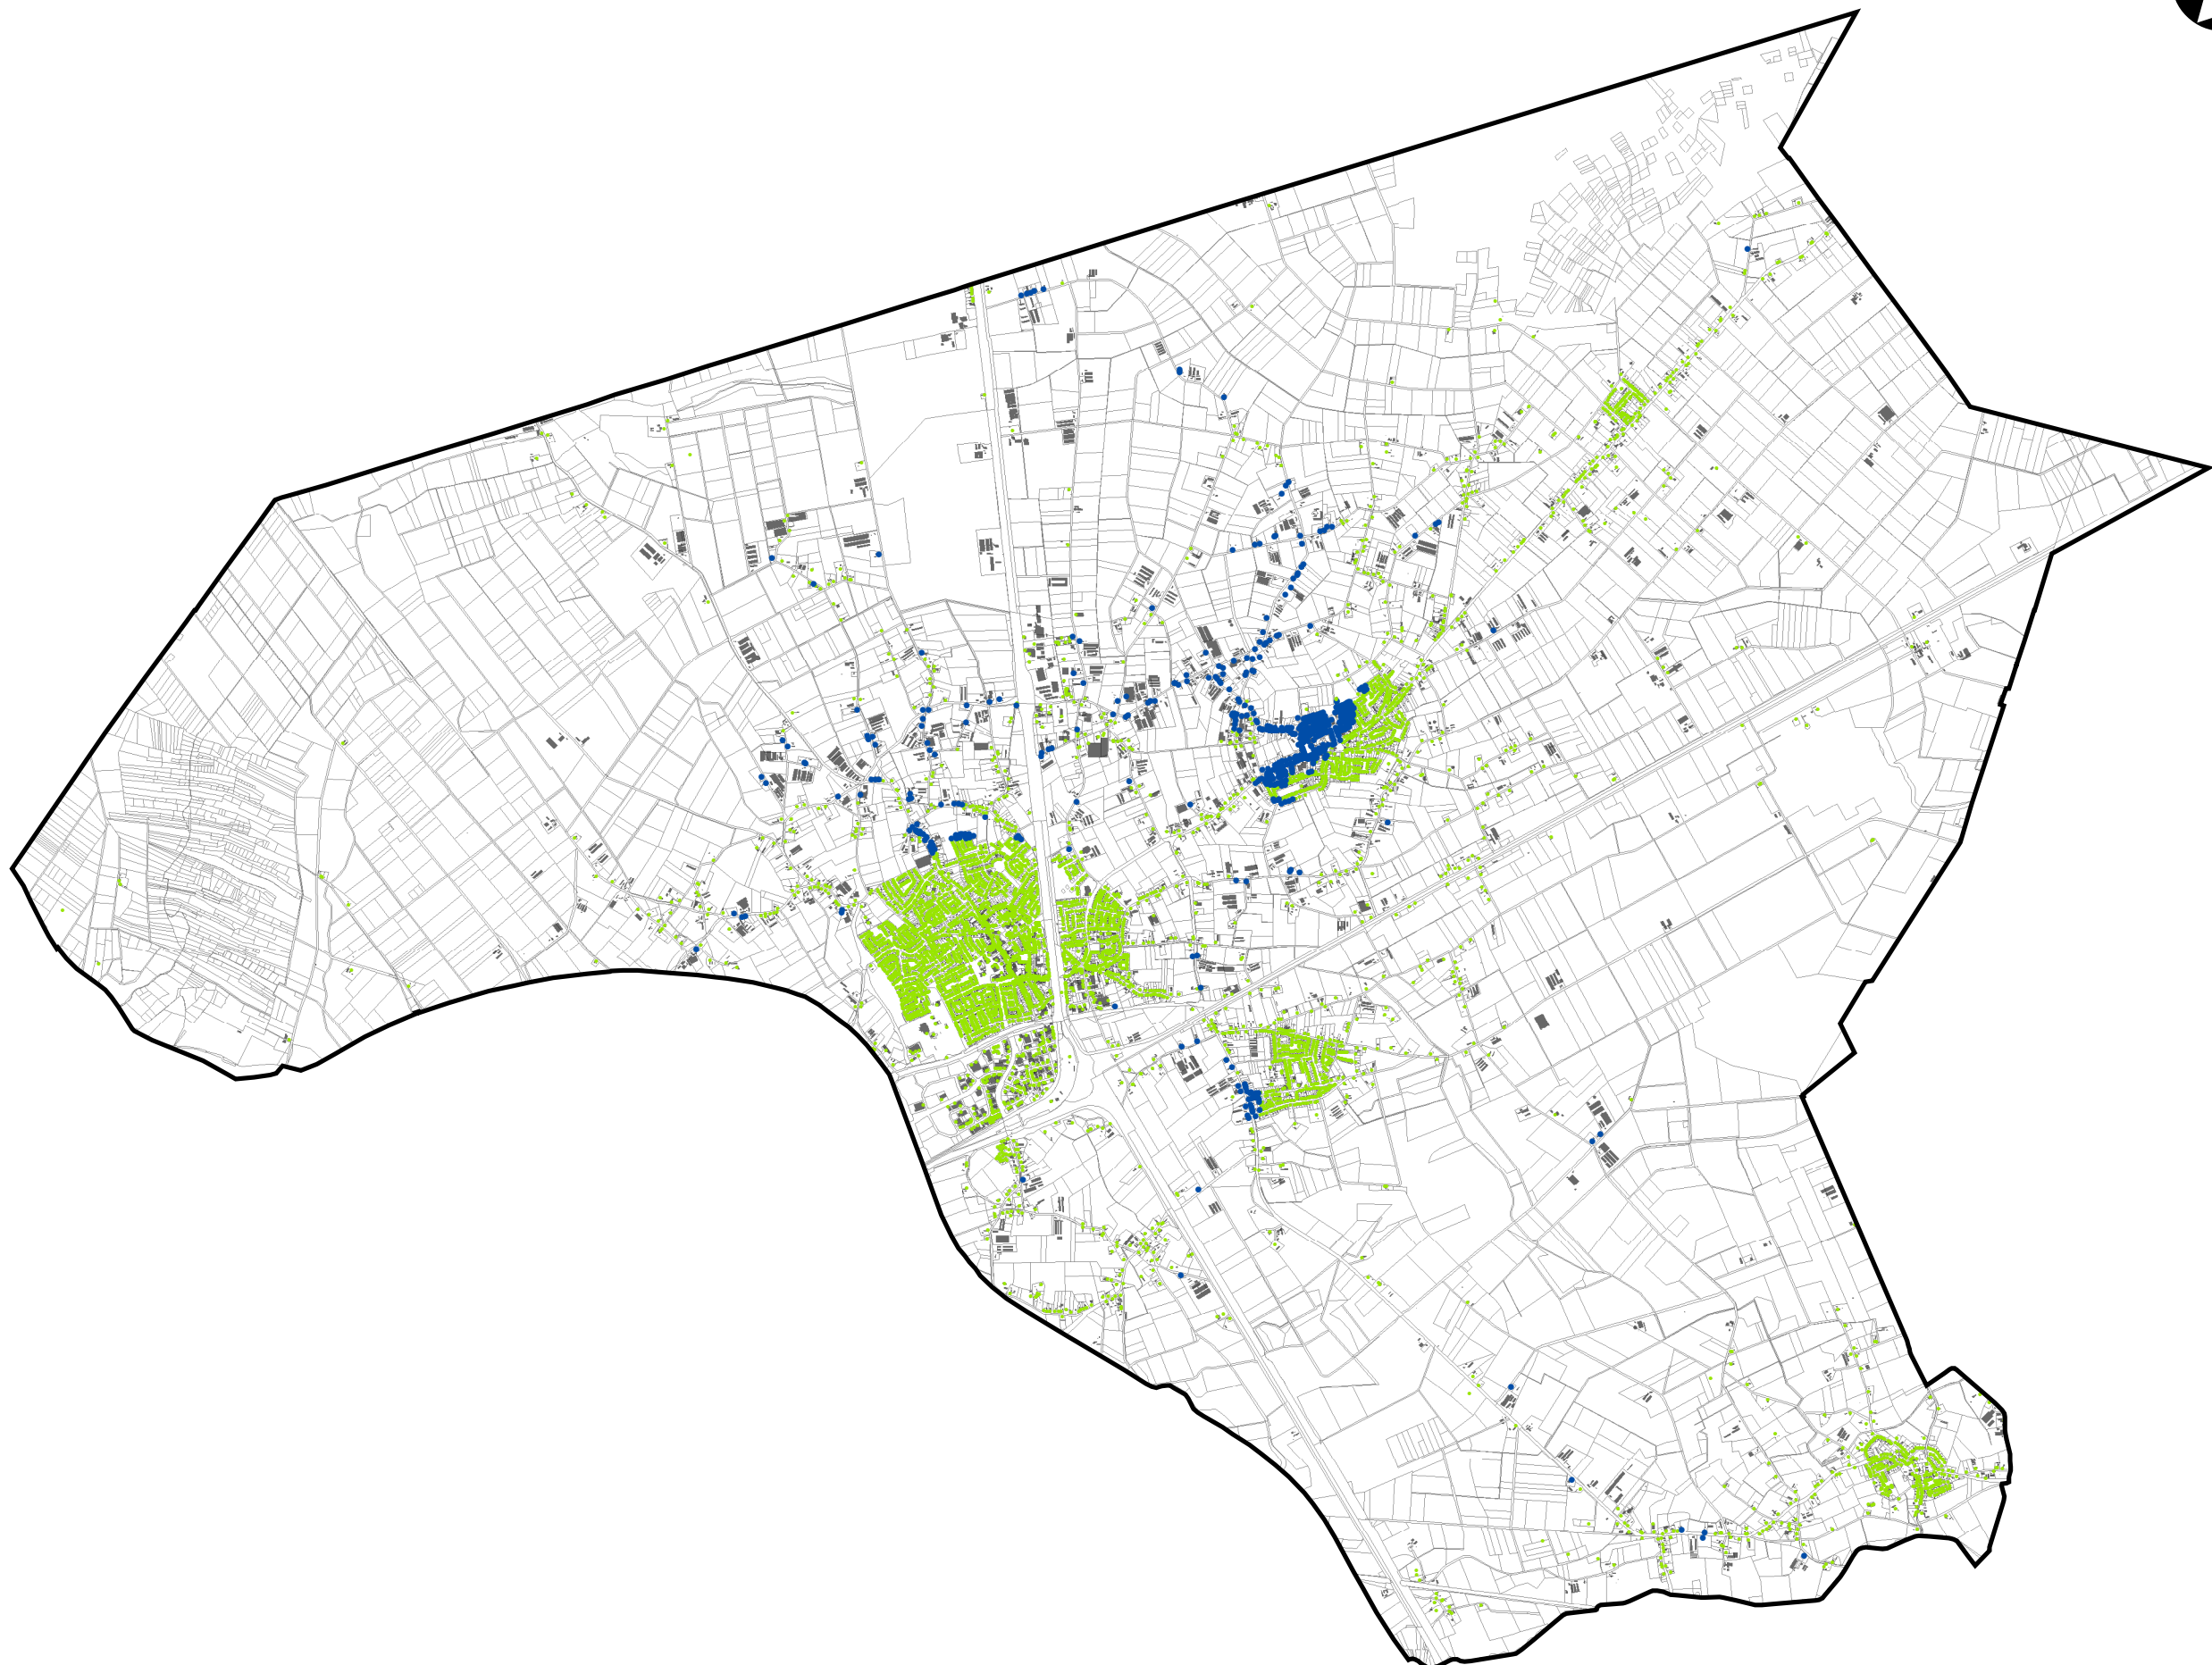

- Legenda**
- Overbelast**
- Ja
  - Nee

*Opdrachtgever:* Gemeente Nederweert  
*Projectnummer:* 237408  
*Kaartnummer:* 5  
*Datum:* 9 februari 2017  
*Auteur/CT:* FL/AM  
*Formaat:* A3  
*Schaal:* 1:50.000  
*Projectie:* Rijksdriehoekstelsel  
*Bron(nen):* Web bvb Limburg, 9 dec 2016