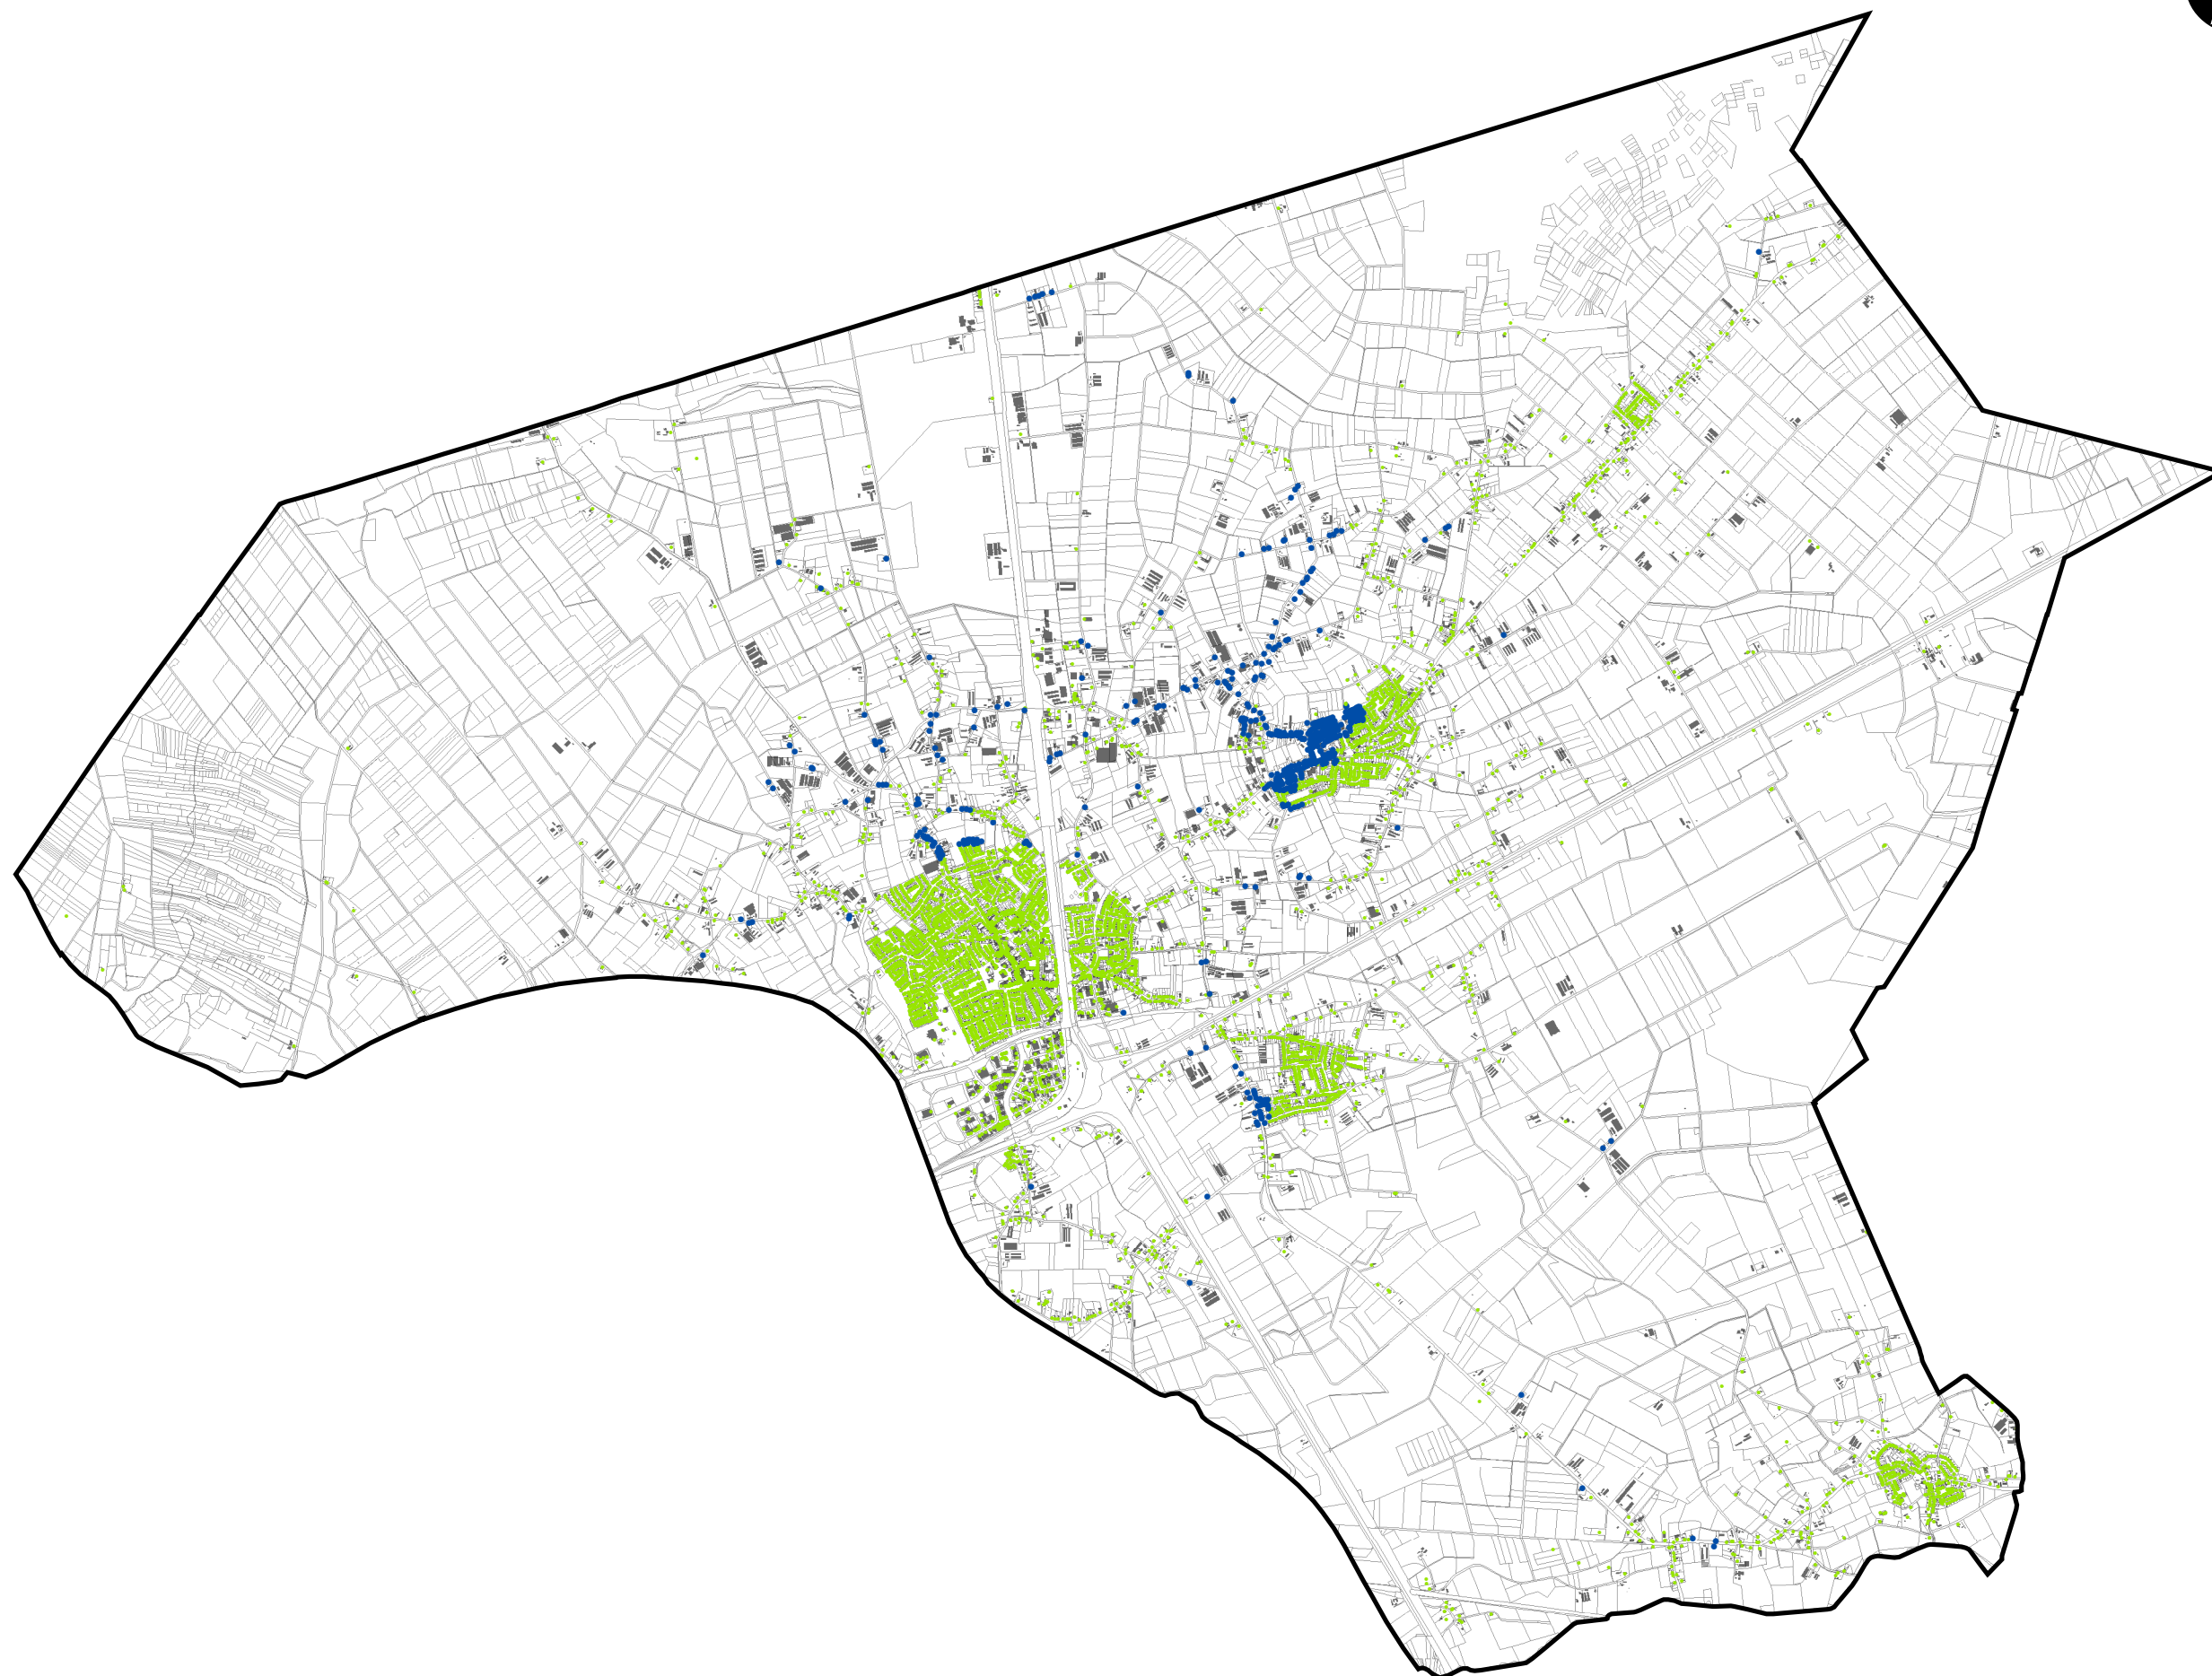

Geurbelasting op geurgevoelige objecten groeiscenario B10

Evaluatie GV - gemeente Nederweert

Legenda

Overbelast

- Ja
- Nee

OMGEVINGSDIENST
ZUIDOOST-BRABANT

Opdrachtgever: Gemeente Nederweert

Projectnummer: 237408

Kaartnummer: 7

Datum: 9 februari 2017

Auteur/CT: FL/AM

Formaat: A3

Schaal: 1:50.000

Projectie: Rijksdriehoekstelsel

Bron(nen): Web bvb Limburg, 9 dec 2016