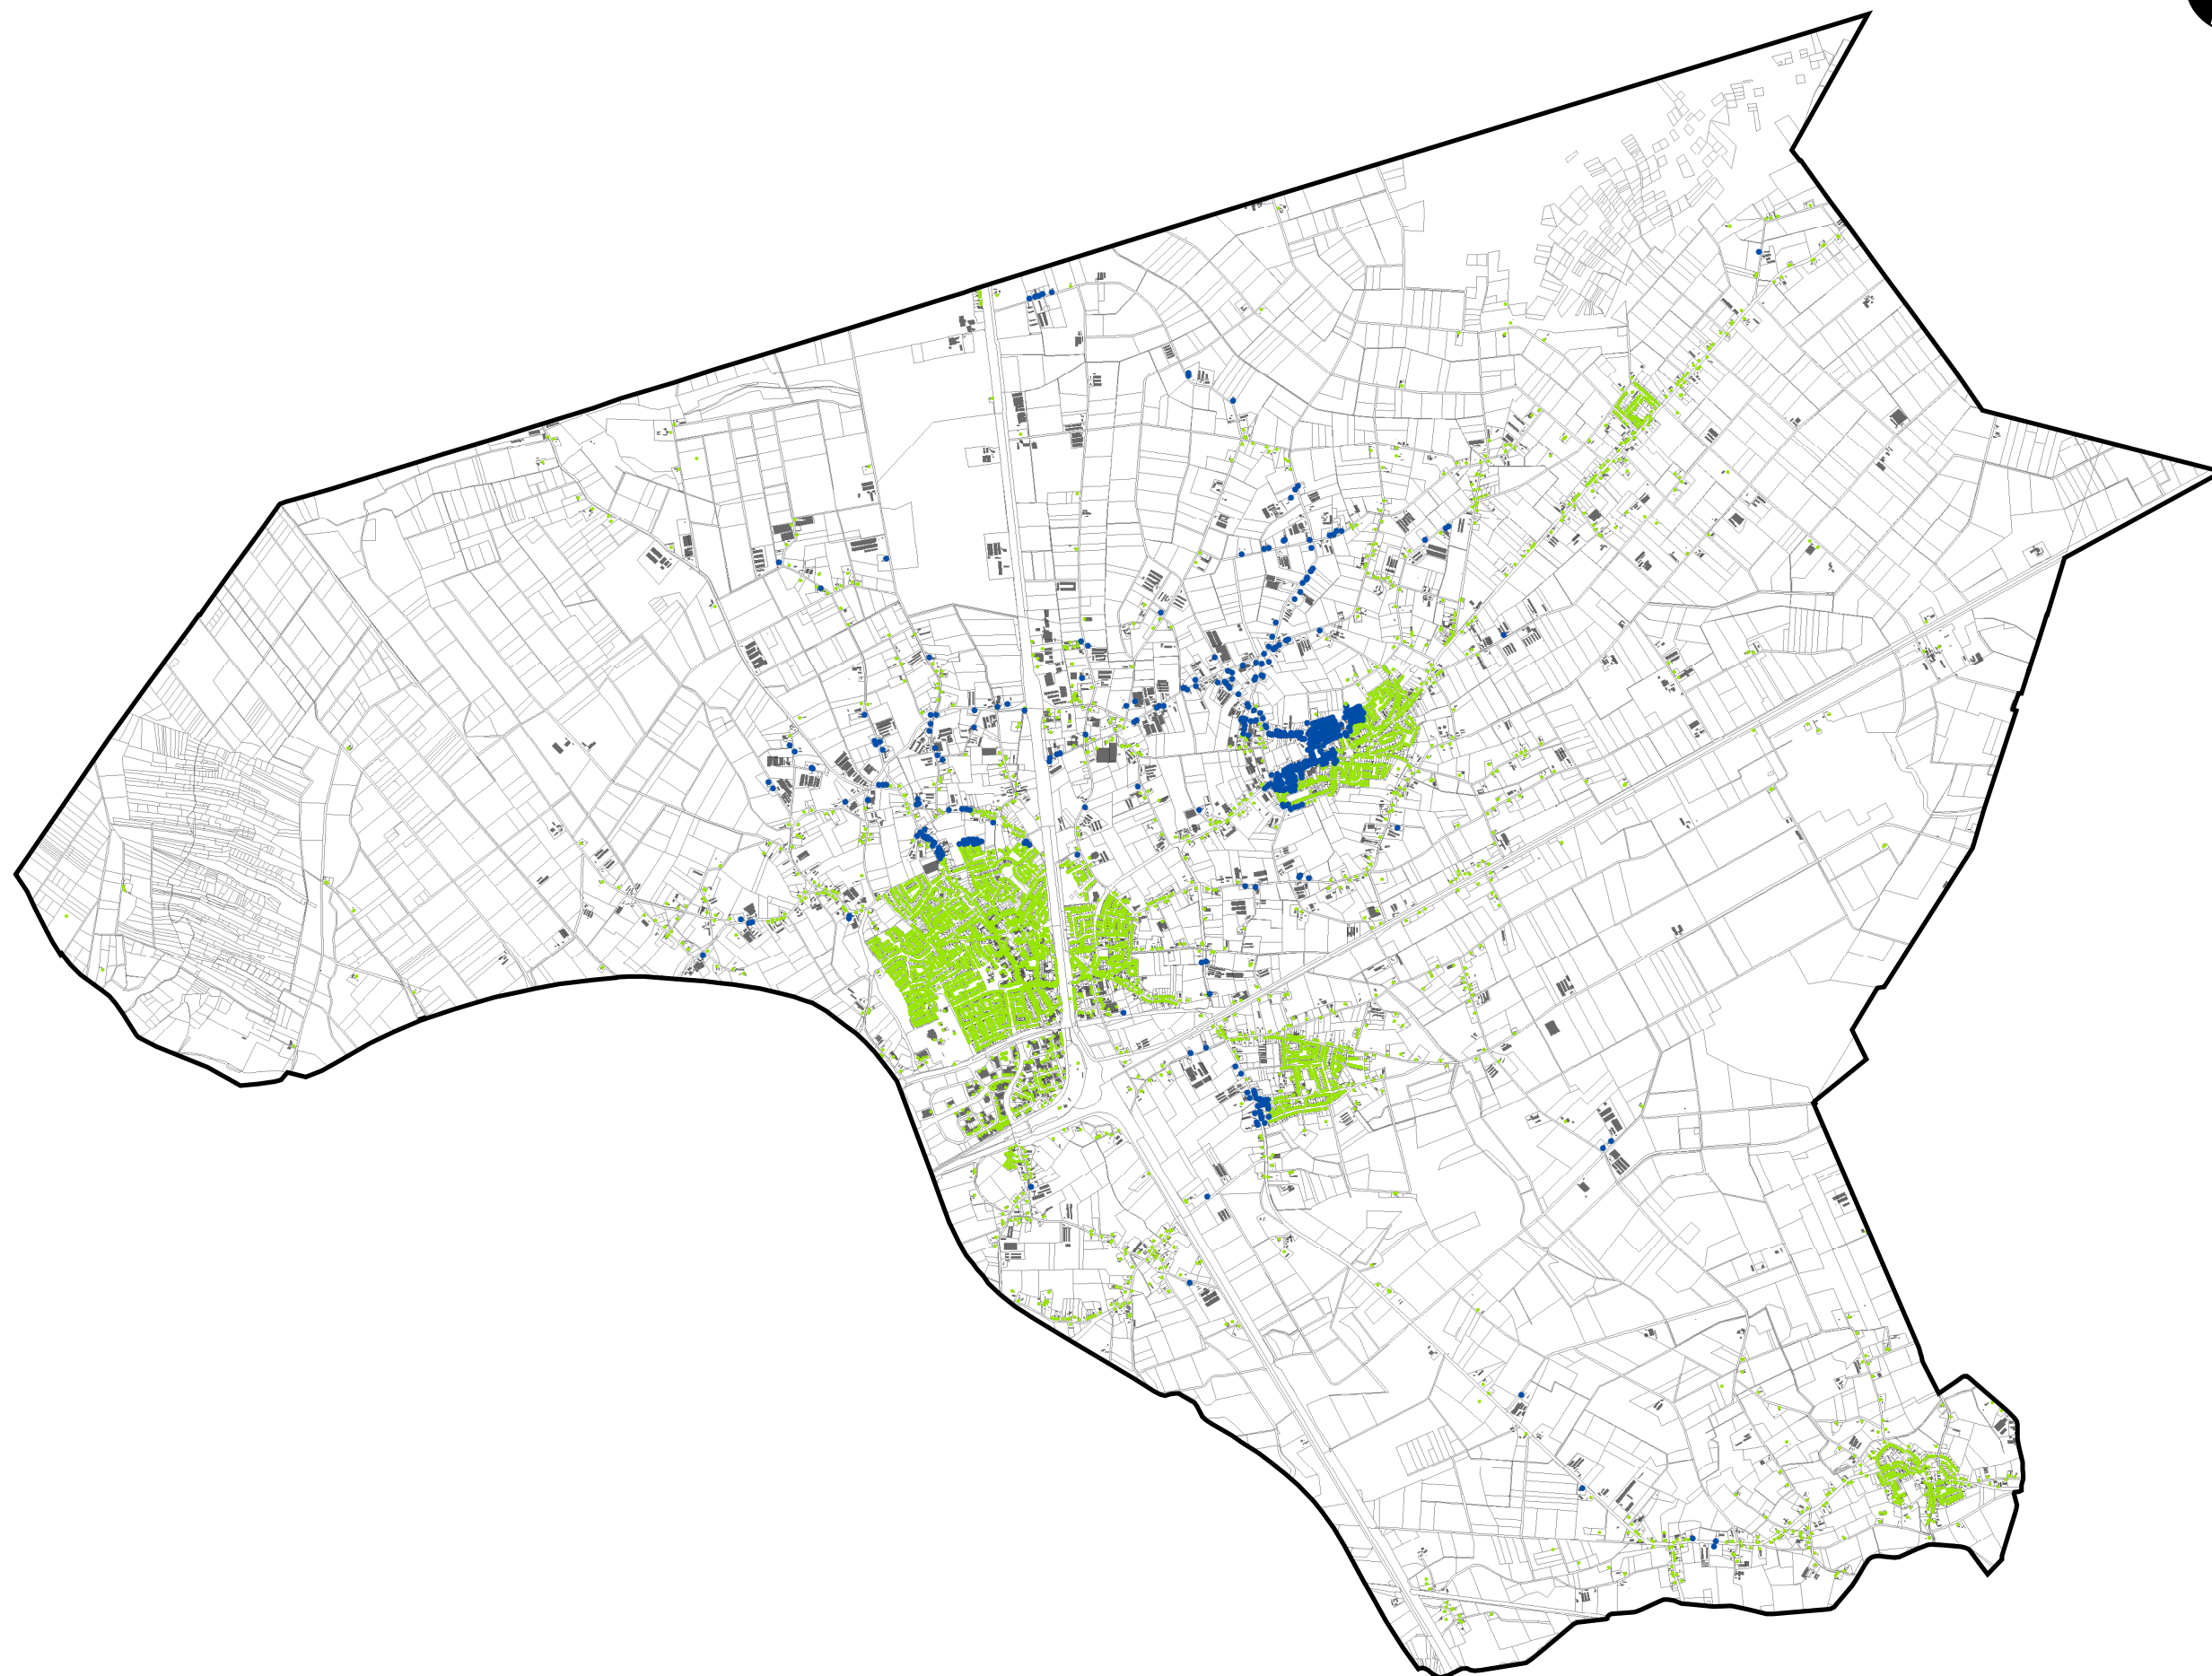

# Geurbelasting op geurgevoelige objecten groeiscenario B8

Evaluatie GV - gemeente Nederweert

## Legenda

### Overbelast

- Ja
- Nee

OMGEVINGSDIENST  
ZUIDOOST-BRABANT

Opdrachtgever: Gemeente Nederweert

Projectnummer: 237408

Kaartnummer: 9

Datum: 9 februari 2017

Auteur/CT: FL/AM