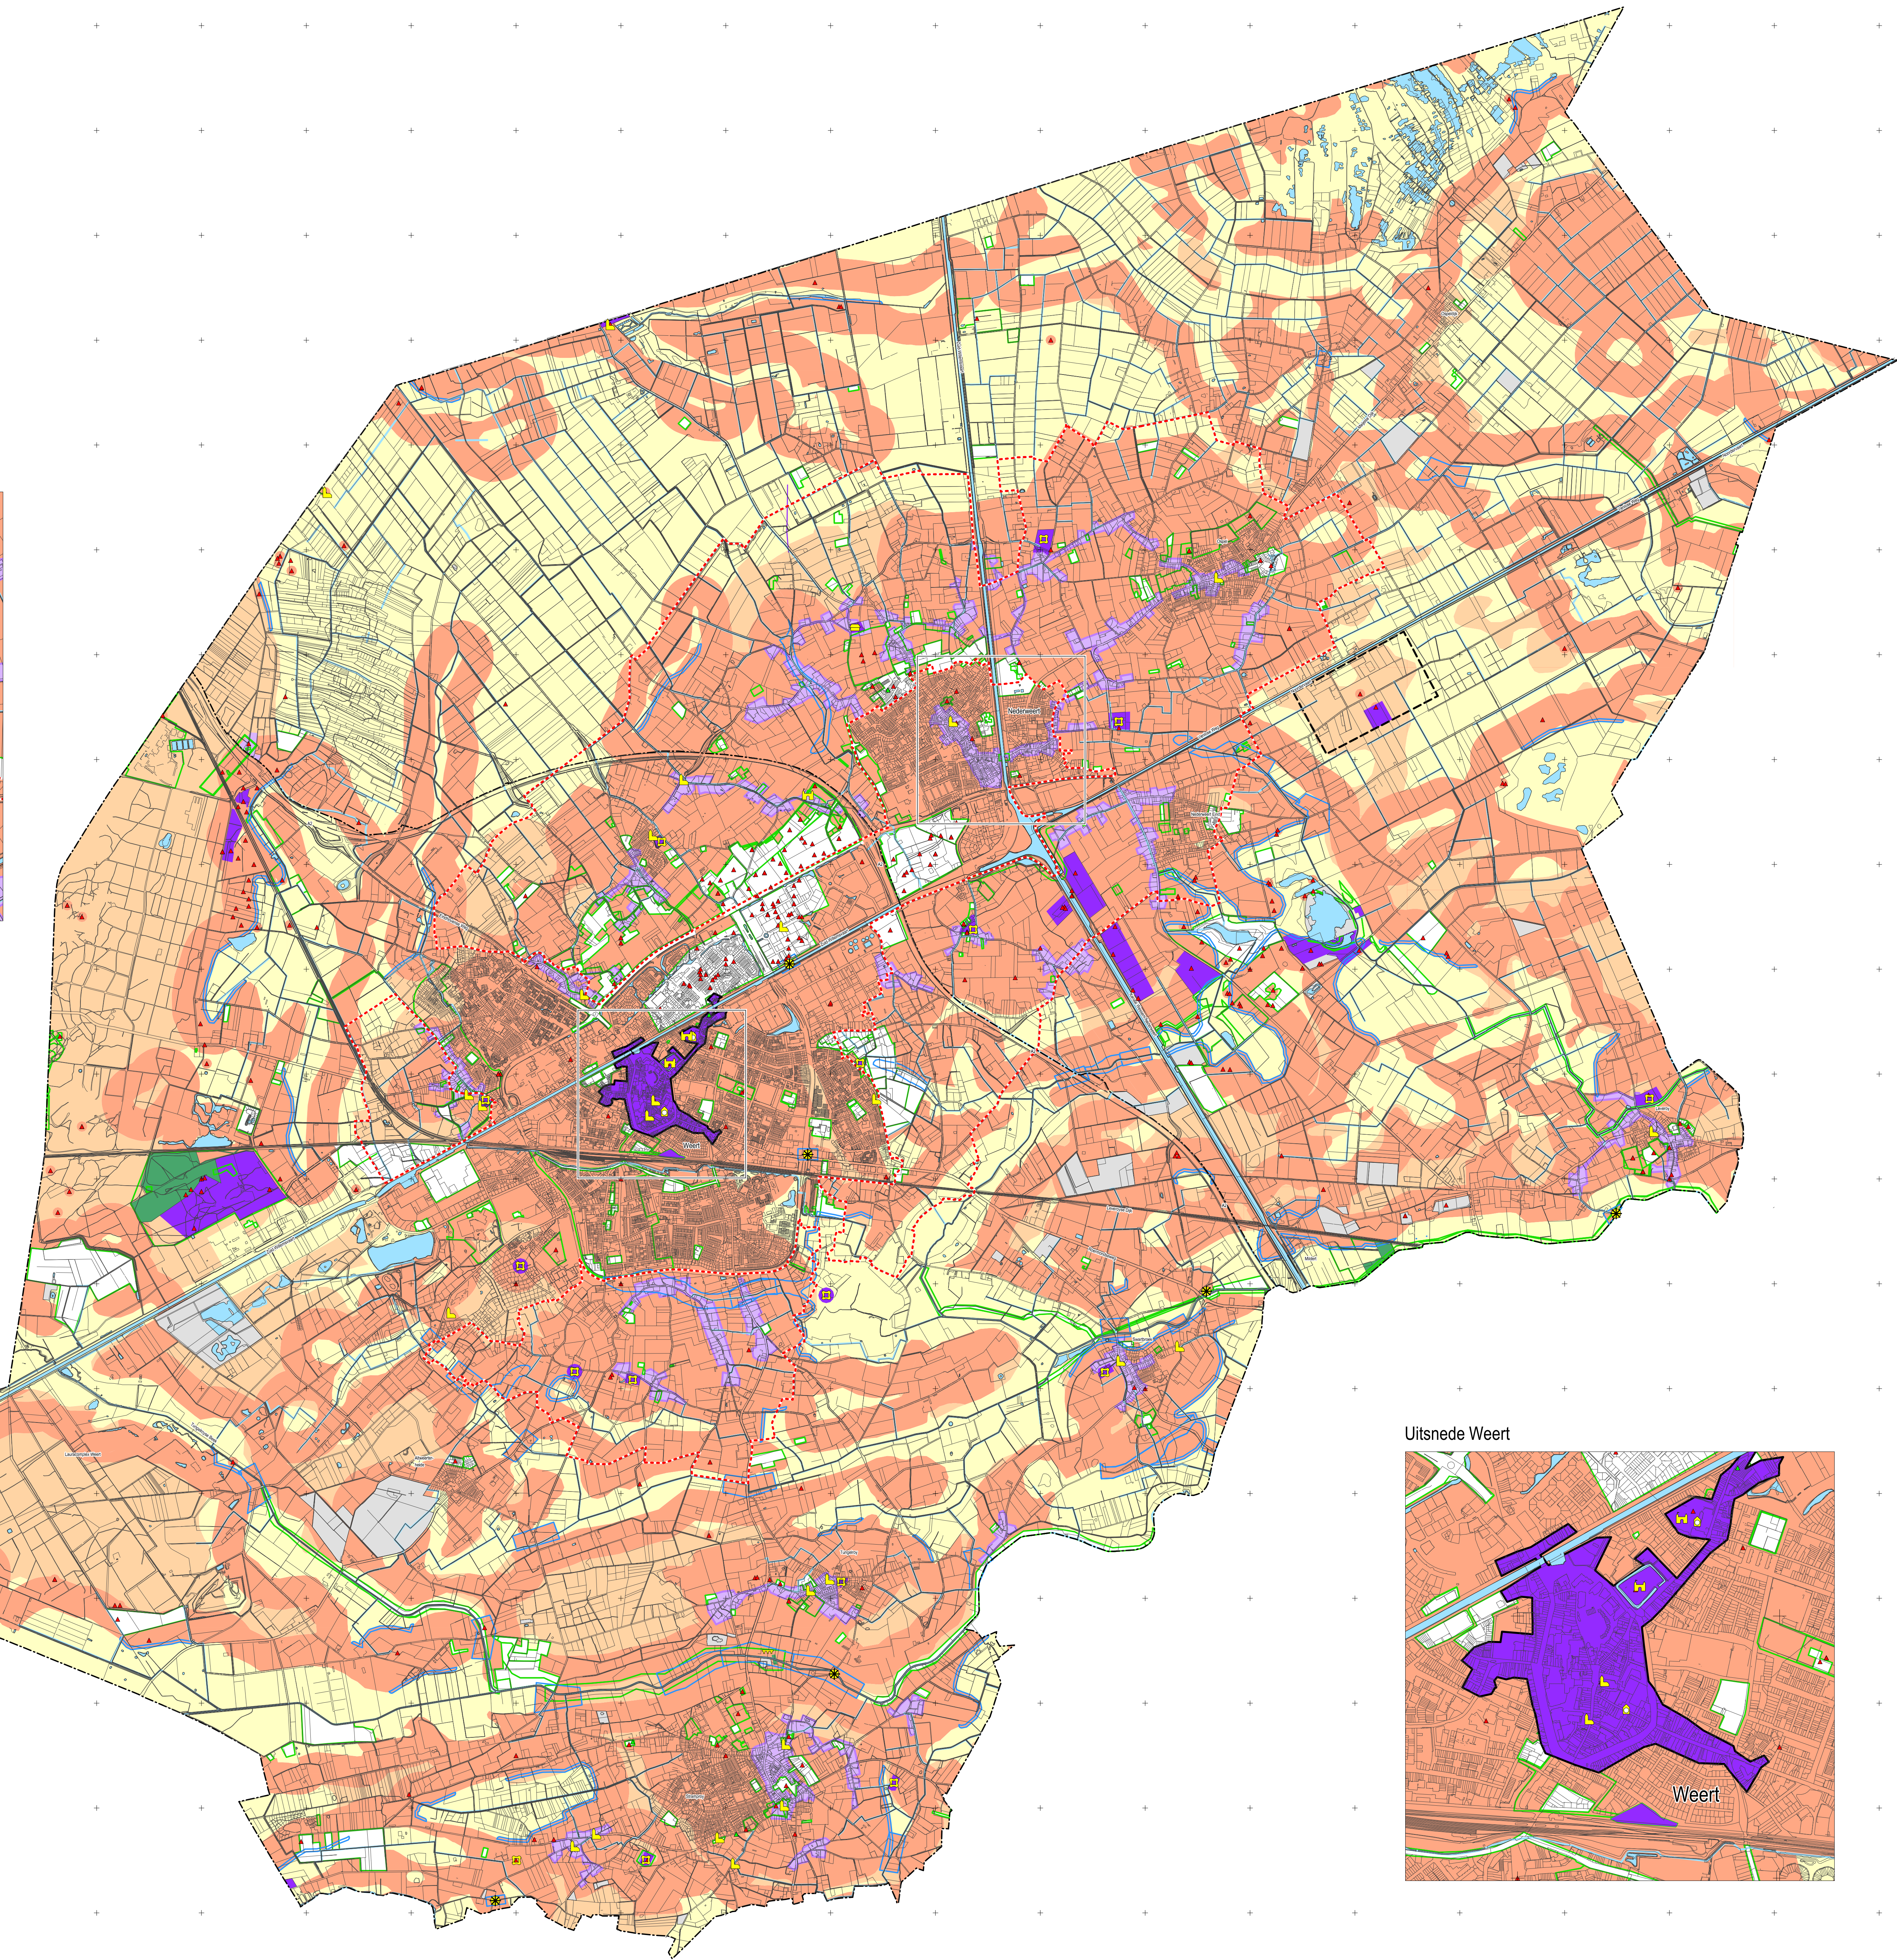

**Archeologische verwachtingenkaart
Gemeenten Weert en Nederweert (update 2016)**

1. **verwachting**
2. hoge verwachting
   - hoge verwachting natie landschappen
   - middelhoge verwachting
   - lage verwachting

1. **cultuurhistorie**
2. brug
   - hoeve
   - kastel
   - mark
   - mooslarven
   - scharis
   - watermolens

1. **overig**
2. zeker ongrond terrein
   - water
   - uitsnede
   - grens onderzoekgebied

Vanaf 12 Februari 2017

Uitsnede Nederweert