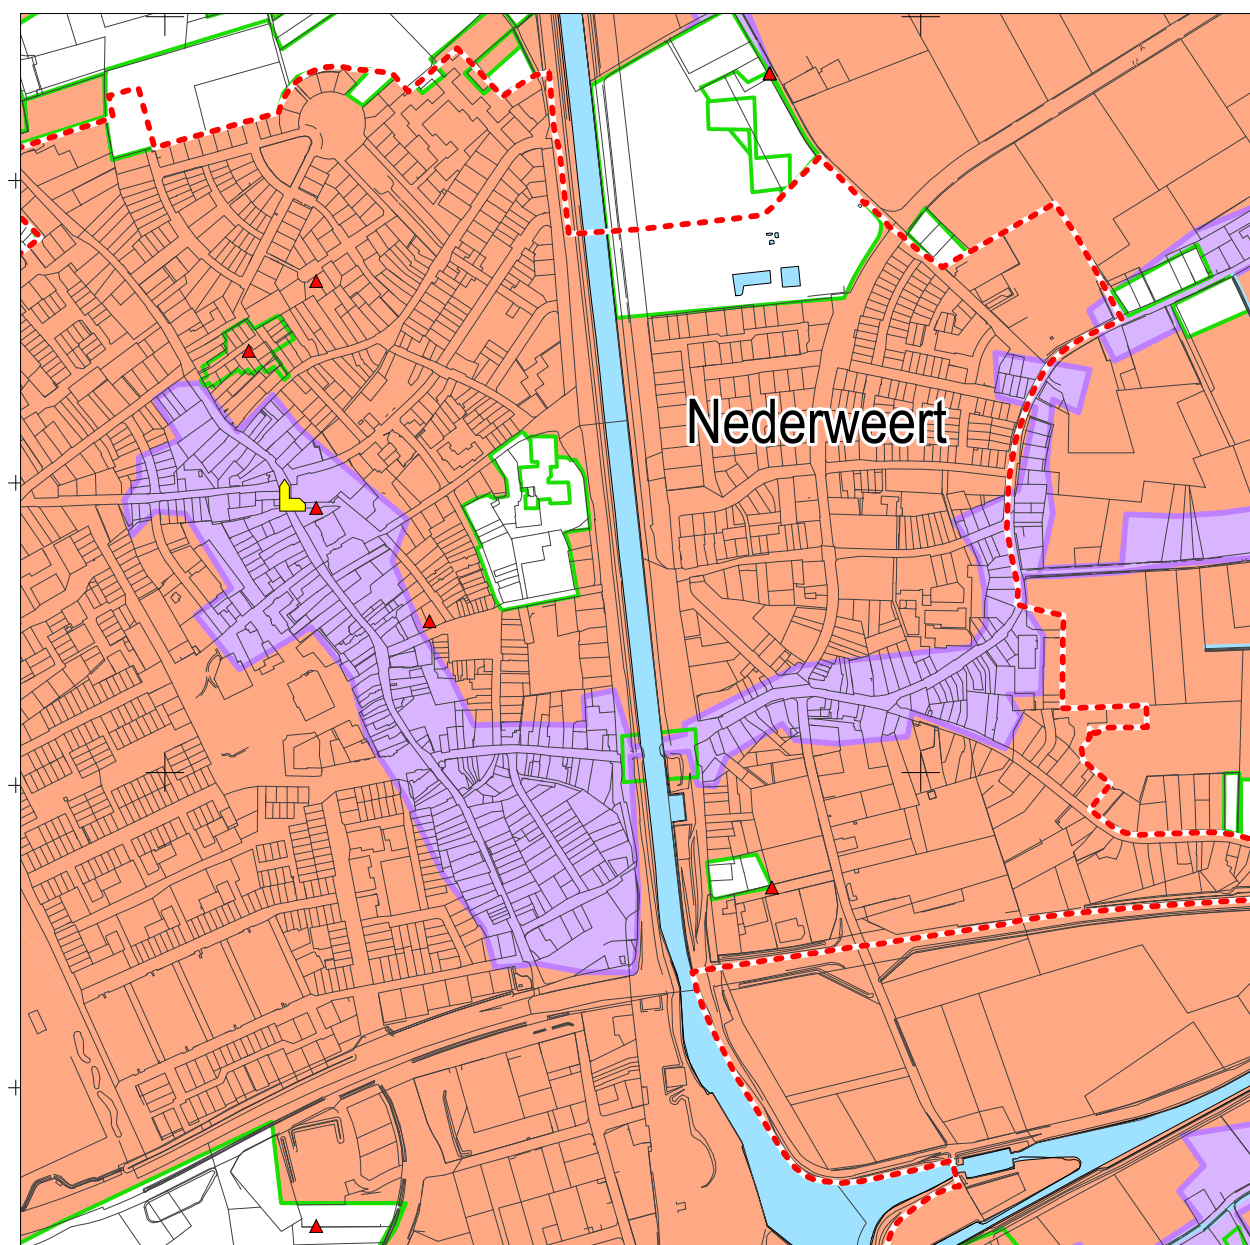

**Archeologische verwachtingenkaart
Gemeenten Weert en Nederweert (update 2016)**

1. **verwachting**
2. hoge verwachting
   - hoge verwachting natie landschappen
   - middelhoge verwachting
   - lage verwachting

1. **cultuurhistorie**
2. brug
   - hoeve
   - kastel
   - mark
   - mooslarven
   - scharis
   - watermolens

1. **overig**
2. zeker ongrond terrein
   - water
   - uitsnede
   - grens onderzoekgebied

Vanaf 12 Februari 2017

Uitsnede Nederweert