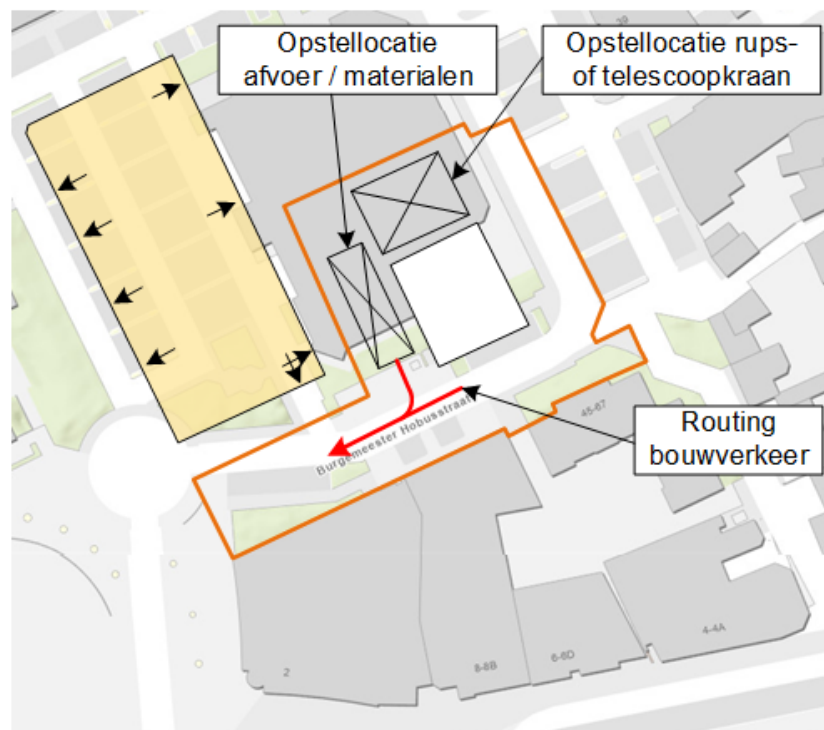

Fase 7B

Fase 5

Nieuwbouw
Jumbo

Fase 1A

Fase 7A

Fase 1B

Burgemeester Hobusstraat

Kerkstraat

Fase 1A

Opstellocaties realisatie infiltratiekelder

Legenda

-  = Fase weergave
-  = Bouwblok A
-  = Bouwblok B
-  = Bouwblok C
-  = Bouwblok gereed

Uitvoering medio april- medio juni

Fase 1B

Legenda

- = Fase weergave
- = Bouwblok A
- = Bouwblok B
- = Bouwblok C
- = Bouwblok gereed