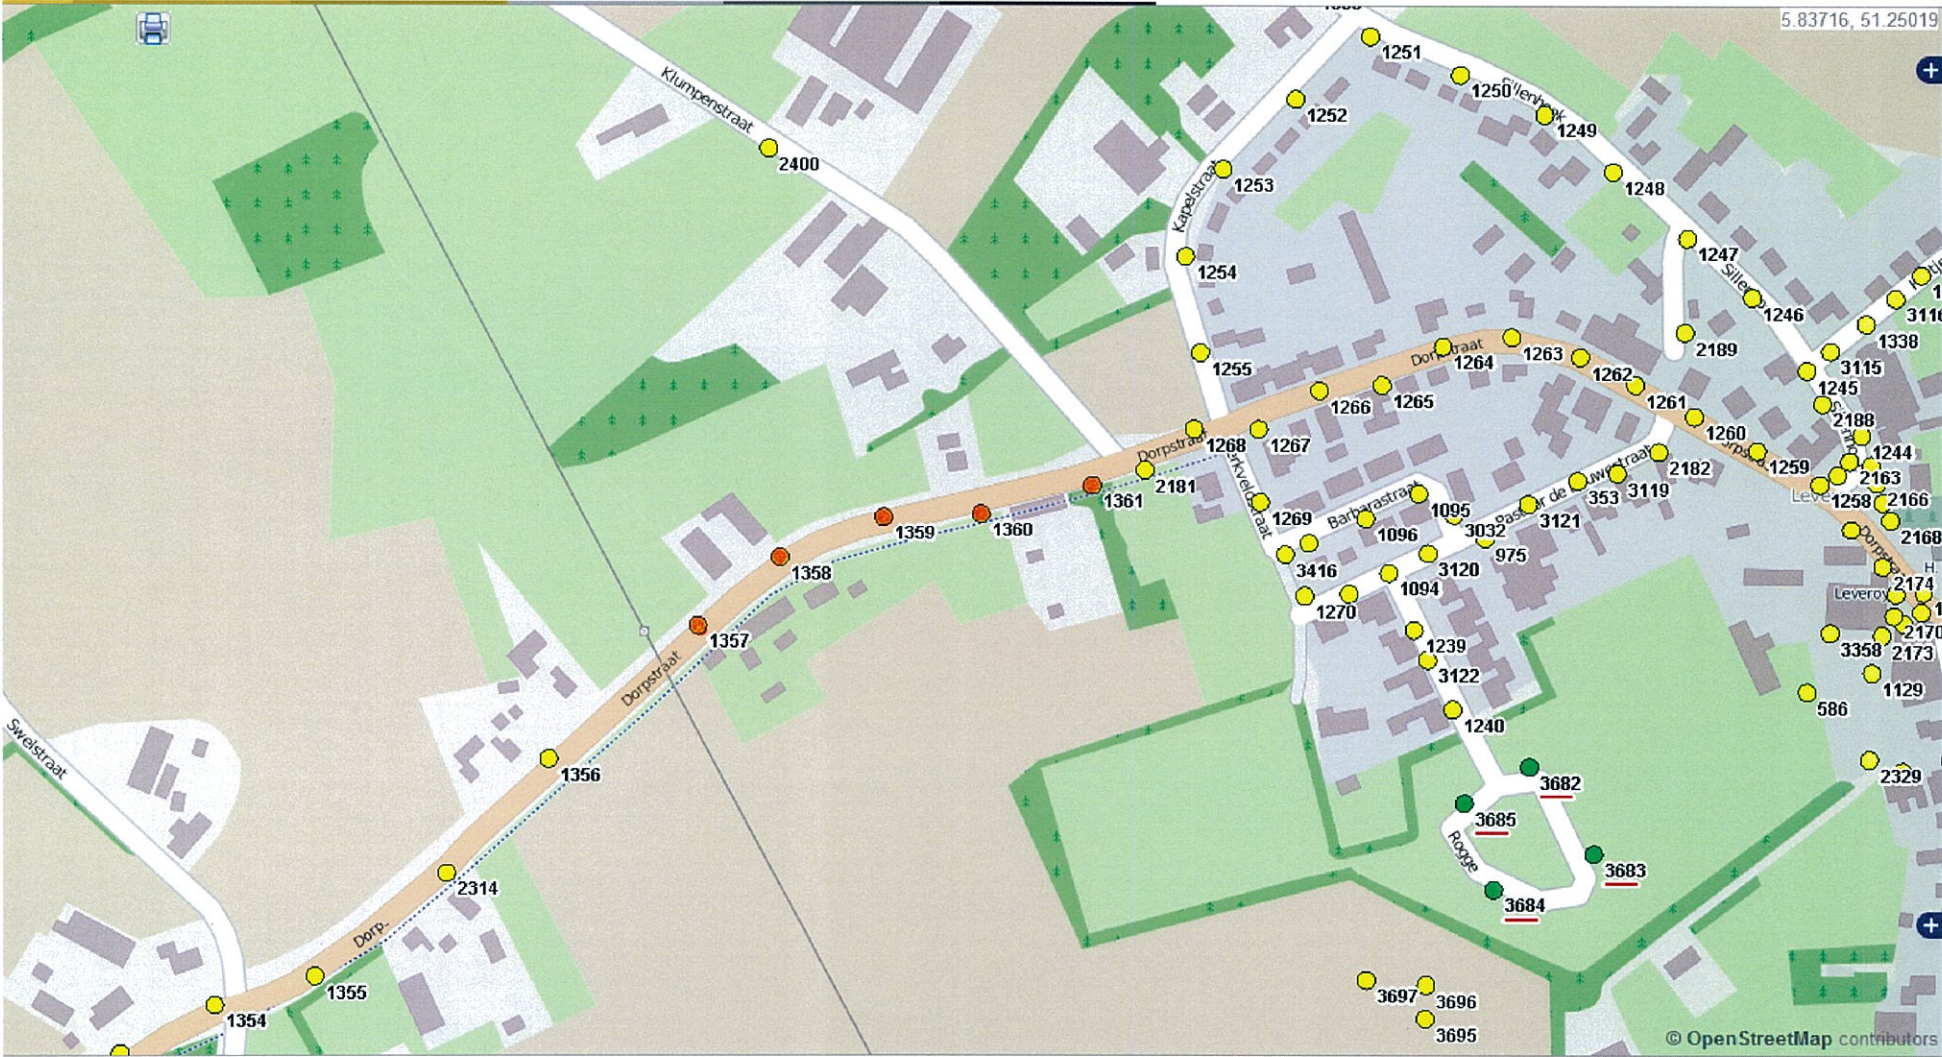

Leveroy Kerkstraat vanaf Leudal. Rechterzijde lichtmast 743, 2349, 739,3741.

Leveroy Dorpstraat vanaf Kerkveldstraat richting Nederweert. Linkerzijde lichtmast 1361,1360. Rechterzijde lichtmast 1359,1358,1357.

Ospel **Meijesdijk** vanaf Schepengraaf richting Meijel Linkerzijde. Lichtmast 1288, 1289, 1290, 2310.

Klaarstraat gedeelte 1.

Ospel begin Klaarstraat vanaf Nederweert naar Ospel. Rechterzijde lichtmast 107 en 1219.

Klaarstraat gedeelte. 2

Ospel **Klaarstraat** vanaf Nederweert richting kern Ospel. Rechterzijde lichtmast 343, 363 en linkerzijde lichtmast 1238, 1224, 291.

Nederweert-Eind vanaf Houtsberg. Linkerzijde lichtmast 215 en Rechterzijde lichtmast 1918, 354,1400,2453.

Nederweert/Budschop **hoofstraat** vanaf rotonde Nederweert-Eind richting Ospel. Rechterzijde lichtmast 1931,1935, 1936, 1939, 1940.