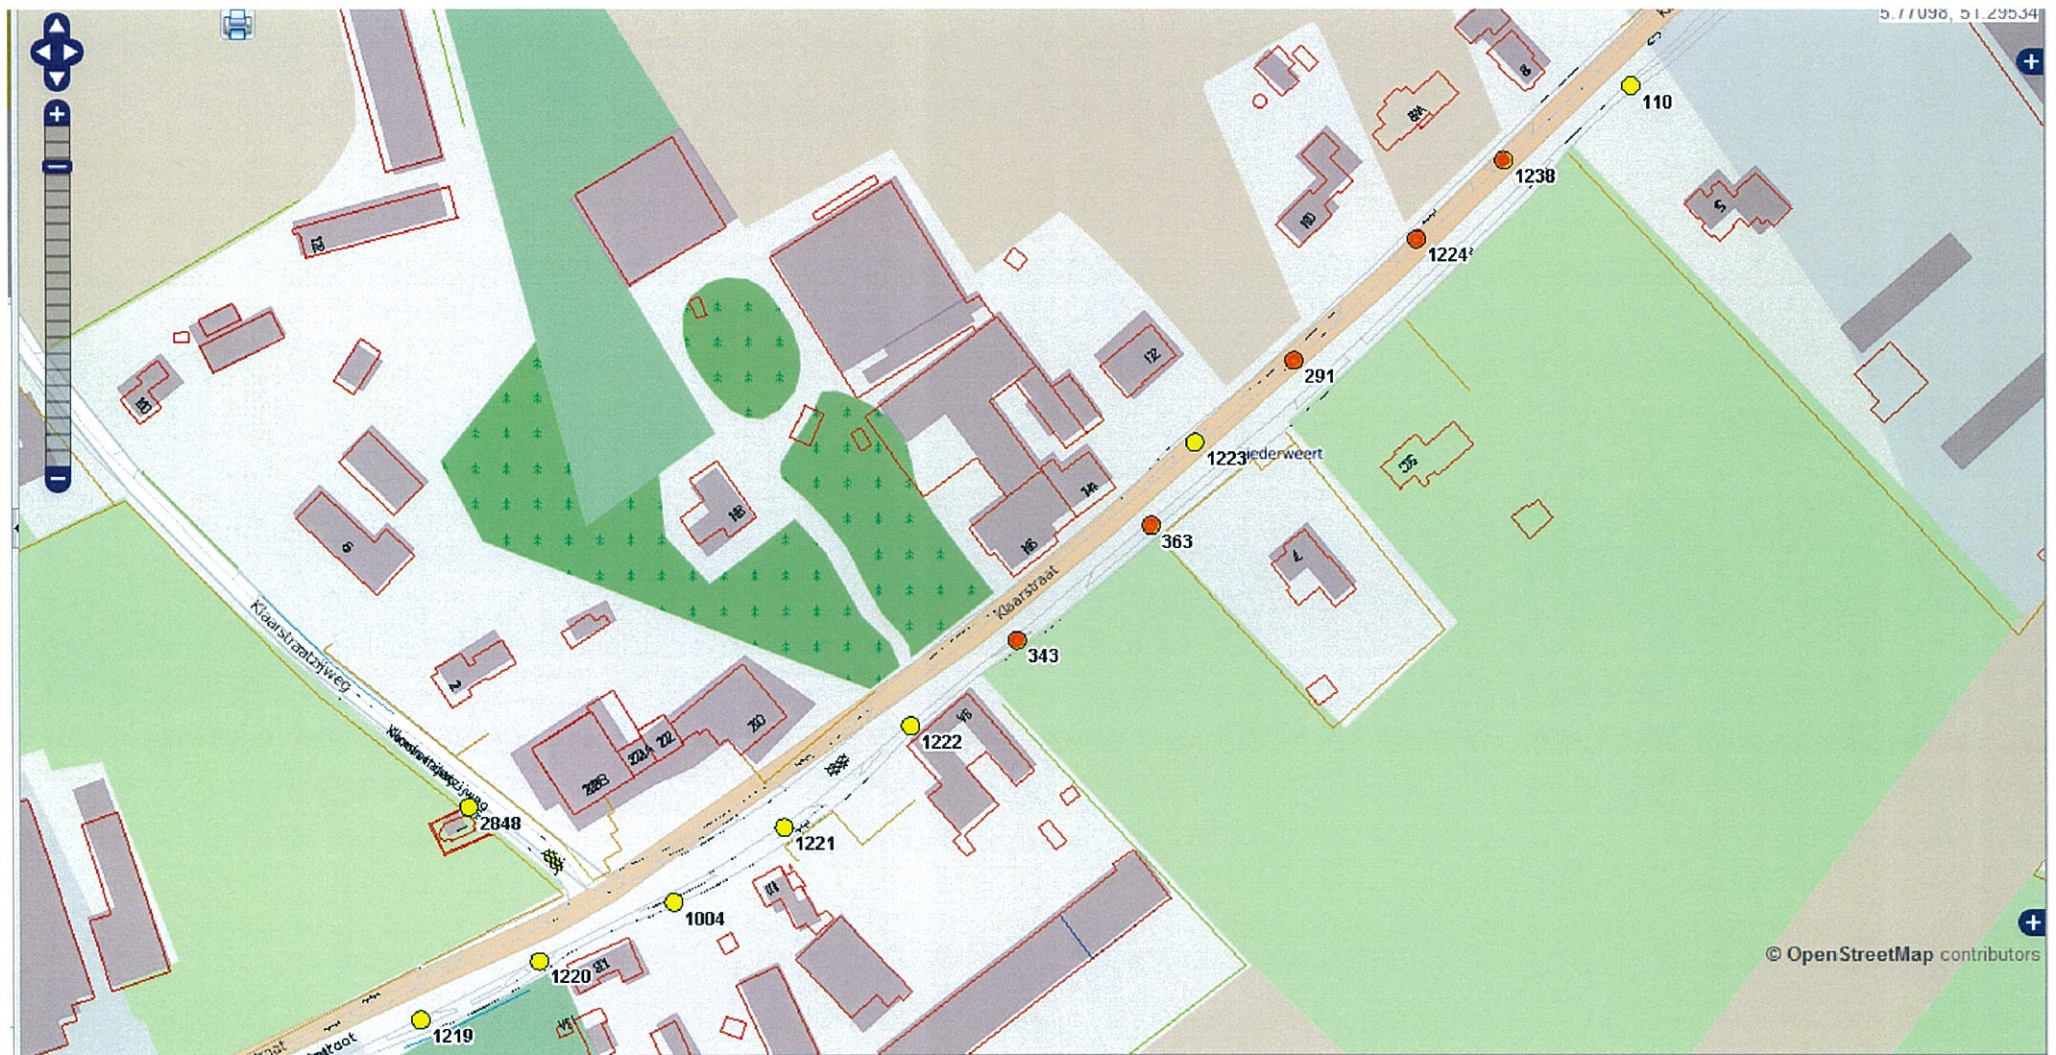

Ospel **Meijesdijk** vanaf Schepengraaf richting Meijel Linkerzijde. Lichtmast 1288, 1289, 1290, 2310.

Klaarstraat gedeelte 1.

Ospel begin Klaarstraat vanaf Nederweert naar Ospel. Rechterzijde lichtmast 107 en 1219.

Klaarstraat gedeelte. 2

Ospel **Klaarstraat** vanaf Nederweert richting kern Ospel. Rechterzijde lichtmast 343, 363 en linkerzijde lichtmast 1238, 1224, 291.

Nederweert-Eind vanaf Houtsberg. Linkerzijde lichtmast 215 en Rechterzijde lichtmast 1918, 354,1400,2453.

Nederweert/Budschop **hoofstraat** vanaf rotonde Nederweert-Eind richting Ospel. Rechterzijde lichtmast 1931,1935, 1936, 1939, 1940.