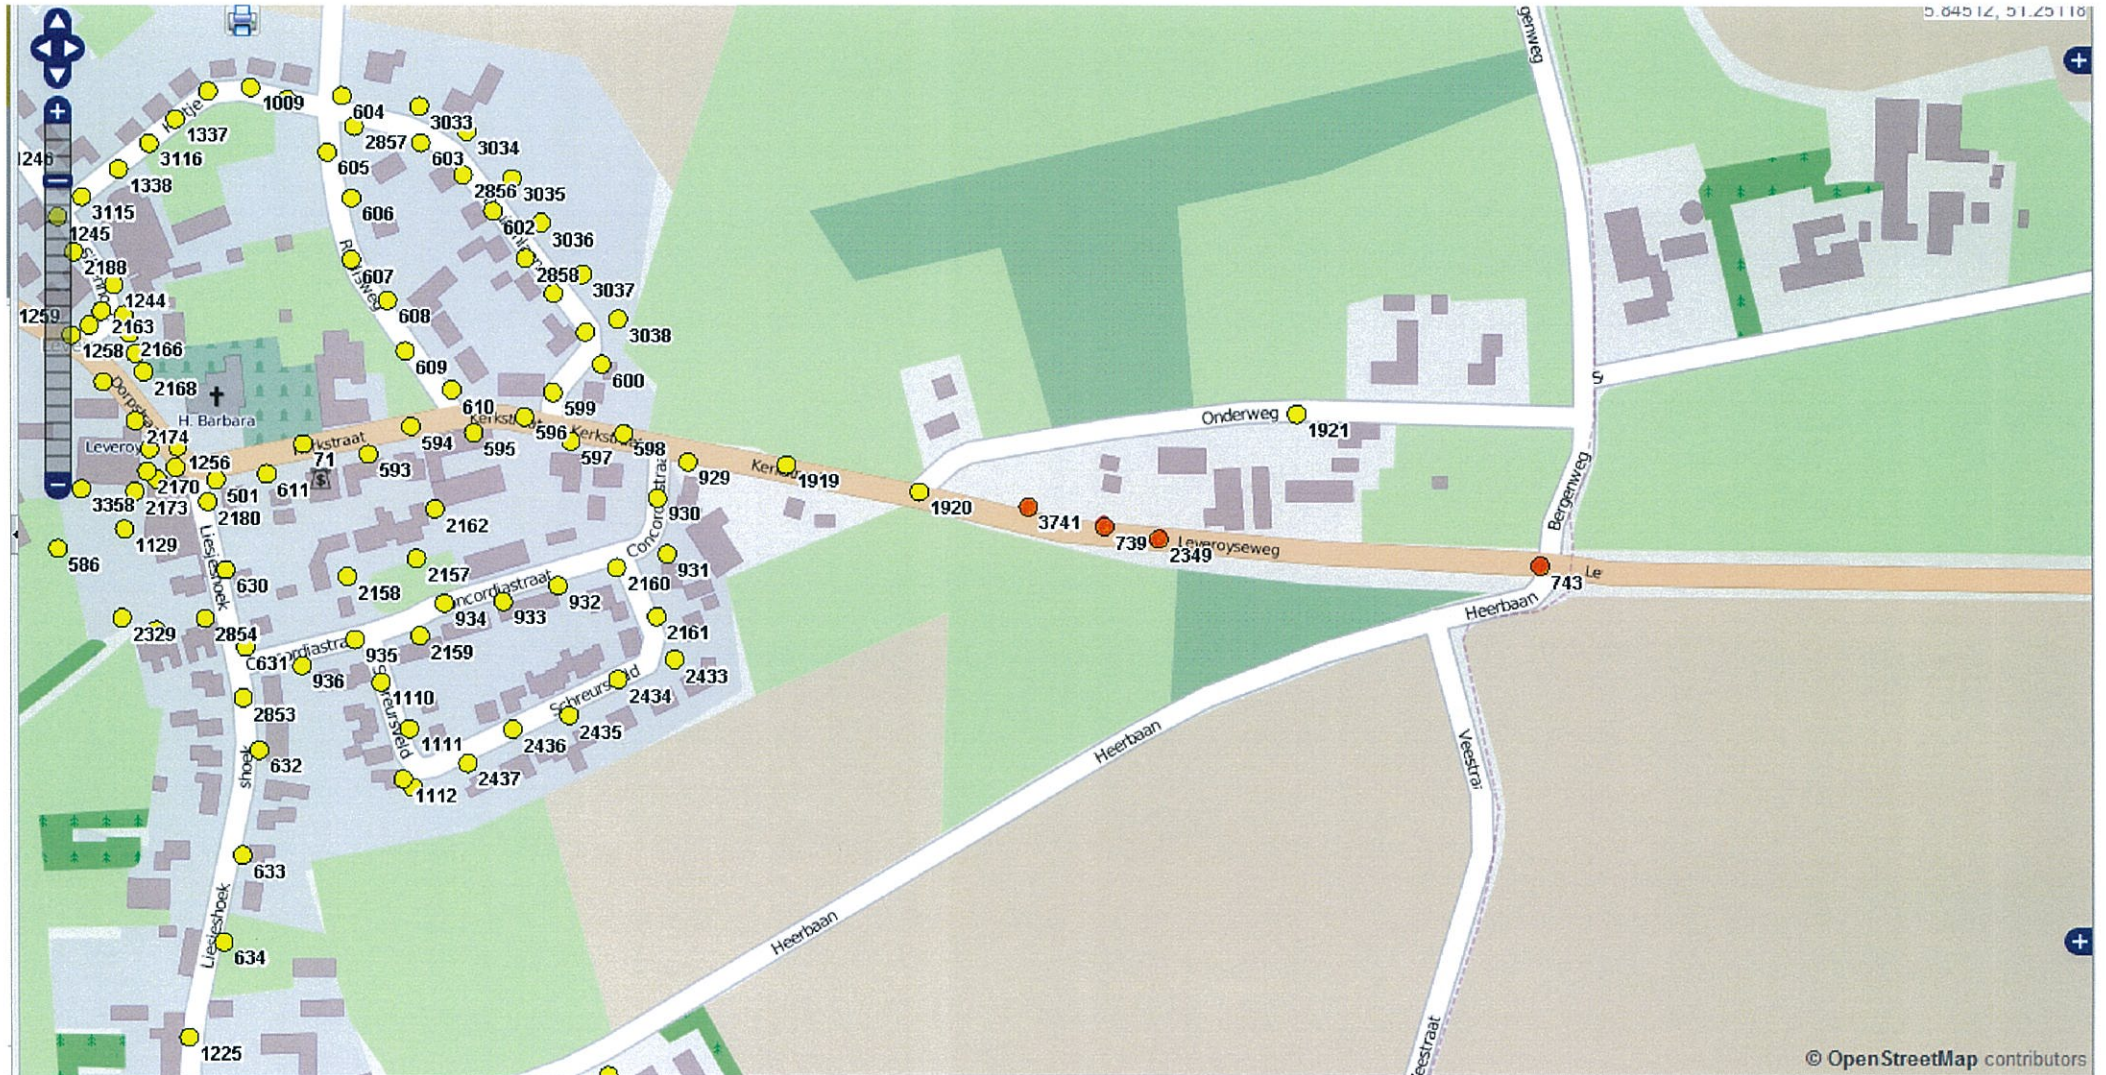

Leveroy Kerkstraat vanaf Leudal. Rechterzijde lichtmast 743, 2349, 739,3741.

Leveroy Dorpstraat vanaf Kerkveldstraat richting Nederweert. Linkerzijde lichtmast 1361,1360. Rechterzijde lichtmast 1359,1358,1357.

Ospel **Meijesdijk** vanaf Schepengraaf richting Meijel Linkerzijde. Lichtmast 1288, 1289, 1290, 2310.

Klaarstraat gedeelte 1.

Ospel begin Klaarstraat vanaf Nederweert naar Ospel. Rechterzijde lichtmast 107 en 1219.

Klaarstraat gedeelte. 2

Ospel **Klaarstraat** vanaf Nederweert richting kern Ospel. Rechterzijde lichtmast 343, 363 en linkerzijde lichtmast 1238, 1224, 291.

Nederweert-Eind vanaf Houtsberg. Linkerzijde lichtmast 215 en Rechterzijde lichtmast 1918, 354,1400,2453.

Nederweert/Budschop **hoofstraat** vanaf rotonde Nederweert-Eind richting Ospel. Rechterzijde lichtmast 1931,1935, 1936, 1939, 1940.