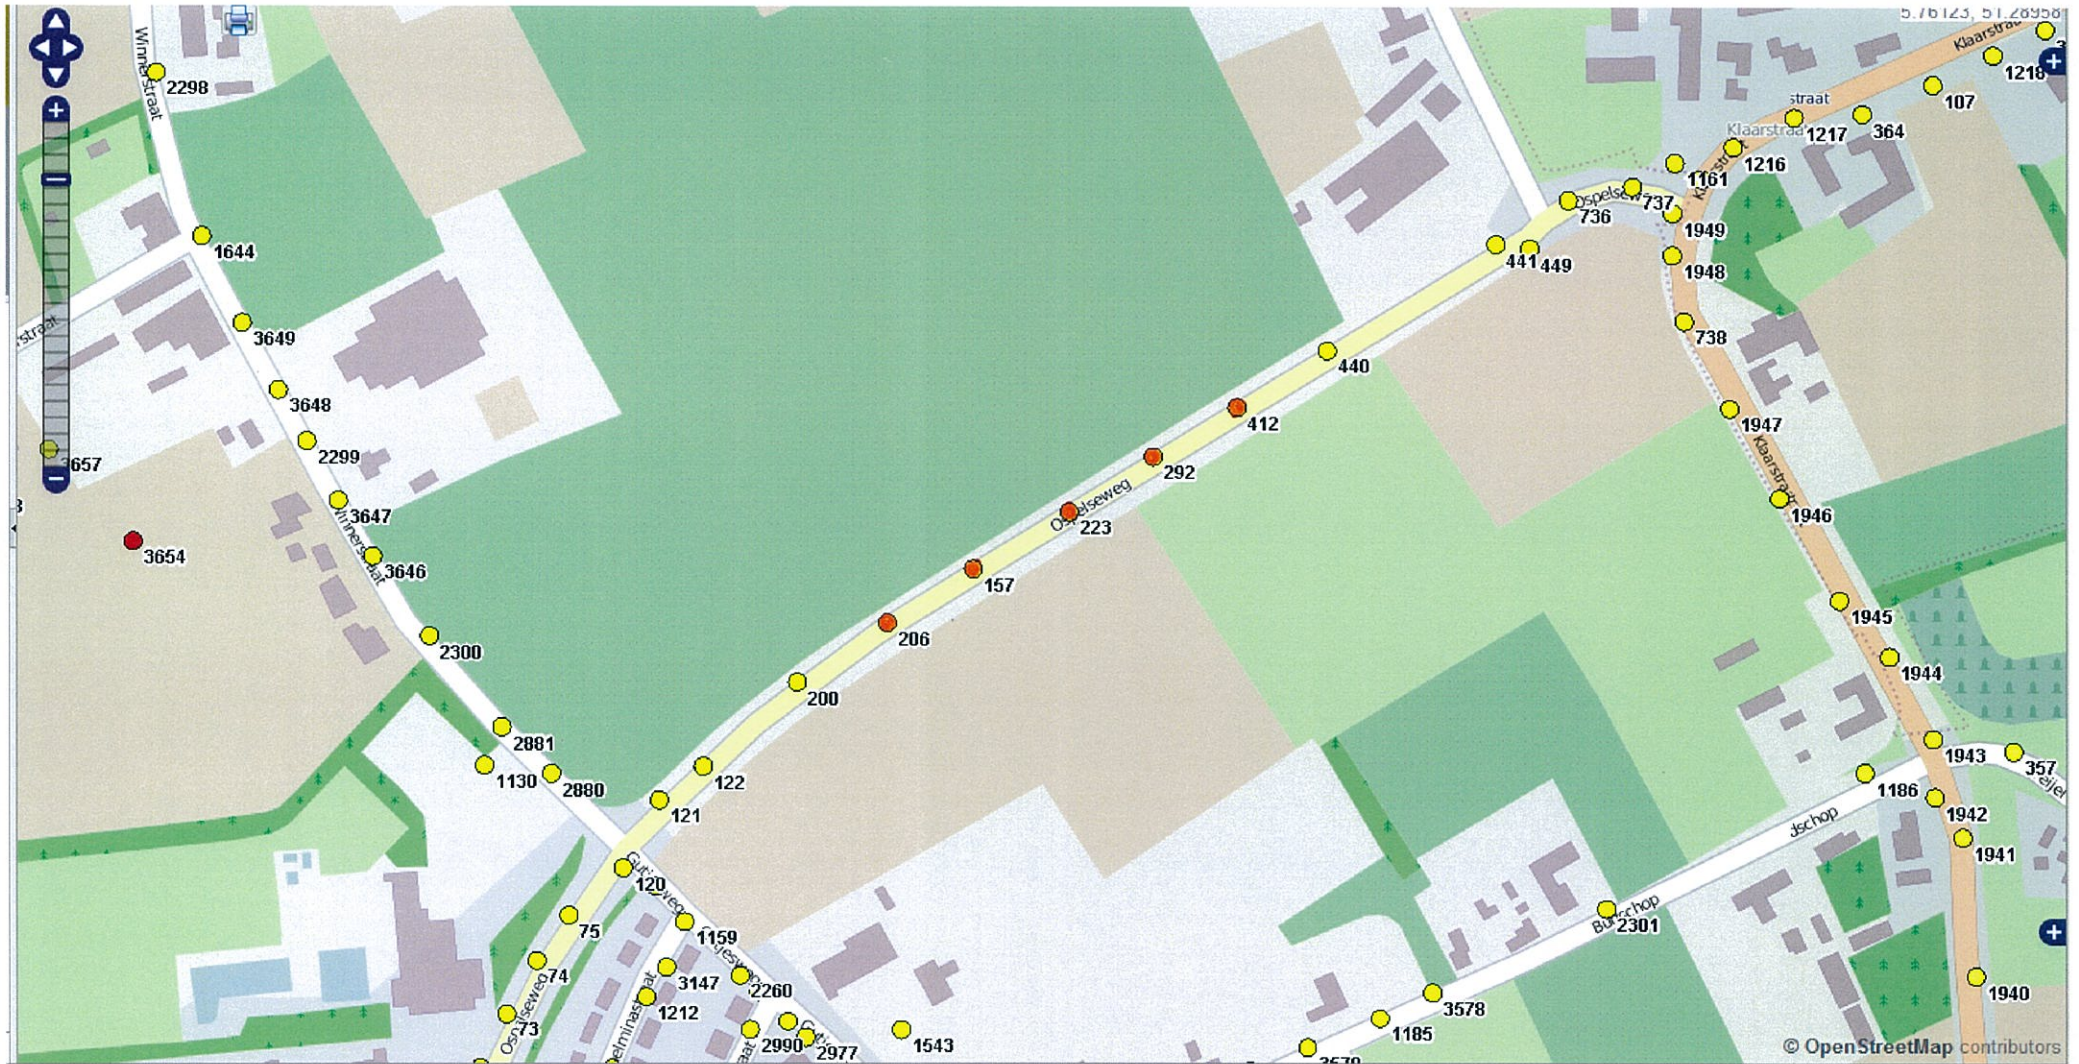

Ospel **Meijesdijk** vanaf Schepengraaf richting Meijel Linkerzijde. Lichtmast 1288, 1289, 1290, 2310.

Klaarstraat gedeelte 1.

Ospel begin Klaarstraat vanaf Nederweert naar Ospel. Rechterzijde lichtmast 107 en 1219.

Klaarstraat gedeelte. 2

Ospel **Klaarstraat** vanaf Nederweert richting kern Ospel. Rechterzijde lichtmast 343, 363 en linkerzijde lichtmast 1238, 1224, 291.

Nederweert-Eind vanaf Houtsberg. Linkerzijde lichtmast 215 en Rechterzijde lichtmast 1918, 354,1400,2453.

Nederweert Smisserstraat richting Budschop. Linkerzijde lichtmast 2109, 2110, 2111, 2112.

Nederweert/Budschop Ospelseweg vanaf Winnerstraat richting Ospel linkerkzijde lichtmast 206, 157, 223, 292, 412.

Nederweert/Budschop **hoofstraat** vanaf rotonde Nederweert-Eind richting Ospel. Rechterzijde lichtmast 1931,1935, 1936, 1939, 1940.