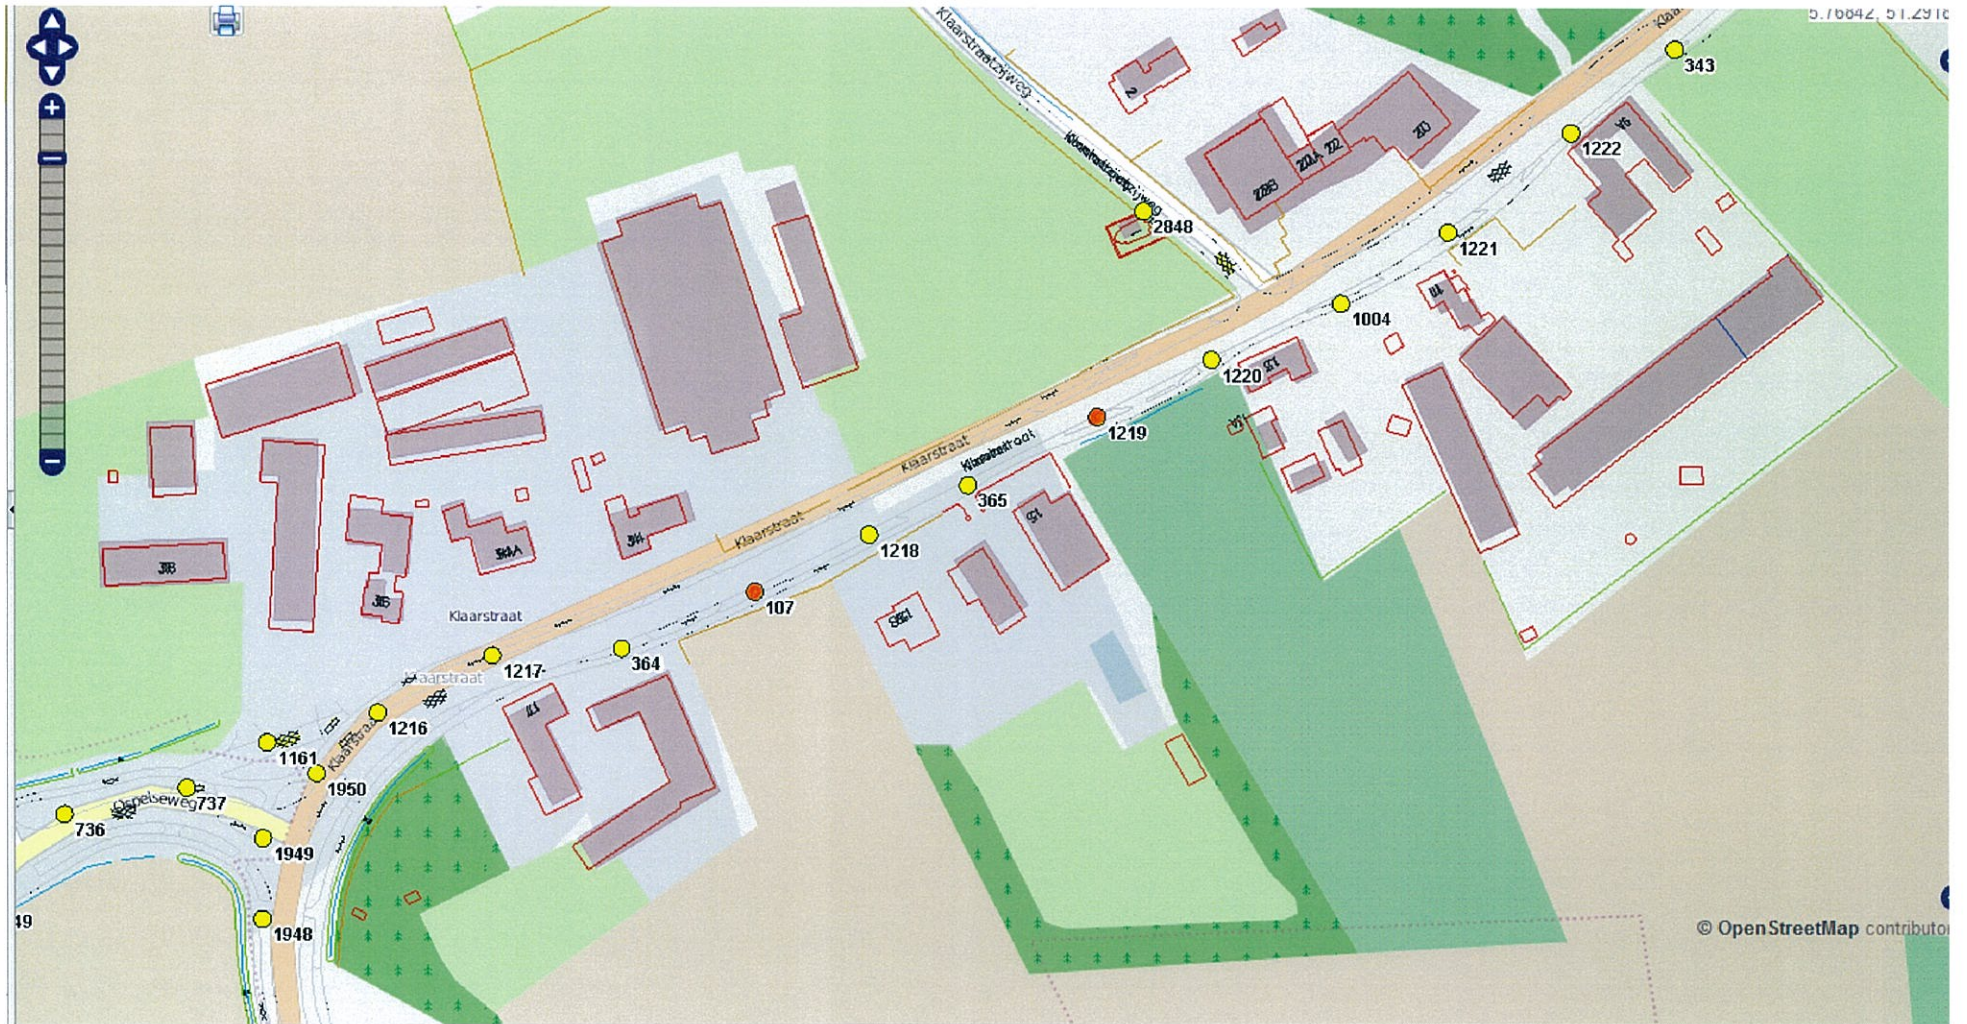

Leveroy Kerkstraat vanaf Leudal. Rechterzijde lichtmast 743, 2349, 739,3741.

Leveroy Dorpstraat vanaf Kerkveldstraat richting Nederweert. Linkerzijde lichtmast 1361,1360. Rechterzijde lichtmast 1359,1358,1357.

Ospel **Meijesdijk** vanaf Schepengraaf richting Meijel Linkerzijde. Lichtmast 1288, 1289, 1290, 2310.

Klaarstraat gedeelte 1.

Ospel begin Klaarstraat vanaf Nederweert naar Ospel. Rechterzijde lichtmast 107 en 1219.

Klaarstraat gedeelte. 2

Ospel **Klaarstraat** vanaf Nederweert richting kern Ospel. Rechterzijde lichtmast 343, 363 en linkerzijde lichtmast 1238, 1224, 291.

Nederweert-Eind vanaf Houtsberg. Linkerzijde lichtmast 215 en Rechterzijde lichtmast 1918, 354,1400,2453.

Nederweert/Budschop **hoofstraat** vanaf rotonde Nederweert-Eind richting Ospel. Rechterzijde lichtmast 1931,1935, 1936, 1939, 1940.