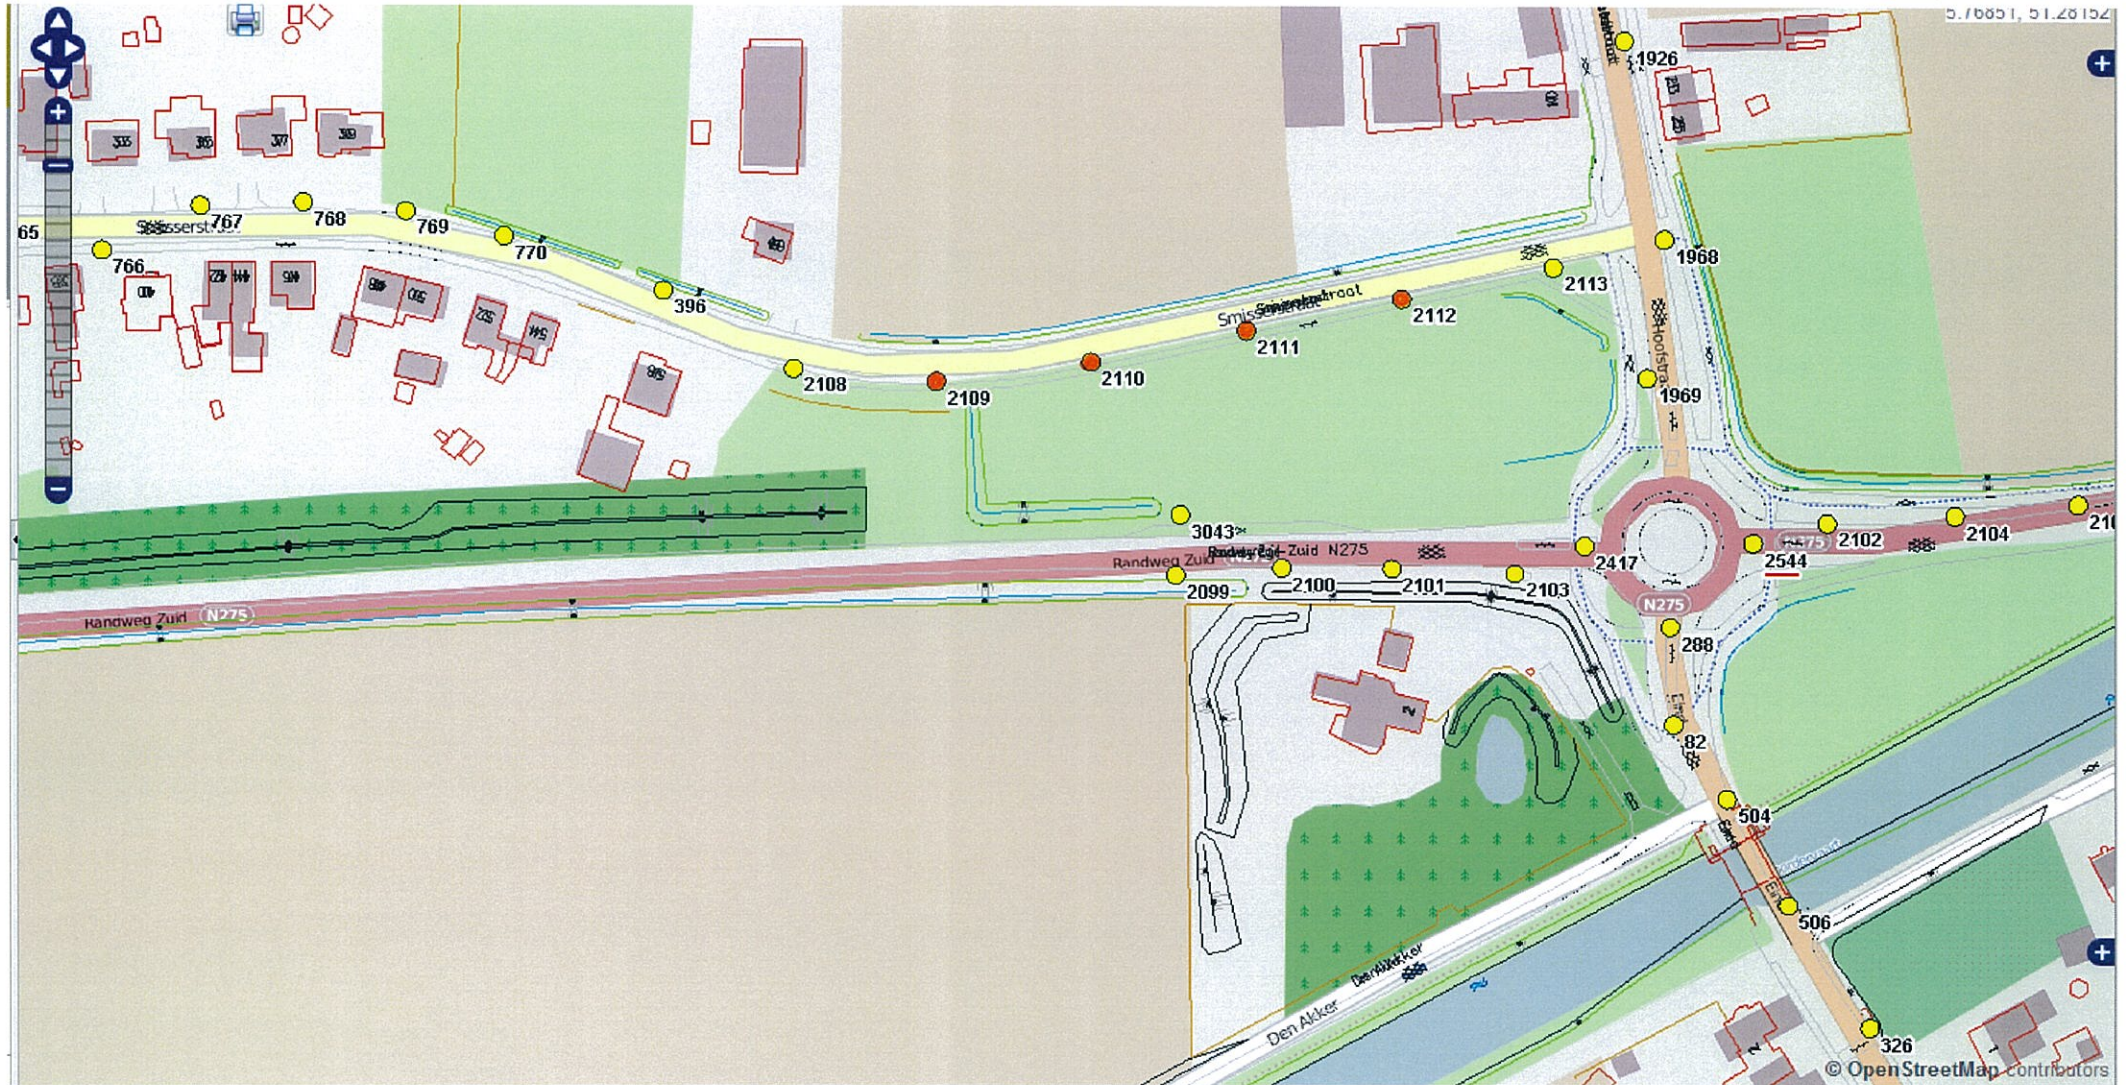

Klaarstraat gedeelte. 2

Ospel **Klaarstraat** vanaf Nederweert richting kern Ospel. Rechterzijde lichtmast 343, 363 en linkerzijde lichtmast 1238, 1224, 291.

Nederweert-Eind vanaf Houtsberg. Linkerzijde lichtmast 215 en Rechterzijde lichtmast 1918, 354,1400,2453.

Nederweert Smisserstraat richting Budschop. Linkerzijde lichtmast 2109, 2110, 2111, 2112.

Nederweert/Budschop Ospelseweg vanaf Winnerstraat richting Ospel linkerkzijde lichtmast 206, 157, 223, 292, 412.

Nederweert/Budschop **hoofstraat** vanaf rotonde Nederweert-Eind richting Ospel. Rechterzijde lichtmast 1931,1935, 1936, 1939, 1940.