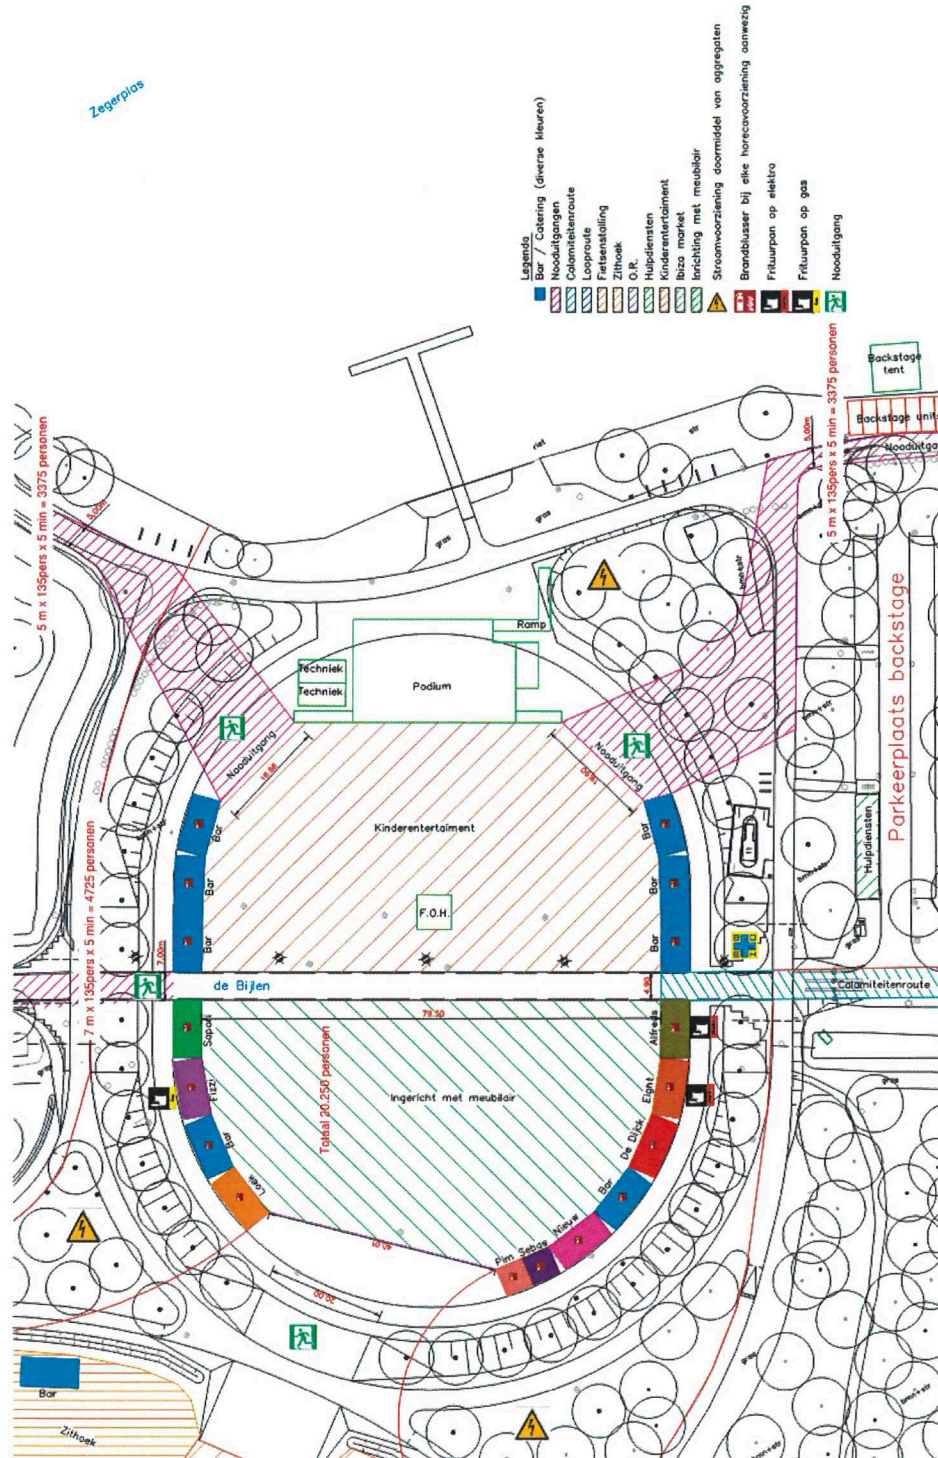

Veiligheidsregio

HOLLANDS MIDDEN

Samen sterk voor meer veiligheid!

Situatietekening

Schaal 1:1000 of 1:500

Voorbeeld plattegrond evenement

Schaal 1:100 of 1:200

Versie 1.0

Tekening bouwset

-  Nooduitgang
 -  Draagbare blusser 6kg/6L
 -  Toiletten
 -  Aggregaat
- Plattegrond Bouwset:
 Schaal 1:100
 d.d.: 7-1-2020

Schaal 1:100

Voorbeeldpictogrammen

Evacuatie

Medisch

Brandbestrijding

Gevaar

Overige