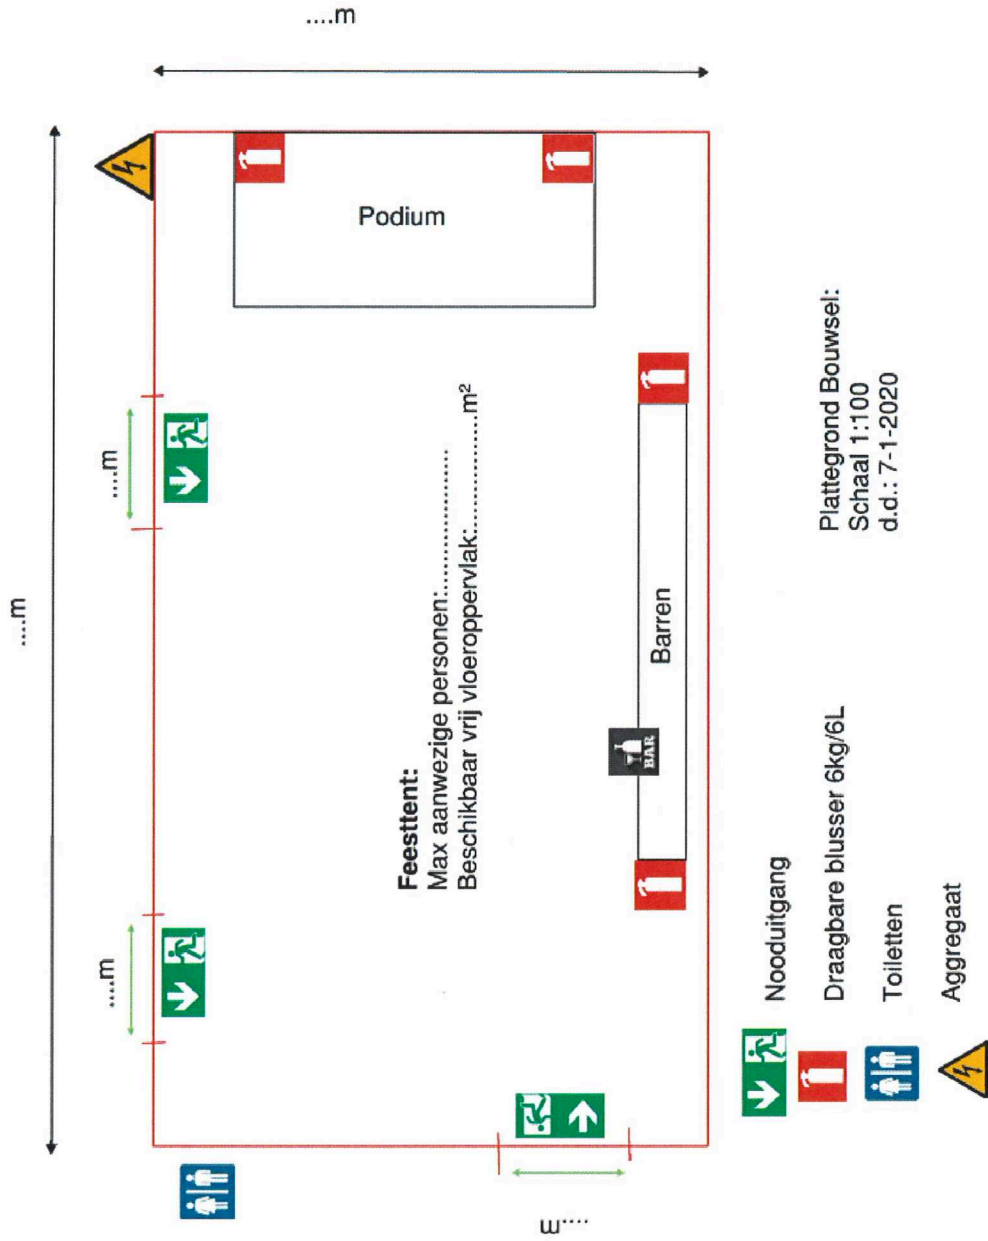

Veiligheidsregio

HOLLANDS MIDDEN

Samen sterk voor meer veiligheid!

Situatietekening

Schaal 1:1000 of 1:500

Voorbeeld plattegrond evenement

Schaal 1:100 of 1:200

Versie 1.0

Tekening bouwset

-  Nooduitgang
 -  Draagbare blusser 6kg/6L
 -  Toiletten
 -  Aggregaat
- Plattegrond Bouwset:
 Schaal 1:100
 d.d.: 7-1-2020

Schaal 1:100

Voorbeeldpictogrammen

Evacuatie

Medisch

Brandbestrijding

Gevaar

Overige