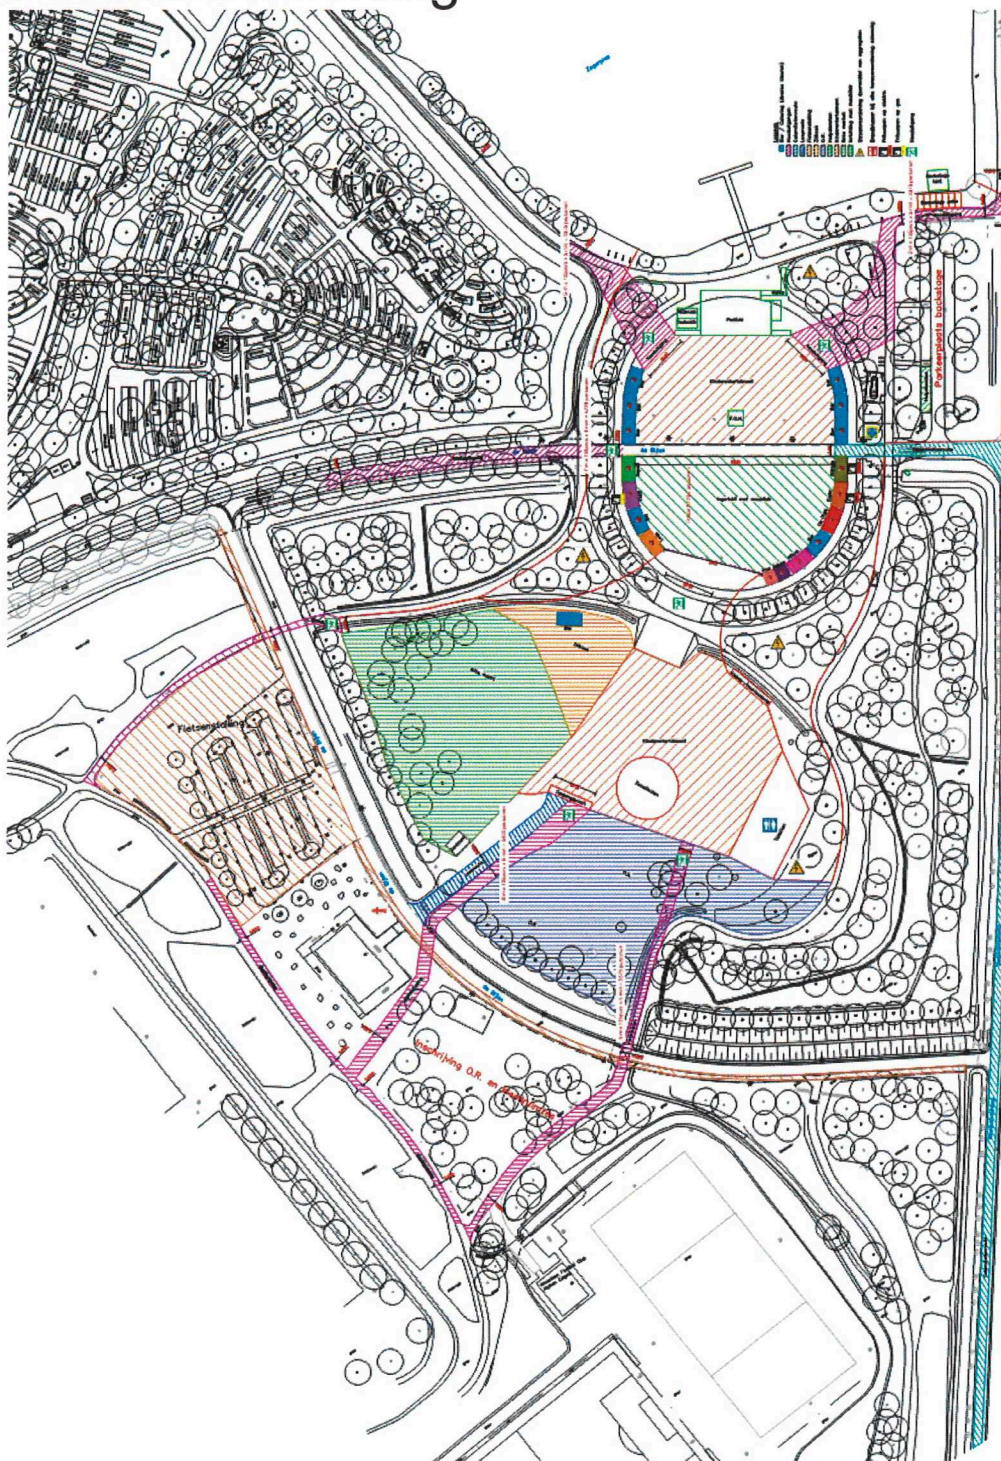

Veiligheidsregio

HOLLANDS MIDDEN

Samen sterk voor meer veiligheid!

Situatietekening

Schaal 1:1000 of 1:500

Voorbeeld plattegrond evenement

Schaal 1:100 of 1:200

Versie 1.0

Tekening bouwset

-  Nooduitgang
 -  Draagbare blusser 6kg/6L
 -  Toiletten
 -  Aggregaat
- Plattegrond Bouwset:
 Schaal 1:100
 d.d.: 7-1-2020

Schaal 1:100

Voorbeeldpictogrammen

Evacuatie

Medisch

Brandbestrijding

Gevaar

Overige