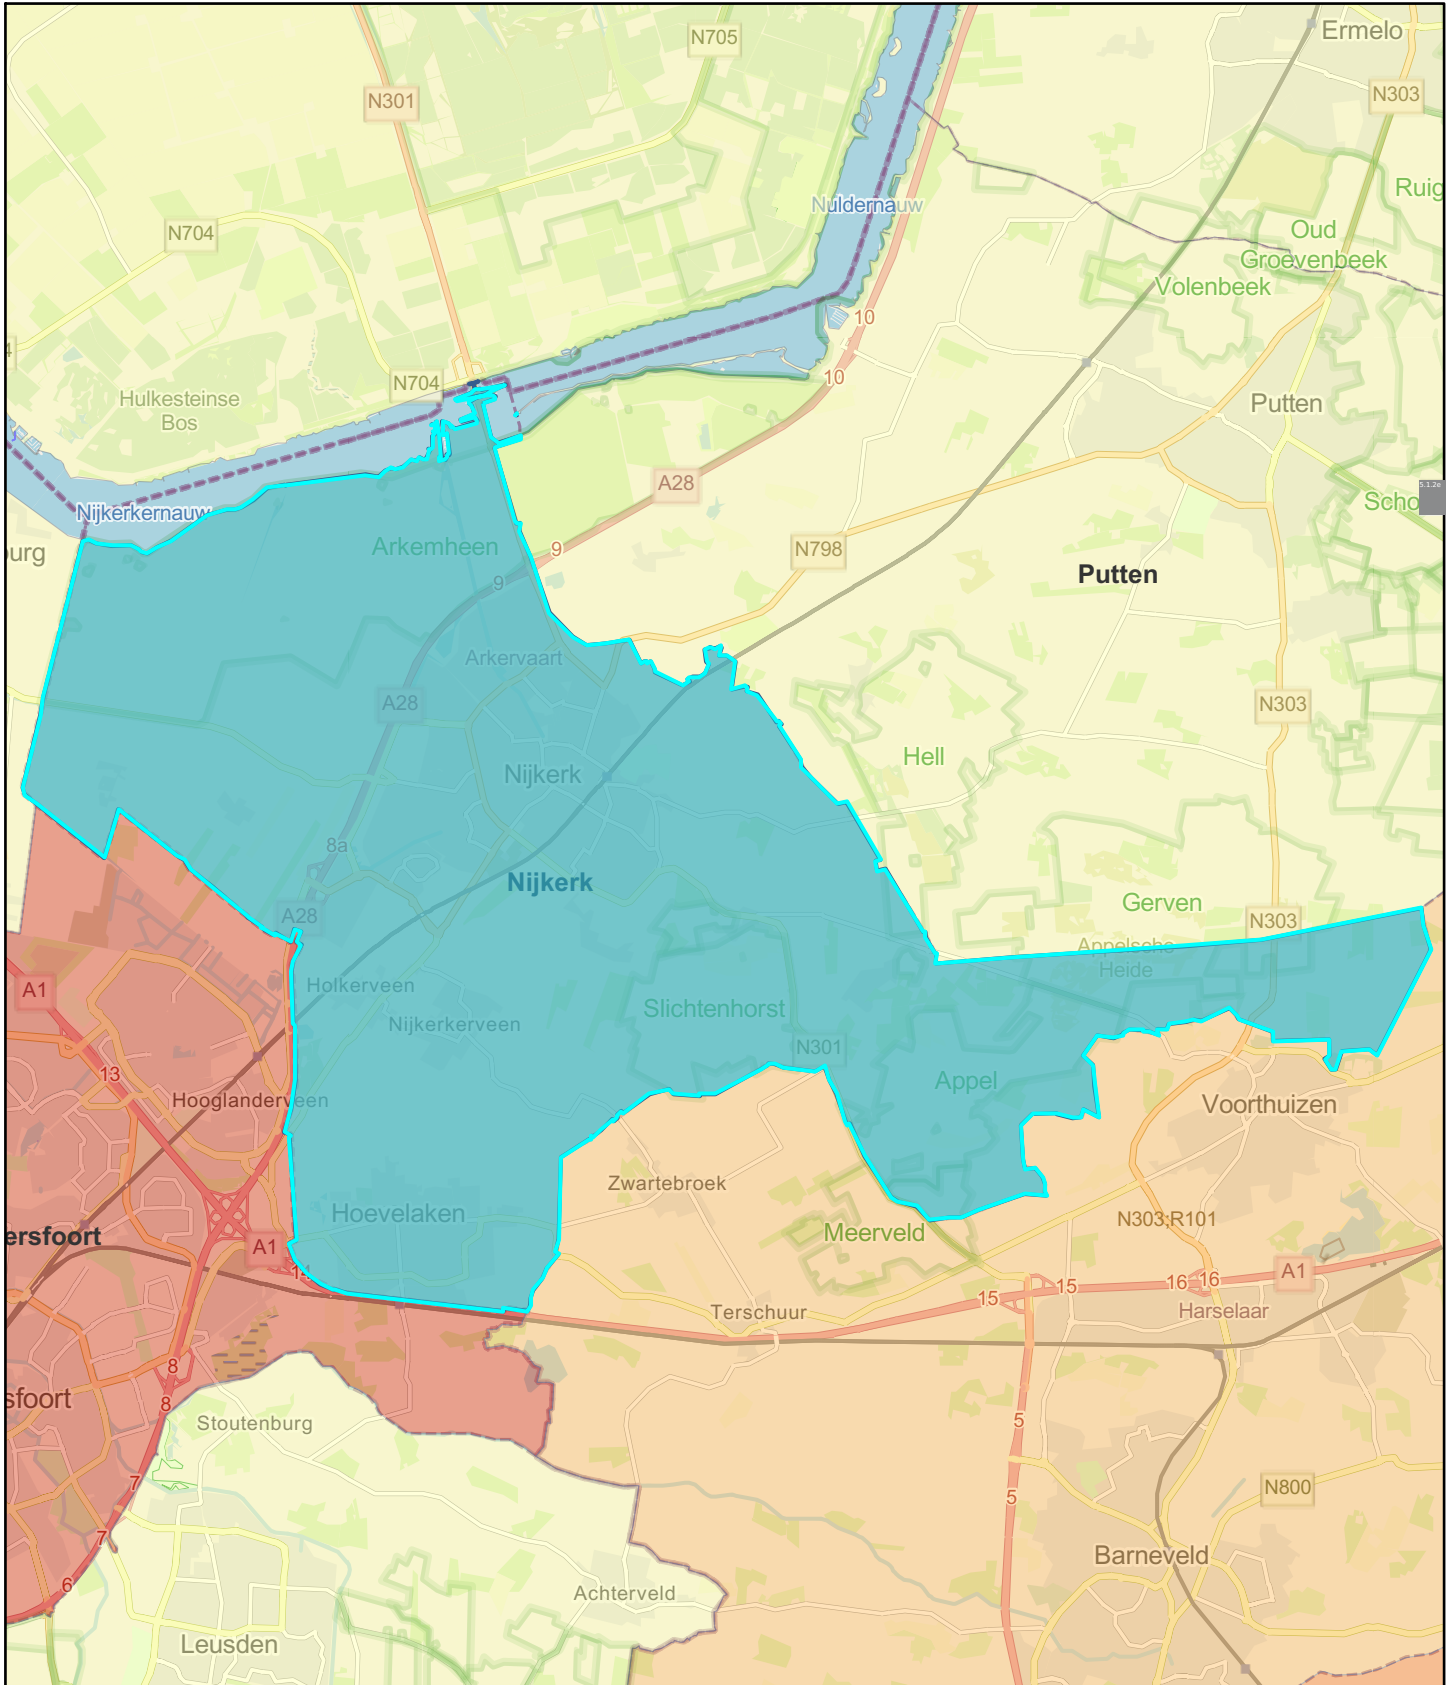

# LIS Map

9/13/2024, 2:32:39 PM

CBS\_Gemeenten

LIS BV, Map data © OpenStreetMap contributors, Microsoft, Facebook, Inc. and its affiliates, Esri Community Maps contributors, Map layer by Esri

# Legenda toegepaste uitzonderingsgrondslagen

In dit document zijn gegevens definitief geanonimiseerd op grond van:

Wet	Artikel	Omschrijving	Pagina's
Wet open overheid	Art. 5.1 lid 2 sub e	De eerbiediging van de persoonlijke levenssfeer	1