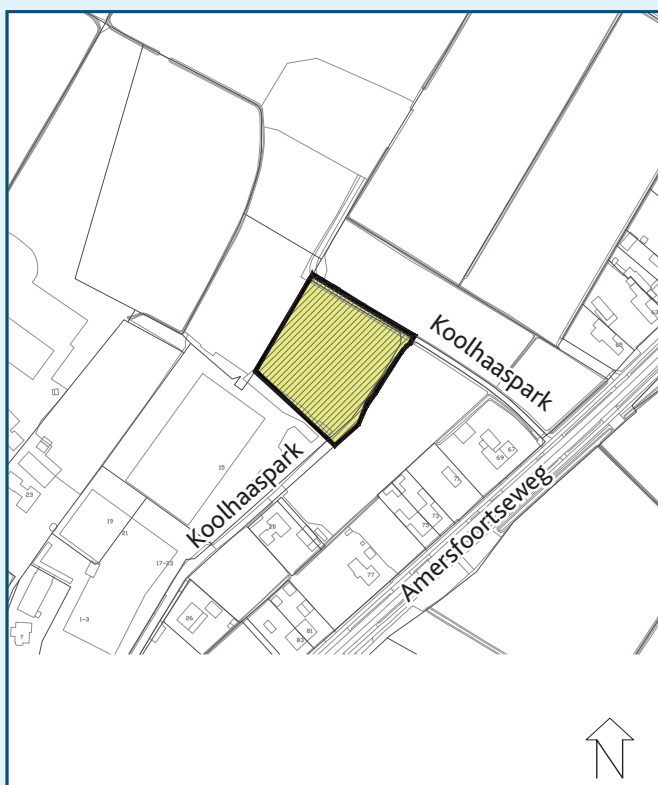

Mogelijke locaties opvangplek asielzoekers in de gemeente Nijkerk

Hoevelaken

Locatie aan de Middelaarseweg.

Op deze locatie worden de opvangplekken gecombineerd met woningbouw voor doelgroepen zoals jongeren of starters uit de kern Hoevelaken.

Nijkerkerveen

Hoek Amersfoortseweg - Koolhaaspark.

Op deze locatie worden de opvangplekken gecombineerd met woningbouw voor doelgroepen zoals jongeren of starters uit de kern Nijkerkerveen.

Nijkerk

Nijverheidsstraat 7 &
aangrenzend achterterrein Gildenstraat 4-6.

Nijkerk

Beurtschipper 3.