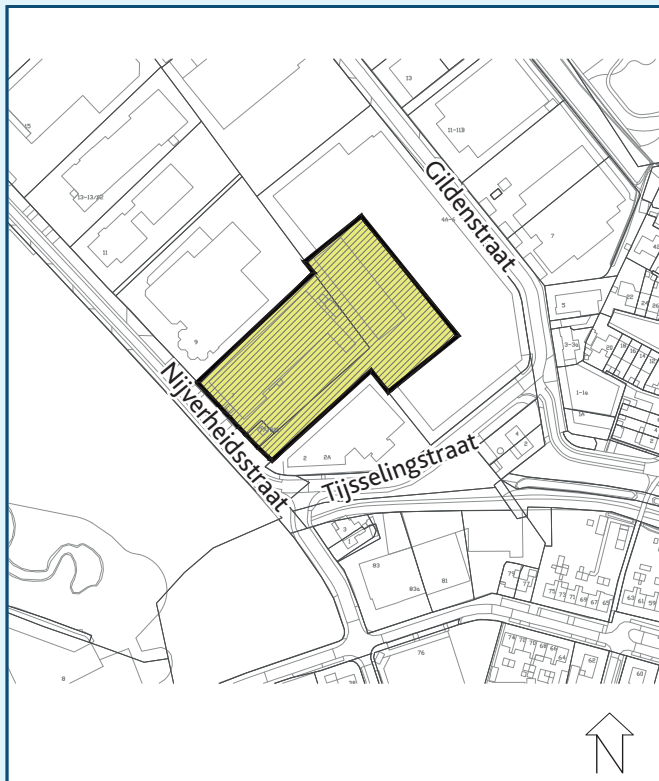

Mogelijke locaties opvangplek asielzoekers in de gemeente Nijkerk

Hoevelaken

Locatie aan de Middelaarseweg.

Op deze locatie worden de opvangplekken gecombineerd met woningbouw voor doelgroepen zoals jongeren of starters uit de kern Hoevelaken.

Nijkerkerveen

Hoek Amersfoortseweg - Koolhaaspark.

Op deze locatie worden de opvangplekken gecombineerd met woningbouw voor doelgroepen zoals jongeren of starters uit de kern Nijkerkerveen.

Nijkerk

Nijverheidsstraat 7 &
aangrenzend achterterrein Gildenstraat 4-6.

Nijkerk

Beurtschipper 3.