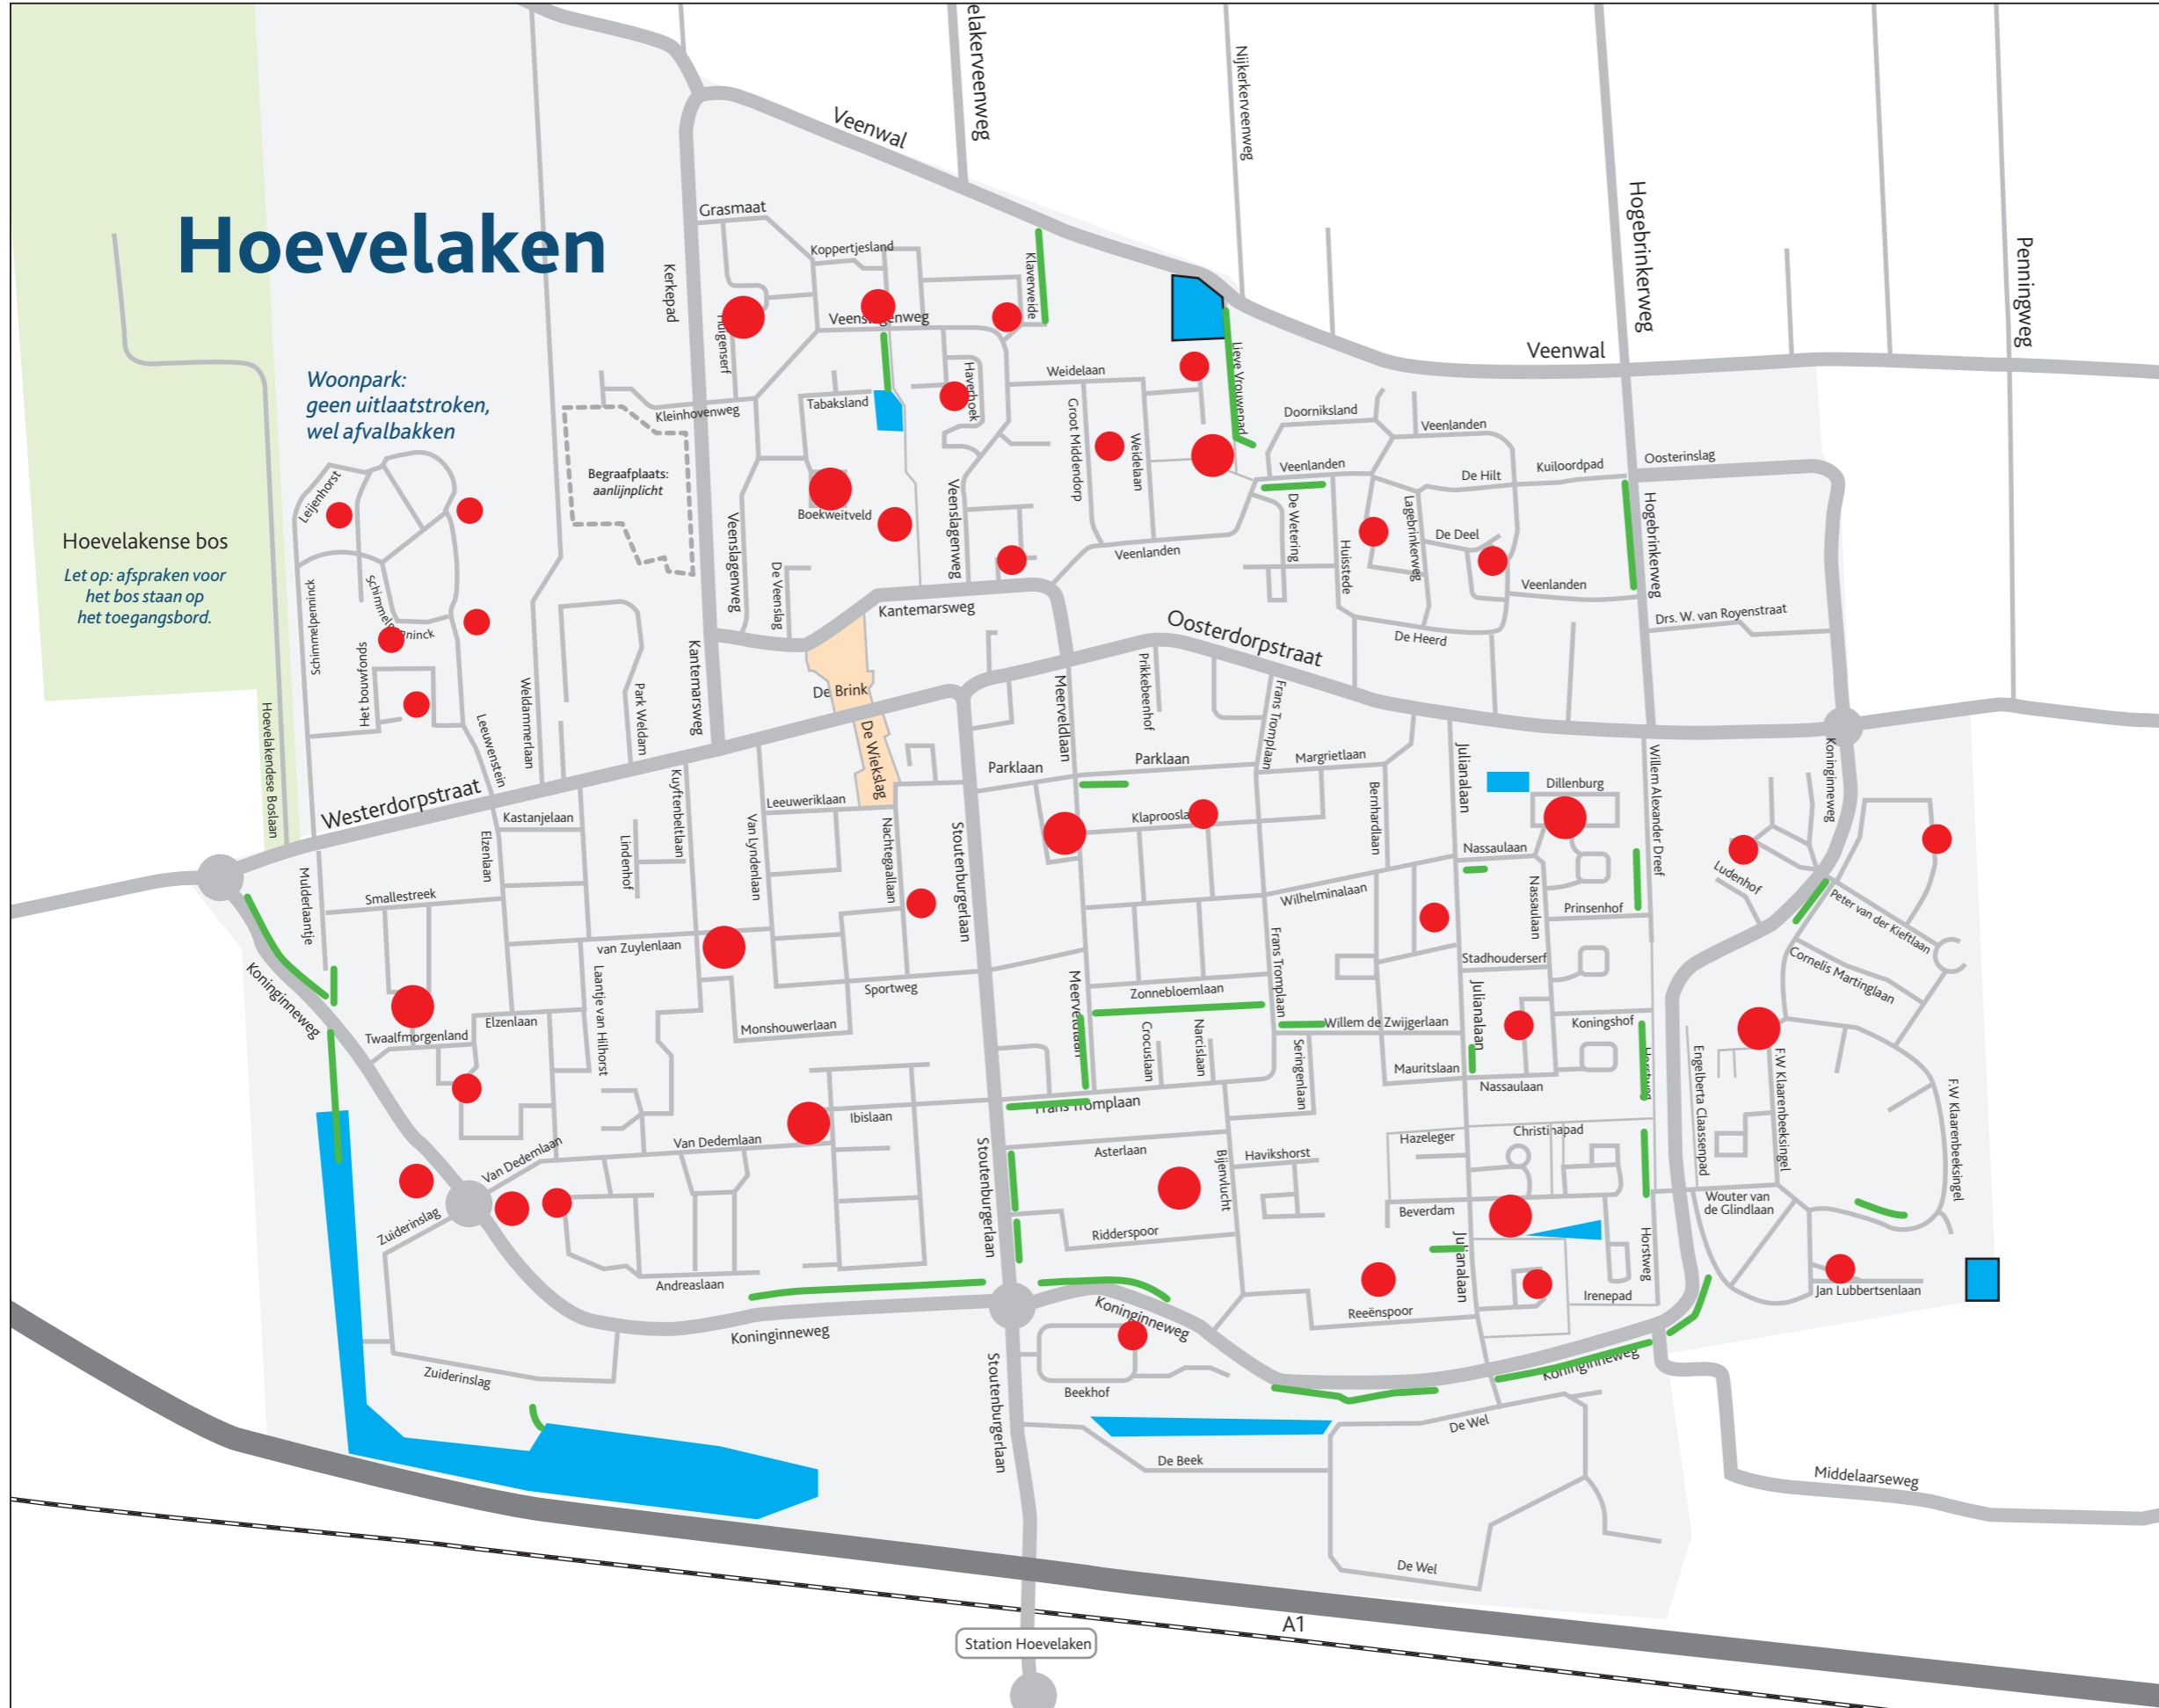

## Hoewelaken

Woonpark:  
geen uitlaatstroken,  
wel afvalbakken

Hoewelakense bos  
Let op: afspraken voor  
het bos staan op  
het toegangsbord.

-  Losloopgebied
-  Losloopgebied omheind
-  Uitlaatstroken
-  Verboden voor honden (speel- en sportplekken)

- Regels**
- U bent verplicht een opruimmiddel bij u te hebben;
  - Lijn uw hond overal aan, behalve op de hondenlosloopgebieden;
  - Ruim hondenpoep overal op, behalve op de zogenaamde honden-uitlaatstroken;
  - Speelplek is verboden voor honden;
  - U bent altijd verantwoordelijk voor uw hond.