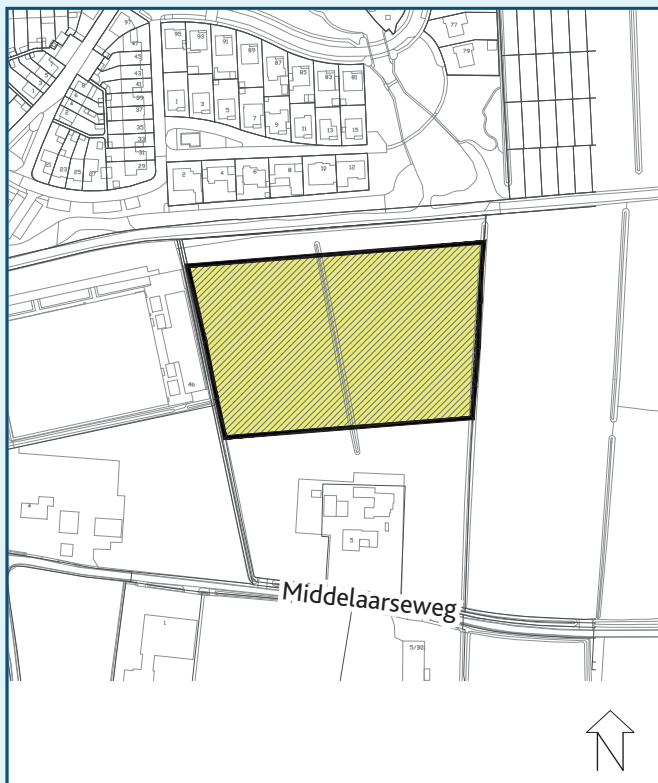

Mogelijke locaties opvangplek asielzoekers in de gemeente Nijkerk

Hoevelaken

Locatie aan de Middelaarseweg.

Op deze locatie worden de opvangplekken gecombineerd met woningbouw voor doelgroepen zoals jongeren of starters uit de kern Hoevelaken.

Nijkerkerveen

Hoek Amersfoortseweg - Koolhaaspark.

Op deze locatie worden de opvangplekken gecombineerd met woningbouw voor doelgroepen zoals jongeren of starters uit de kern Nijkerkerveen.

Nijkerk

Nijverheidsstraat 7 &
aangrenzend achterterrein Gildenstraat 4-6.

Nijkerk

Beurtschipper 3.