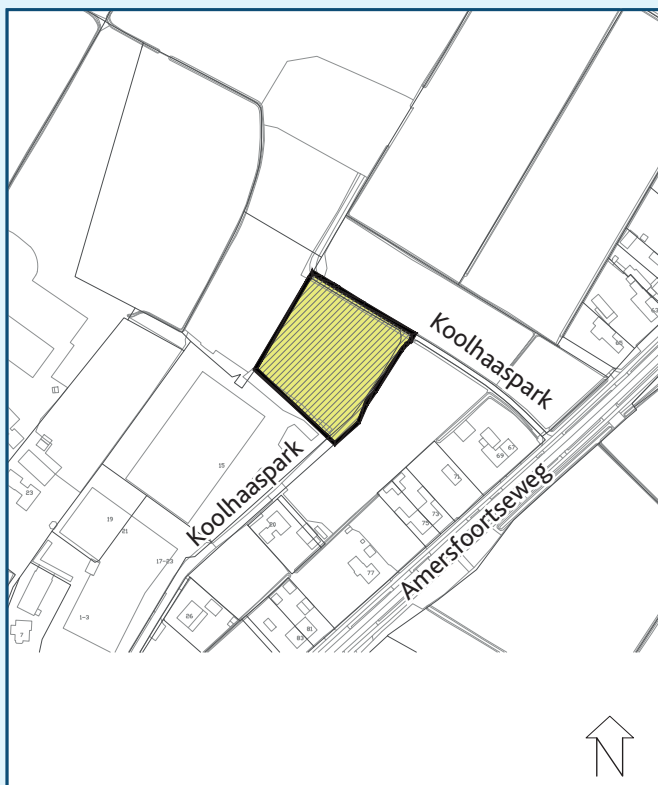

Mogelijke locaties opvangplek asielzoekers in de gemeente Nijkerk

Hoevelaken

Locatie aan de Middelaarseweg.

Op deze locatie worden de opvangplekken gecombineerd met woningbouw voor doelgroepen zoals jongeren of starters uit de kern Hoevelaken.

Nijkerkerveen

Hoek Amersfoortseweg - Koolhaaspark.

Op deze locatie worden de opvangplekken gecombineerd met woningbouw voor doelgroepen zoals jongeren of starters uit de kern Nijkerkerveen.

Nijkerk

Nijverheidsstraat 7 &
aangrenzend achterterrein Gildenstraat 4-6.

Nijkerk

Beurtschipper 3.