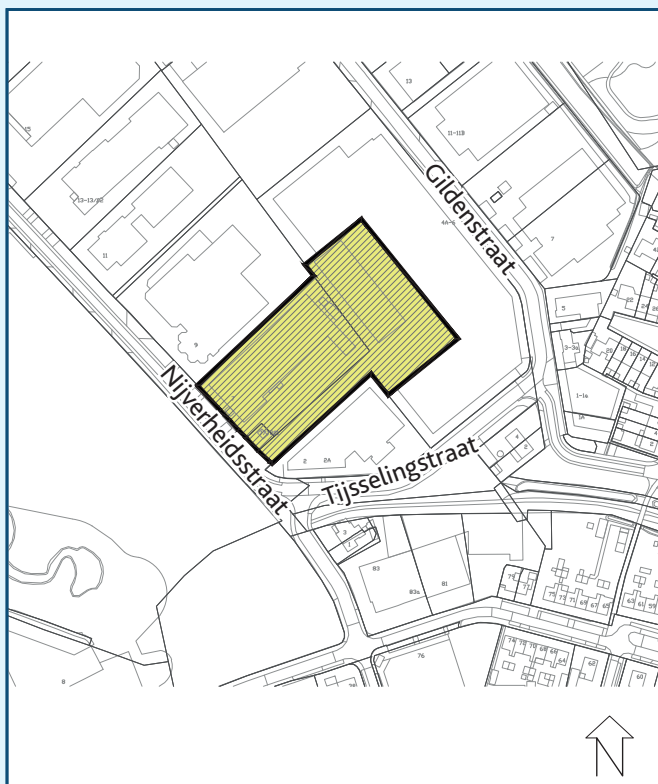

Mogelijke locaties opvangplek asielzoekers in de gemeente Nijkerk

Hoevelaken

Locatie aan de Middelaarseweg.

Op deze locatie worden de opvangplekken gecombineerd met woningbouw voor doelgroepen zoals jongeren of starters uit de kern Hoevelaken.

Nijkerkerveen

Hoek Amersfoortseweg - Koolhaaspark.

Op deze locatie worden de opvangplekken gecombineerd met woningbouw voor doelgroepen zoals jongeren of starters uit de kern Nijkerkerveen.

Nijkerk

Nijverheidsstraat 7 &
aangrenzend achterterrein Gildenstraat 4-6.

Nijkerk

Beurtschipper 3.