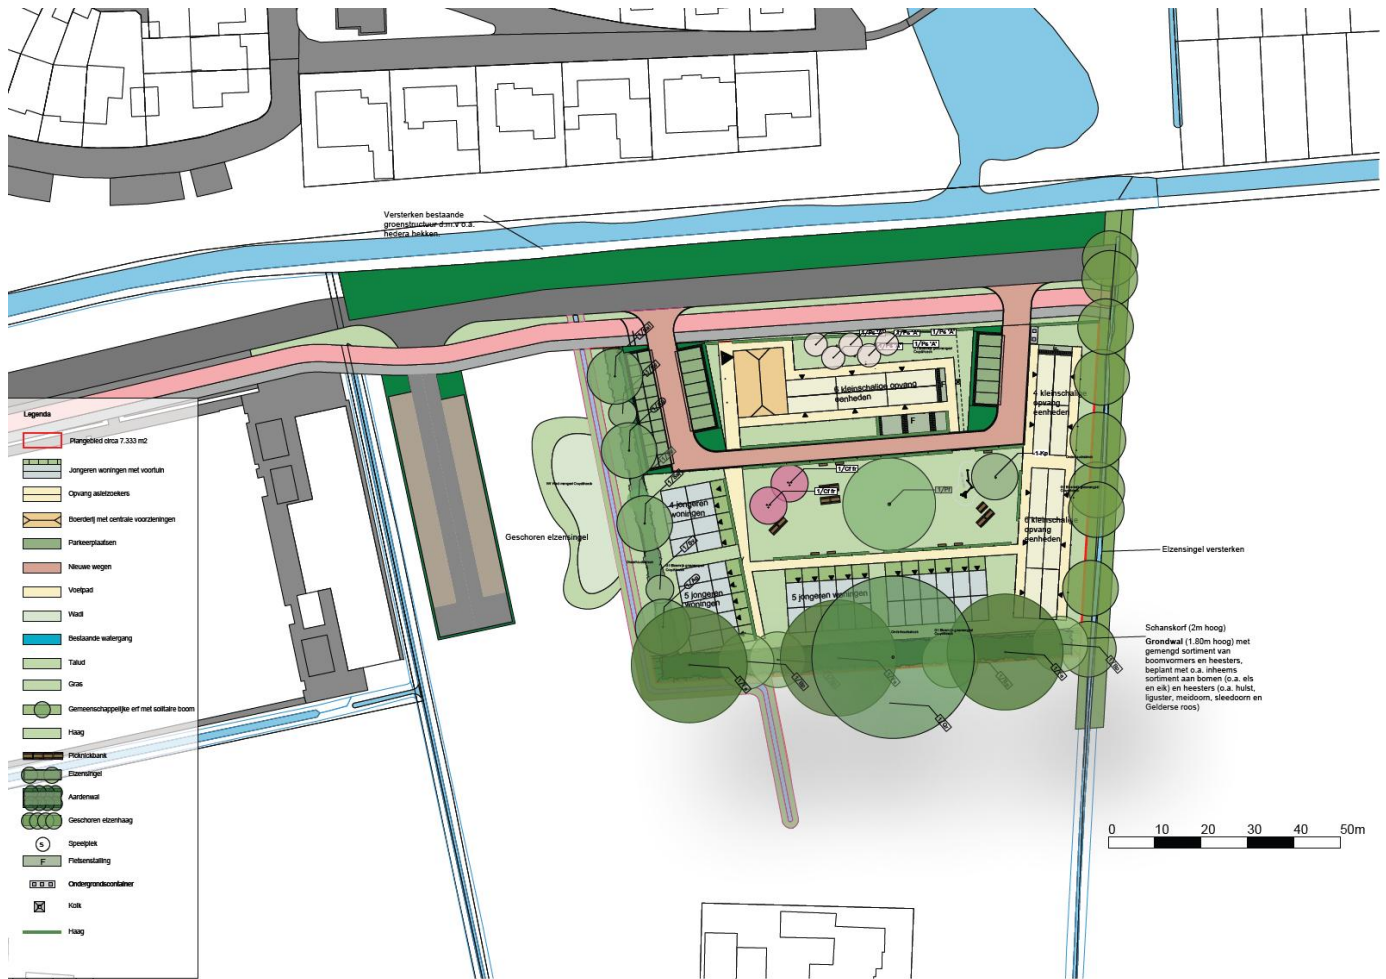

Situatietekening extra parkeerplaatsen

- Legenda**
- Flankgebied circa 7.330 m²
 - Jongeren woningen met voorhuis
 - Opvang auto's
 - Overdekt met centrale voorzieningen
 - Parkeerplaatsen
 - Nieuwe wegen
 - Voetpad
 - Veld
 - Bestaande watergang
 - Tabak
 - Gras
 - Gemeenschappelijke eif met solitaire boom
 - Haag
 - Picknickbank
 - Elzenrijel
 - Aardenwal
 - Geschoeren eikenhaag
 - Specieles
 - Platenstelling
 - Ondergrondskontainer
 - Hoek
 - Haag