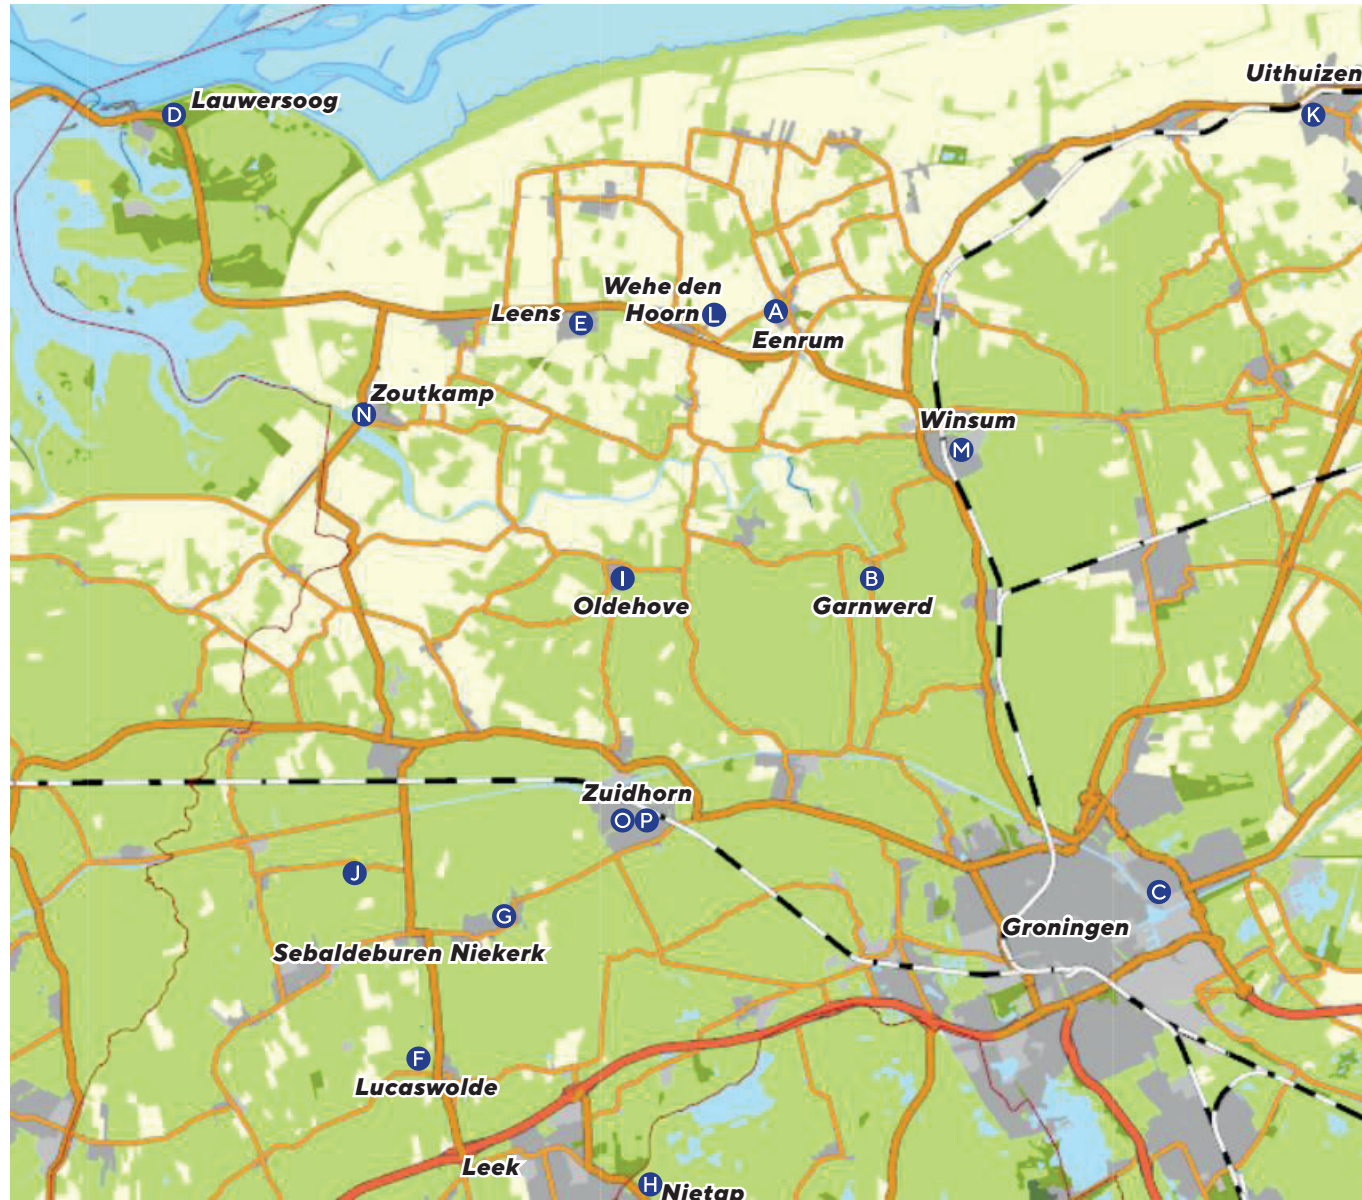

# FIETSROUTES

**OPLAADPUNTEN E-BIKES**  
*langs de*  
**cultuurhistorische objecten**  
*van het*  
**waterschap Noorderzijlvest**

## OPLAADPUNTEN ELEKTRISCHE FIETS

- A** Abraham's Mosterdmakerij & Restaurant  
Molenstraat 5  
9967 SL Eenrum
- B** Cafe Hammingh  
Hunzeweg 32  
9893 PC Garnwerd
- C** Antje en Gulle Bed & Breakfast  
Rijksweg 10a  
9731 AA Groningen
- D** Restaurette Schierzicht  
Haven 8a  
9976 VN Lauwersoog
- E** Landgoed Borg Verhildersum  
Wierde 40  
9965 TB Leens
- F** Gastenboerderij Lucaswolde  
Leidijk 22  
9825 TA Lucaswolde
- G** Camping en Boertel  
De Maarsdijk  
Maarsdijk 3  
9822 TJ Niekerk
- H** Cnossen Leekstermeer  
Meerweg 13  
9312 TC Nietap

- I** Dorpshuis Oldehove  
Englumstraat 10  
9883PE Oldehove
- J** Camping Fleremaheerd  
Westerzand 11  
9862 TM Sebaldeburen
- K** Camping Maarlandhoeve  
Havenweg 54  
9981 JR Uithuizen
- L** Adventurepark Waddenfun  
Trekweg 1  
9964 TA Wehe Den Hoorn
- M** Marenland Recreatie  
Winsumerdiep 6  
9951 CG Winsum
- N** Restaurant ZK 86  
Reitdiepskade 1a  
9974 PJ Zoutkamp
- O** Bistro Het Oude Raadhuis  
Hoofdstraat 4  
9801 BW Zuidhorn
- P** Restaurant Zalen Balk  
De Gast 39  
9801 AB Zuidhorn