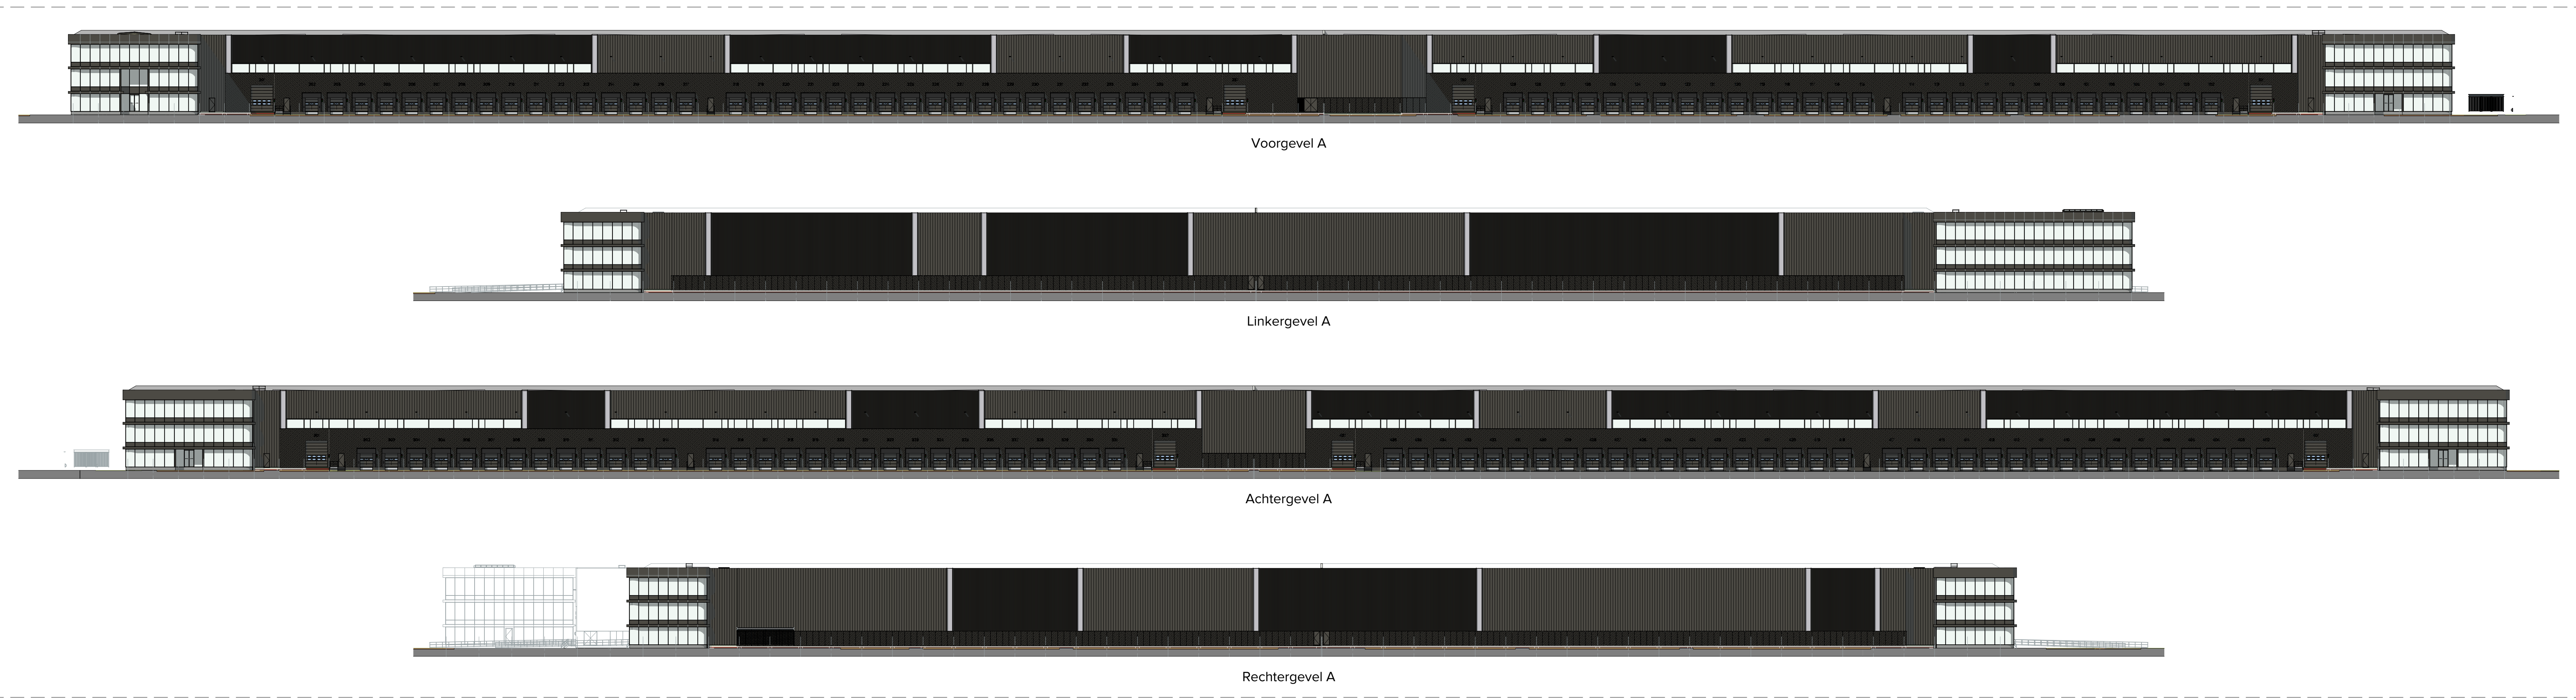

Gebouw A:
Kleur RAL 7022 (Ardenne)
plint uitgewassen grind Kleur Labrador

Gebouw B:
Kleur Seren Titan
plint uitgewassen grind Kleur Labrador

Gebouw C:
Kleur Seren Titan
plint uitgewassen grind Kleur Labrador