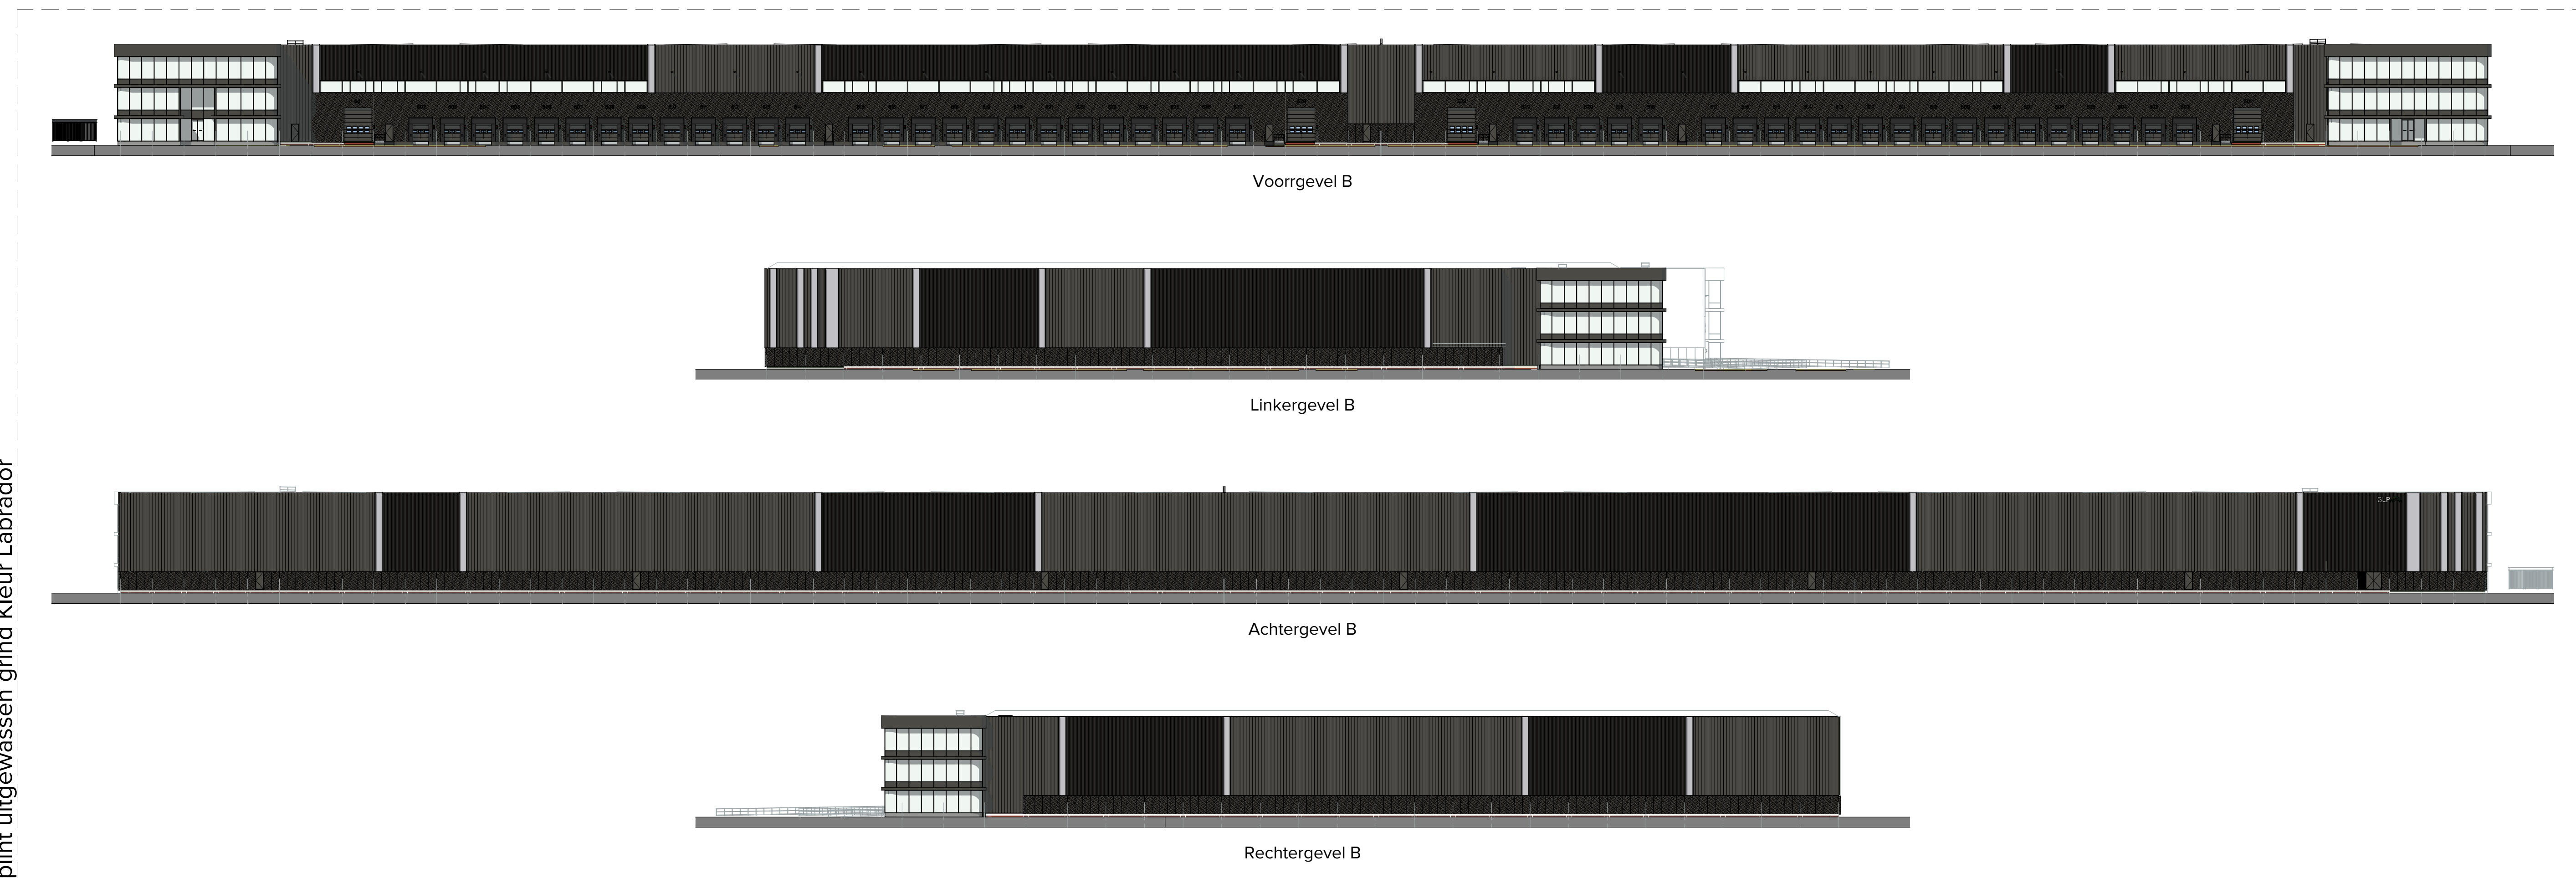

Gebouw A:
Kleur RAL 7022 (Ardenne)
plint uitgewassen grind Kleur Labrador

Gebouw B:
Kleur Seren Titan
plint uitgewassen grind Kleur Labrador

Gebouw C:
Kleur Seren Titan
plint uitgewassen grind Kleur Labrador