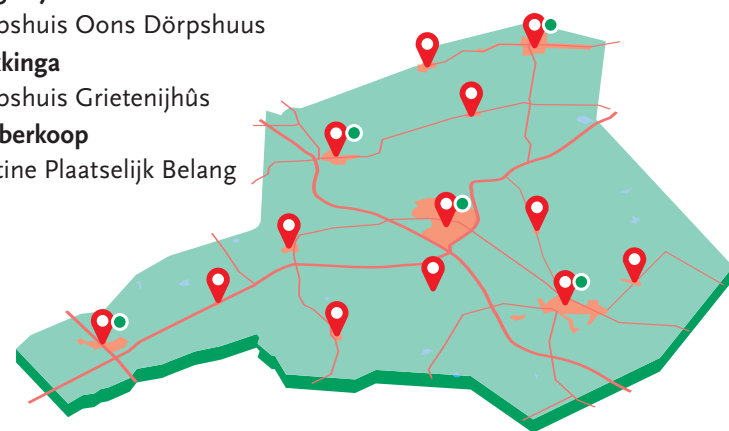

Kantoren tussen de Singels

Ravenswoud

Dorpshuis De Wijken

Waskemeer

MFC 't Âld Leger

In alle stembureaus gelden de basisregels om verspreiding van het coronavirus te beperken.

Eerder stemmen?

Als u de drukte op 16 maart wil vermijden kunt u al eerder stemmen op 14 en 15 maart, maar let op: niet alle stembureaus zijn dan open. Alleen de bureaus met een groene stip (●).