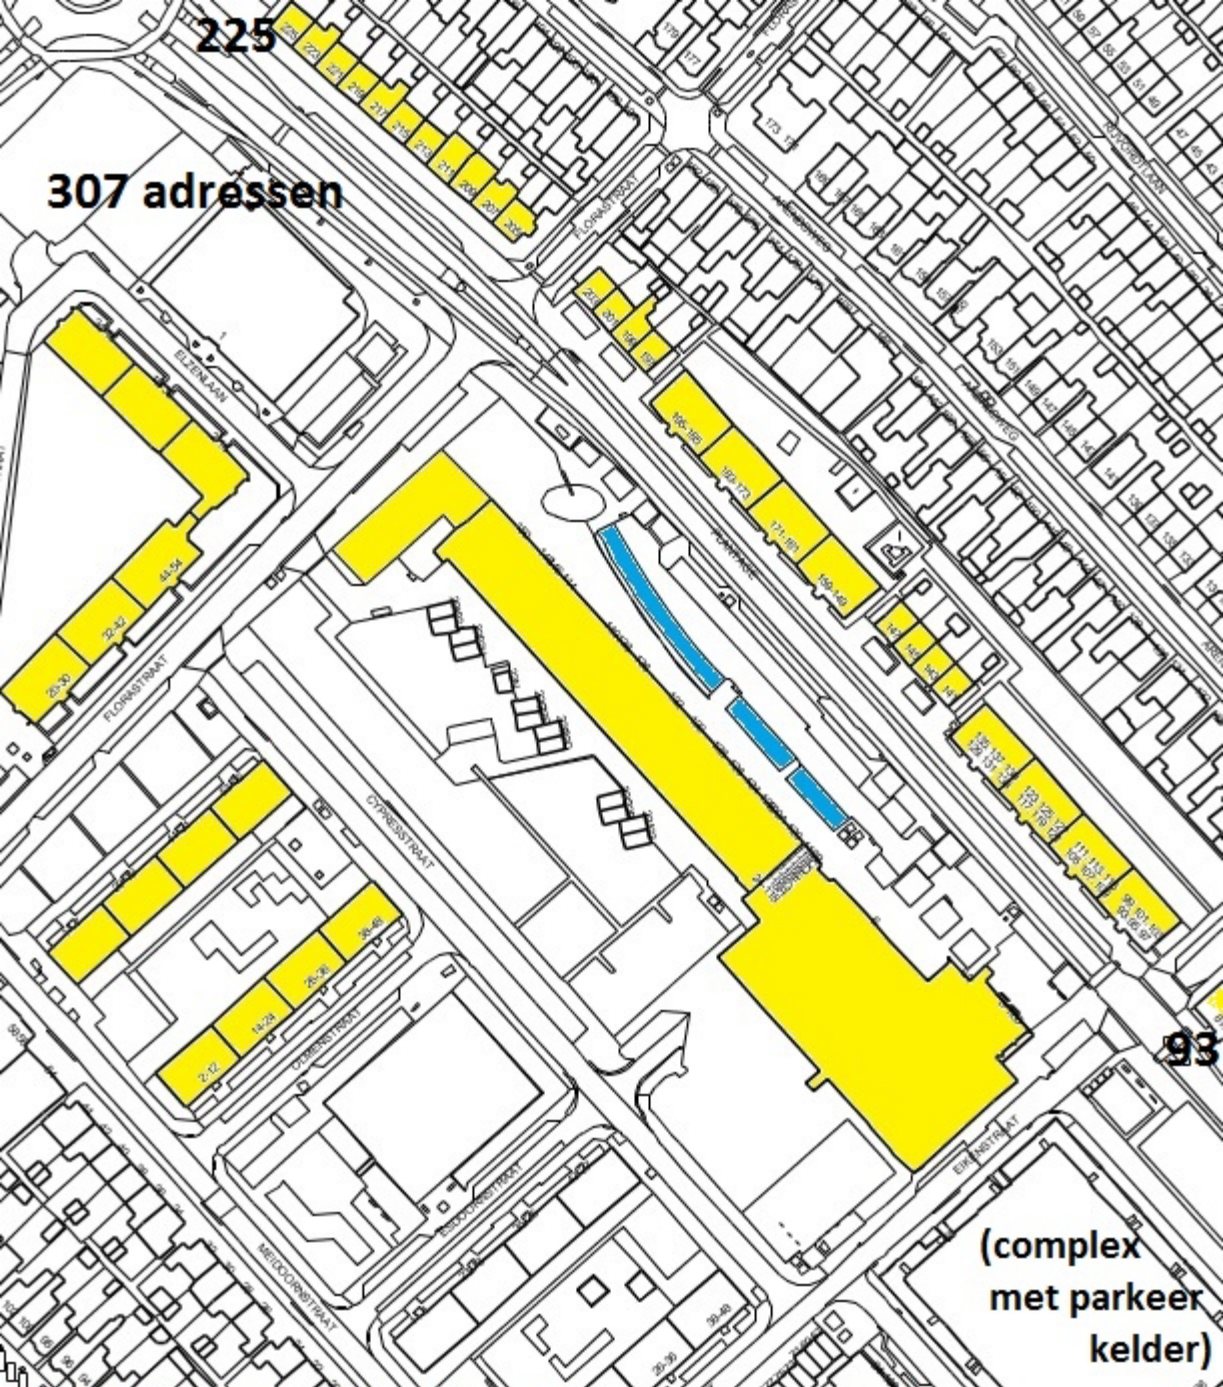

225

307 adressen

93

(complex met parkeer kelder)

PLANTAGE tijdelijke blauwe zone (uit-16-21345)